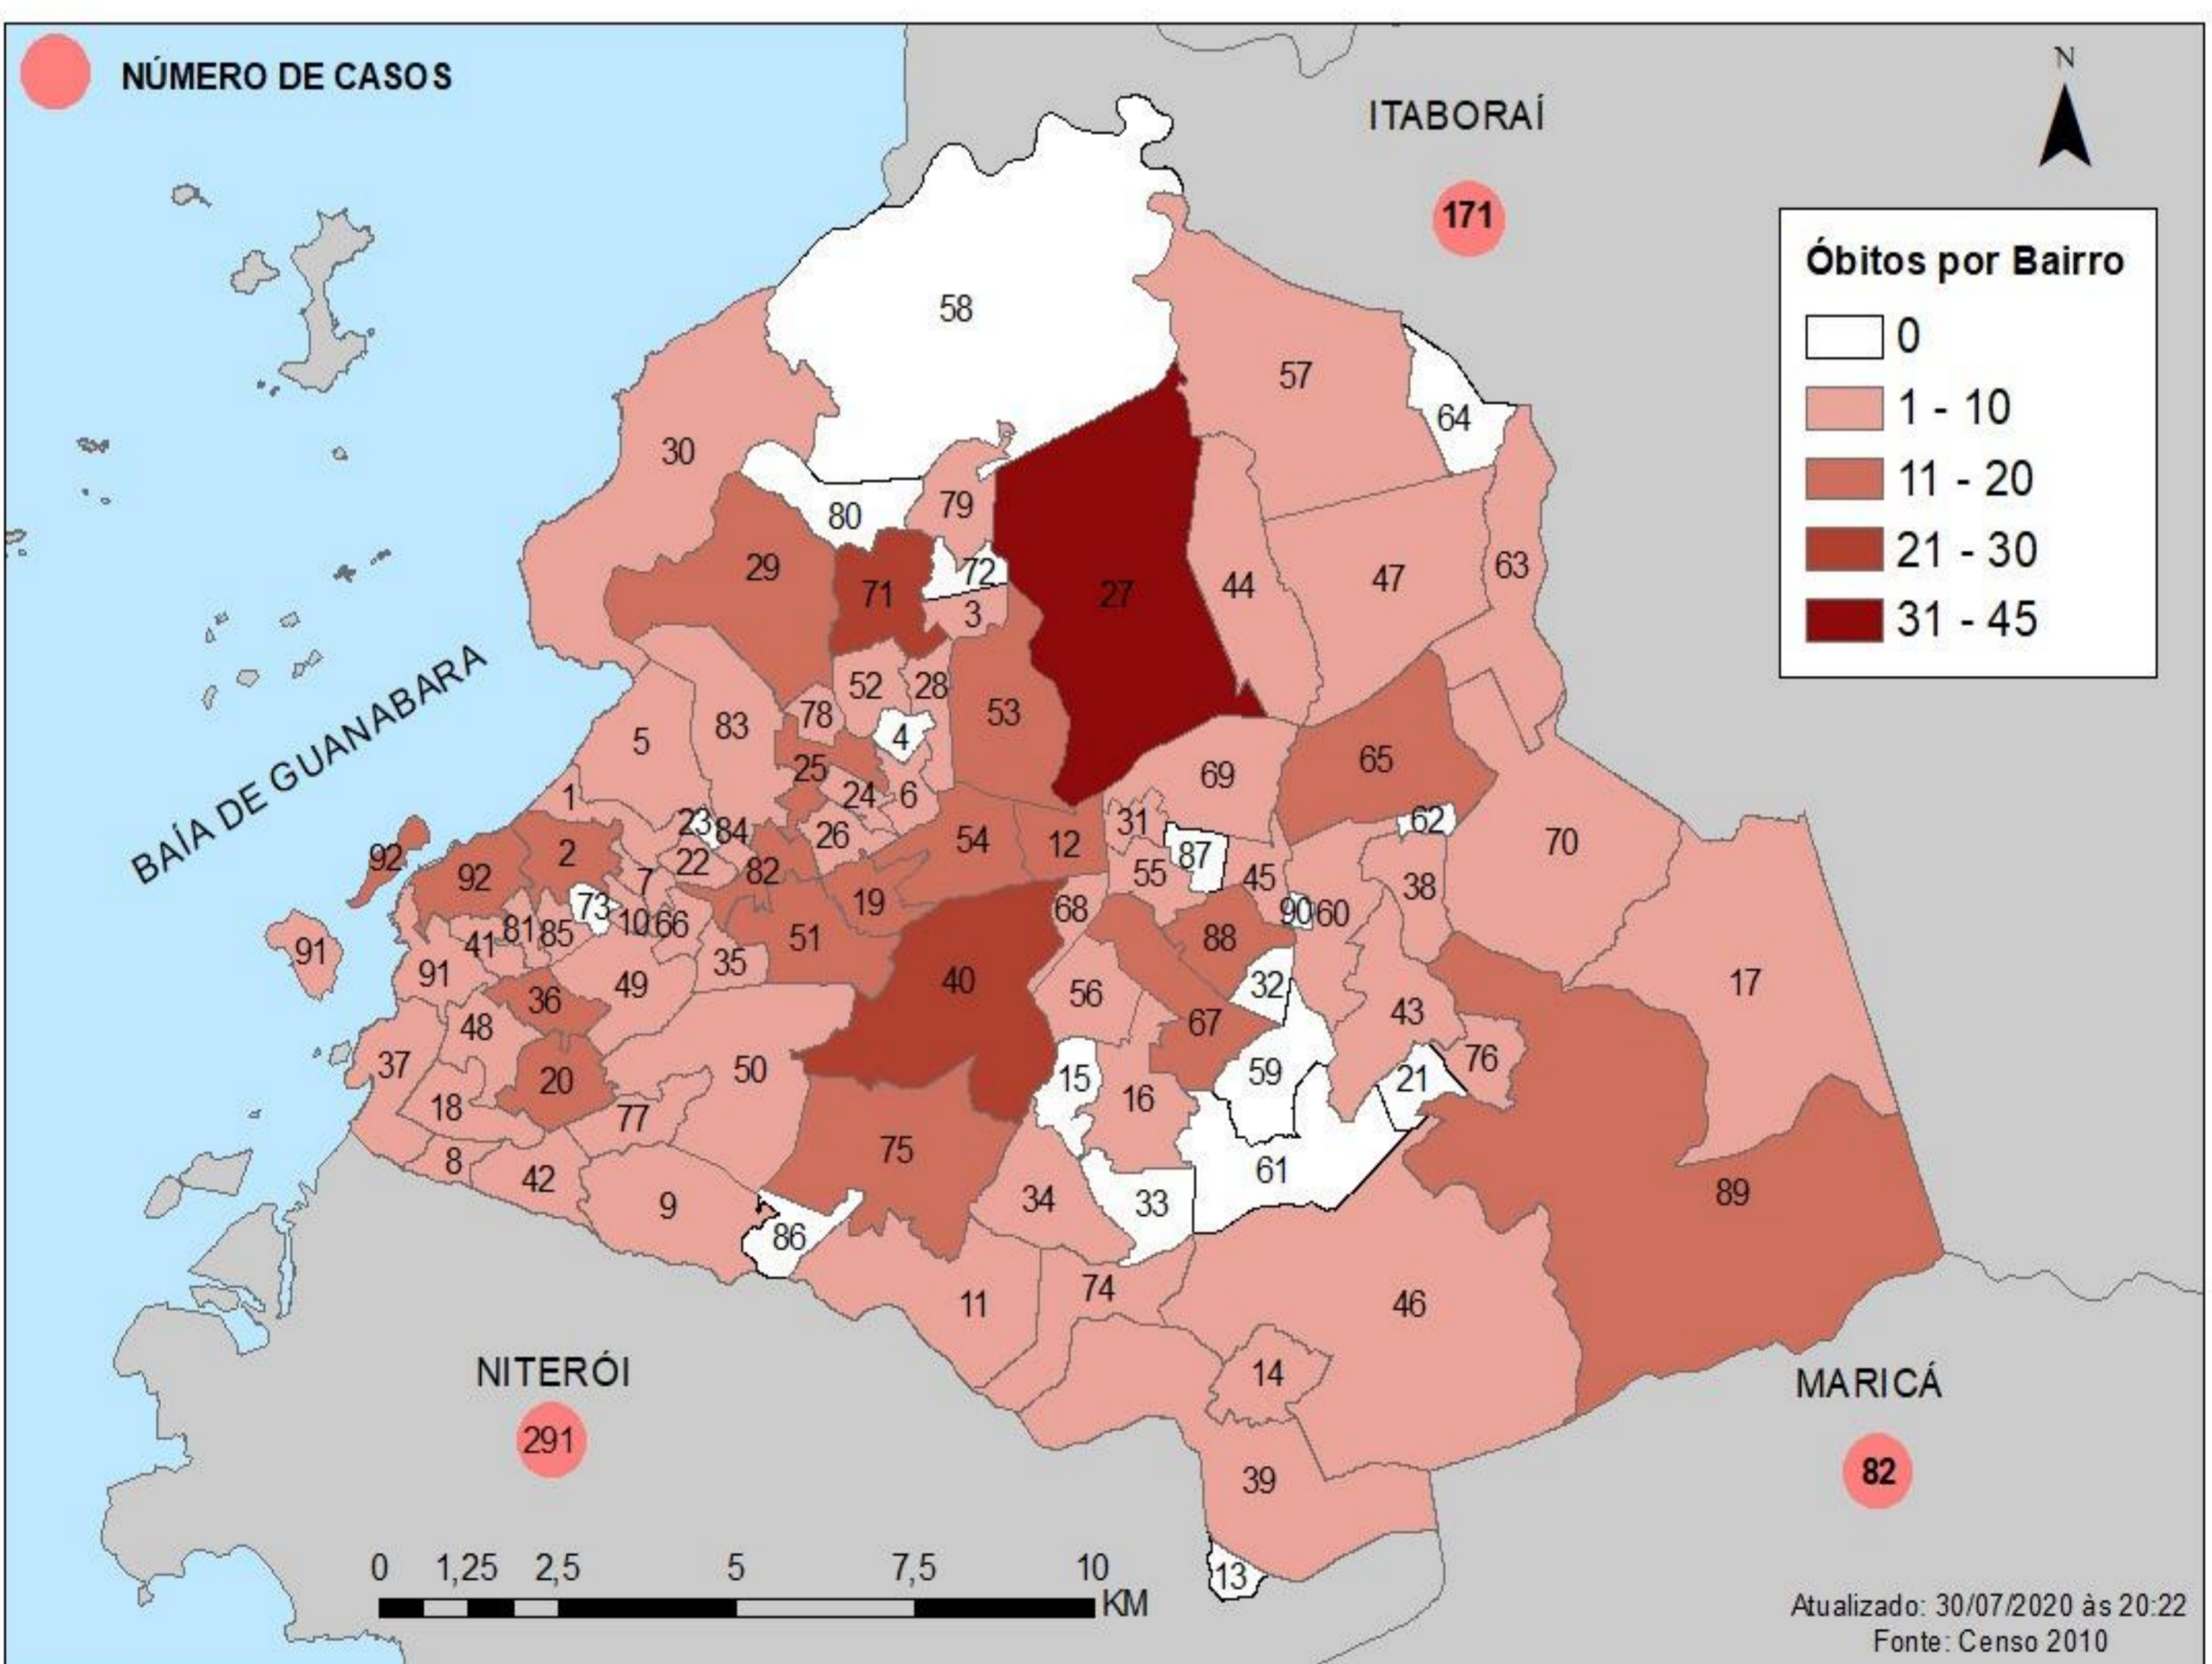

OBS.: Há 554 (QUINHENTOS E CIQUENTA E QUATRO) casos onde os bairros não foram oficialmente divulgados.

CASOS DE COVID 19 EM SÃO GONÇALO - RJ

1. Porto da Pedra	16. Jóquei	31. Vila Três	46. Ipiiba	61. Anaia Grande	77. Zumbi
2. Porto Novo	17. Largo da Ideia	32. Jardim Amendoira	47. Bom Retiro	62. Guarani	78. Mutuaguaçu
3. Luiz Caçador	18. Covanca	33. Anaia Pequeno	48. Vila Lage	63. Marambaia	79. Salgueiro
4. Cruzeiro do Sul	19. Galo Branco	34. Arsenal	49. Santa Catarina	64. Gebara	80. Fazenda dos Mineiros
5. Boa Vista	20. Pita	35. Lindo Parque	50. Engenho Pequeno	65. Vista Alegre	81. Paraiso
6. Antonina	21. Eliane	36. Barro Vermelho	51. Rocha	66. Zé Garoto	82. Centro
7. Camarão	22. Brasilândia	37. Neves	52. Mutuapira	67. Coelho	83. Boaçu
8. Venda da Cruz	23. Rosane	38. Barracão	53. Trindade	68. Jardim Alcântara	84. Yara
9. Morro do Castro	24. São Miguel	39. Rio do Ouro	54. Mutondo	69. Laranjal	85. Patronato
10. Parada Quarenta	25. Mutuá	40. Colubandê	55. Raul Veiga	70. Monjolos	86. Novo México
11. Maria Paula	26. Estrela do Norte	41. Porto da Madama	56. Almerinda	71. Itauna	87. Miriambi
12. Engenho do Roçado	27. Jardim Catarina	42. Tenente Jardim	57. Guaxindiba	72. Recanto das Acácias	88. Amendoira
13. Varzea das Moças	28. Nova Cidade	43. Sacramento	58. Palmeiras	73. Mangueira	89. Santa Izabel
14. Engenho do Roçado	29. Porto do Rosa	44. Santa Luzia	59. Vila Candoza	74. Arrastão	90. Tiradentes
15. Jardim Nova República	30. Itaoca	45. Lagoinha	60. Pacheco	75. Tribobó	91. Porto Velho
				76. Ieda	92. Gradim

Informações retiradas dos canais oficiais da Prefeitura Municipal de São Gonçalo, Governo do Estado do Rio de Janeiro e Ministério da Saúde.