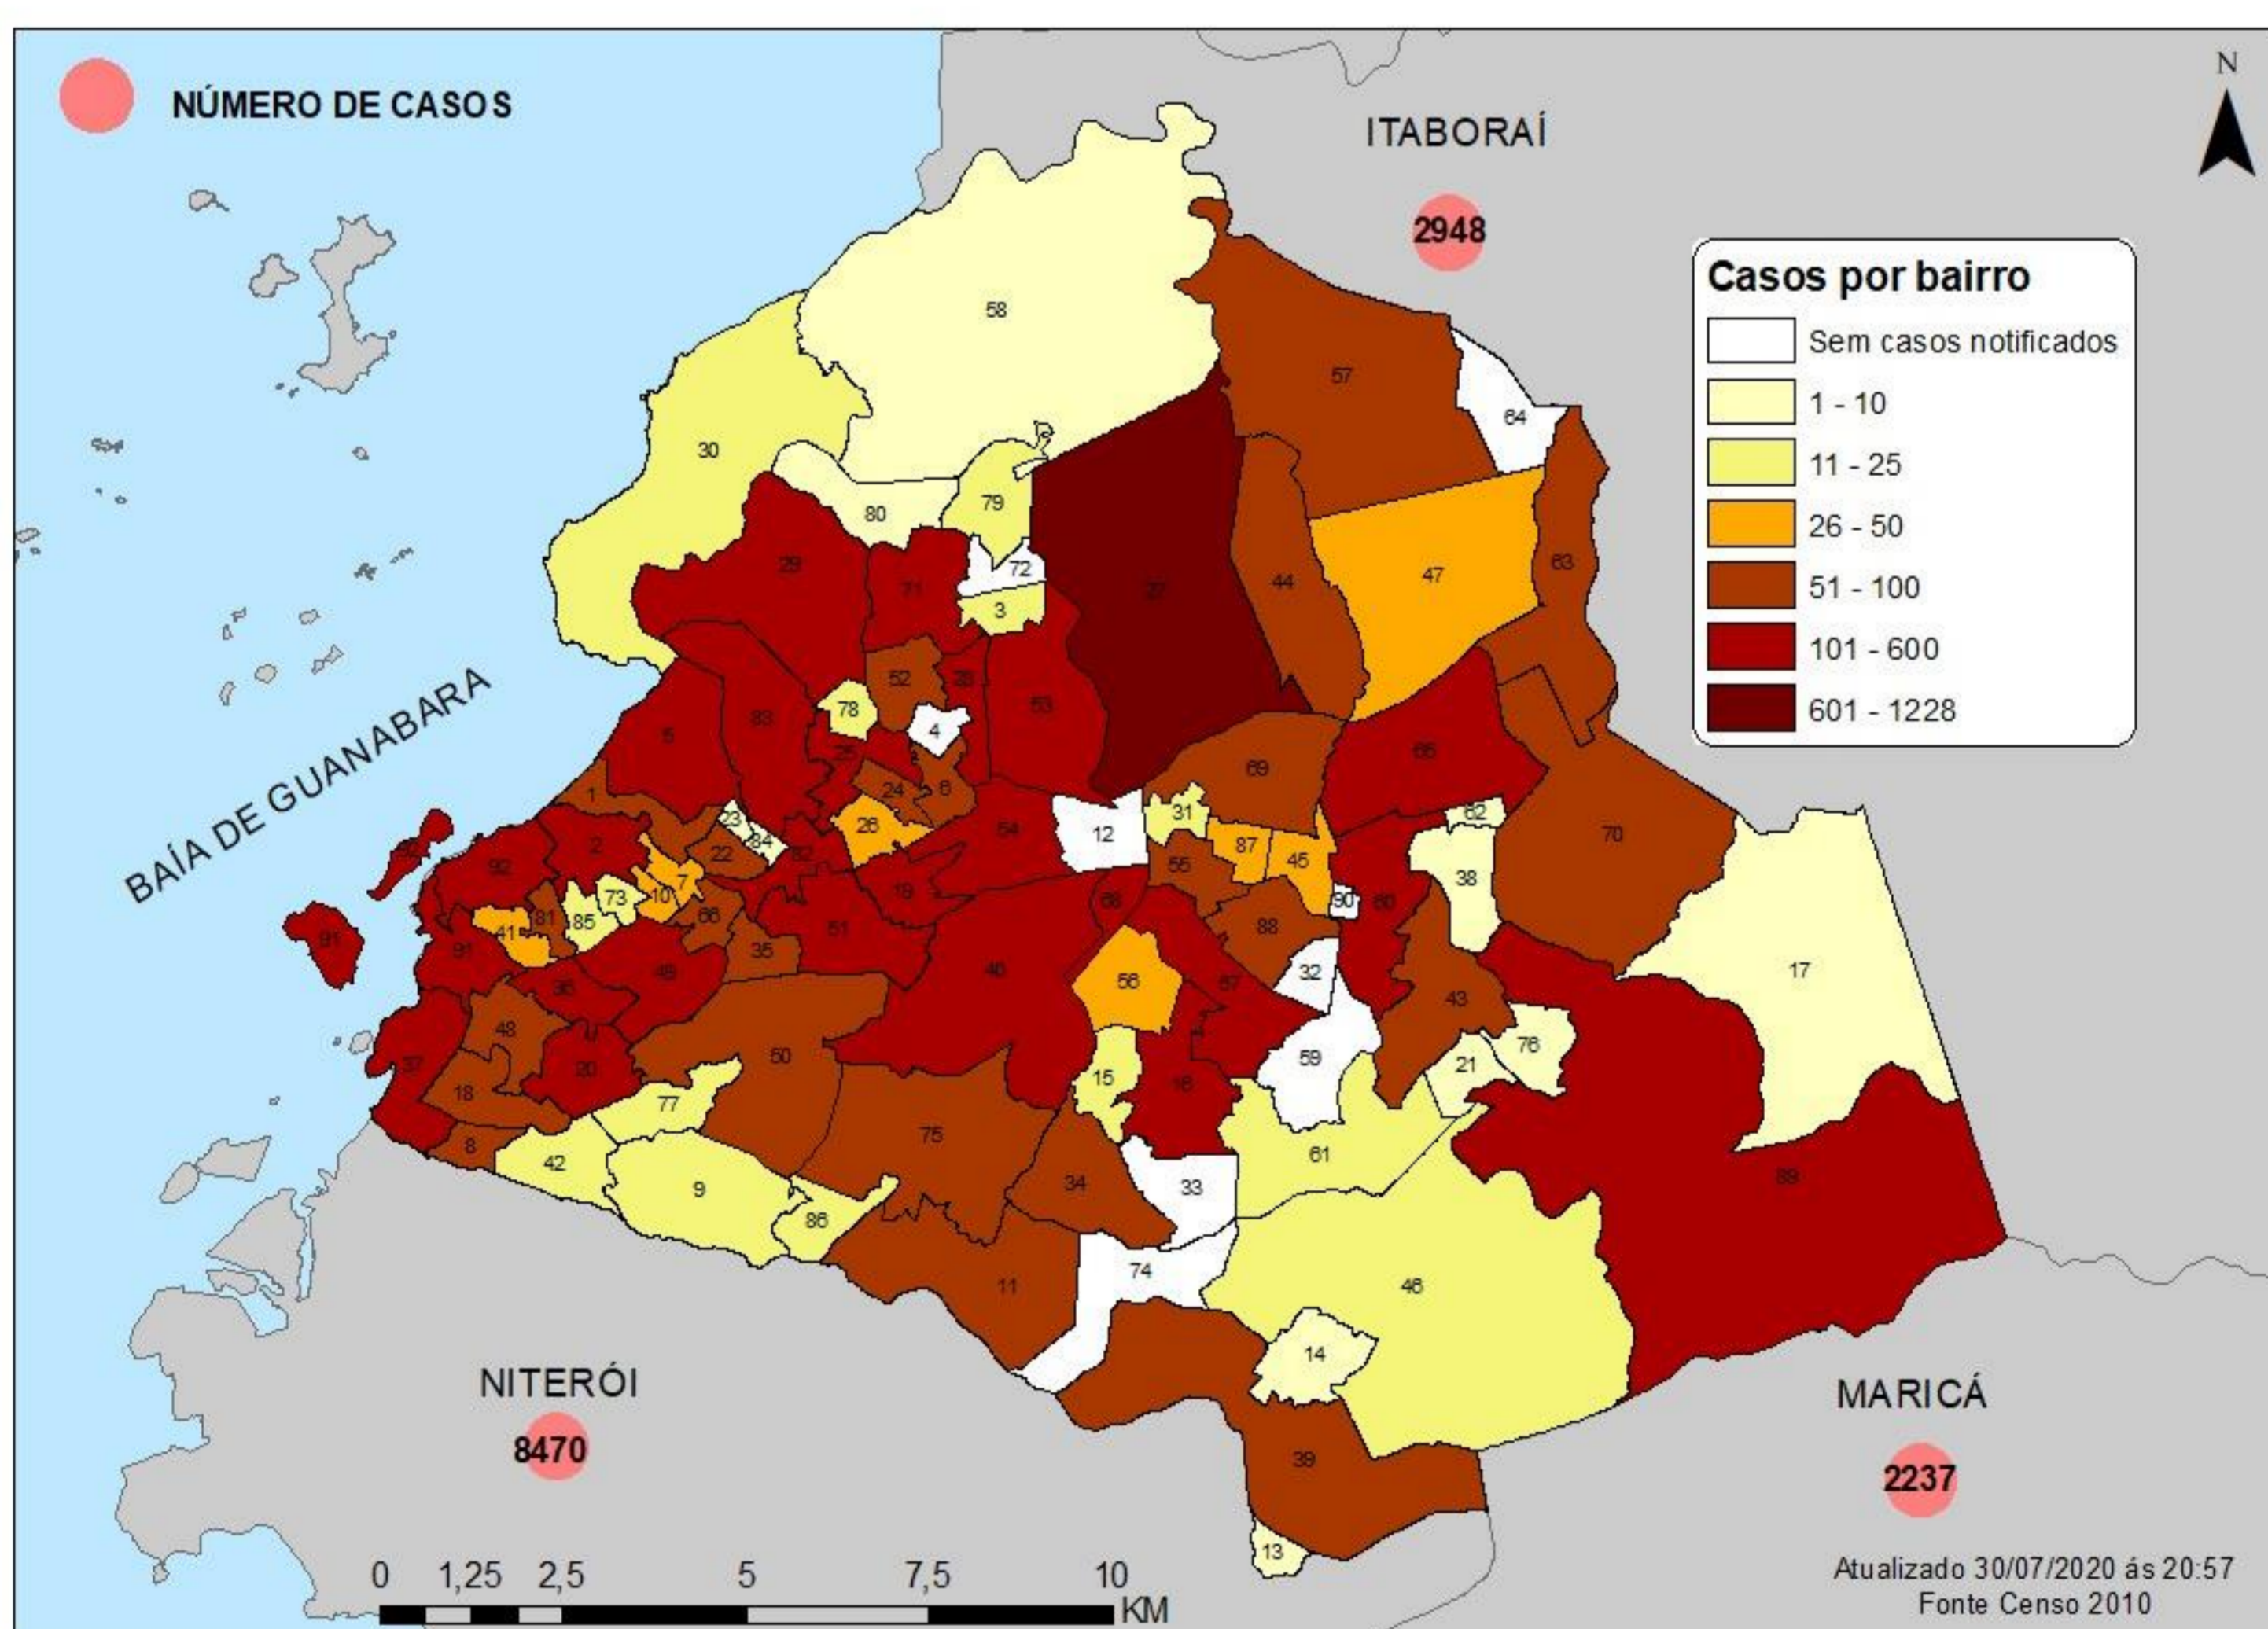

OBS.: Há 554 (QUINHENTOS E CIQUENTA E QUATRO) casos onde os bairros não foram oficialmente divulgados.

CASOS DE COVID 19 EM SÃO GONÇALO - RJ

1. Porto da Pedra	16. Jóquei	31. Vila Três	46. Ipiiba	61. Anaia Grande	77. Zumbi
2. Porto Novo	17. Largo da Ideia	32. Jardim Amendoira	47. Bom Retiro	62. Guarani	78. Mutuaguaçu
3. Luiz Caçador	18. Covanca	33. Anaia Pequeno	48. Vila Lage	63. Marambaia	79. Salgueiro
4. Cruzeiro do Sul	19. Galo Branco	34. Arsenal	49. Santa Catarina	64. Gebara	80. Fazenda dos Mineiros
5. Boa Vista	20. Pita	35. Lindo Parque	50. Engenho Pequeno	65. Vista Alegre	81. Paraiso
6. Antonina	21. Eliane	36. Barro Vermelho	51. Rocha	66. Zé Garoto	82. Centro
7. Camarão	22. Brasilândia	37. Neves	52. Mutuapira	67. Coelho	83. Boaçu
8. Venda da Cruz	23. Rosane	38. Barracão	53. Trindade	68. Jardim Alcântara	84. Yara
9. Morro do Castro	24. São Miguel	39. Rio do Ouro	54. Mutondo	69. Laranjal	85. Patronato
10. Parada Quarenta	25. Mutuá	40. Colubandê	55. Raul Veiga	70. Monjolos	86. Novo México
11. Maria Paula	26. Estrela do Norte	41. Porto da Madama	56. Almerinda	71. Itauna	87. Miriambi
12. Engenho do Roçado	27. Jardim Catarina	42. Tenente Jardim	57. Guaxindiba	72. Recanto das Acácias	88. Amendoira
13. Varzea das Moças	28. Nova Cidade	43. Sacramento	58. Palmeiras	73. Mangueira	89. Santa Izabel
14. Engenho do Roçado	29. Porto do Rosa	44. Santa Luzia	59. Vila Candoza	74. Arrastão	90. Tiradentes
15. Jardim Nova República	30. Itaoca	45. Lagoinha	60. Pacheco	75. Tribobó	91. Porto Velho
				76. Ieda	92. Gradim

Informações retiradas dos canais oficiais da Prefeitura Municipal de São Gonçalo, Governo do Estado do Rio de Janeiro e Ministério da Saúde.