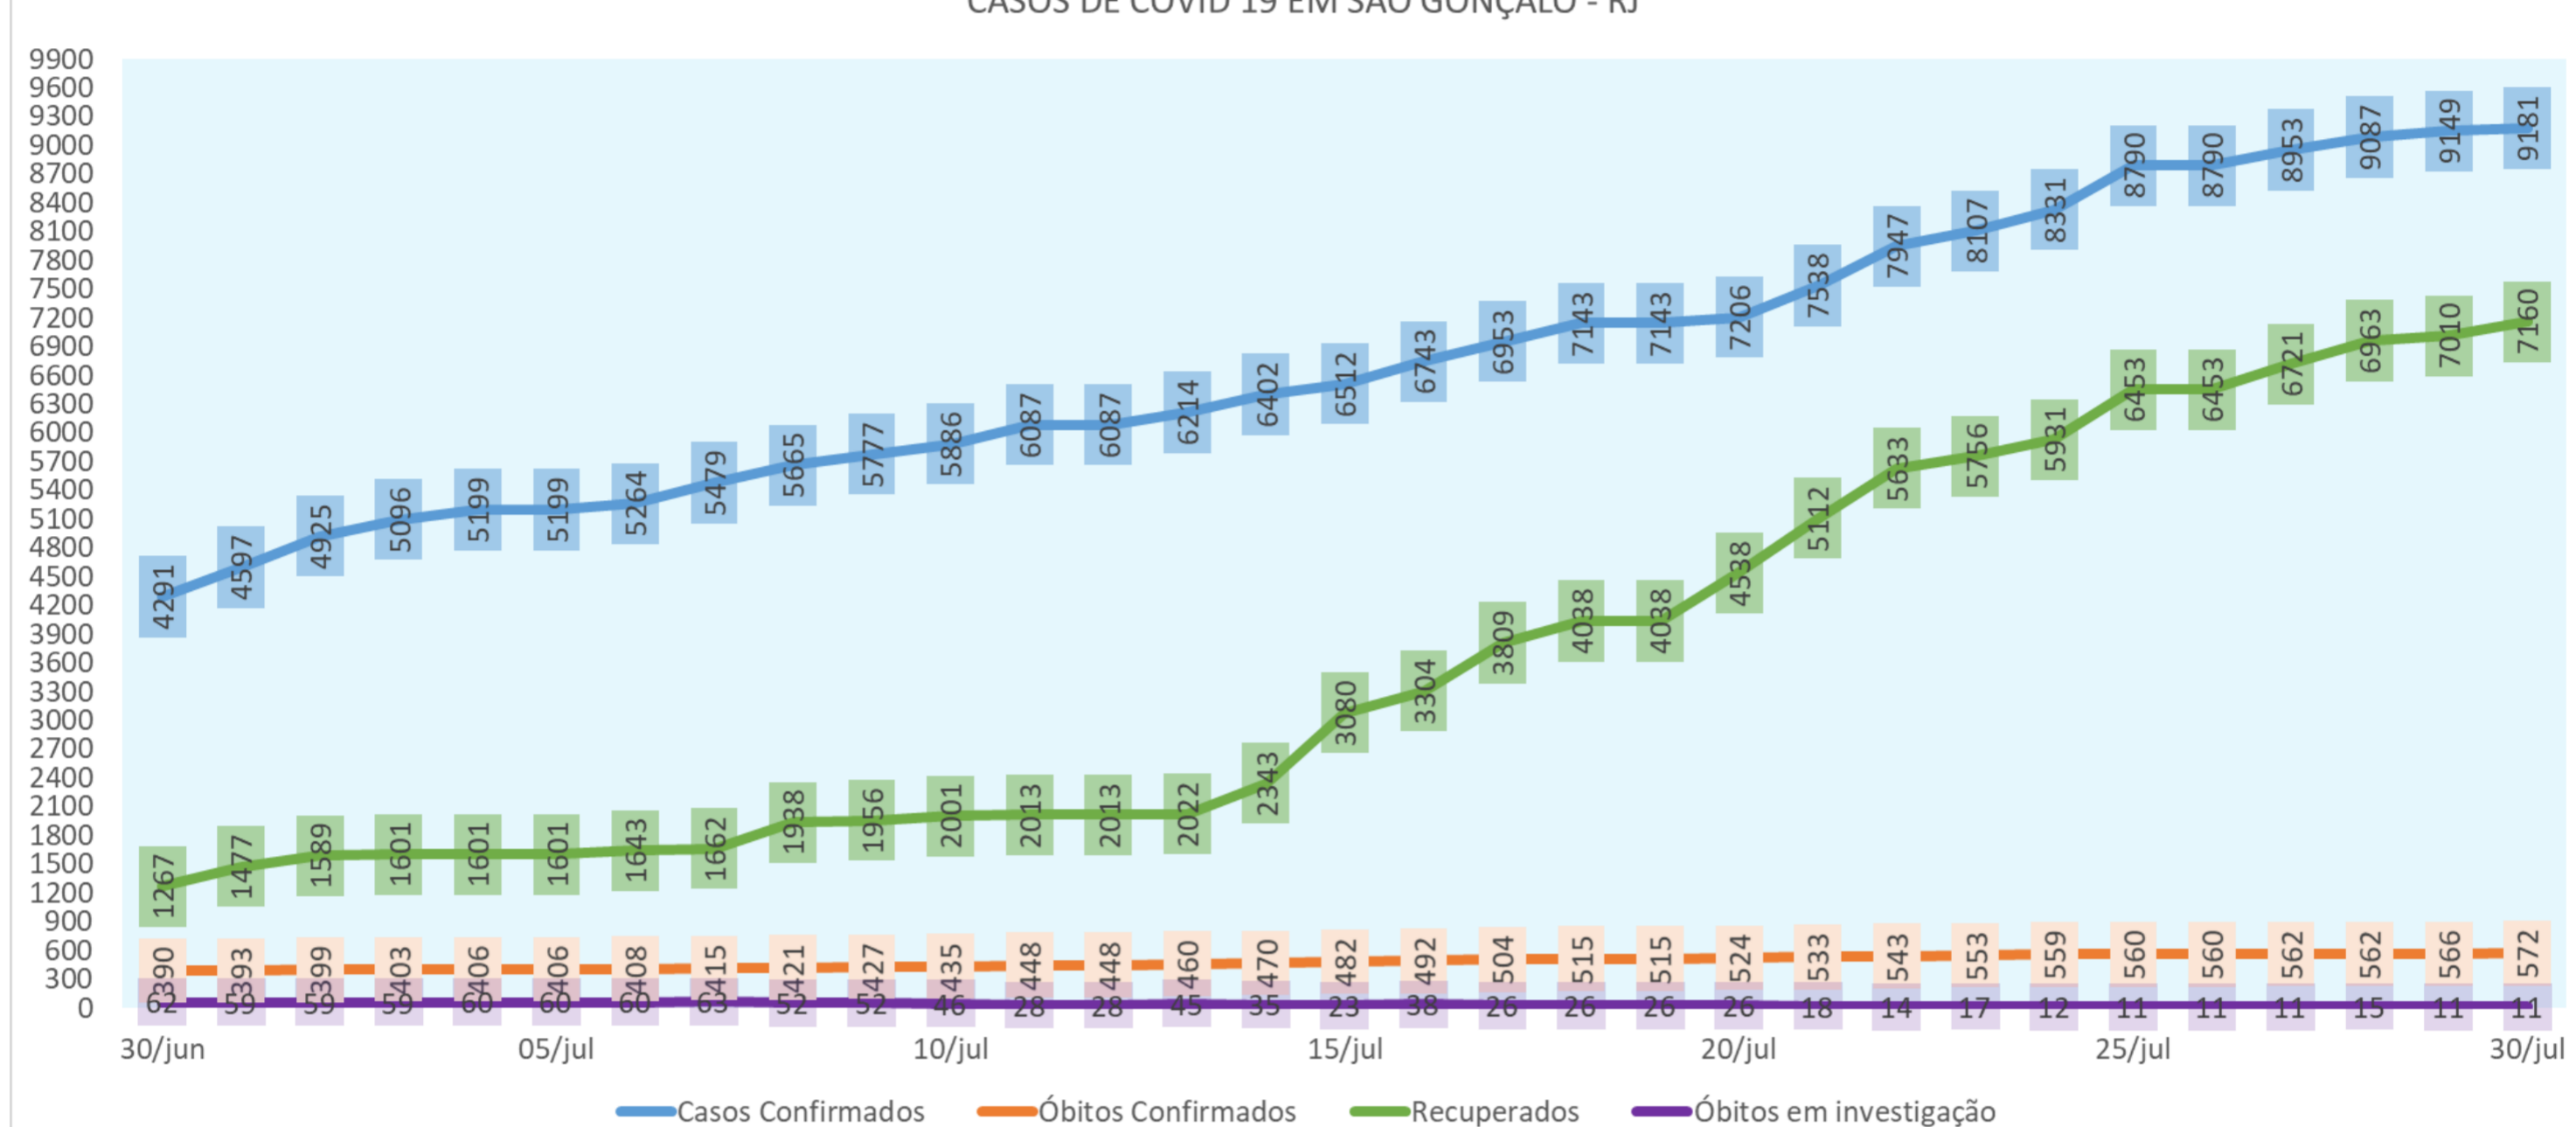

OBS.: Há 554 (QUINHENTOS E CIQUENTA E QUATRO) casos onde os bairros não foram oficialmente divulgados.

CASOS DE COVID 19 EM SÃO GONÇALO - RJ

1. Porto da Pedra	16. Jóquei	31. Vila Três	46. Ipiiba	61. Anaia Grande	77. Zumbi
2. Porto Novo	17. Largo da Ideia	32. Jardim Amendoira	47. Bom Retiro	62. Guarani	78. Mutuaguaçu
3. Luiz Caçador	18. Covanca	33. Anaia Pequeno	48. Vila Lage	63. Marambaia	79. Salgueiro
4. Cruzeiro do Sul	19. Galo Branco	34. Arsenal	49. Santa Catarina	64. Gebara	80. Fazenda dos Mineiros
5. Boa Vista	20. Pita	35. Lindo Parque	50. Engenho Pequeno	65. Vista Alegre	81. Paraiso
6. Antonina	21. Eliane	36. Barro Vermelho	51. Rocha	66. Zé Garoto	82. Centro
7. Camarão	22. Brasilândia	37. Neves	52. Mutuapira	67. Coelho	83. Boaçu
8. Venda da Cruz	23. Rosane	38. Barracão	53. Trindade	68. Jardim Alcântara	84. Yara
9. Morro do Castro	24. São Miguel	39. Rio do Ouro	54. Mutondo	69. Laranjal	85. Patronato
10. Parada Quarenta	25. Mutuá	40. Colubandê	55. Raul Veiga	70. Monjolos	86. Novo México
11. Maria Paula	26. Estrela do Norte	41. Porto da Madama	56. Almerinda	71. Itauna	87. Miriambi
12. Engenho do Roçado	27. Jardim Catarina	42. Tenente Jardim	57. Guaxindiba	72. Recanto das Acácias	88. Amendoira
13. Varzea das Moças	28. Nova Cidade	43. Sacramento	58. Palmeiras	73. Mangueira	89. Santa Izabel
14. Engenho do Roçado	29. Porto do Rosa	44. Santa Luzia	59. Vila Candoza	74. Arrastão	90. Tiradentes
15. Jardim Nova República	30. Itaoca	45. Lagoinha	60. Pacheco	75. Tribobó	91. Porto Velho
				76. Ieda	92. Gradim

Informações retiradas dos canais oficiais da Prefeitura Municipal de São Gonçalo, Governo do Estado do Rio de Janeiro e Ministério da Saúde.