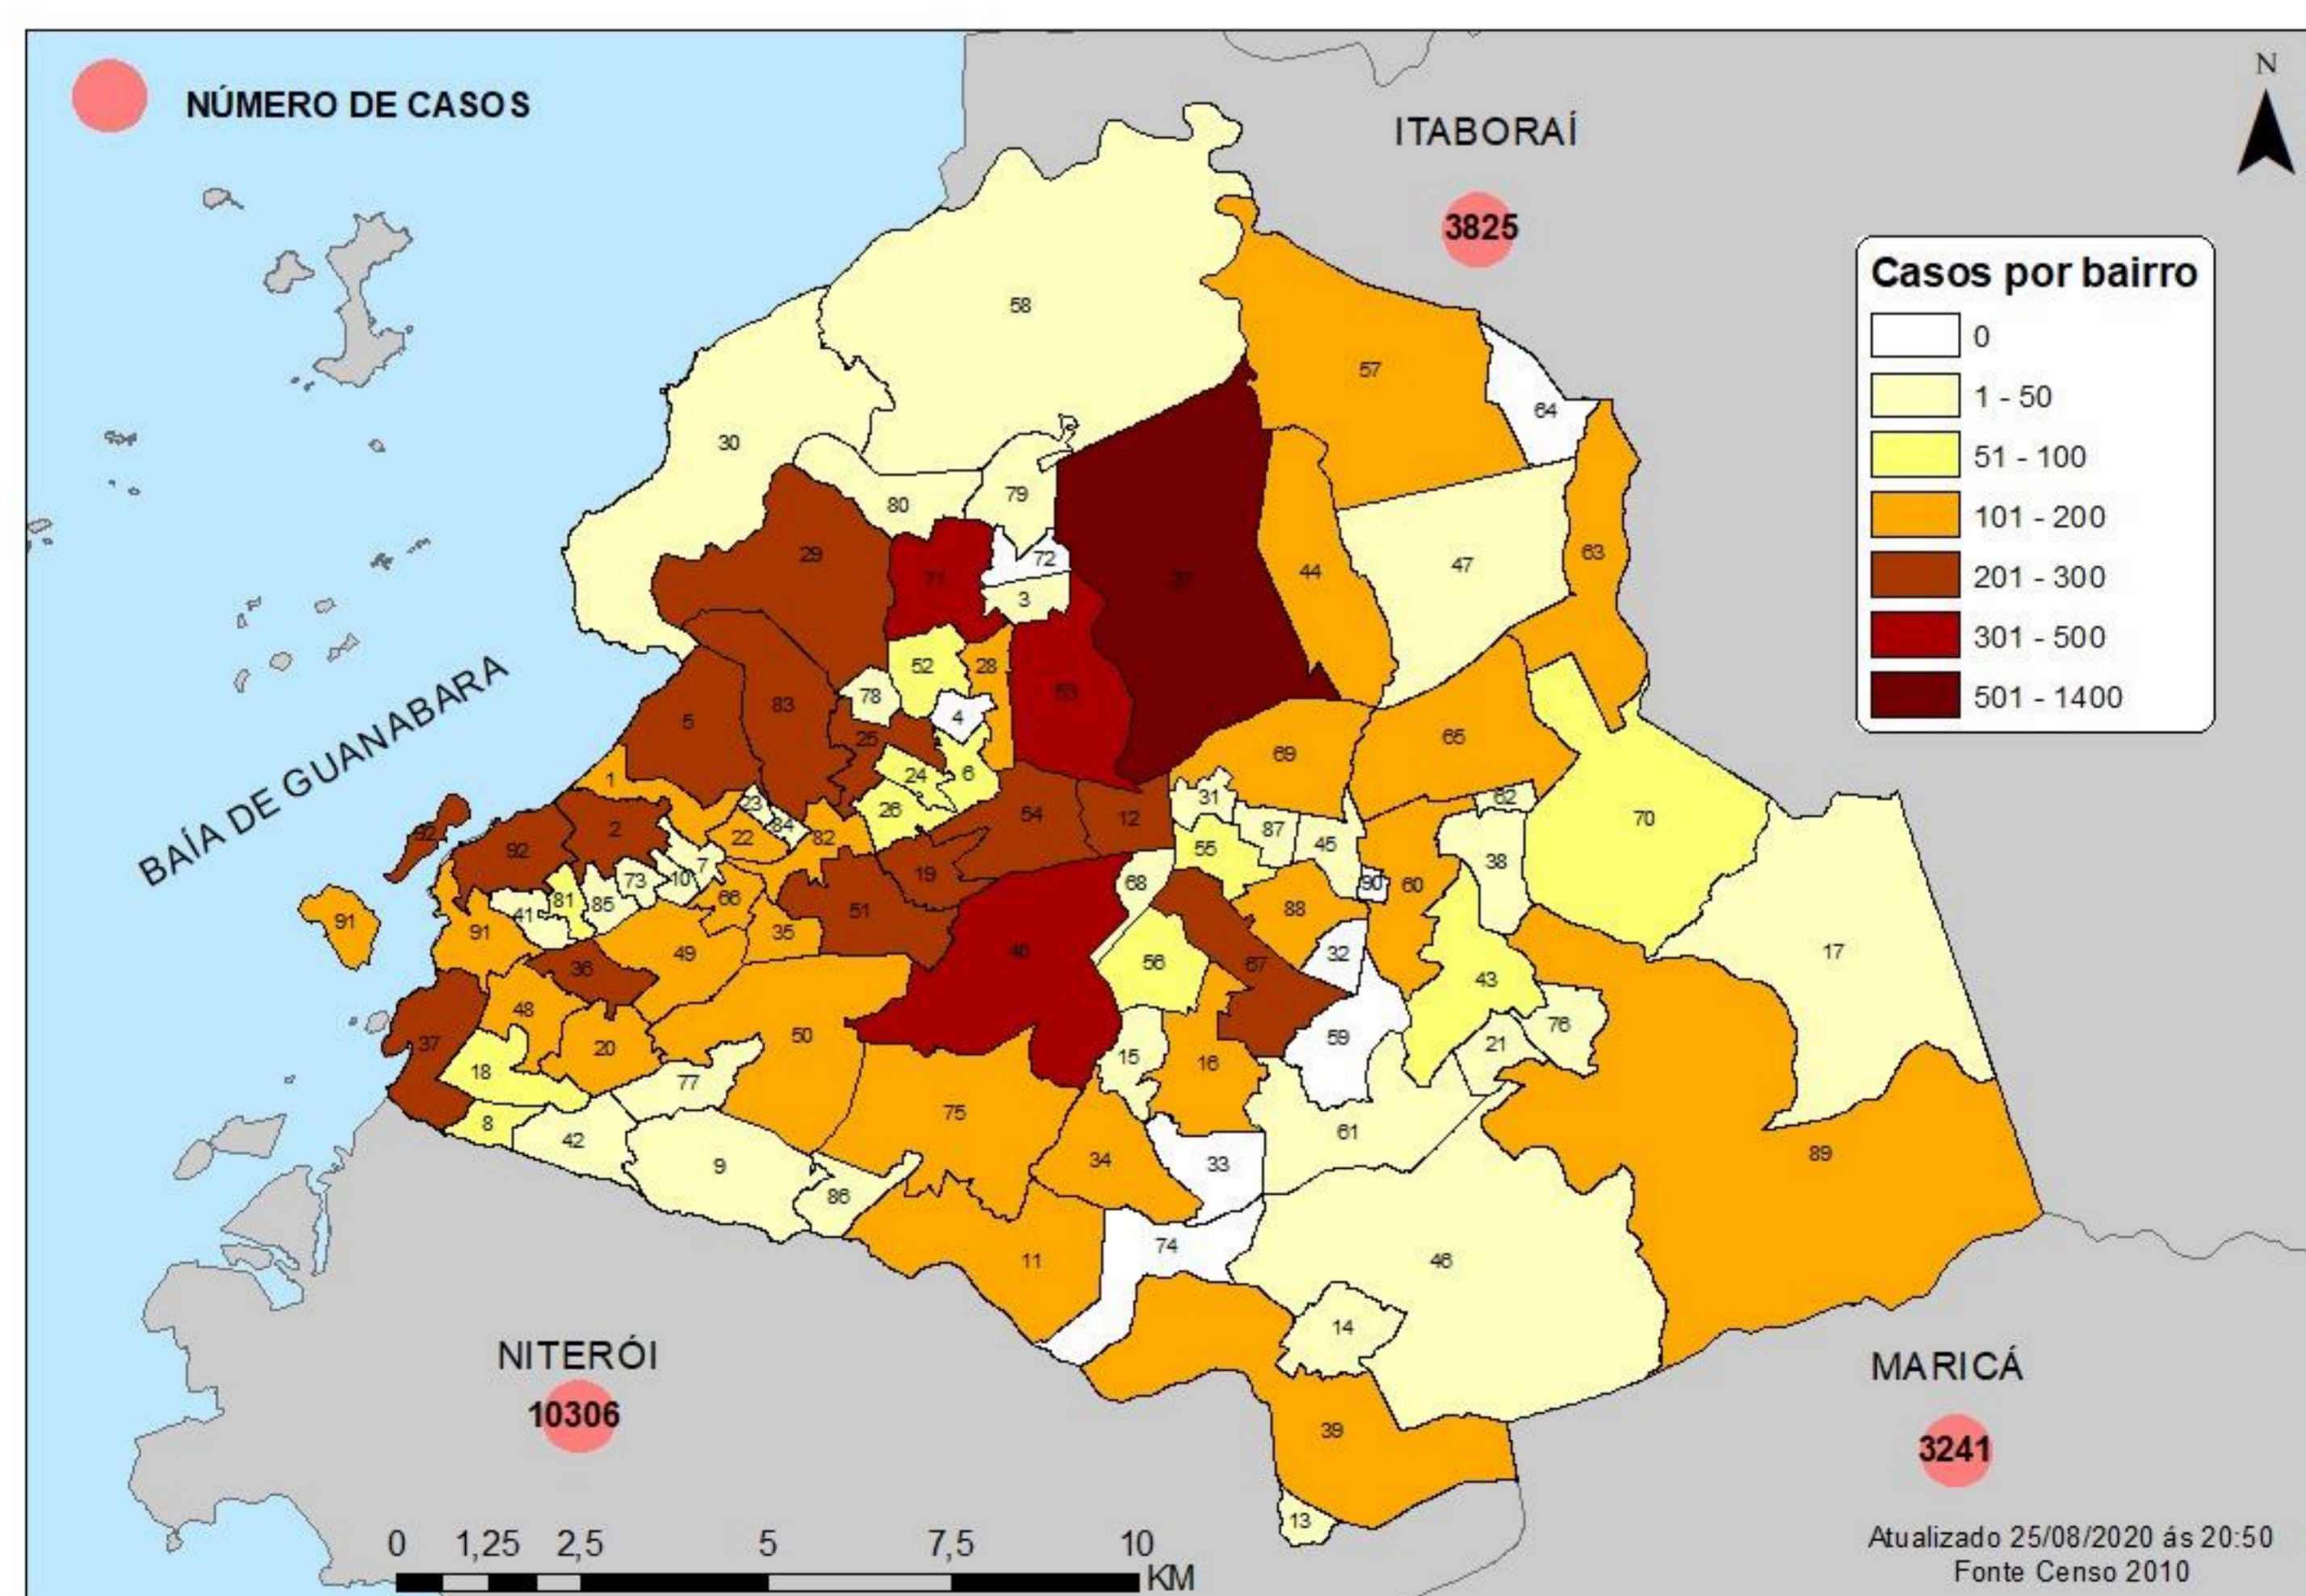

OBS.: Há 670 (SEISCENTOS E SETENTA) casos onde os bairros não foram oficialmente divulgados.

1. Porto da Pedra	16. Jóquei	31. Vila Três	46. Ipiiba	61. Anaia Grande	77. Zumbi
2. Porto Novo	17. Largo da Ideia	32. Jardim Amendoeira	47. Bom Retiro	62. Guarani	78. Mutuaguaçu
3. Luiz Caçador	18. Covanca	33. Anaia Pequeno	48. Vila Lage	63. Marambaia	79. Salgueiro
4. Cruzeiro do Sul	19. Galo Branco	34. Arsenal	49. Santa Catarina	64. Gebara	80. Fazenda dos Mineiros
5. Boa Vista	20. Pita	35. Lindo Parque	50. Engenho Pequeno	65. Vista Alegre	81. Paraíso
6. Antonina	21. Eliane	36. Barro Vermelho	51. Rocha	66. Zé Garoto	82. Centro
7. Camarão	22. Brasilândia	37. Neves	52. Mutuapira	67. Coelho	83. Boaçu
8. Venda da Cruz	23. Rosane	38. Barracão	53. Trindade	68. Jardim Alcântara	84. Vila Yara
9. Morro do Castro	24. São Miguel	39. Rio do Ouro	54. Mutondo	69. Laranjal	85. Patronato
10. Parada Quarenta	25. Mutuá	40. Colubandê	55. Raul Veiga	70. Monjolos	86. Novo México
11. Maria Paula	26. Estrela do Norte	41. Porto da Madama	56. Almerinda	71. Itauna	87. Miriambi
12. Pedro de Alcântara	27. Jardim Catarina	42. Tenente Jardim	57. Guaxindiba	72. Recanto das Acácias	88. Amendoeira
13. Varzea das Mocas	28. Nova Cidade	43. Sacramento	58. Palmeiras	73. Mangueira	89. Santa Izabel
14. Engenho do Roçado	29. Porto da Rosa	44. Santa Luzia	59. Vila Candoza	74. Arrastão	90. Tiradentes
15. Jardim Nova República	30. Itaoaca	45. Lagoinha	60. Pacheco	75. Tribobó	91. Porto Velho
				76. Ieda	92. Gradim

Informações retiradas dos canais oficiais da Prefeitura do Município de São Gonçalo, Governo do Estado do Rio de Janeiro e Ministério da Saúde.