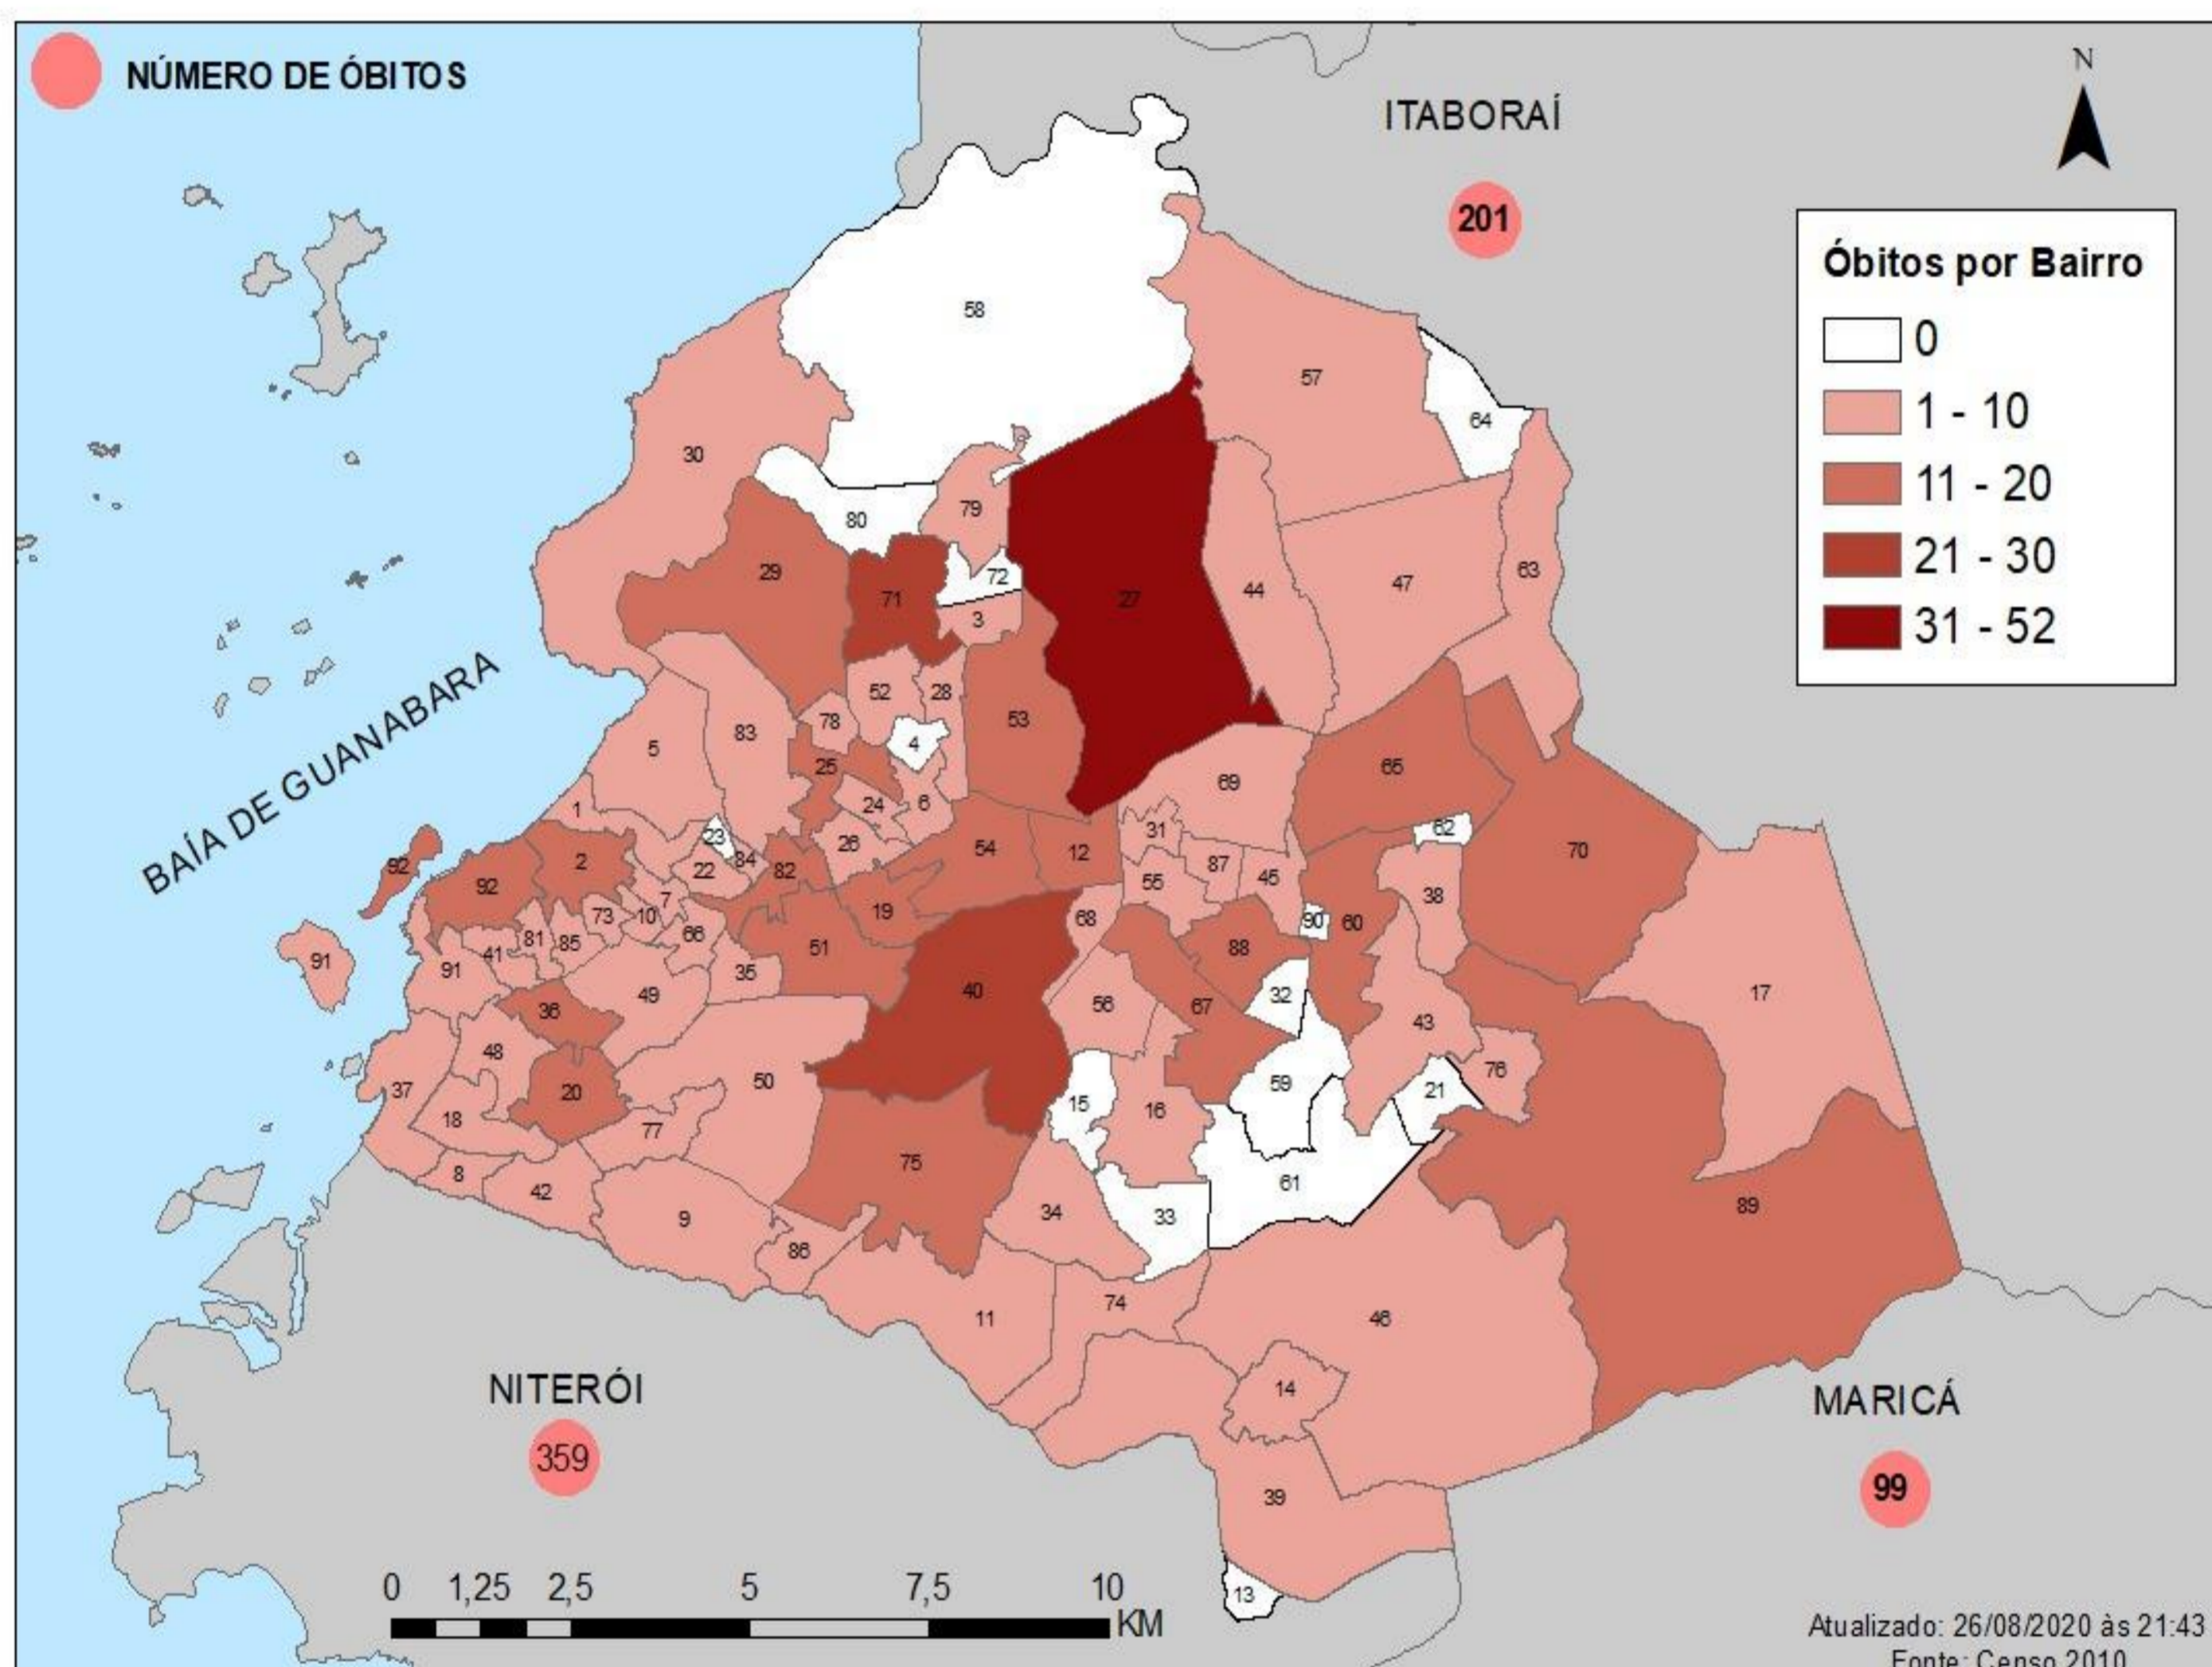

OBS.: Há 670 (SEISCENTOS E SETENTA) casos onde os bairros não foram oficialmente divulgados.

1. Porto da Pedra	16. Jóquei	31. Vila Três	46. Ipiiba	61. Anaia Grande	77. Zumbi
2. Porto Novo	17. Largo da Ideia	32. Jardim Amendoeira	47. Bom Retiro	62. Guarani	78. Mutuaguaçu
3. Luiz Caçador	18. Covanca	33. Anaia Pequeno	48. Vila Lage	63. Marambaia	79. Salgueiro
4. Cruzeiro do Sul	19. Galo Branco	34. Arsenal	49. Santa Catarina	64. Gebara	80. Fazenda dos Mineiros
5. Boa Vista	20. Pita	35. Lindo Parque	50. Engenho Pequeno	65. Vista Alegre	81. Paraíso
6. Antonina	21. Eliane	36. Barro Vermelho	51. Rocha	66. Zé Garoto	82. Centro
7. Camarão	22. Brasilândia	37. Neves	52. Mutuapira	67. Coelho	83. Boaçu
8. Venda da Cruz	23. Rosane	38. Barracão	53. Trindade	68. Jardim Alcântara	84. Vila Yara
9. Morro do Castro	24. São Miguel	39. Rio do Ouro	54. Mutondo	69. Laranjal	85. Patronato
10. Parada Quarenta	25. Mutuá	40. Colubandê	55. Raul Veiga	70. Monjolos	86. Novo México
11. Maria Paula	26. Estrela do Norte	41. Porto da Madama	56. Almerinda	71. Itauna	87. Miriambi
12. Pedro de Alcântara	27. Jardim Catarina	42. Tenente Jardim	57. Guaxindiba	72. Recanto das Acácias	88. Amendoeira
13. Varzea das Mocas	28. Nova Cidade	43. Sacramento	58. Palmeiras	73. Mangueira	89. Santa Izabel
14. Engenho do Roçado	29. Porto da Rosa	44. Santa Luzia	59. Vila Candoza	74. Arrastão	90. Tiradentes
15. Jardim Nova República	30. Itaoaca	45. Lagoinha	60. Pacheco	75. Tribobó	91. Porto Velho
				76. Ieda	92. Gradim

Informações retiradas dos canais oficiais da Prefeitura do Município de São Gonçalo, Governo do Estado do Rio de Janeiro e Ministério da Saúde.