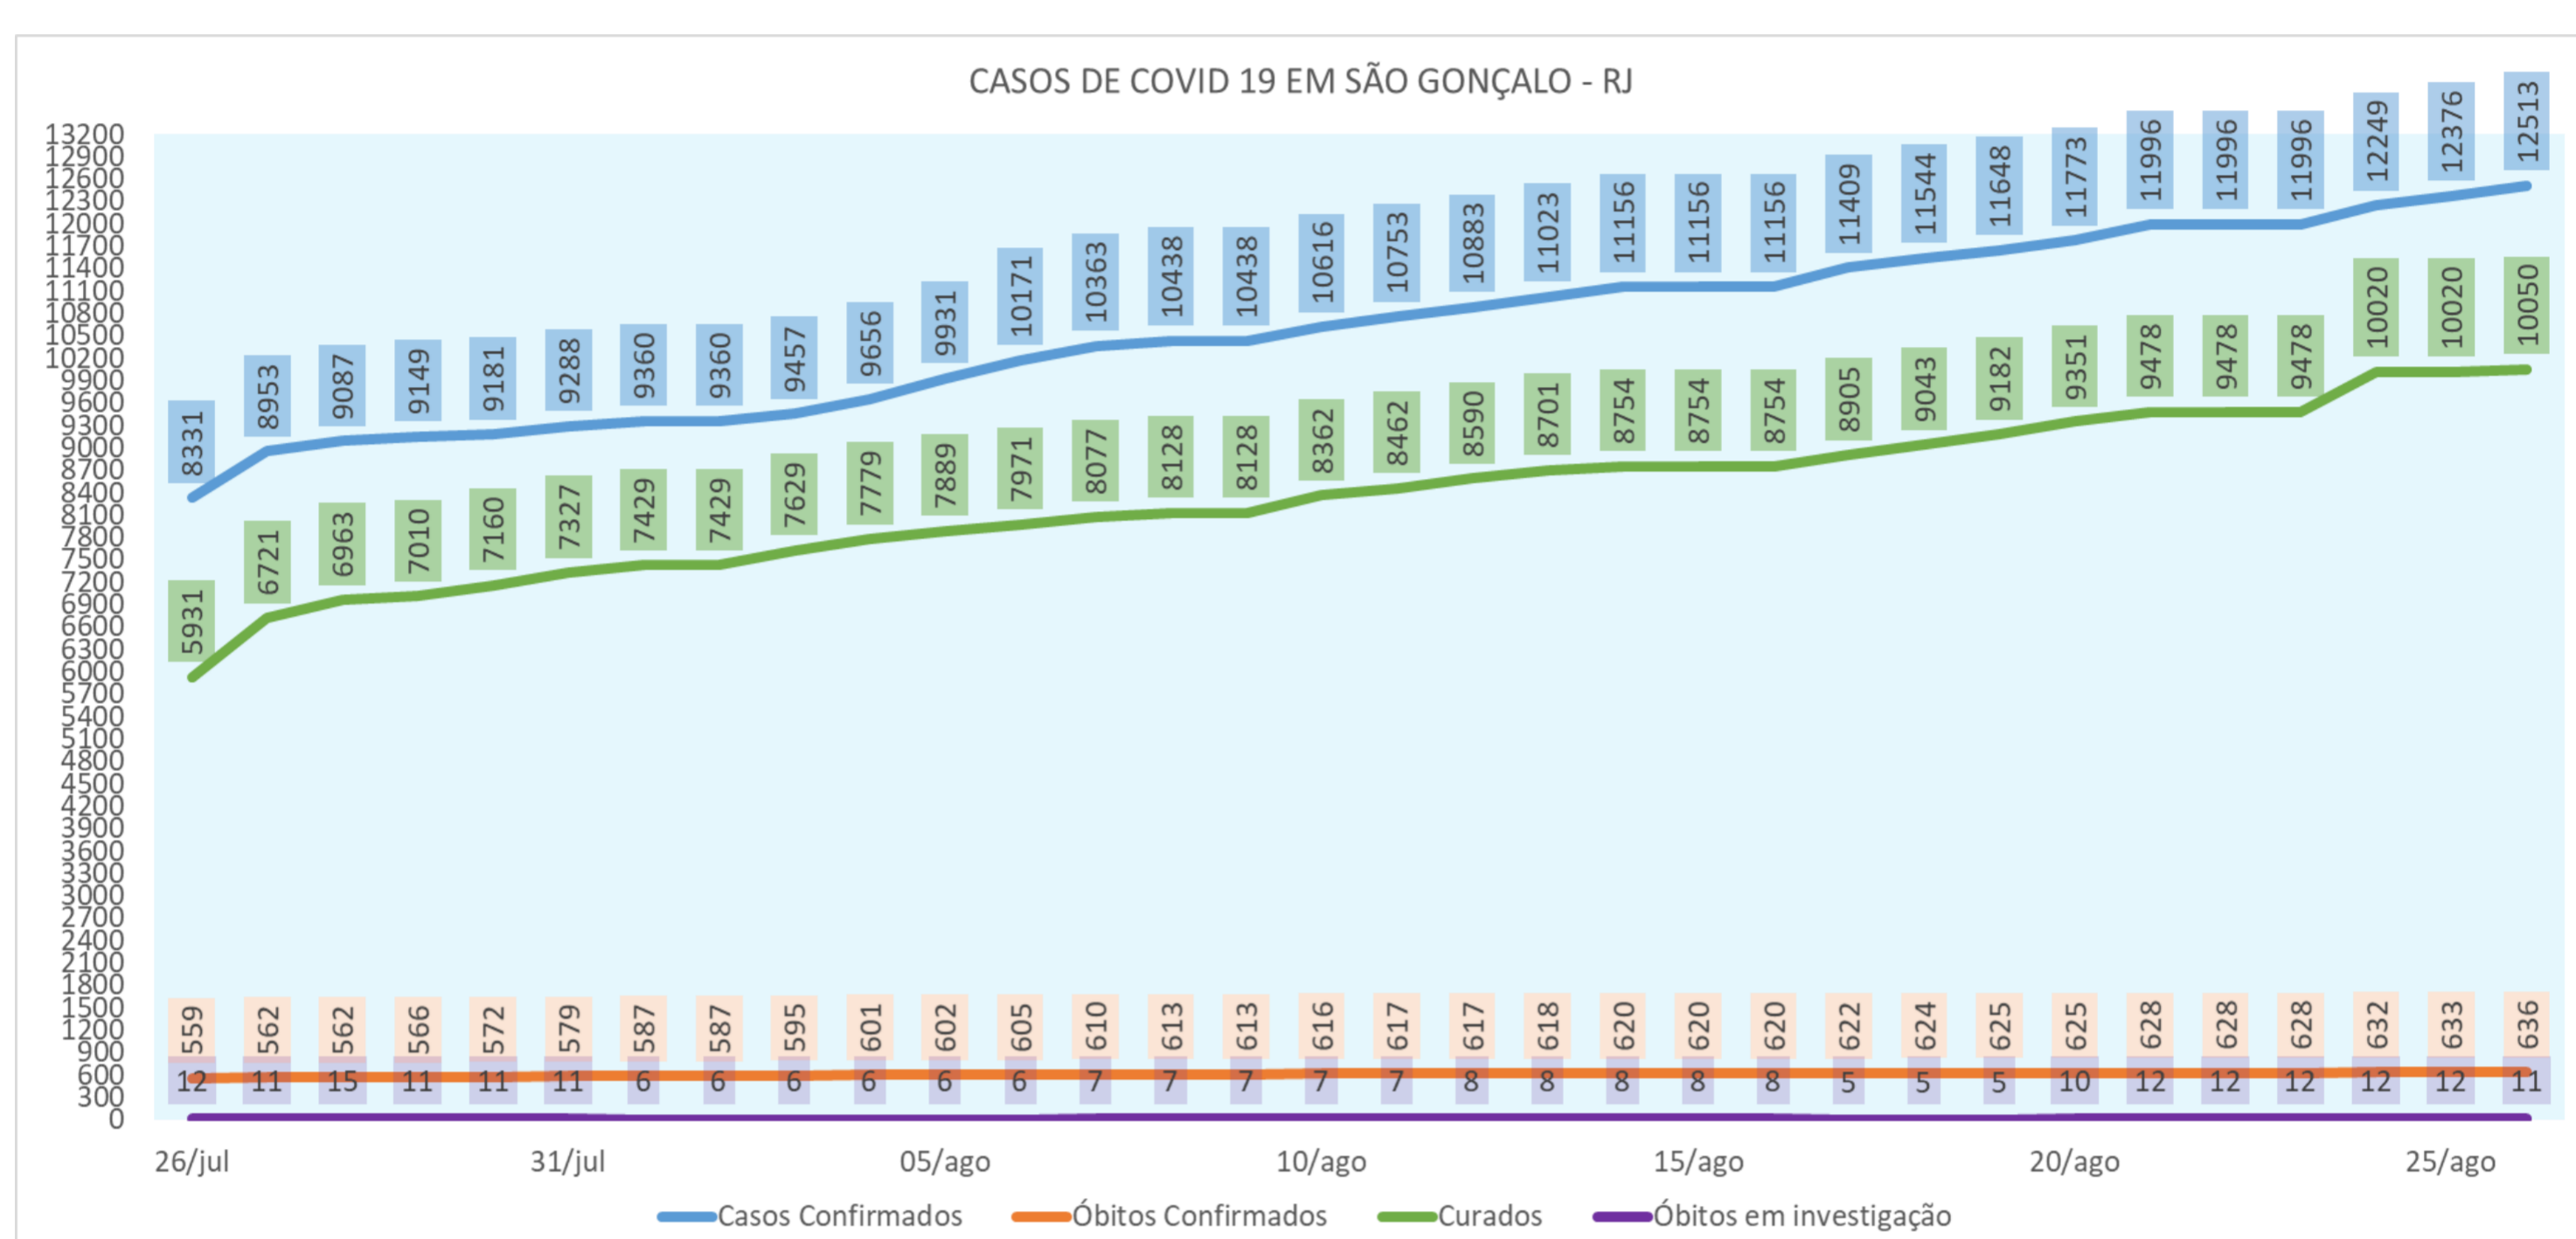

OBS.: Há 670 (SEISCENTOS E SETENTA) casos onde os bairros não foram oficialmente divulgados.

1. Porto da Pedra	16. Jóquei	31. Vila Três	46. Ipiiba	61. Anaia Grande	77. Zumbi
2. Porto Novo	17. Largo da Ideia	32. Jardim Amendoeira	47. Bom Retiro	62. Guarani	78. Mutuaguaçu
3. Luiz Caçador	18. Covanca	33. Anaia Pequeno	48. Vila Lage	63. Marambaia	79. Salgueiro
4. Cruzeiro do Sul	19. Galo Branco	34. Arsenal	49. Santa Catarina	64. Gebara	80. Fazenda dos Mineiros
5. Boa Vista	20. Pita	35. Lindo Parque	50. Engenho Pequeno	65. Vista Alegre	81. Paraíso
6. Antonina	21. Eliane	36. Barro Vermelho	51. Rocha	66. Zé Garoto	82. Centro
7. Camarão	22. Brasilândia	37. Neves	52. Mutuapira	67. Coelho	83. Boaçu
8. Venda da Cruz	23. Rosane	38. Barracão	53. Trindade	68. Jardim Alcântara	84. Vila Yara
9. Morro do Castro	24. São Miguel	39. Rio do Ouro	54. Mutondo	69. Laranjal	85. Patronato
10. Parada Quarenta	25. Mutuá	40. Colubandê	55. Raul Veiga	70. Monjolos	86. Novo México
11. Maria Paula	26. Estrela do Norte	41. Porto da Madama	56. Almerinda	71. Itauna	87. Miriambi
12. Pedro de Alcântara	27. Jardim Catarina	42. Tenente Jardim	57. Guaxindiba	72. Recanto das Acácias	88. Amendoeira
13. Varzea das Mocas	28. Nova Cidade	43. Sacramento	58. Palmeiras	73. Mangueira	89. Santa Izabel
14. Engenho do Roçado	29. Porto da Rosa	44. Santa Luzia	59. Vila Candoza	74. Arrastão	90. Tiradentes
15. Jardim Nova República	30. Itaoaca	45. Lagoinha	60. Pacheco	75. Tribobó	91. Porto Velho
				76. Ieda	92. Gradim

Informações retiradas dos canais oficiais da Prefeitura do Município de São Gonçalo, Governo do Estado do Rio de Janeiro e Ministério da Saúde.