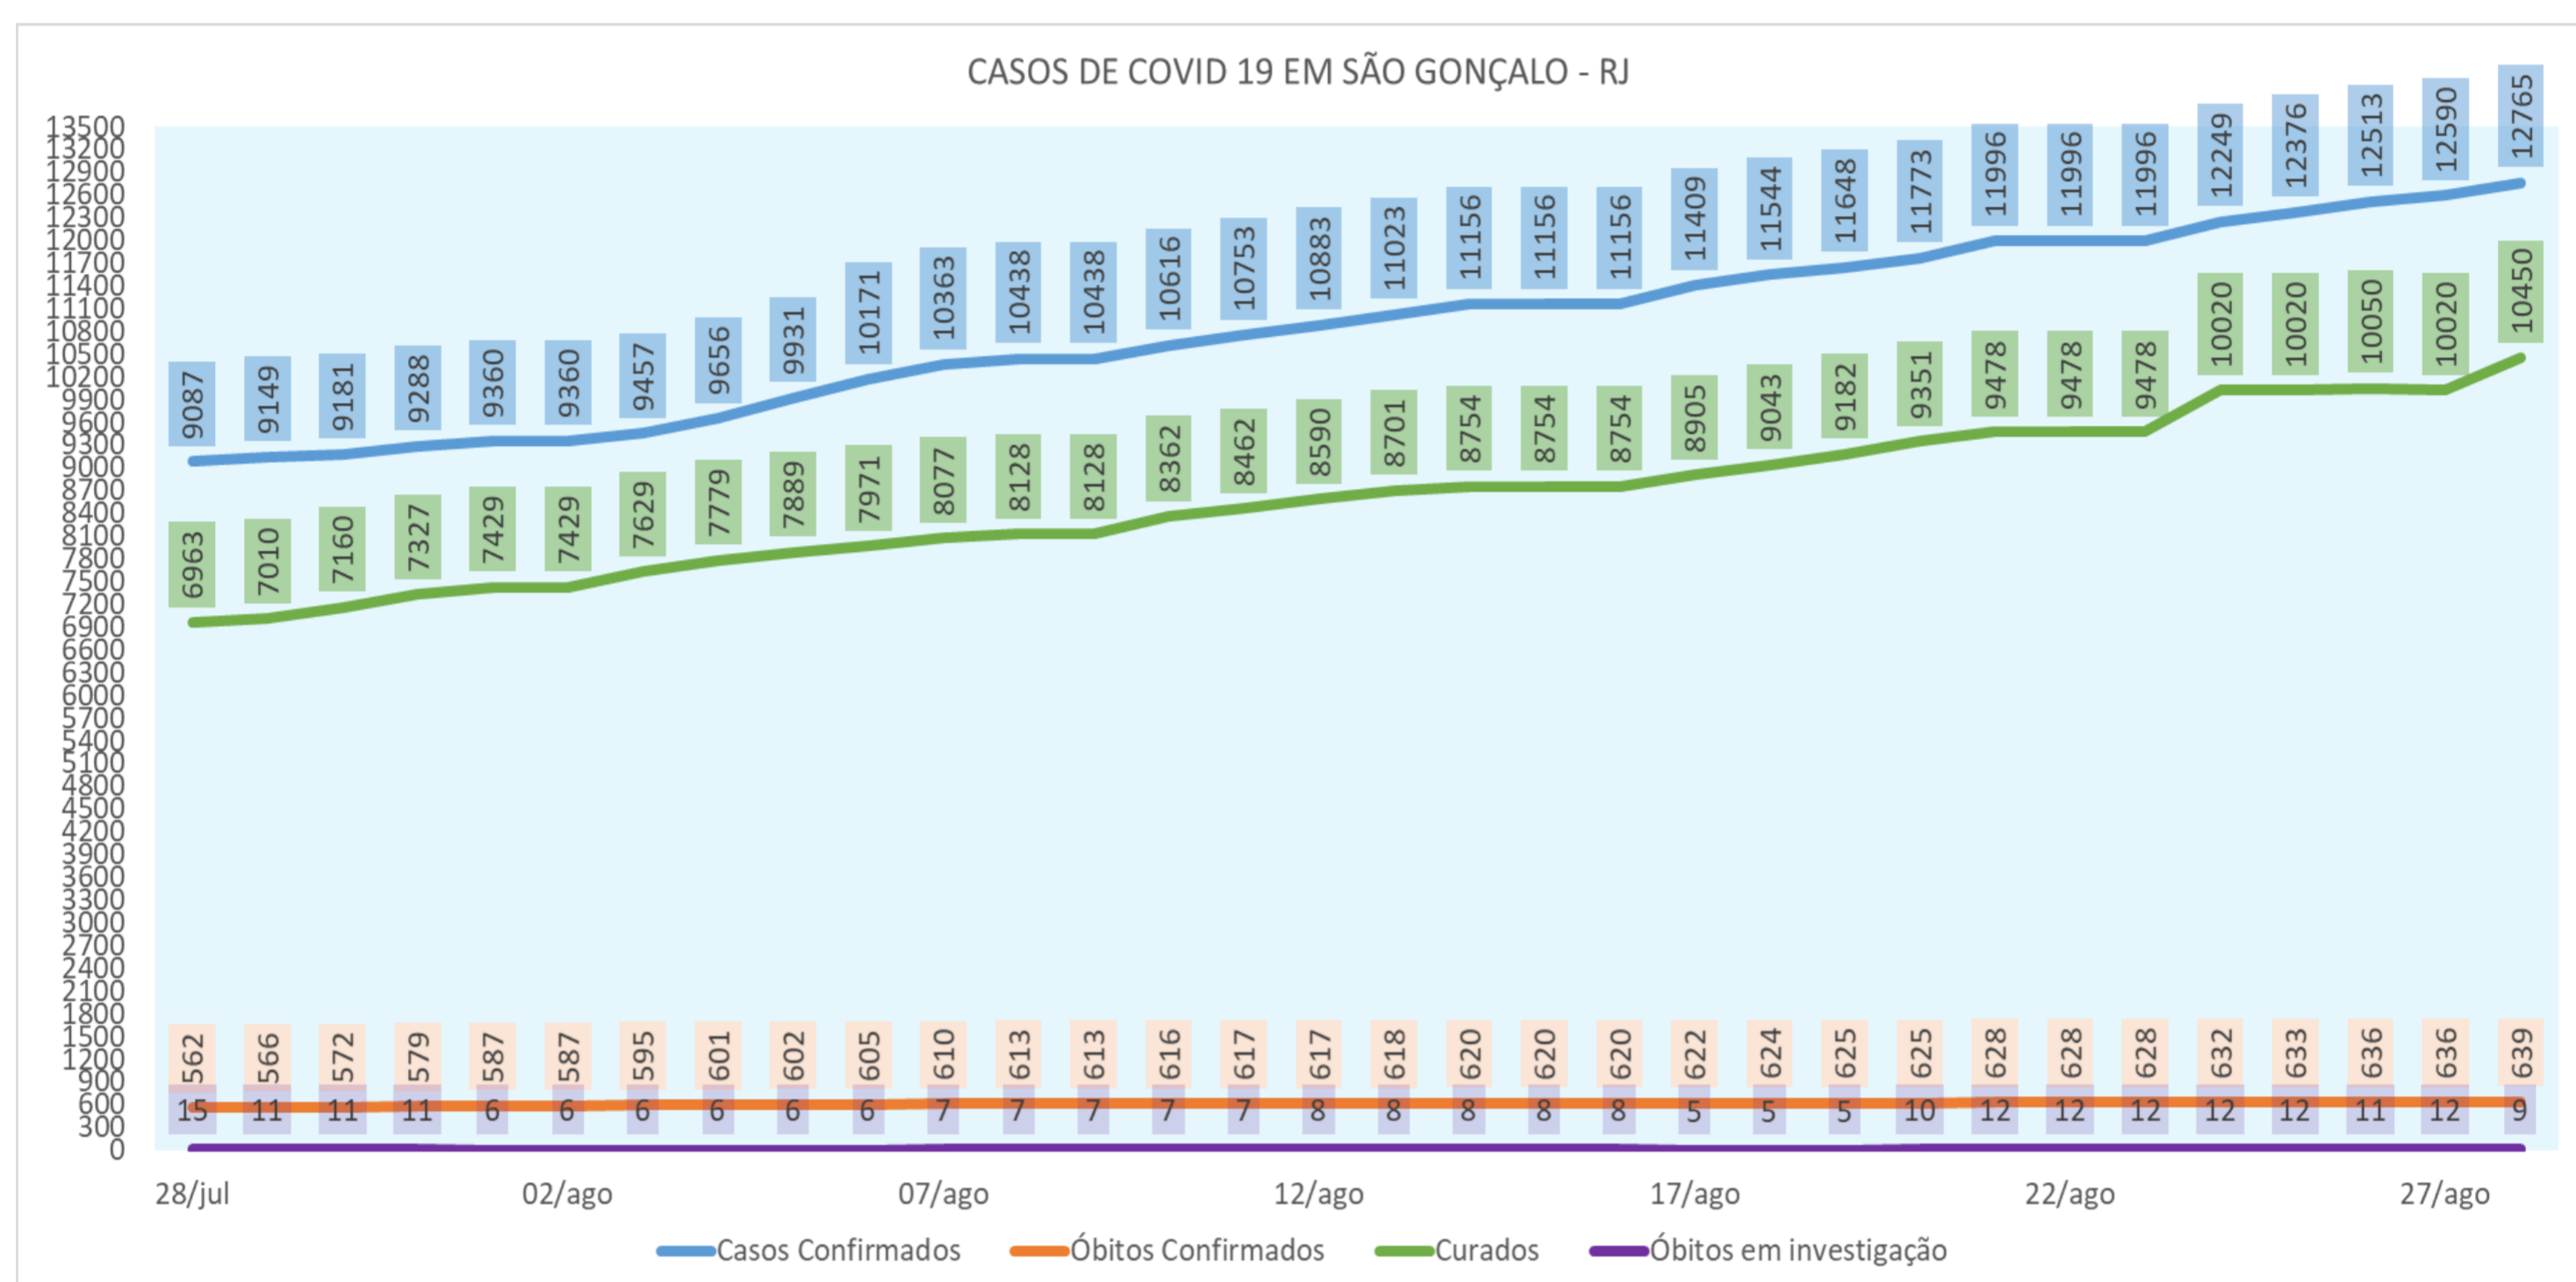

OBS.: Há 673 (SEISCENTOS E SETENTA E TRÊS) casos onde os bairros não foram oficialmente divulgados.

1. Porto da Pedra	16. Jóquei	31. Vila Três	46. Ipiíba	61. Anaia Grande	77. Zumbi
2. Porto Novo	17. Largo da Ideia	32. Jardim Amendoeira	47. Bom Retiro	62. Guarani	78. Mutuaguaçu
3. Luiz Caçador	18. Covanca	33. Anaia Pequeno	48. Vila Lage	63. Marambaia	79. Salgueiro
4. Cruzeiro do Sul	19. Galo Branco	34. Arsenal	49. Santa Catarina	64. Gebara	80. Fazenda dos Mineiros
5. Boa Vista	20. Pita	35. Lindo Parque	50. Engenho Pequeno	65. Vista Alegre	81. Paraíso
6. Antonina	21. Eliane	36. Barro Vermelho	51. Rocha	66. Zé Garoto	82. Centro
7. Camarão	22. Brasilândia	37. Neves	52. Mutuapira	67. Coelho	83. Boaçu
8. Venda da Cruz	23. Rosane	38. Barracão	53. Trindade	68. Jardim Alcântara	84. Vila Yara
9. Morro do Castro	24. São Miguel	39. Rio do Ouro	54. Mutondo	69. Laranjal	85. Patronato
10. Parada Quarenta	25. Mutuá	40. Colubandê	55. Raul Veiga	70. Monjolos	86. Novo México
11. Maria Paula	26. Estrela do Norte	41. Porto da Madama	56. Almerinda	71. Itauna	87. Miriambi
12. Engenho do Roçado	27. Jardim Catarina	42. Tenente Jardim	57. Guaxindiba	72. Recanto das Acácias	88. Amendoeira
13. Varzea das Mocas	28. Nova Cidade	43. Sacramento	58. Palmeiras	73. Mangueira	89. Santa Izabel
14. Engenho do Roçado	29. Porto do Rosa	44. Santa Luzia	59. Vila Candoza	74. Arrastão	90. Tiradentes
15. Jardim Nova República	30. Itaoca	45. Lagoinha	60. Pacheco	75. Tribobó	91. Porto Velho
				76. Ieda	92. Gradim

Informações retiradas dos canais oficiais da Prefeitura do Município de São Gonçalo, Governo do Estado do Rio de Janeiro e Ministério da Saúde.