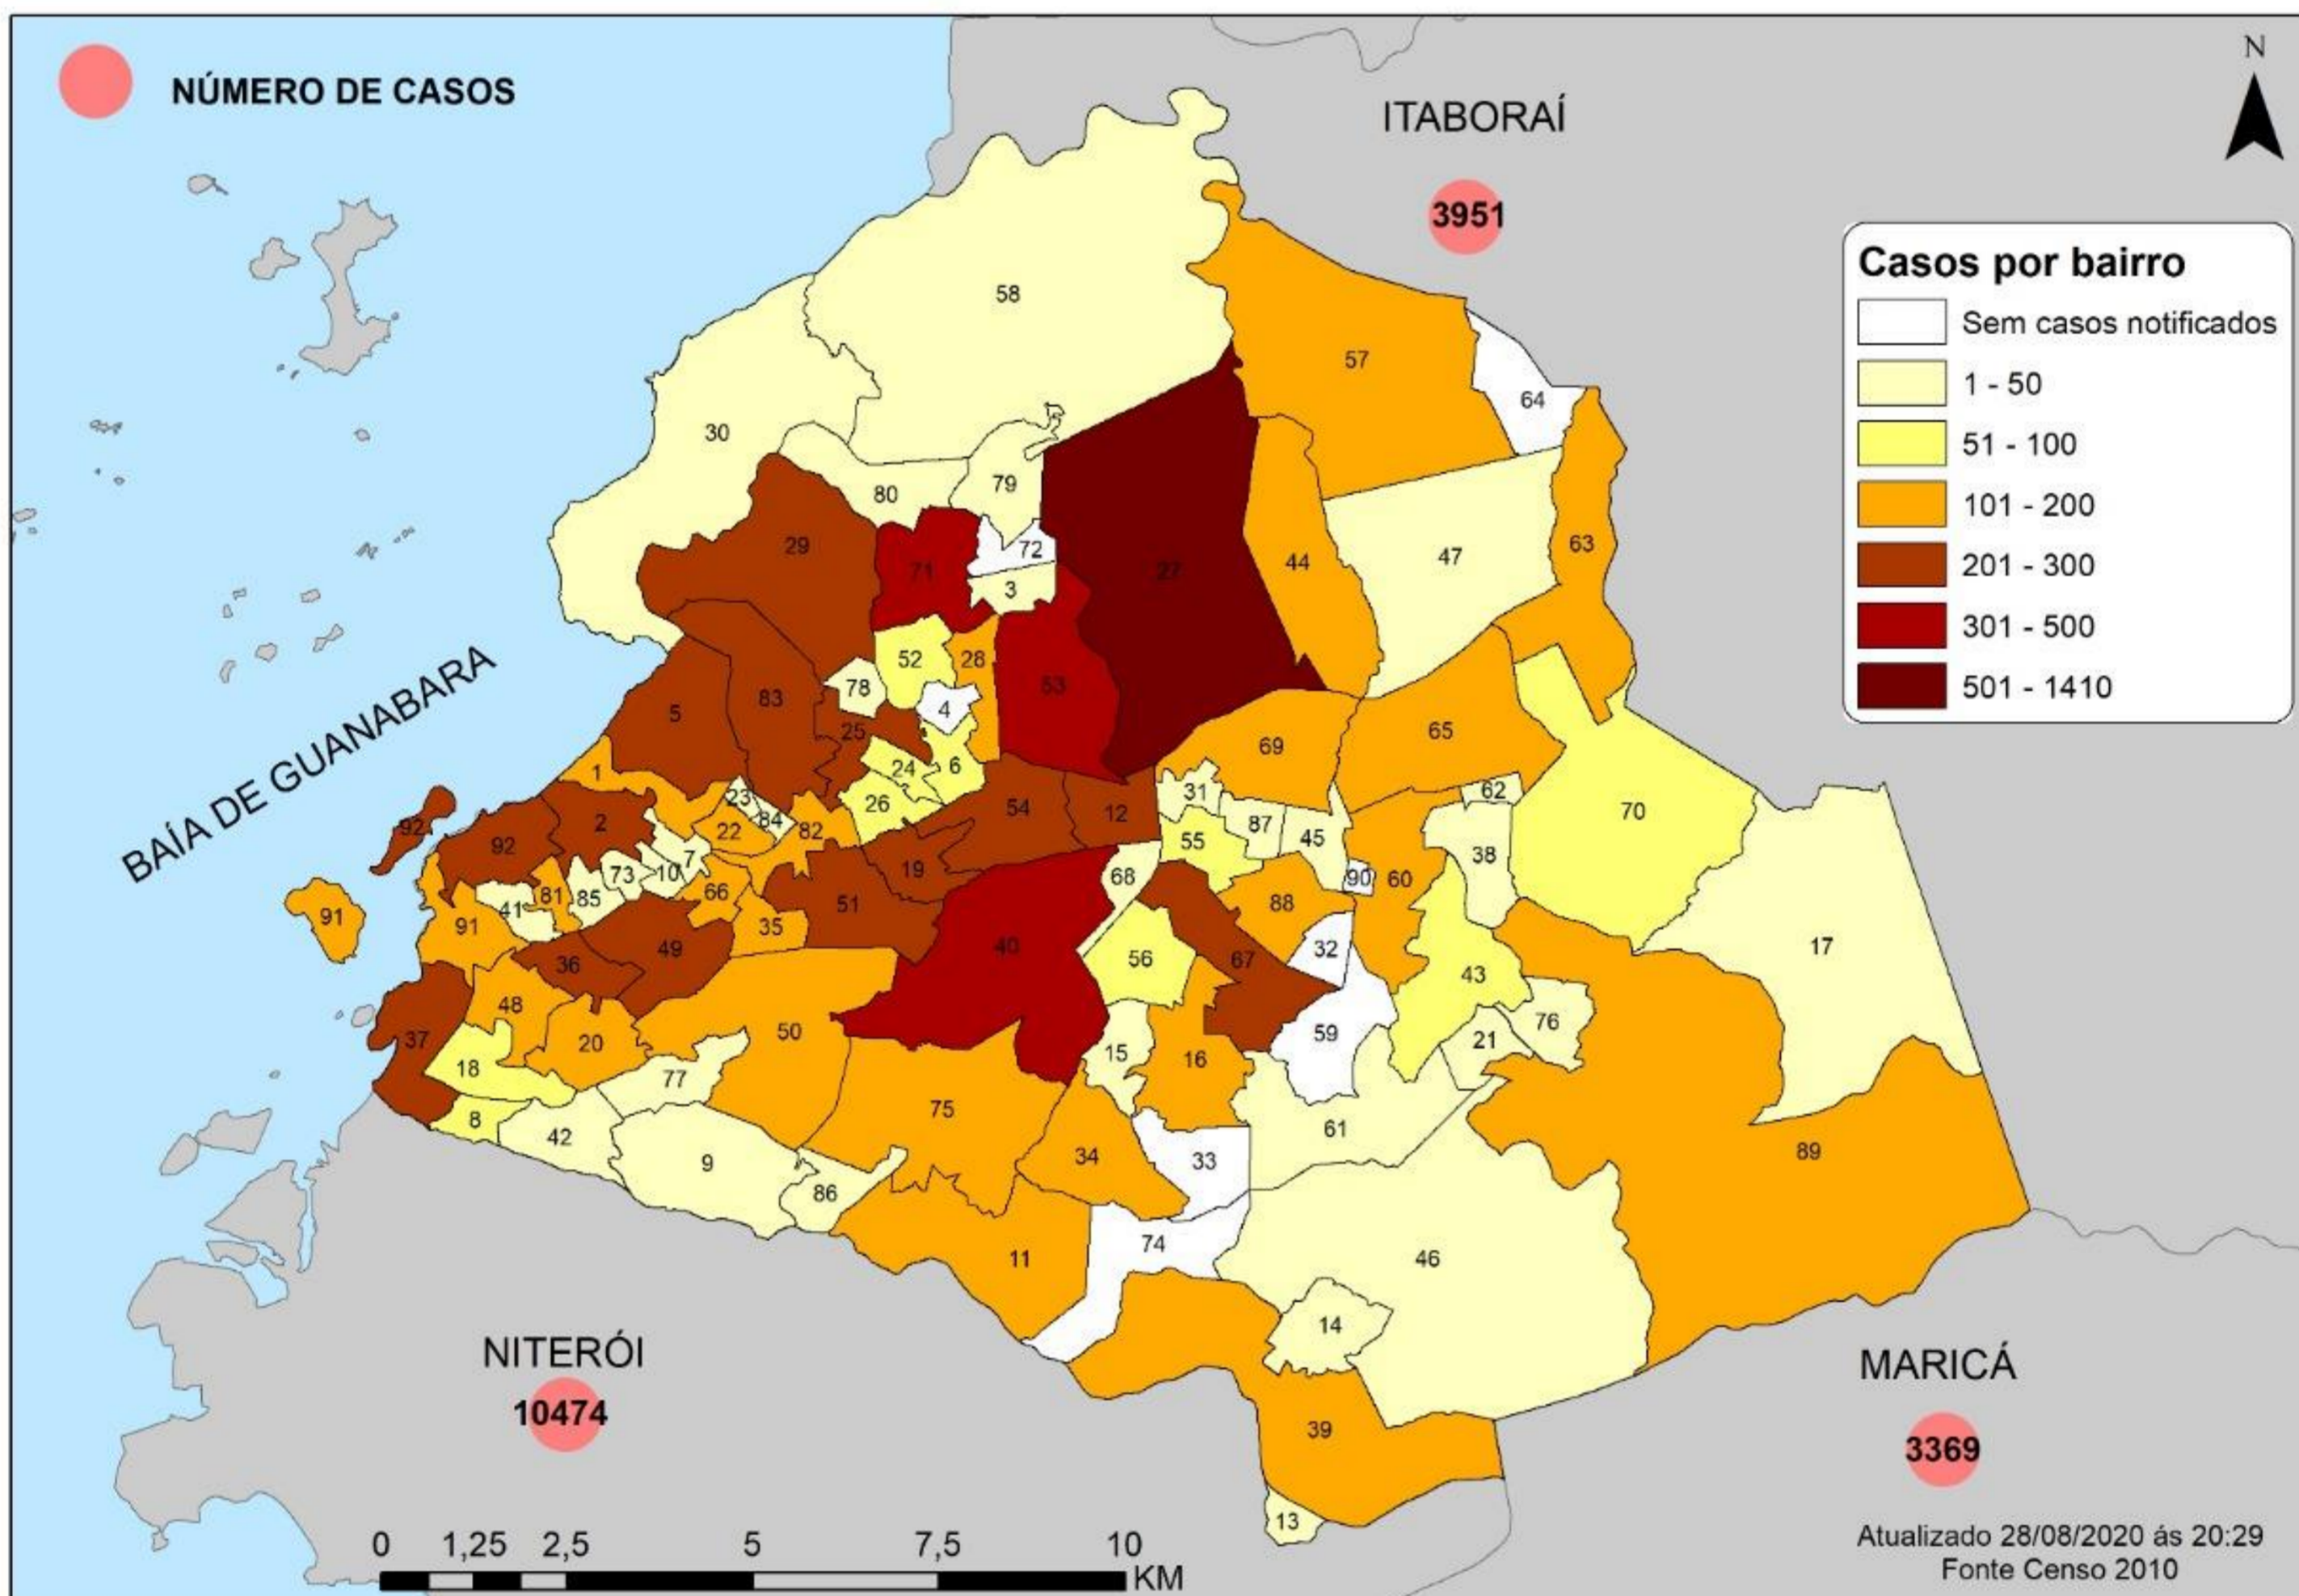

OBS.: Há 673 (SEISCENTOS E SETENTA E TRÊS) casos onde os bairros não foram oficialmente divulgados.

1. Porto da Pedra	16. Jóquei	31. Vila Três	46. Ipiíba	61. Anaia Grande	77. Zumbi
2. Porto Novo	17. Largo da Ideia	32. Jardim Amendoeira	47. Bom Retiro	62. Guarani	78. Mutuaguaçu
3. Luiz Caçador	18. Covanca	33. Anaia Pequeno	48. Vila Lage	63. Marambaia	79. Salgueiro
4. Cruzeiro do Sul	19. Galo Branco	34. Arsenal	49. Santa Catarina	64. Gebara	80. Fazenda dos Mineiros
5. Boa Vista	20. Pita	35. Lindo Parque	50. Engenho Pequeno	65. Vista Alegre	81. Paraíso
6. Antonina	21. Eliane	36. Barro Vermelho	51. Rocha	66. Zé Garoto	82. Centro
7. Camarão	22. Brasilândia	37. Neves	52. Mutuapira	67. Coelho	83. Boaçu
8. Venda da Cruz	23. Rosane	38. Barracão	53. Trindade	68. Jardim Alcântara	84. Vila Yara
9. Morro do Castro	24. São Miguel	39. Rio do Ouro	54. Mutondo	69. Laranjal	85. Patronato
10. Parada Quarenta	25. Mutuá	40. Colubandê	55. Raul Veiga	70. Monjolos	86. Novo México
11. Maria Paula	26. Estrela do Norte	41. Porto da Madama	56. Almerinda	71. Itauna	87. Miriambi
12. Engenho do Roçado	27. Jardim Catarina	42. Tenente Jardim	57. Guaxindiba	72. Recanto das Acácias	88. Amendoeira
13. Varzea das Mocas	28. Nova Cidade	43. Sacramento	58. Palmeiras	73. Mangueira	89. Santa Izabel
14. Engenho do Roçado	29. Porto do Rosa	44. Santa Luzia	59. Vila Candoza	74. Arrastão	90. Tiradentes
15. Jardim Nova República	30. Itaoca	45. Lagoinha	60. Pacheco	75. Tribobó	91. Porto Velho
				76. Ieda	92. Gradim

Informações retiradas dos canais oficiais da Prefeitura do Município de São Gonçalo, Governo do Estado do Rio de Janeiro e Ministério da Saúde.