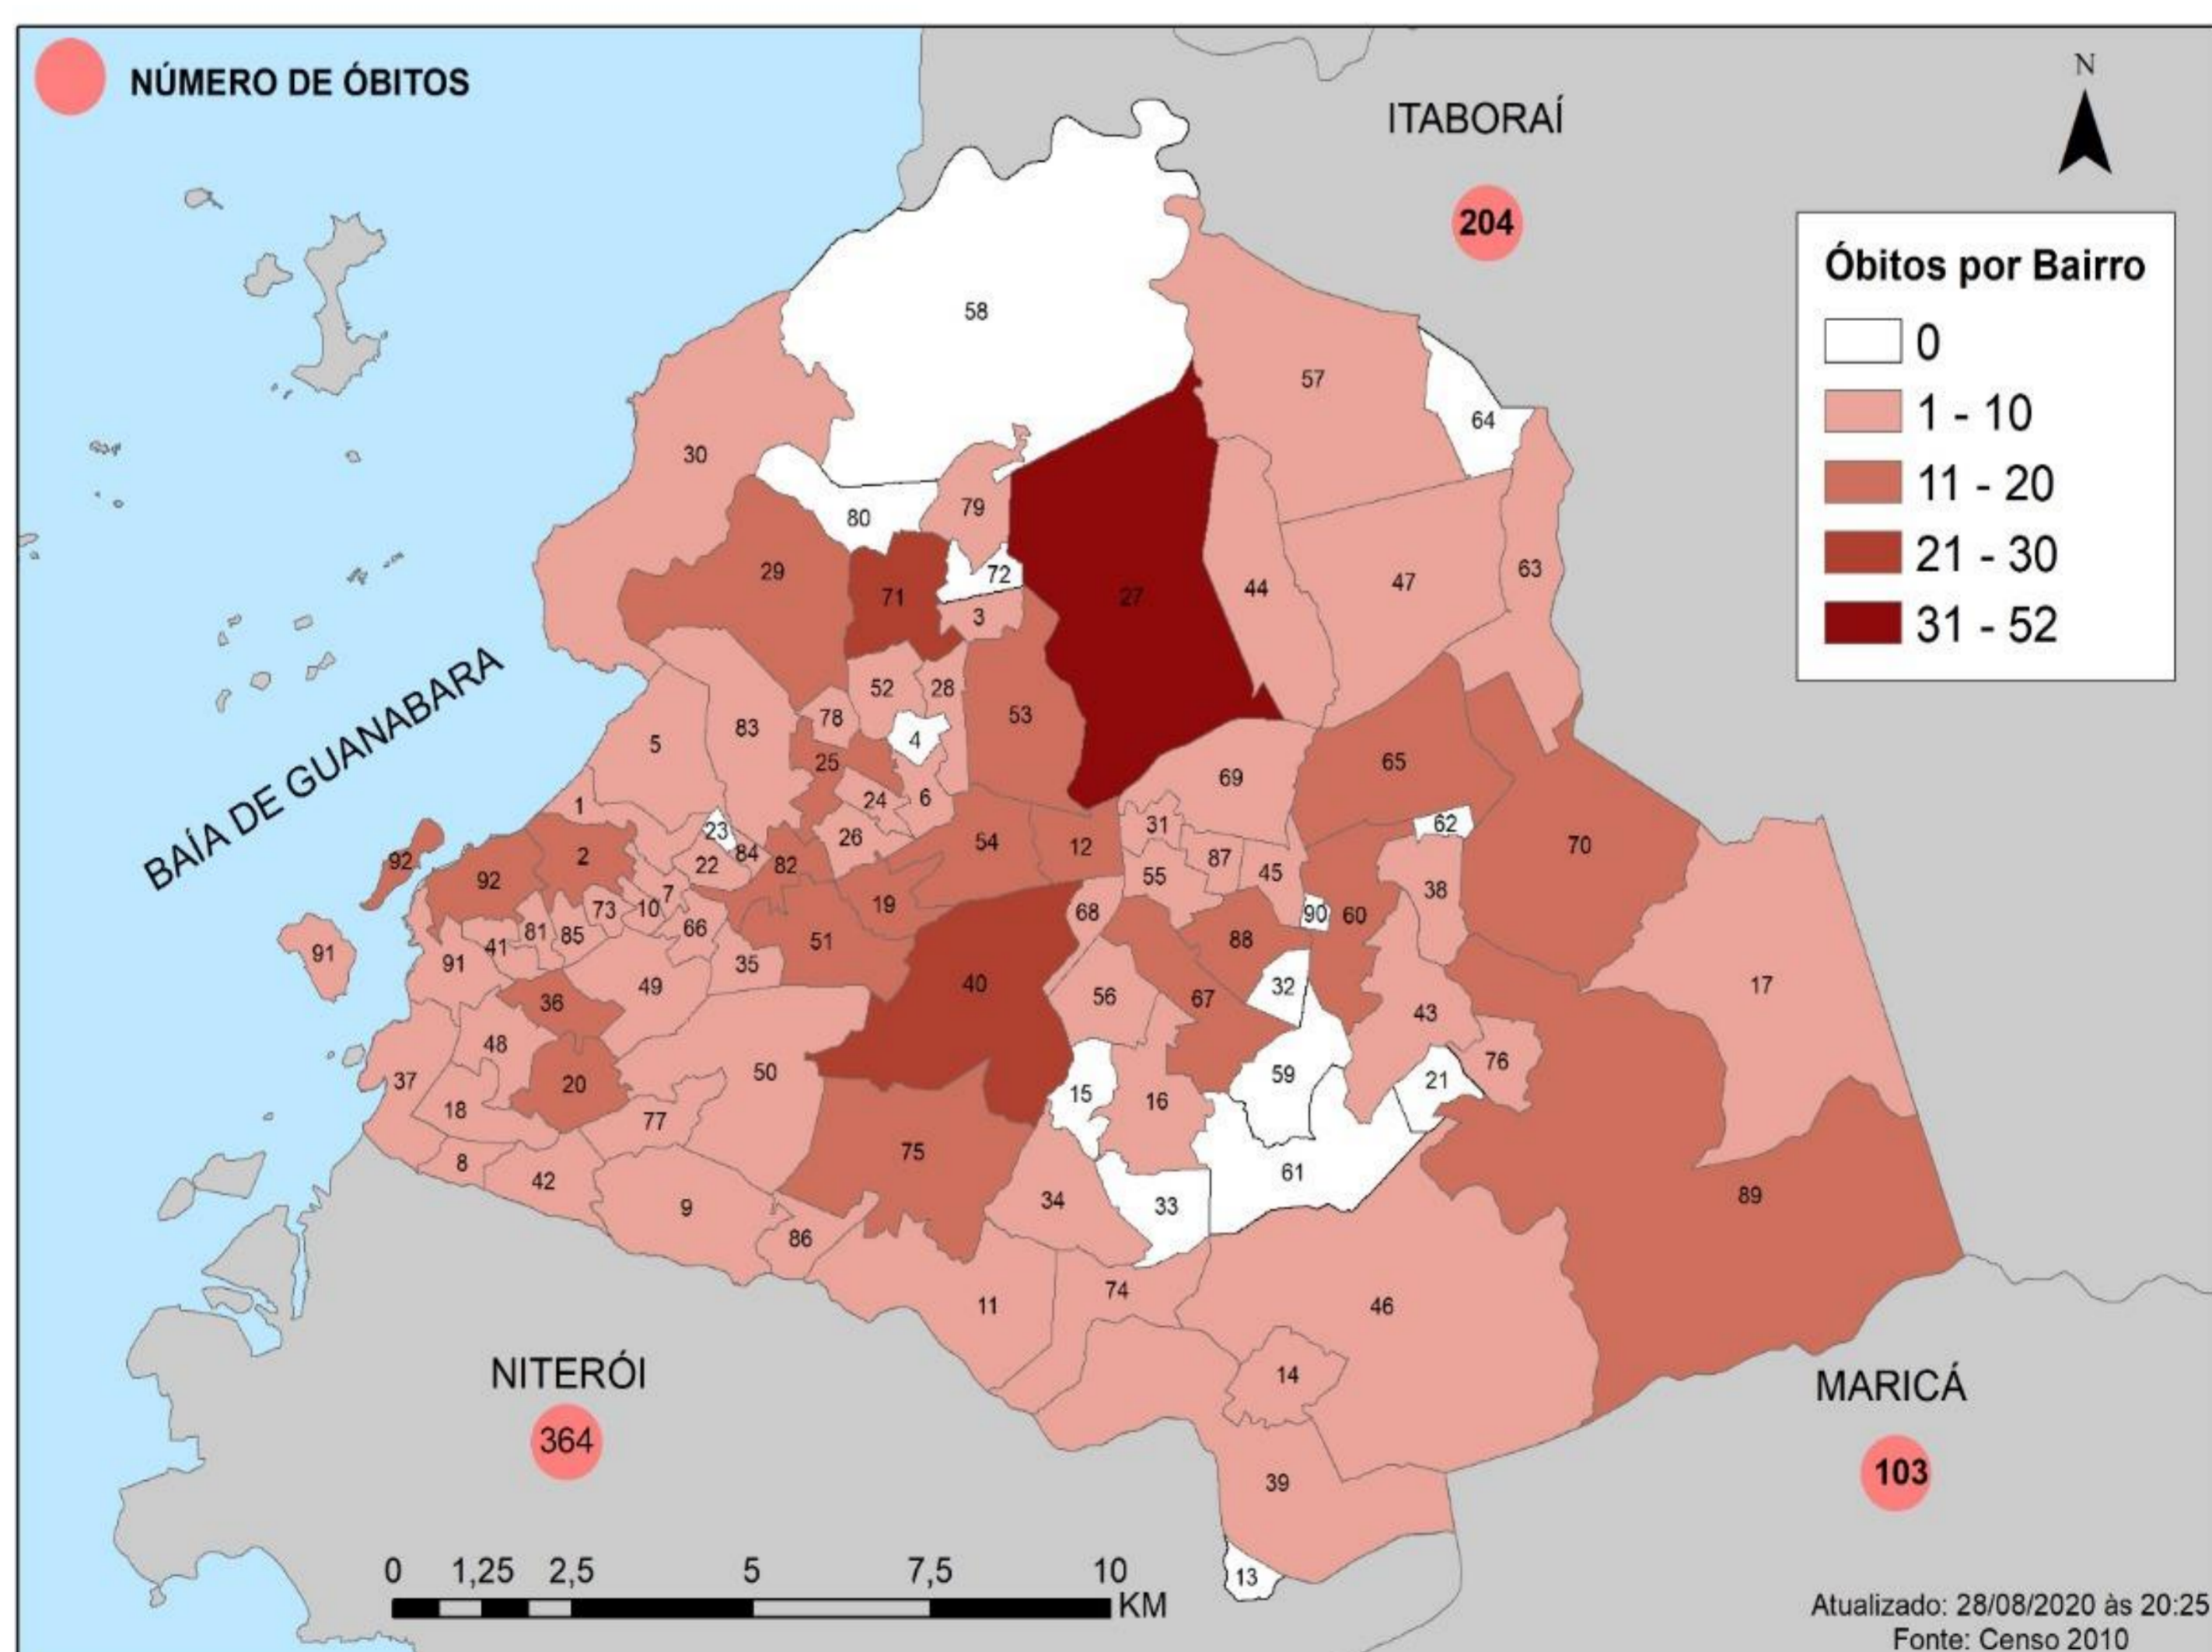

OBS.: Há 673 (SEISCENTOS E SETENTA E TRÊS) casos onde os bairros não foram oficialmente divulgados.

1. Porto da Pedra	16. Jóquei	31. Vila Três	46. Ipiíba	61. Anaia Grande	77. Zumbi
2. Porto Novo	17. Largo da Ideia	32. Jardim Amendoeira	47. Bom Retiro	62. Guarani	78. Mutuaguaçu
3. Luiz Caçador	18. Covanca	33. Anaia Pequeno	48. Vila Lage	63. Marambaia	79. Salgueiro
4. Cruzeiro do Sul	19. Galo Branco	34. Arsenal	49. Santa Catarina	64. Gebara	80. Fazenda dos Mineiros
5. Boa Vista	20. Pita	35. Lindo Parque	50. Engenho Pequeno	65. Vista Alegre	81. Paraíso
6. Antonina	21. Eliane	36. Barro Vermelho	51. Rocha	66. Zé Garoto	82. Centro
7. Camarão	22. Brasilândia	37. Neves	52. Mutuapira	67. Coelho	83. Boaçu
8. Venda da Cruz	23. Rosane	38. Barracão	53. Trindade	68. Jardim Alcântara	84. Vila Yara
9. Morro do Castro	24. São Miguel	39. Rio do Ouro	54. Mutondo	69. Laranjal	85. Patronato
10. Parada Quarenta	25. Mutuá	40. Colubandê	55. Raul Veiga	70. Monjolos	86. Novo México
11. Maria Paula	26. Estrela do Norte	41. Porto da Madama	56. Almerinda	71. Itauna	87. Miriambi
12. Engenho do Roçado	27. Jardim Catarina	42. Tenente Jardim	57. Guaxindiba	72. Recanto das Acácias	88. Amendoeira
13. Varzea das Mocas	28. Nova Cidade	43. Sacramento	58. Palmeiras	73. Mangueira	89. Santa Izabel
14. Engenho do Roçado	29. Porto do Rosa	44. Santa Luzia	59. Vila Candoza	74. Arrastão	90. Tiradentes
15. Jardim Nova República	30. Itaoca	45. Lagoinha	60. Pacheco	75. Tribobó	91. Porto Velho
				76. Ieda	92. Gradim

Informações retiradas dos canais oficiais da Prefeitura do Município de São Gonçalo, Governo do Estado do Rio de Janeiro e Ministério da Saúde.