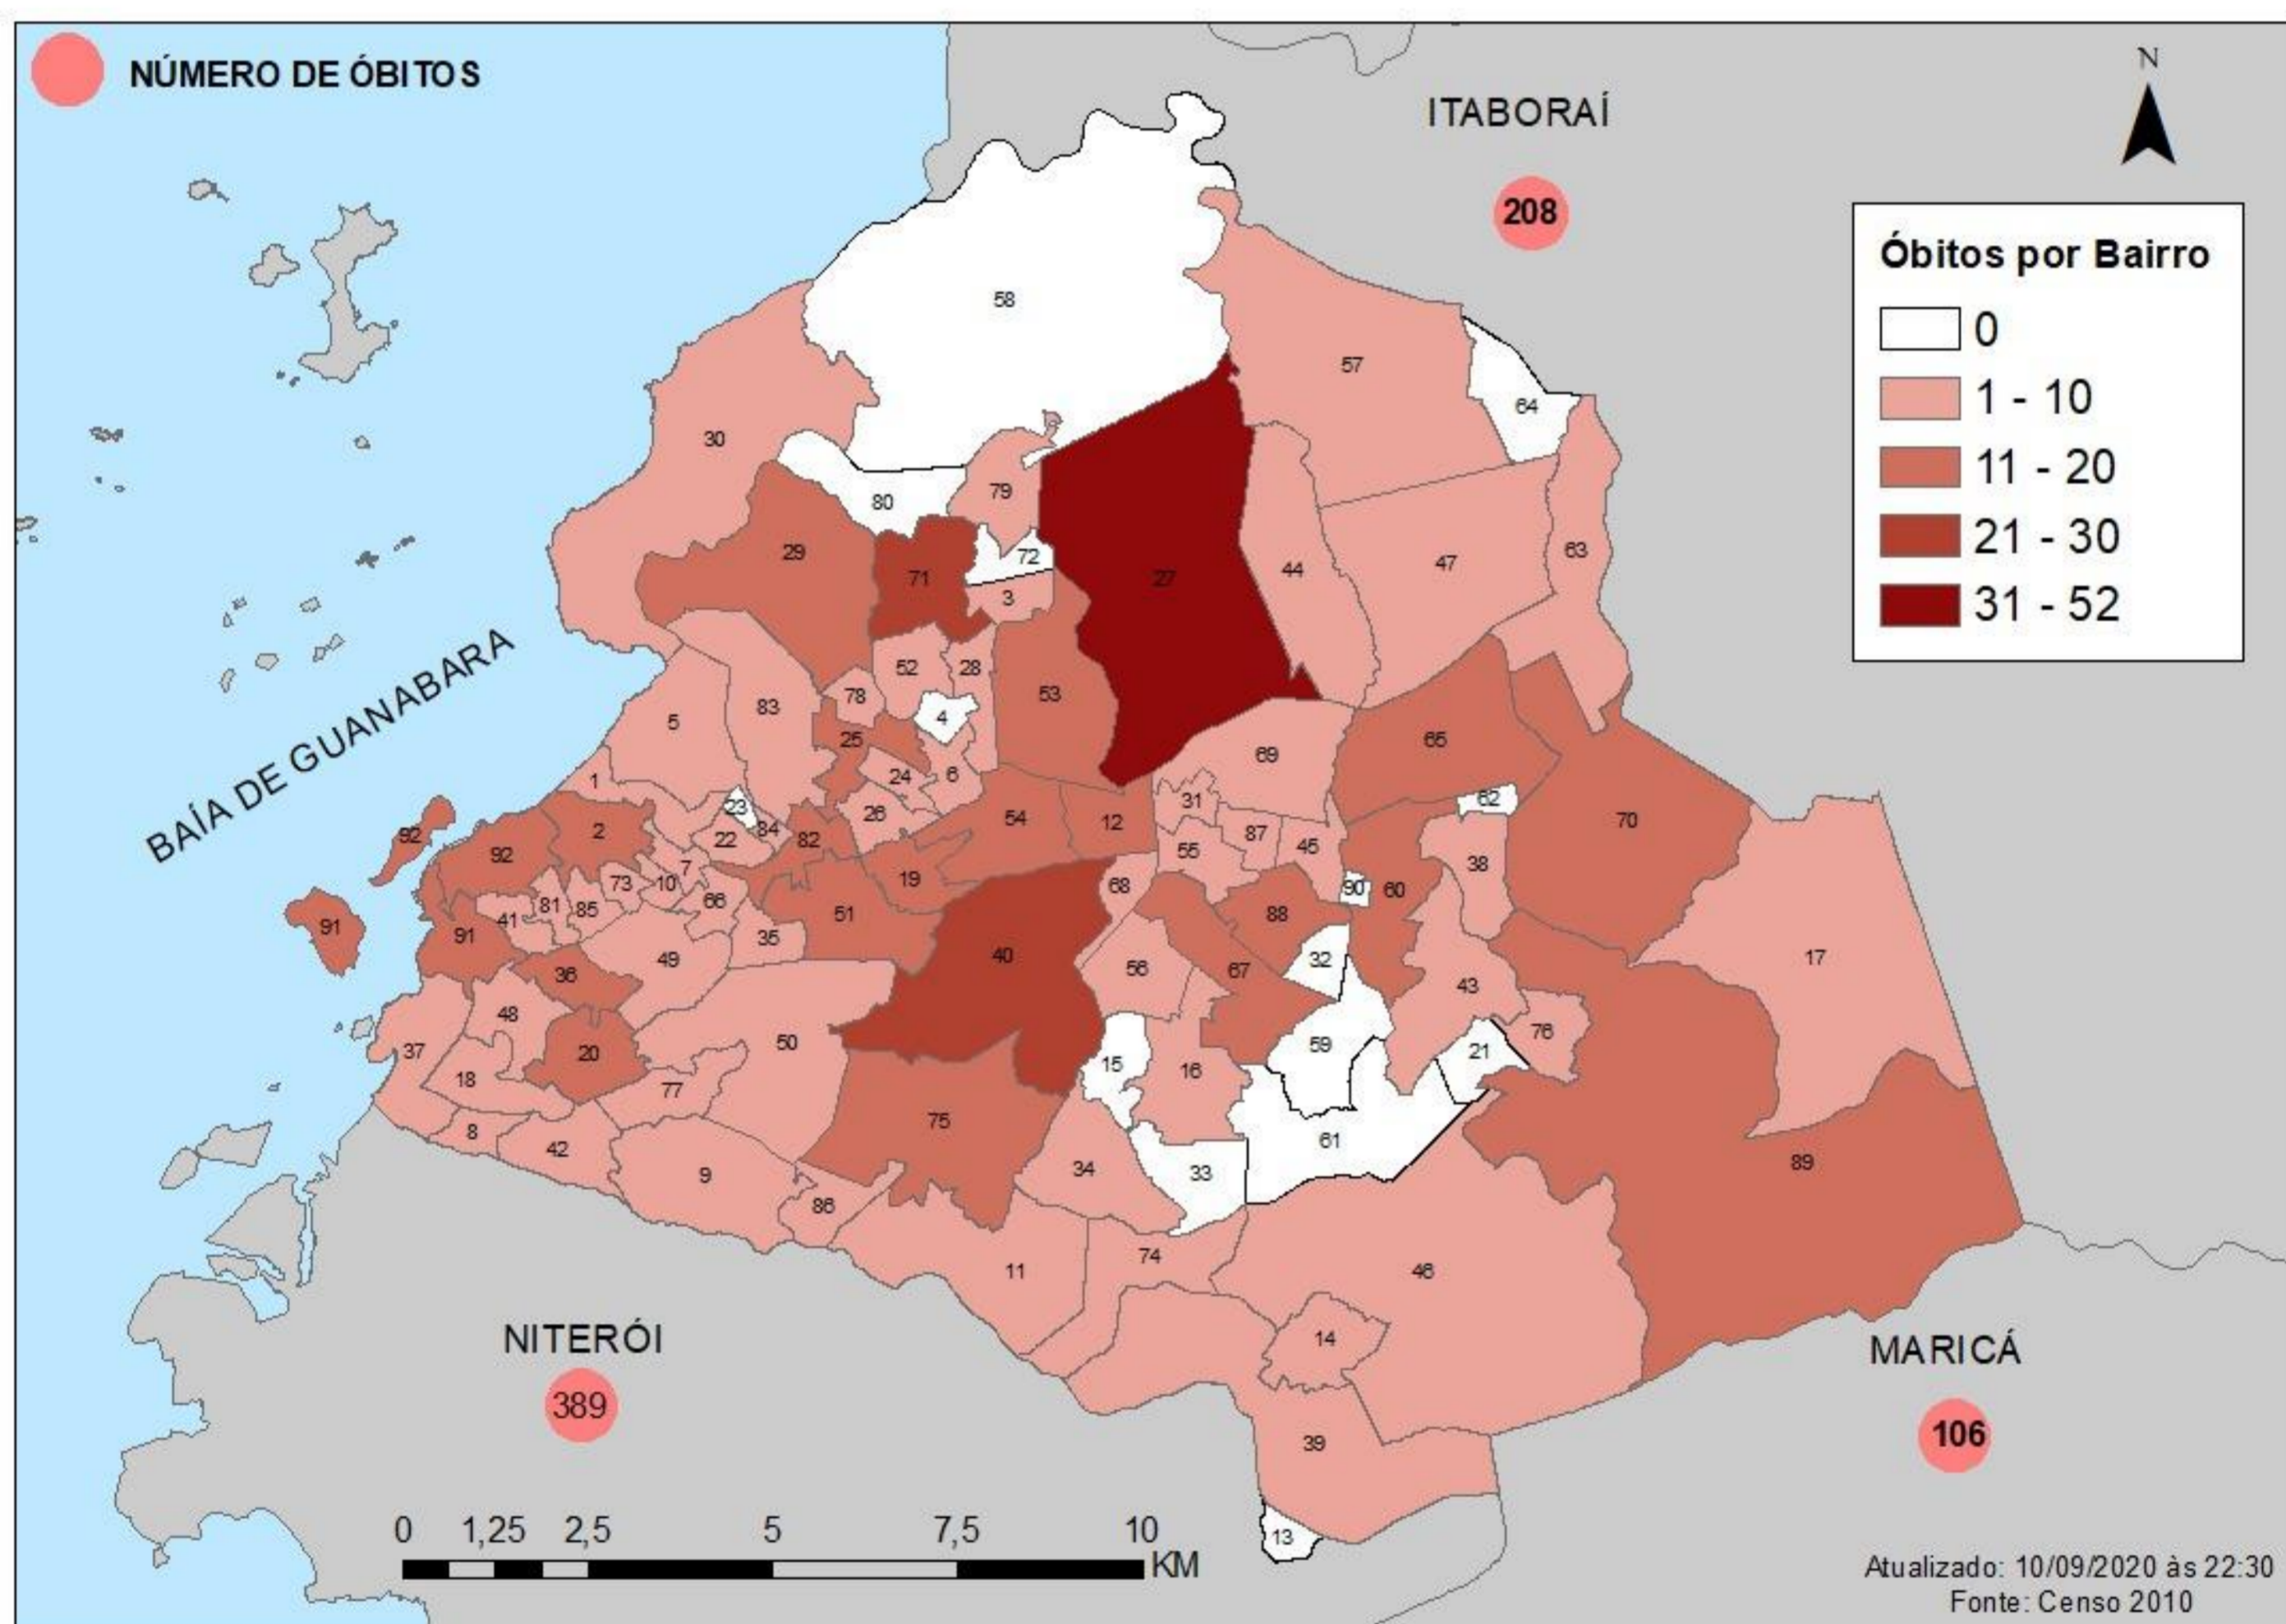

OBS.: Há 692 (SEISCENTOS E NOVENTA E DOIS) casos onde os bairros não foram oficialmente divulgados.

1. Porto da Pedra	16. Jóquei	31. Vila Três	46. Ipiiba	61. Anaia Grande	77. Zumbi
2. Porto Novo	17. Largo da Ideia	32. Jardim Amendoeira	47. Bom Retiro	62. Guarani	78. Mutuaguaçu
3. Luiz Caçador	18. Covanca	33. Anaia Pequeno	48. Vila Lage	63. Marambaia	79. Salgueiro
4. Cruzeiro do Sul	19. Galo Branco	34. Arsenal	49. Santa Catarina	64. Gebara	80. Fazenda dos Mineiros
5. Boa Vista	20. Pita	35. Lindo Parque	50. Engenho Pequeno	65. Vista Alegre	81. Paraíso
6. Antonina	21. Eliane	36. Barro Vermelho	51. Rocha	66. Zé Garoto	82. Centro
7. Camarão	22. Brasilândia	37. Neves	52. Mutuapira	67. Coelho	83. Boaçu
8. Venda da Cruz	23. Rosane	38. Barracão	53. Trindade	68. Jardim Alcântara	84. Vila Yara
9. Morro do Castro	24. São Miguel	39. Rio do Ouro	54. Mutondo	69. Laranjal	85. Patronato
10. Parada Quarenta	25. Mutuá	40. Colubandê	55. Raul Veiga	70. Monjolos	86. Novo México
11. Maria Paula	26. Estrela do Norte	41. Porto da Madama	56. Almerinda	71. Itauna	87. Miriambi
12. Engenho do Roçado	27. Jardim Catarina	42. Tenente Jardim	57. Guaxindiba	72. Recanto das Acácias	88. Amendoeira
13. Varzea das Mocas	28. Nova Cidade	43. Sacramento	58. Palmeiras	73. Mangueira	89. Santa Izabel
14. Engenho do Roçado	29. Porto do Rosa	44. Santa Luzia	59. Vila Candoza	74. Arrastão	90. Tiradentes
15. Jardim Nova República	30. Itaoca	45. Lagoinha	60. Pacheco	75. Tribobó	91. Porto Velho
				76. Ieda	92. Gradim

Informações retiradas dos canais oficiais da Prefeitura do Município de São Gonçalo, Governo do Estado do Rio de Janeiro e Ministério da Saúde.