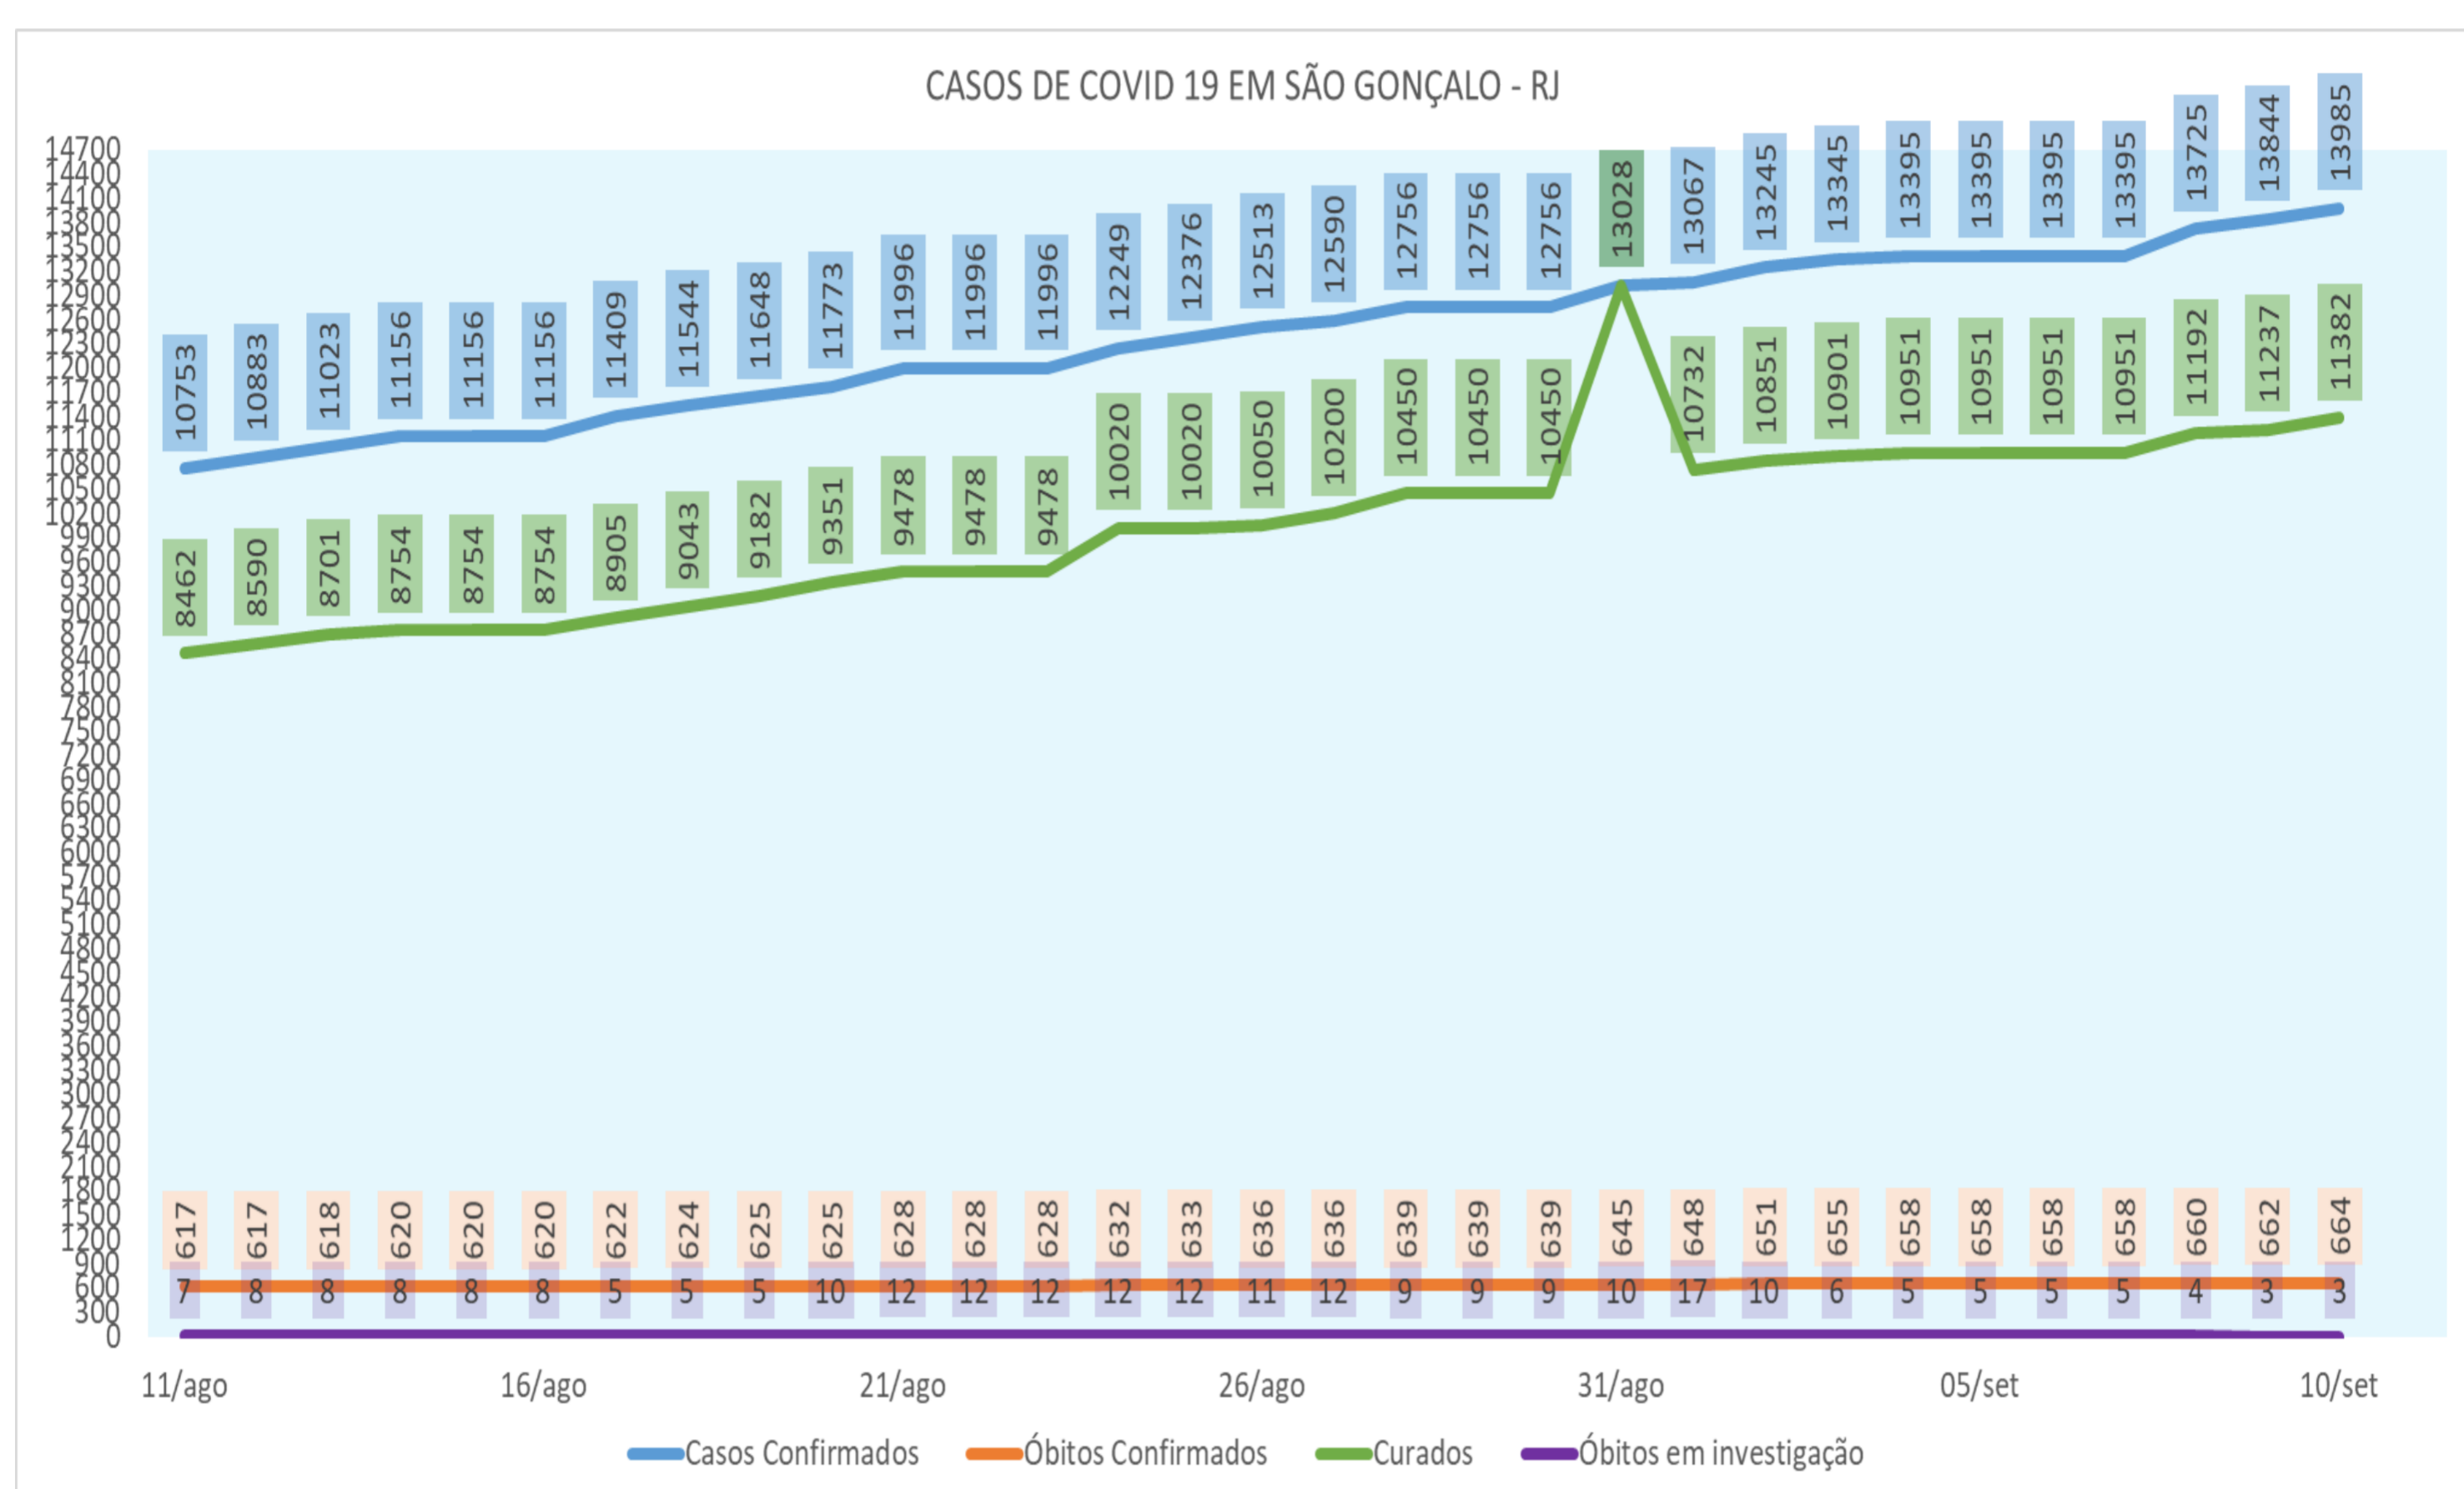

OBS.: Há 692 (SEISCENTOS E NOVENTA E DOIS) casos onde os bairros não foram oficialmente divulgados.

1. Porto da Pedra	16. Jóquei	31. Vila Três	46. Ipiiba	61. Anaia Grande	77. Zumbi
2. Porto Novo	17. Largo da Ideia	32. Jardim Amendoeira	47. Bom Retiro	62. Guarani	78. Mutuaguaçu
3. Luiz Caçador	18. Covanca	33. Anaia Pequeno	48. Vila Lage	63. Marambaia	79. Salgueiro
4. Cruzeiro do Sul	19. Galo Branco	34. Arsenal	49. Santa Catarina	64. Gebara	80. Fazenda dos Mineiros
5. Boa Vista	20. Pita	35. Lindo Parque	50. Engenho Pequeno	65. Vista Alegre	81. Paraíso
6. Antonina	21. Eliane	36. Barro Vermelho	51. Rocha	66. Zé Garoto	82. Centro
7. Camarão	22. Brasilândia	37. Neves	52. Mutuapira	67. Coelho	83. Boaçu
8. Venda da Cruz	23. Rosane	38. Barracão	53. Trindade	68. Jardim Alcântara	84. Vila Yara
9. Morro do Castro	24. São Miguel	39. Rio do Ouro	54. Mutondo	69. Laranjal	85. Patronato
10. Parada Quarenta	25. Mutuá	40. Colubandê	55. Raul Veiga	70. Monjolos	86. Novo México
11. Maria Paula	26. Estrela do Norte	41. Porto da Madama	56. Almerinda	71. Itauna	87. Miriambi
12. Engenho do Roçado	27. Jardim Catarina	42. Tenente Jardim	57. Guaxindiba	72. Recanto das Acácias	88. Amendoeira
13. Varzea das Mocas	28. Nova Cidade	43. Sacramento	58. Palmeiras	73. Mangueira	89. Santa Izabel
14. Engenho do Roçado	29. Porto do Rosa	44. Santa Luzia	59. Vila Candoza	74. Arrastão	90. Tiradentes
15. Jardim Nova República	30. Itaoca	45. Lagoinha	60. Pacheco	75. Tribobó	91. Porto Velho
				76. Ieda	92. Gradim

Informações retiradas dos canais oficiais da Prefeitura do Município de São Gonçalo, Governo do Estado do Rio de Janeiro e Ministério da Saúde.