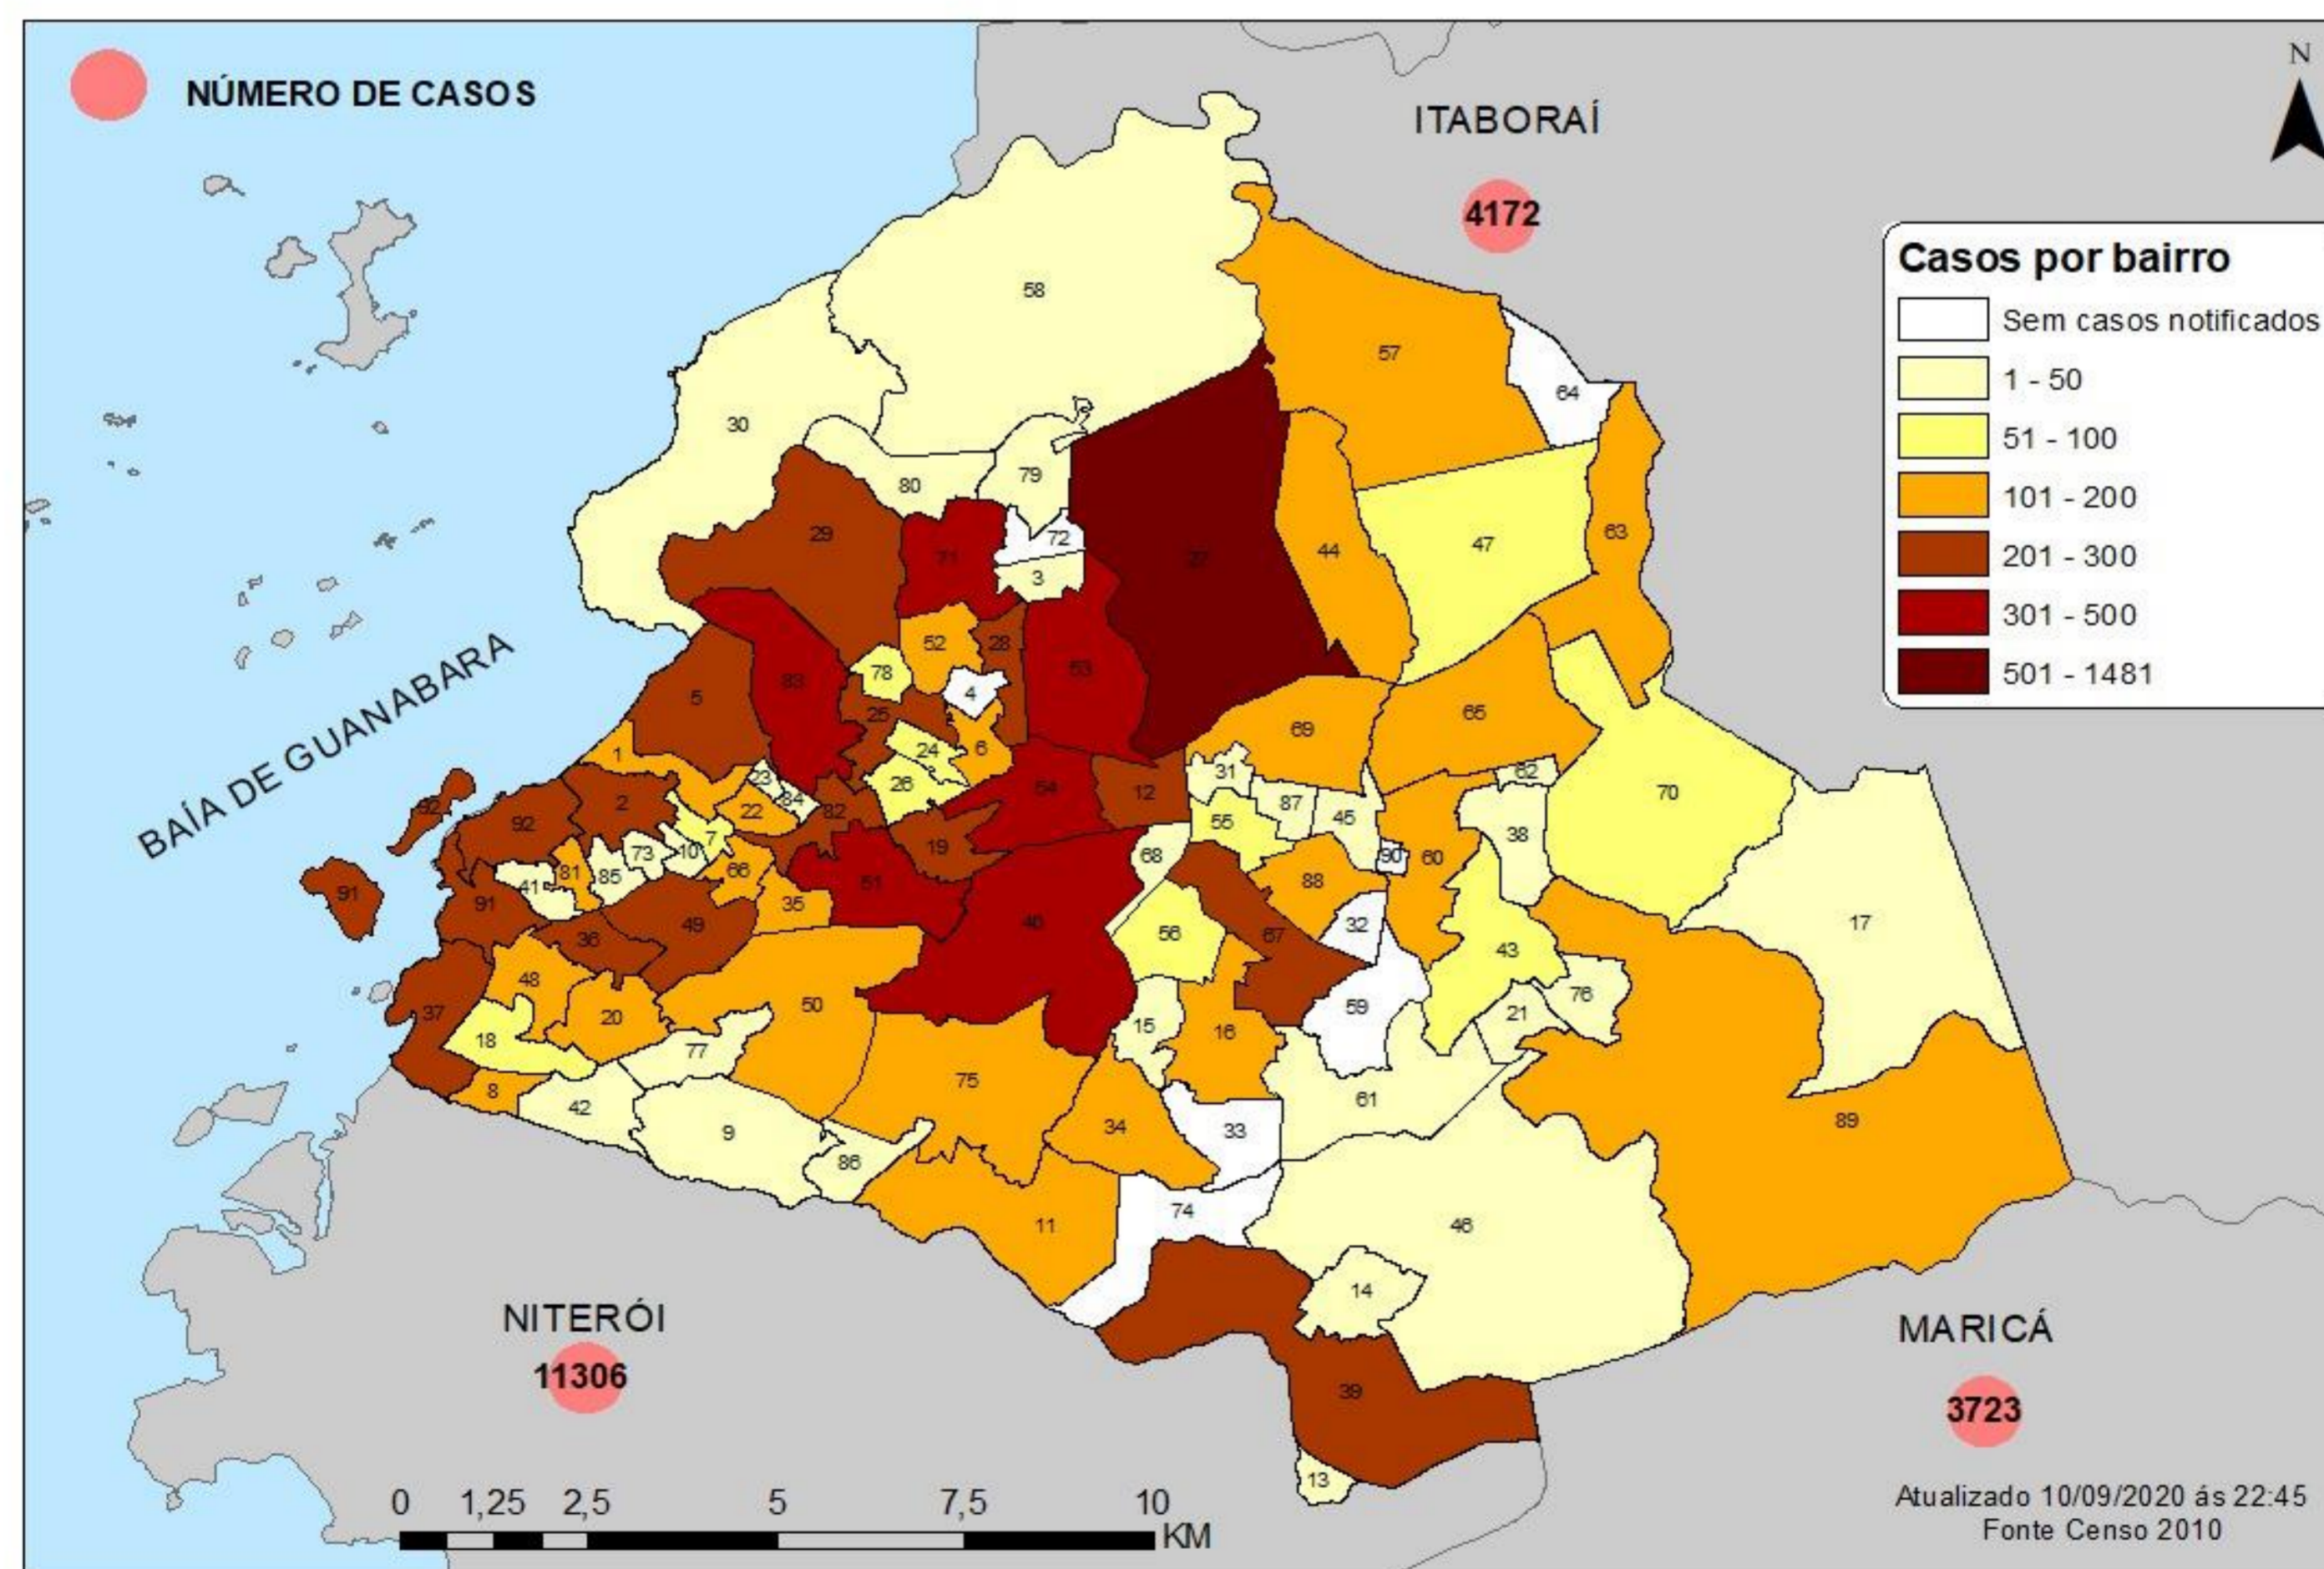

OBS.: Há 692 (SEISCENTOS E NOVENTA E DOIS) casos onde os bairros não foram oficialmente divulgados.

1. Porto da Pedra	16. Jóquei	31. Vila Três	46. Ipiiba	61. Anaia Grande	77. Zumbi
2. Porto Novo	17. Largo da Ideia	32. Jardim Amendoeira	47. Bom Retiro	62. Guarani	78. Mutuaguaçu
3. Luiz Caçador	18. Covanca	33. Anaia Pequeno	48. Vila Lage	63. Marambaia	79. Salgueiro
4. Cruzeiro do Sul	19. Galo Branco	34. Arsenal	49. Santa Catarina	64. Gebara	80. Fazenda dos Mineiros
5. Boa Vista	20. Pita	35. Lindo Parque	50. Engenho Pequeno	65. Vista Alegre	81. Paraíso
6. Antonina	21. Eliane	36. Barro Vermelho	51. Rocha	66. Zé Garoto	82. Centro
7. Camarão	22. Brasilândia	37. Neves	52. Mutuapira	67. Coelho	83. Boaçu
8. Venda da Cruz	23. Rosane	38. Barracão	53. Trindade	68. Jardim Alcântara	84. Vila Yara
9. Morro do Castro	24. São Miguel	39. Rio do Ouro	54. Mutondo	69. Laranjal	85. Patronato
10. Parada Quarenta	25. Mutuá	40. Colubandê	55. Raul Veiga	70. Monjolos	86. Novo México
11. Maria Paula	26. Estrela do Norte	41. Porto da Madama	56. Almerinda	71. Itauna	87. Miriambi
12. Engenho do Roçado	27. Jardim Catarina	42. Tenente Jardim	57. Guaxindiba	72. Recanto das Acácias	88. Amendoeira
13. Varzea das Mocas	28. Nova Cidade	43. Sacramento	58. Palmeiras	73. Mangueira	89. Santa Izabel
14. Engenho do Roçado	29. Porto do Rosa	44. Santa Luzia	59. Vila Candoza	74. Arrastão	90. Tiradentes
15. Jardim Nova República	30. Itaoca	45. Lagoinha	60. Pacheco	75. Tribobó	91. Porto Velho
				76. Ieda	92. Gradim

Informações retiradas dos canais oficiais da Prefeitura do Município de São Gonçalo, Governo do Estado do Rio de Janeiro e Ministério da Saúde.