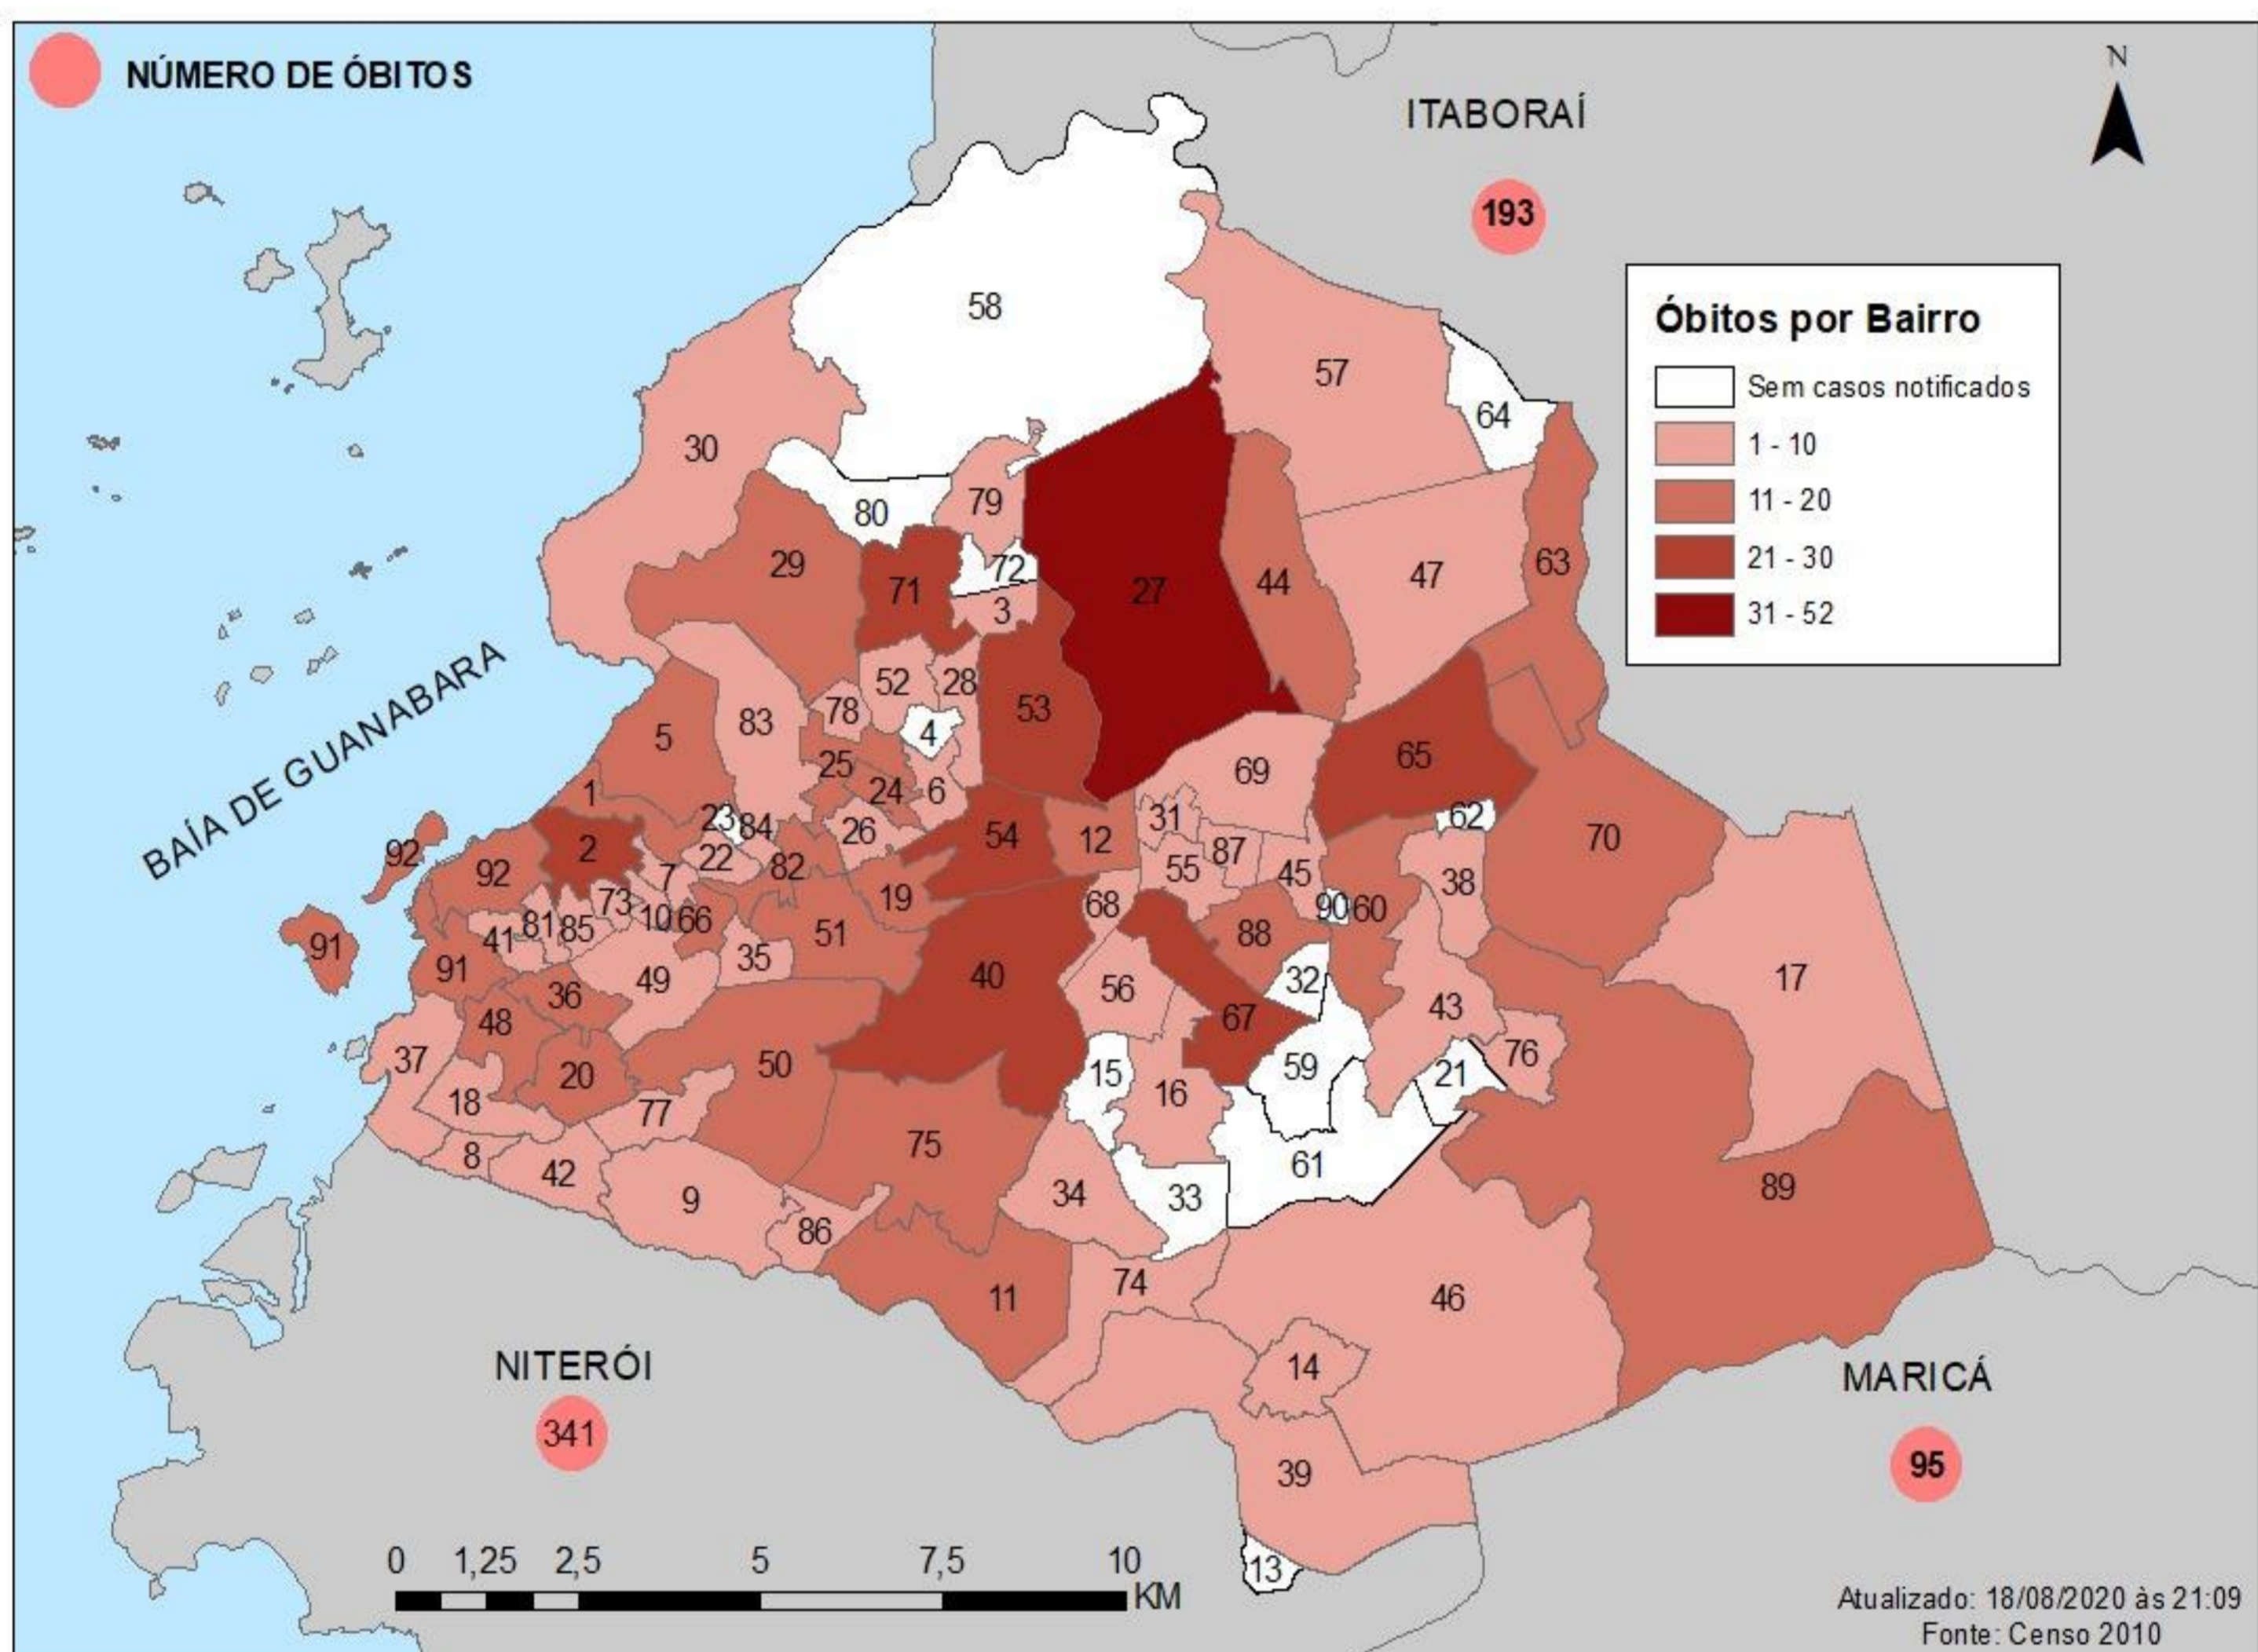

OBS.: Há 655 (SEISCENTOS E CINQUENTA E CINCO) casos onde os bairros não foram oficialmente divulgados.

CASOS DE COVID 19 EM SÃO GONÇALO - RJ

1. Porto da Pedra	16. Jóquei	31. Vila Três	46. Ipiiba	61. Anaia Grande	77. Zumbi
2. Porto Novo	17. Largo da Ideia	32. Jardim Amendoeira	47. Bom Retiro	62. Guarani	78. Mutuaguaçu
3. Luiz Caçador	18. Covanca	33. Anaia Pequeno	48. Vila Lage	63. Marambaia	79. Salgueiro
4. Cruzeiro do Sul	19. Galo Branco	34. Arsenal	49. Santa Catarina	64. Gebara	80. Fazenda dos Mineiros
5. Boa Vista	20. Pita	35. Lindo Parque	50. Engenho Pequeno	65. Vista Alegre	81. Paraíso
6. Antonina	21. Eliane	36. Barro Vermelho	51. Rocha	66. Zé Garoto	82. Centro
7. Camarão	22. Brasilândia	37. Neves	52. Mutuapira	67. Coelho	83. Boaçu
8. Venda da Cruz	23. Rosane	38. Barracão	53. Trindade	68. Jardim Alcântara	84. Vila Yara
9. Morro do Castro	24. São Miguel	39. Rio do Ouro	54. Mutondo	69. Laranjal	85. Patronato
10. Parada Quarenta	25. Mutuá	40. Colubandê	55. Raul Veiga	70. Monjolos	86. Novo México
11. Maria Paula	26. Estrela do Norte	41. Porto da Madama	56. Almerinda	71. Itauna	87. Miriambi
12. Engenho do Roçado	27. Jardim Catarina	42. Tenente Jardim	57. Guaxindiba	72. Recanto das Acácias	88. Amendoeira
13. Varzea das Mocas	28. Nova Cidade	43. Sacramento	58. Palmeiras	73. Mangueira	89. Santa Izabel
14. Engenho do Roçado	29. Porto do Rosa	44. Santa Luzia	59. Vila Candoza	74. Arrastão	90. Tiradentes
15. Jardim Nova República	30. Itaoca	45. Lagoinha	60. Pacheco	75. Tribobó	91. Porto Velho
				76. Ieda	92. Gradim

Informações retiradas dos canais oficiais da Prefeitura do Município de São Gonçalo, Governo do Estado do Rio de Janeiro e Ministério da Saúde.