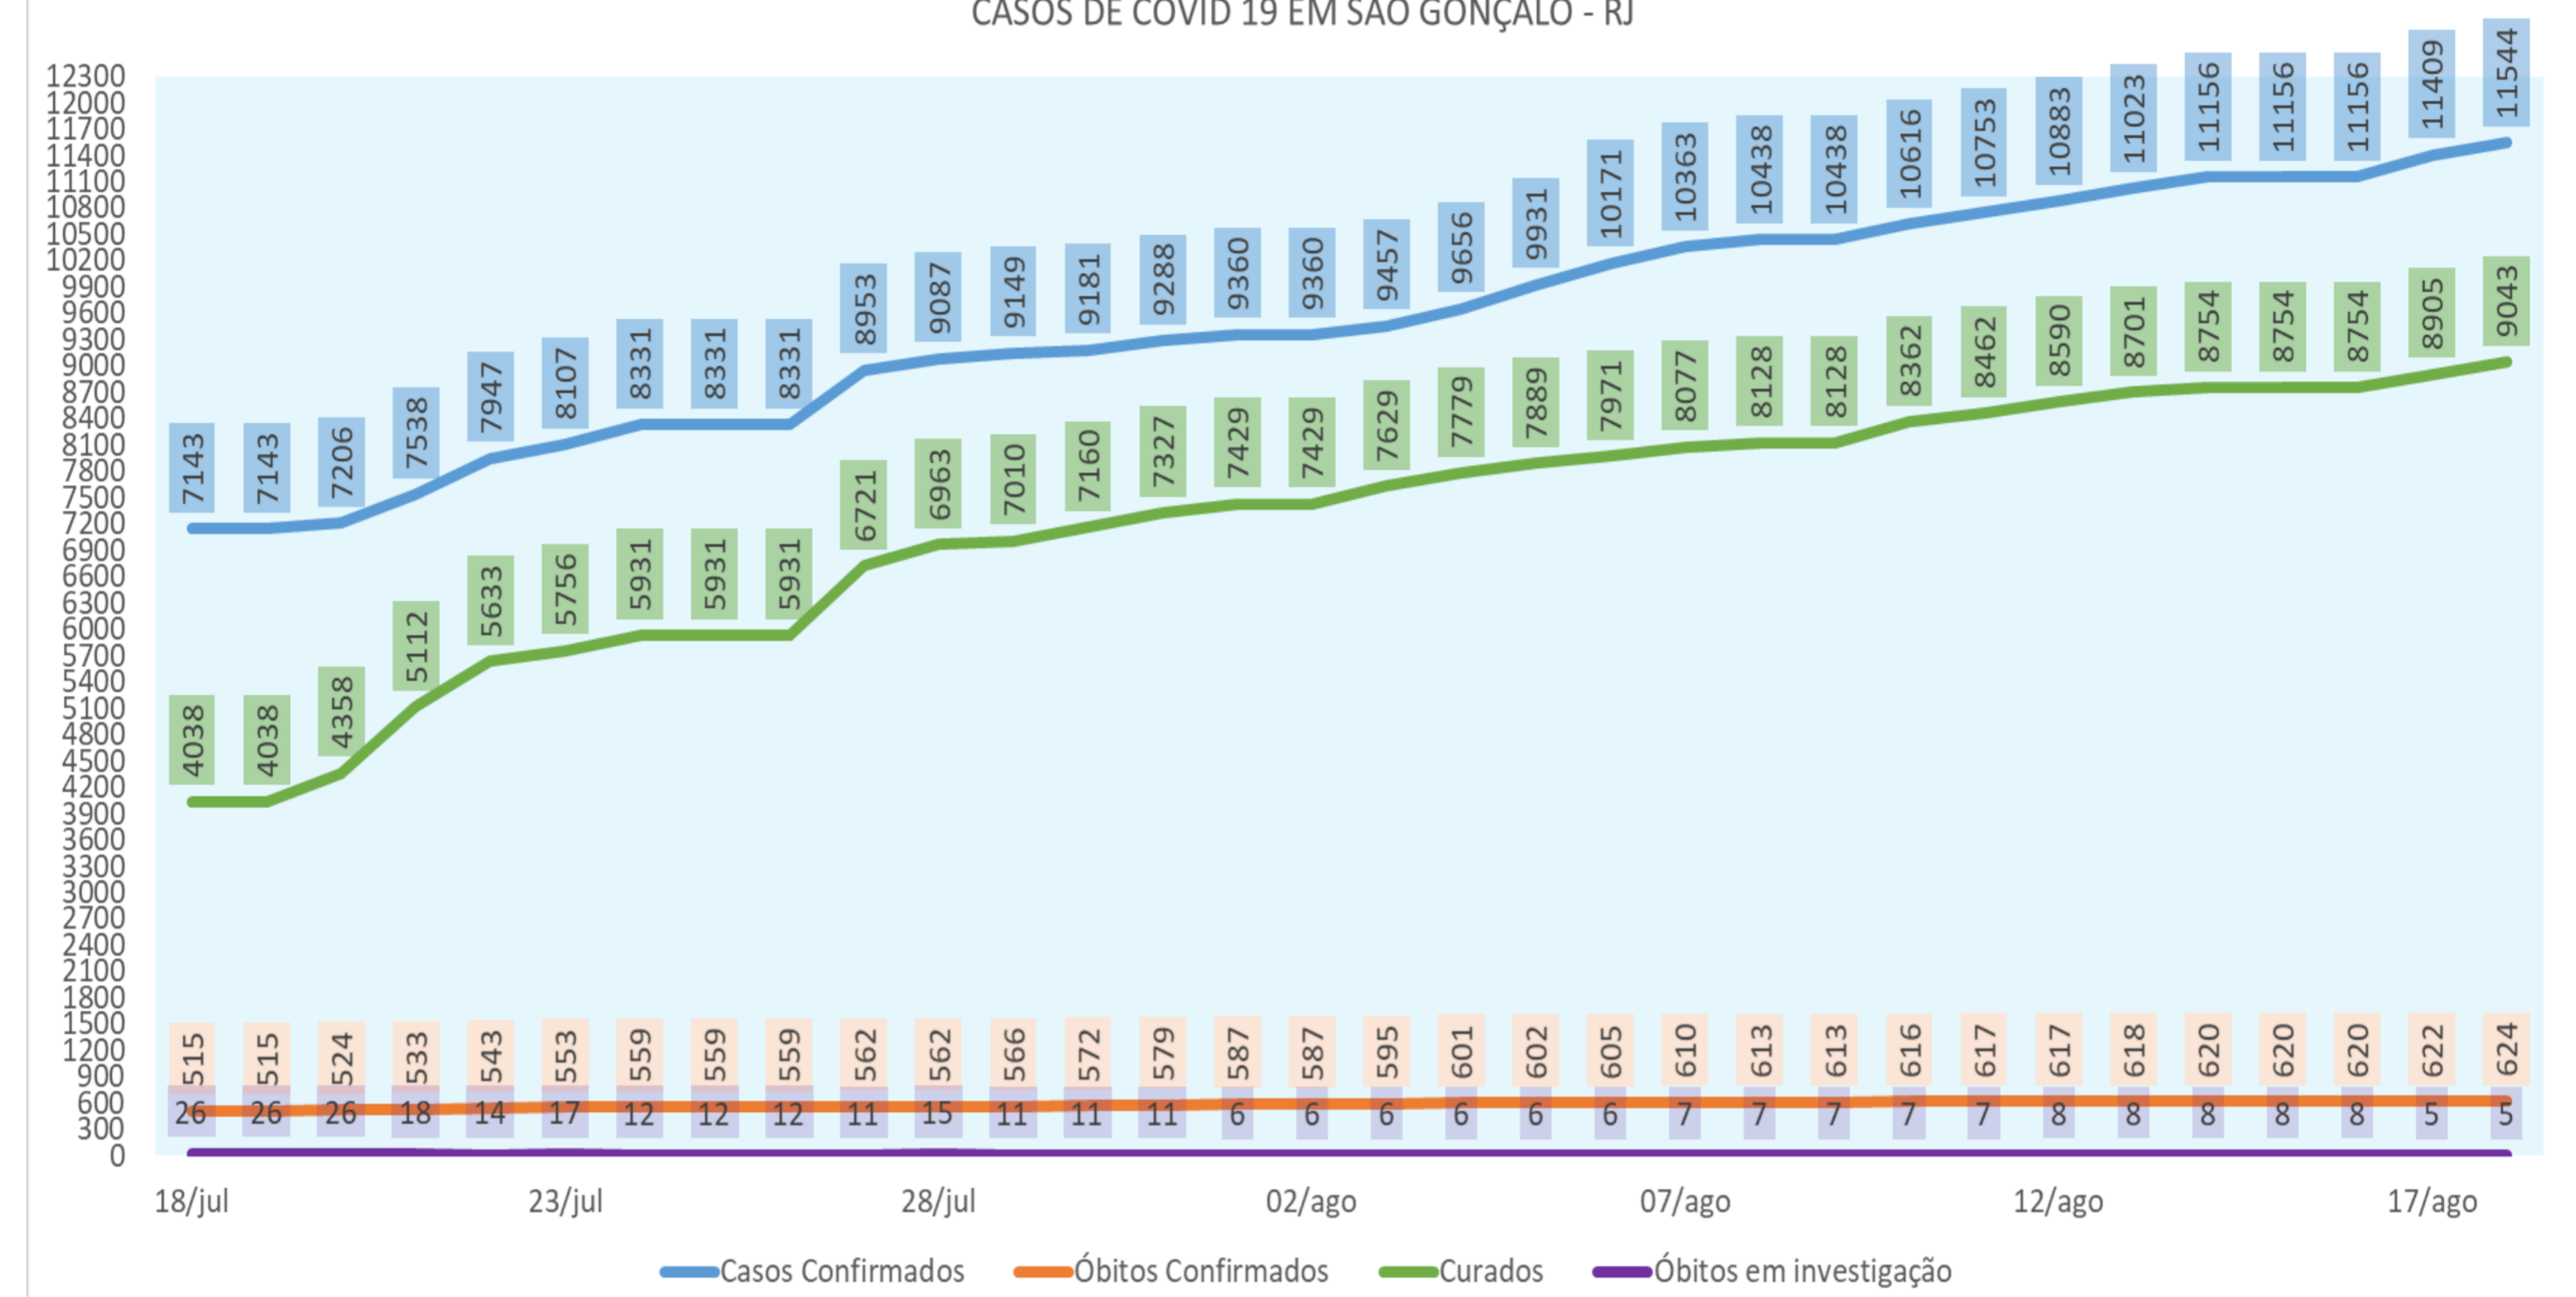

OBS.: Há 655 (SEISCENTOS E CINQUENTA E CINCO) casos onde os bairros não foram oficialmente divulgados.

CASOS DE COVID 19 EM SÃO GONÇALO - RJ

1. Porto da Pedra	16. Jóquei	31. Vila Três	46. Ipiiba	61. Anaia Grande	77. Zumbi
2. Porto Novo	17. Largo da Ideia	32. Jardim Amendoeira	47. Bom Retiro	62. Guarani	78. Mutuaguaçu
3. Luiz Caçador	18. Covanca	33. Anaia Pequeno	48. Vila Lage	63. Marambaia	79. Salgueiro
4. Cruzeiro do Sul	19. Galo Branco	34. Arsenal	49. Santa Catarina	64. Gebara	80. Fazenda dos Mineiros
5. Boa Vista	20. Pita	35. Lindo Parque	50. Engenho Pequeno	65. Vista Alegre	81. Paraíso
6. Antonina	21. Eliane	36. Barro Vermelho	51. Rocha	66. Zé Garoto	82. Centro
7. Camarão	22. Brasilândia	37. Neves	52. Mutuapira	67. Coelho	83. Boaçu
8. Venda da Cruz	23. Rosane	38. Barracão	53. Trindade	68. Jardim Alcântara	84. Vila Yara
9. Morro do Castro	24. São Miguel	39. Rio do Ouro	54. Mutondo	69. Laranjal	85. Patronato
10. Parada Quarenta	25. Mutuá	40. Colubandê	55. Raul Veiga	70. Monjolos	86. Novo México
11. Maria Paula	26. Estrela do Norte	41. Porto da Madama	56. Almerinda	71. Itauna	87. Miriambi
12. Engenho do Roçado	27. Jardim Catarina	42. Tenente Jardim	57. Guaxindiba	72. Recanto das Acácias	88. Amendoeira
13. Varzea das Mocas	28. Nova Cidade	43. Sacramento	58. Palmeiras	73. Mangueira	89. Santa Izabel
14. Engenho do Roçado	29. Porto do Rosa	44. Santa Luzia	59. Vila Candoza	74. Arrastão	90. Tiradentes
15. Jardim Nova República	30. Itaoca	45. Lagoinha	60. Pacheco	75. Tribobó	91. Porto Velho
				76. Ieda	92. Gradim

Informações retiradas dos canais oficiais da Prefeitura do Município de São Gonçalo, Governo do Estado do Rio de Janeiro e Ministério da Saúde.