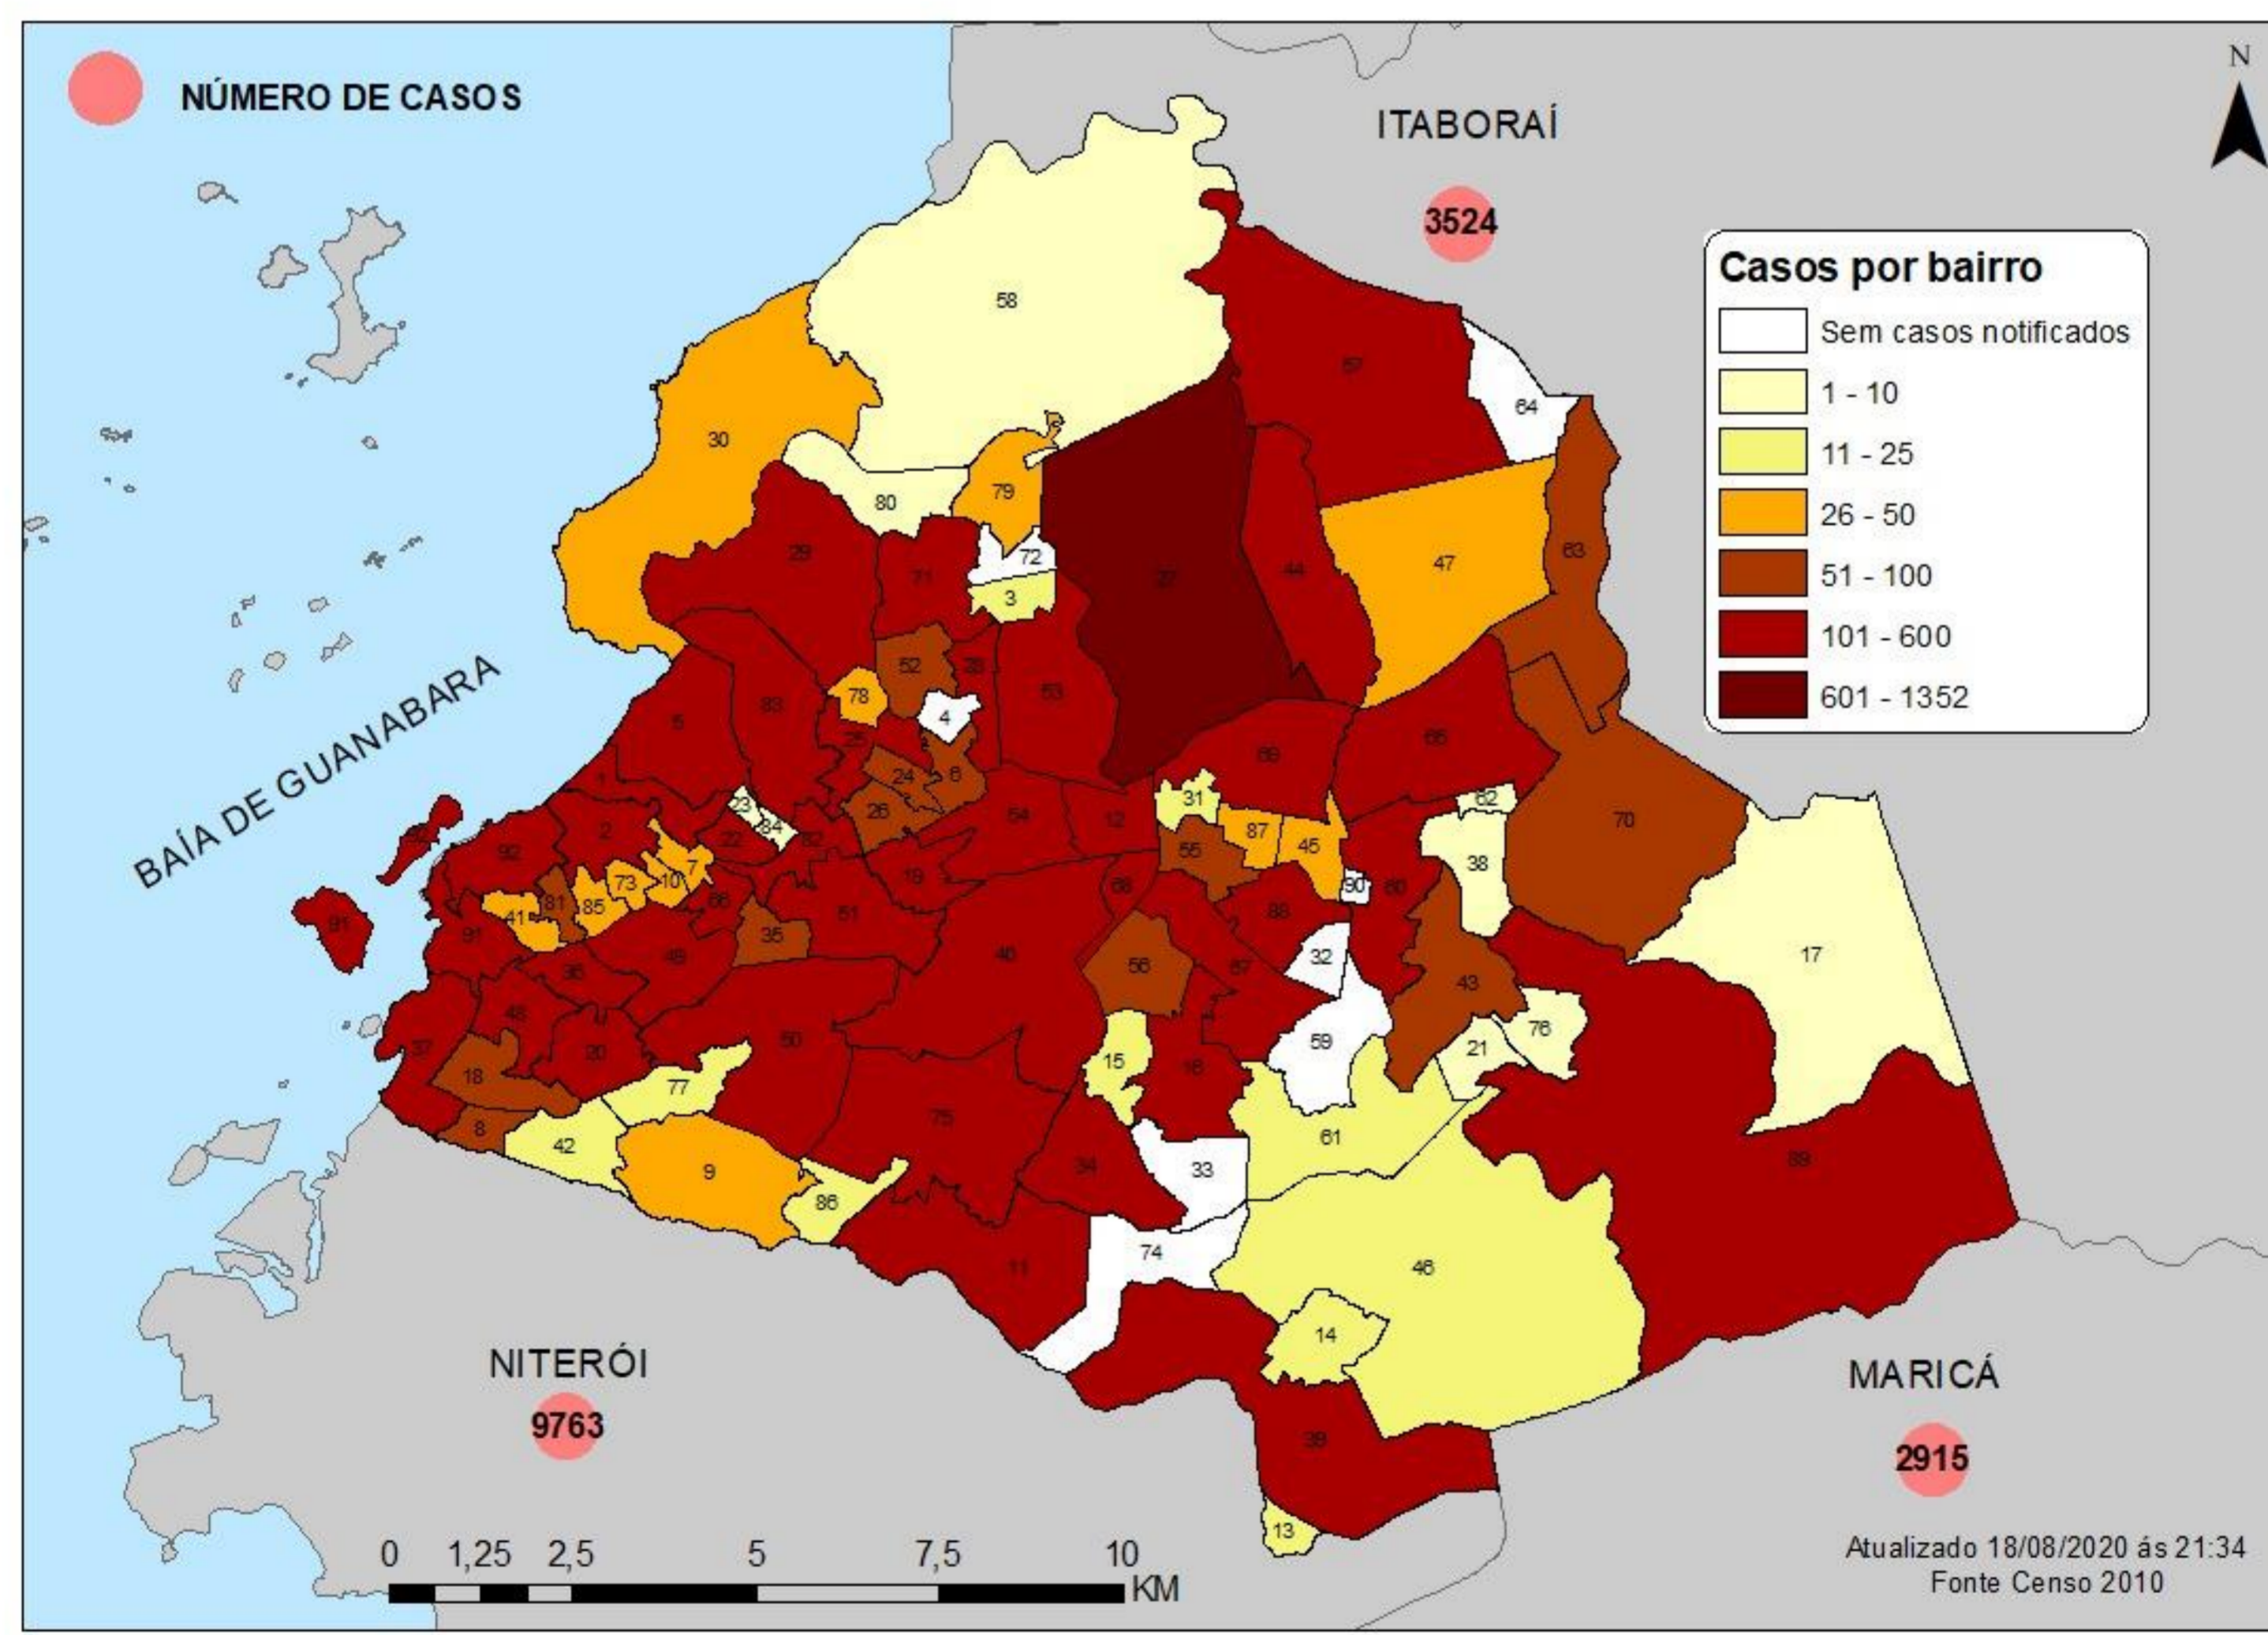

OBS.: Há 655 (SEISCENTOS E CINQUENTA E CINCO) casos onde os bairros não foram oficialmente divulgados.

CASOS DE COVID 19 EM SÃO GONÇALO - RJ

1. Porto da Pedra	16. Jóquei	31. Vila Três	46. Ipiiba	61. Anaia Grande	77. Zumbi
2. Porto Novo	17. Largo da Ideia	32. Jardim Amendoeira	47. Bom Retiro	62. Guarani	78. Mutuaguaçu
3. Luiz Caçador	18. Covanca	33. Anaia Pequeno	48. Vila Lage	63. Marambaia	79. Salgueiro
4. Cruzeiro do Sul	19. Galo Branco	34. Arsenal	49. Santa Catarina	64. Gebara	80. Fazenda dos Mineiros
5. Boa Vista	20. Pita	35. Lindo Parque	50. Engenho Pequeno	65. Vista Alegre	81. Paraíso
6. Antonina	21. Eliane	36. Barro Vermelho	51. Rocha	66. Zé Garoto	82. Centro
7. Camarão	22. Brasilândia	37. Neves	52. Mutuapira	67. Coelho	83. Boaçu
8. Venda da Cruz	23. Rosane	38. Barracão	53. Trindade	68. Jardim Alcântara	84. Vila Yara
9. Morro do Castro	24. São Miguel	39. Rio do Ouro	54. Mutondo	69. Laranjal	85. Patronato
10. Parada Quarenta	25. Mutuá	40. Colubandê	55. Raul Veiga	70. Monjolos	86. Novo México
11. Maria Paula	26. Estrela do Norte	41. Porto da Madama	56. Almerinda	71. Itauna	87. Miriambi
12. Engenho do Roçado	27. Jardim Catarina	42. Tenente Jardim	57. Guaxindiba	72. Recanto das Acácias	88. Amendoeira
13. Varzea das Mocas	28. Nova Cidade	43. Sacramento	58. Palmeiras	73. Mangueira	89. Santa Izabel
14. Engenho do Roçado	29. Porto do Rosa	44. Santa Luzia	59. Vila Candoza	74. Arrastão	90. Tiradentes
15. Jardim Nova República	30. Itaoca	45. Lagoinha	60. Pacheco	75. Tribobó	91. Porto Velho
				76. Ieda	92. Gradim

Informações retiradas dos canais oficiais da Prefeitura do Município de São Gonçalo, Governo do Estado do Rio de Janeiro e Ministério da Saúde.