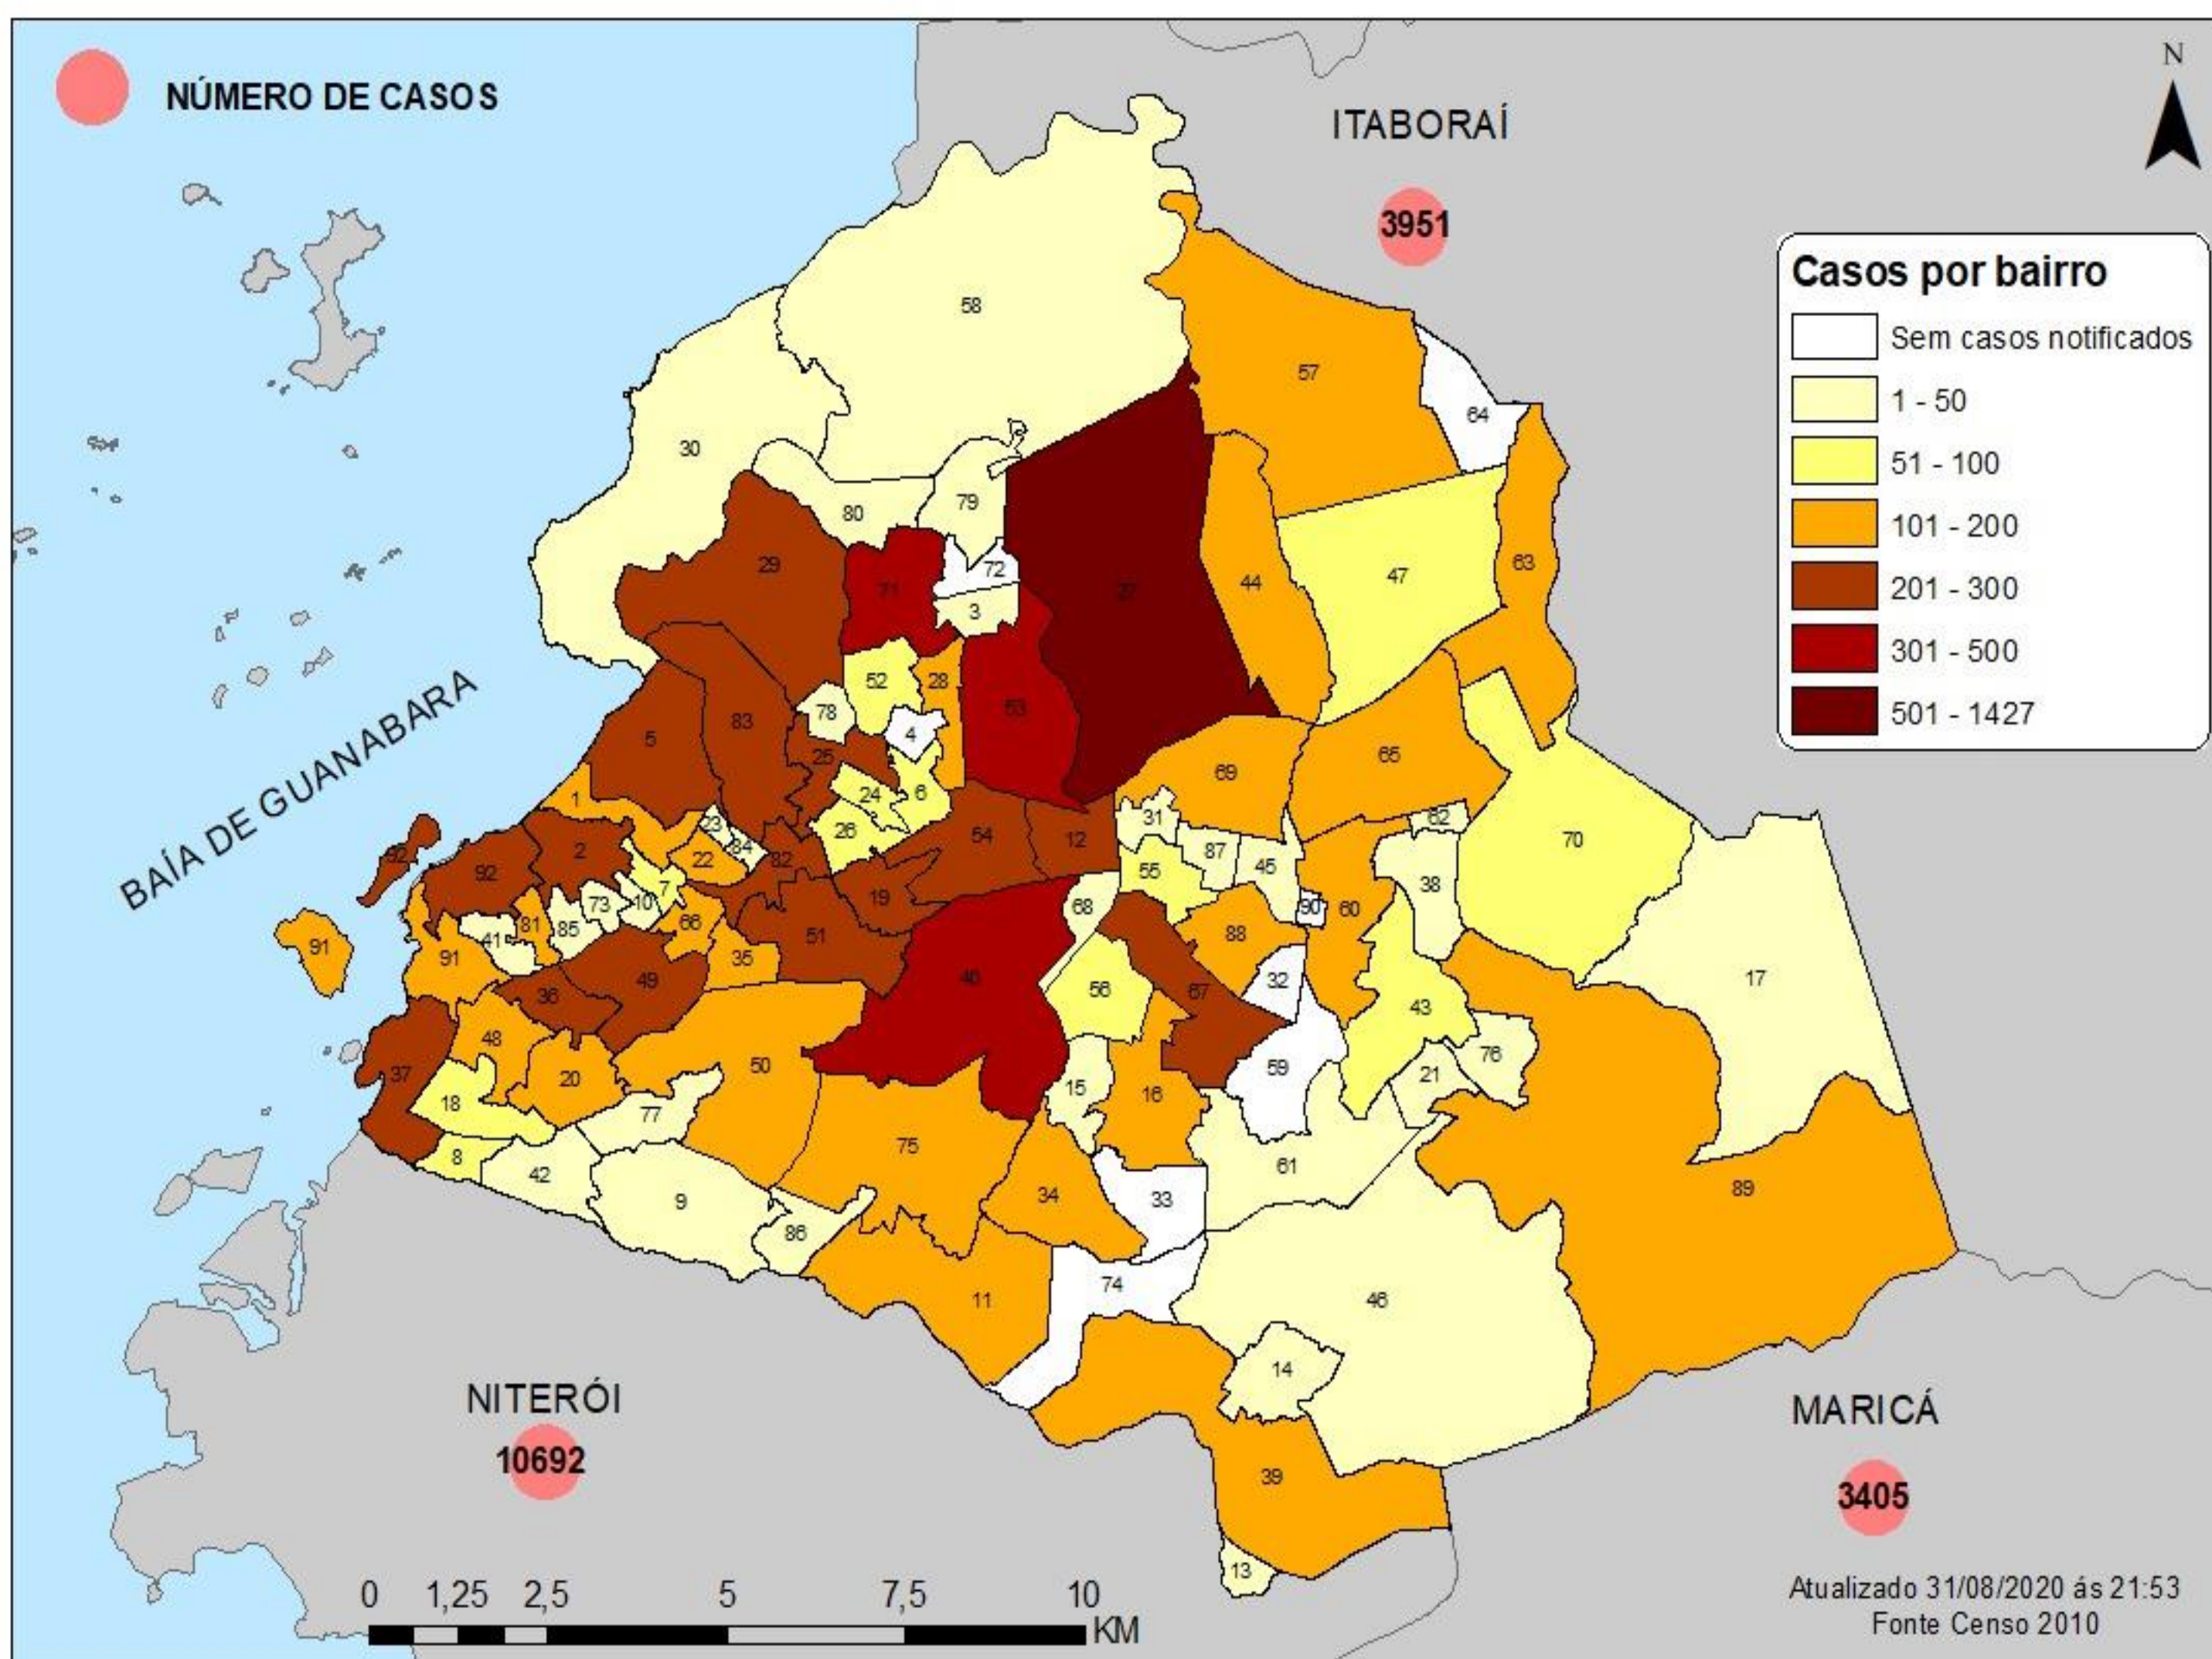

OBS.: Há 680 (SEISCENTOS E OITENTA) casos onde os bairros não foram oficialmente divulgados.

CASOS DE COVID 19 EM SÃO GONÇALO - RJ

1. Porto da Pedra	16. Jóquei	31. Vila Três	46. Ipiiba	61. Anaia Grande	77. Zumbi
2. Porto Novo	17. Largo da Ideia	32. Jardim Amendoeira	47. Bom Retiro	62. Guarani	78. Mutuaguaçu
3. Luiz Caçador	18. Covanca	33. Anaia Pequeno	48. Vila Lage	63. Marambaia	79. Salgueiro
4. Cruzeiro do Sul	19. Galo Branco	34. Arsenal	49. Santa Catarina	64. Gebara	80. Fazenda dos Mineiros
5. Boa Vista	20. Pita	35. Lindo Parque	50. Engenho Pequeno	65. Vista Alegre	81. Paraíso
6. Antonina	21. Eliane	36. Barro Vermelho	51. Rocha	66. Zé Garoto	82. Centro
7. Camarão	22. Brasilândia	37. Neves	52. Mutuapira	67. Coelho	83. Boaçu
8. Venda da Cruz	23. Rosane	38. Barracão	53. Trindade	68. Jardim Alcântara	84. Vila Yara
9. Morro do Castro	24. São Miguel	39. Rio do Ouro	54. Mutondo	69. Laranjal	85. Patronato
10. Parada Quarenta	25. Mutuá	40. Colubandê	55. Raul Veiga	70. Monjolos	86. Novo México
11. Maria Paula	26. Estrela do Norte	41. Porto da Madama	56. Almerinda	71. Itaúna	87. Miriambi
12. Engenho do Roçado	27. Jardim Catarina	42. Tenente Jardim	57. Guaxindiba	72. Recanto das Acácias	88. Amendoeira
13. Varzea das Mocas	28. Nova Cidade	43. Sacramento	58. Palmeiras	73. Mangueira	89. Santa Izabel
14. Engenho do Roçado	29. Porto do Rosa	44. Santa Luzia	59. Vila Candoza	74. Arrastão	90. Tiradentes
15. Jardim Nova República	30. Itaoaca	45. Lagoinha	60. Pacheco	75. Tribobó	91. Porto Velho
				76. Ieda	92. Gradim

Informações retiradas dos canais oficiais da Prefeitura do Município de São Gonçalo, Governo do Estado do Rio de Janeiro e Ministério da Saúde.