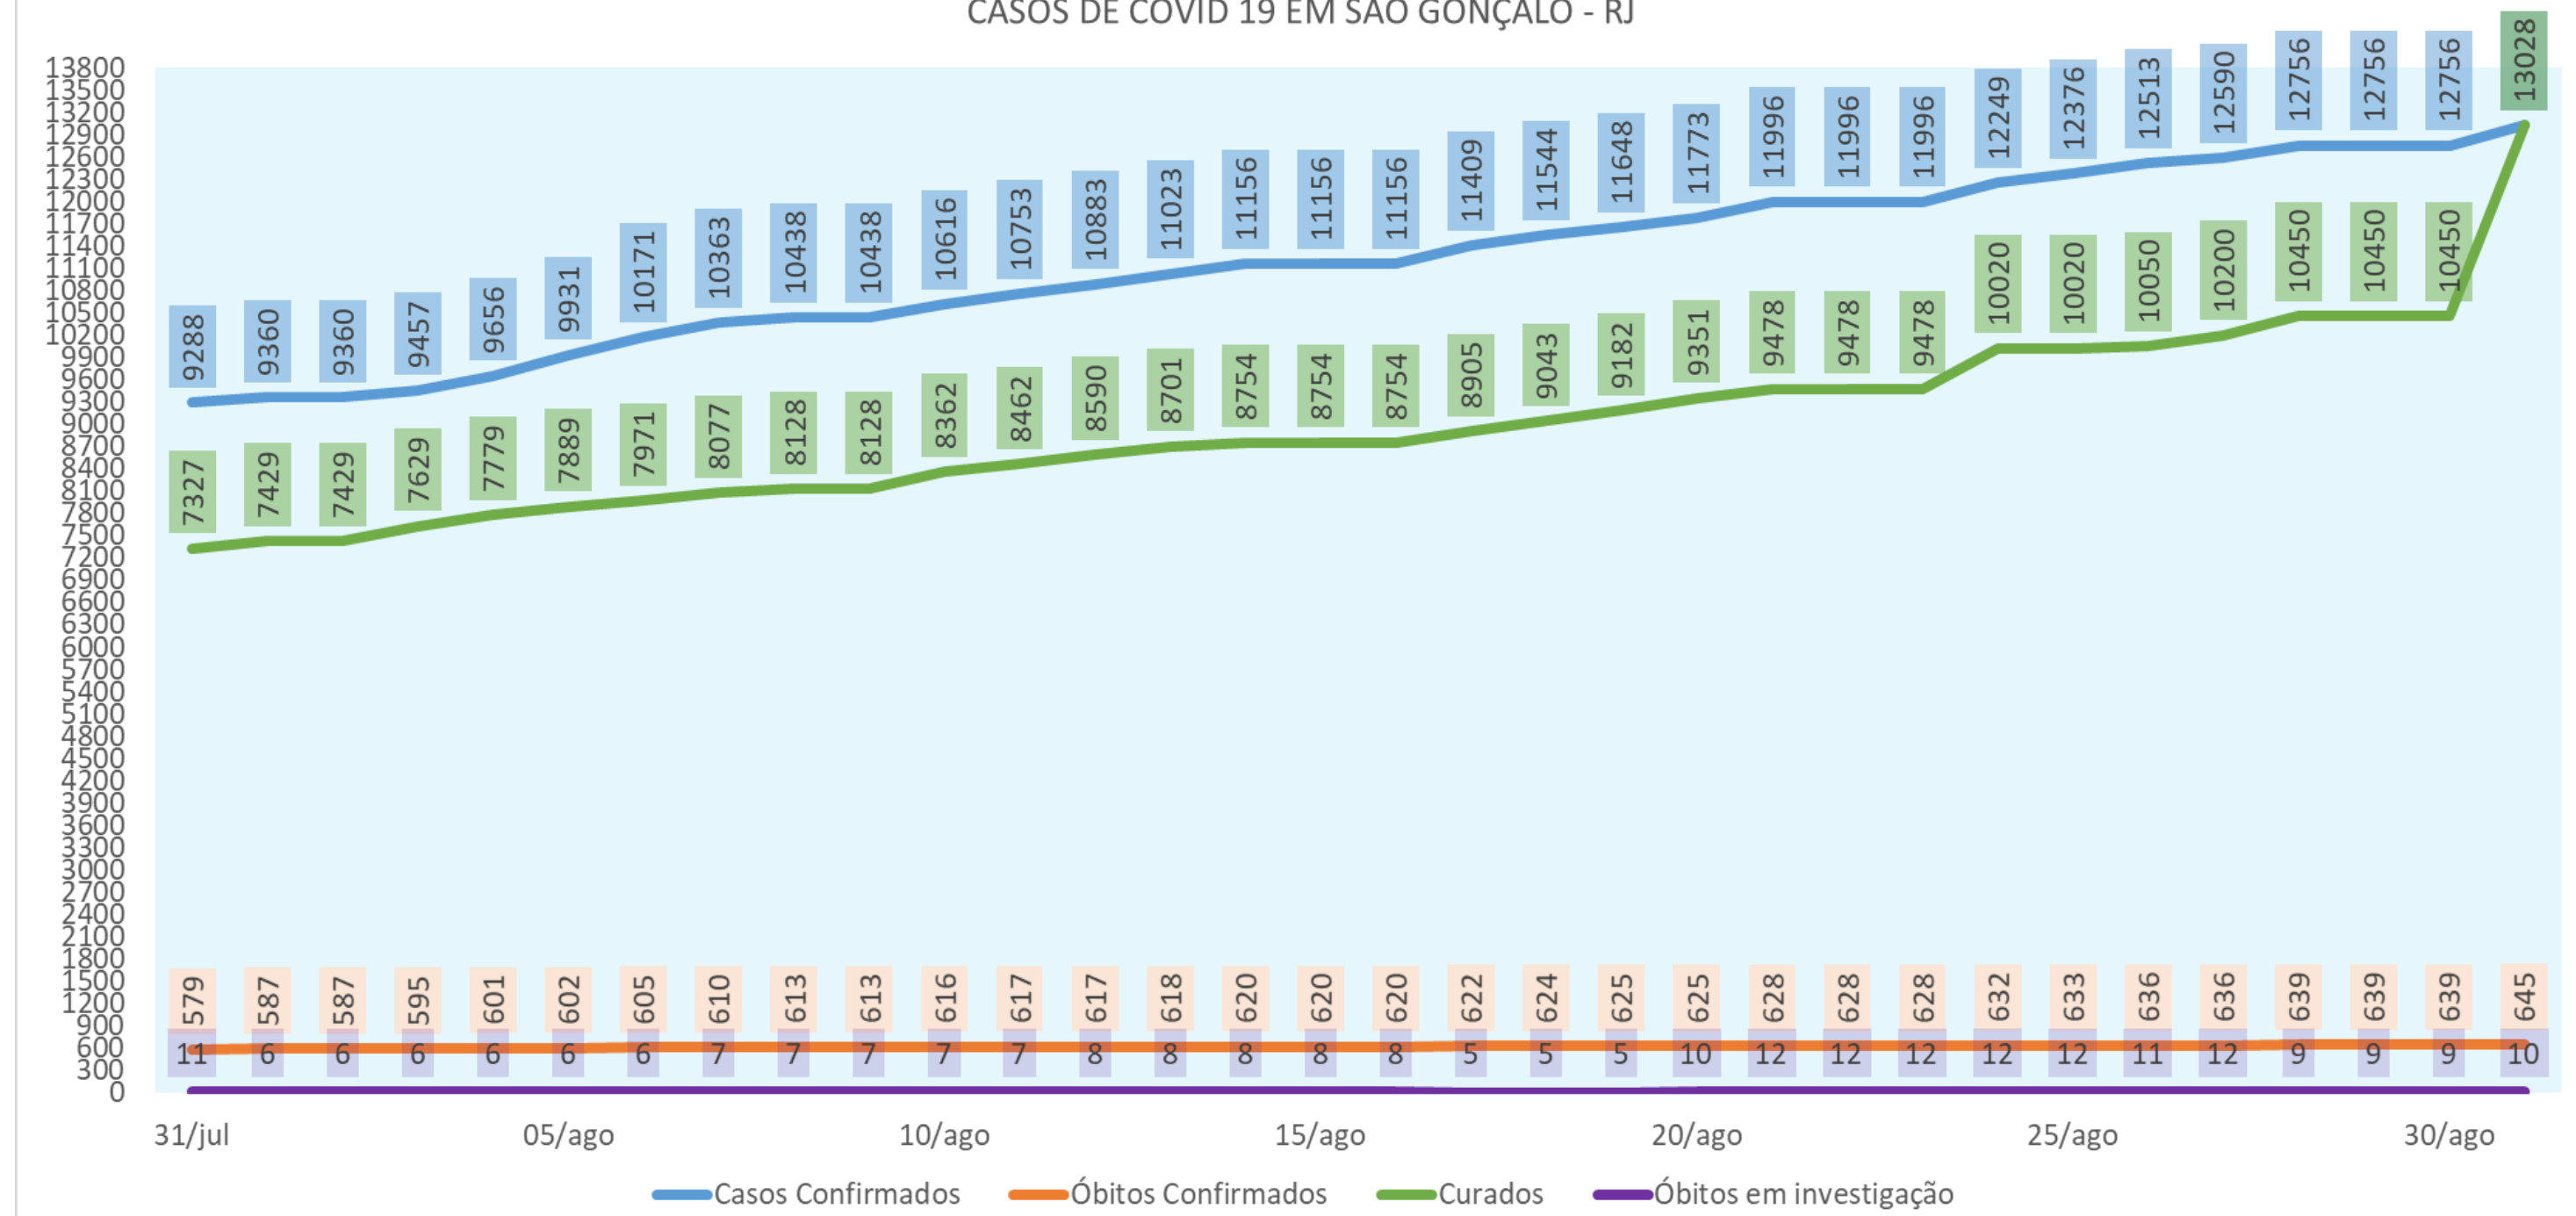

OBS.: Há 680 (SEISCENTOS E OITENTA) casos onde os bairros não foram oficialmente divulgados.

CASOS DE COVID 19 EM SÃO GONÇALO - RJ

1. Porto da Pedra	16. Jóquei	31. Vila Três	46. Ipiiba	61. Anaia Grande	77. Zumbi
2. Porto Novo	17. Largo da Ideia	32. Jardim Amendoeira	47. Bom Retiro	62. Guarani	78. Mutuaguaçu
3. Luiz Caçador	18. Covanca	33. Anaia Pequeno	48. Vila Lage	63. Marambaia	79. Salgueiro
4. Cruzeiro do Sul	19. Galo Branco	34. Arsenal	49. Santa Catarina	64. Gebara	80. Fazenda dos Mineiros
5. Boa Vista	20. Pita	35. Lindo Parque	50. Engenho Pequeno	65. Vista Alegre	81. Paraíso
6. Antonina	21. Eliane	36. Barro Vermelho	51. Rocha	66. Zé Garoto	82. Centro
7. Camarão	22. Brasilândia	37. Neves	52. Mutuapira	67. Coelho	83. Boaçu
8. Venda da Cruz	23. Rosane	38. Barracão	53. Trindade	68. Jardim Alcântara	84. Vila Yara
9. Morro do Castro	24. São Miguel	39. Rio do Ouro	54. Mutondo	69. Laranjal	85. Patronato
10. Parada Quarenta	25. Mutuá	40. Colubandê	55. Raul Veiga	70. Monjolos	86. Novo México
11. Maria Paula	26. Estrela do Norte	41. Porto da Madama	56. Almerinda	71. Itaúna	87. Miriambi
12. Engenho do Roçado	27. Jardim Catarina	42. Tenente Jardim	57. Guaxindiba	72. Recanto das Acácias	88. Amendoeira
13. Varzea das Mocas	28. Nova Cidade	43. Sacramento	58. Palmeiras	73. Mangueira	89. Santa Izabel
14. Engenho do Roçado	29. Porto do Rosa	44. Santa Luzia	59. Vila Candoza	74. Arrastão	90. Tiradentes
15. Jardim Nova República	30. Itaoaca	45. Lagoinha	60. Pacheco	75. Tribobó	91. Porto Velho
				76. Ieda	92. Gradim

Informações retiradas dos canais oficiais da Prefeitura do Município de São Gonçalo, Governo do Estado do Rio de Janeiro e Ministério da Saúde.