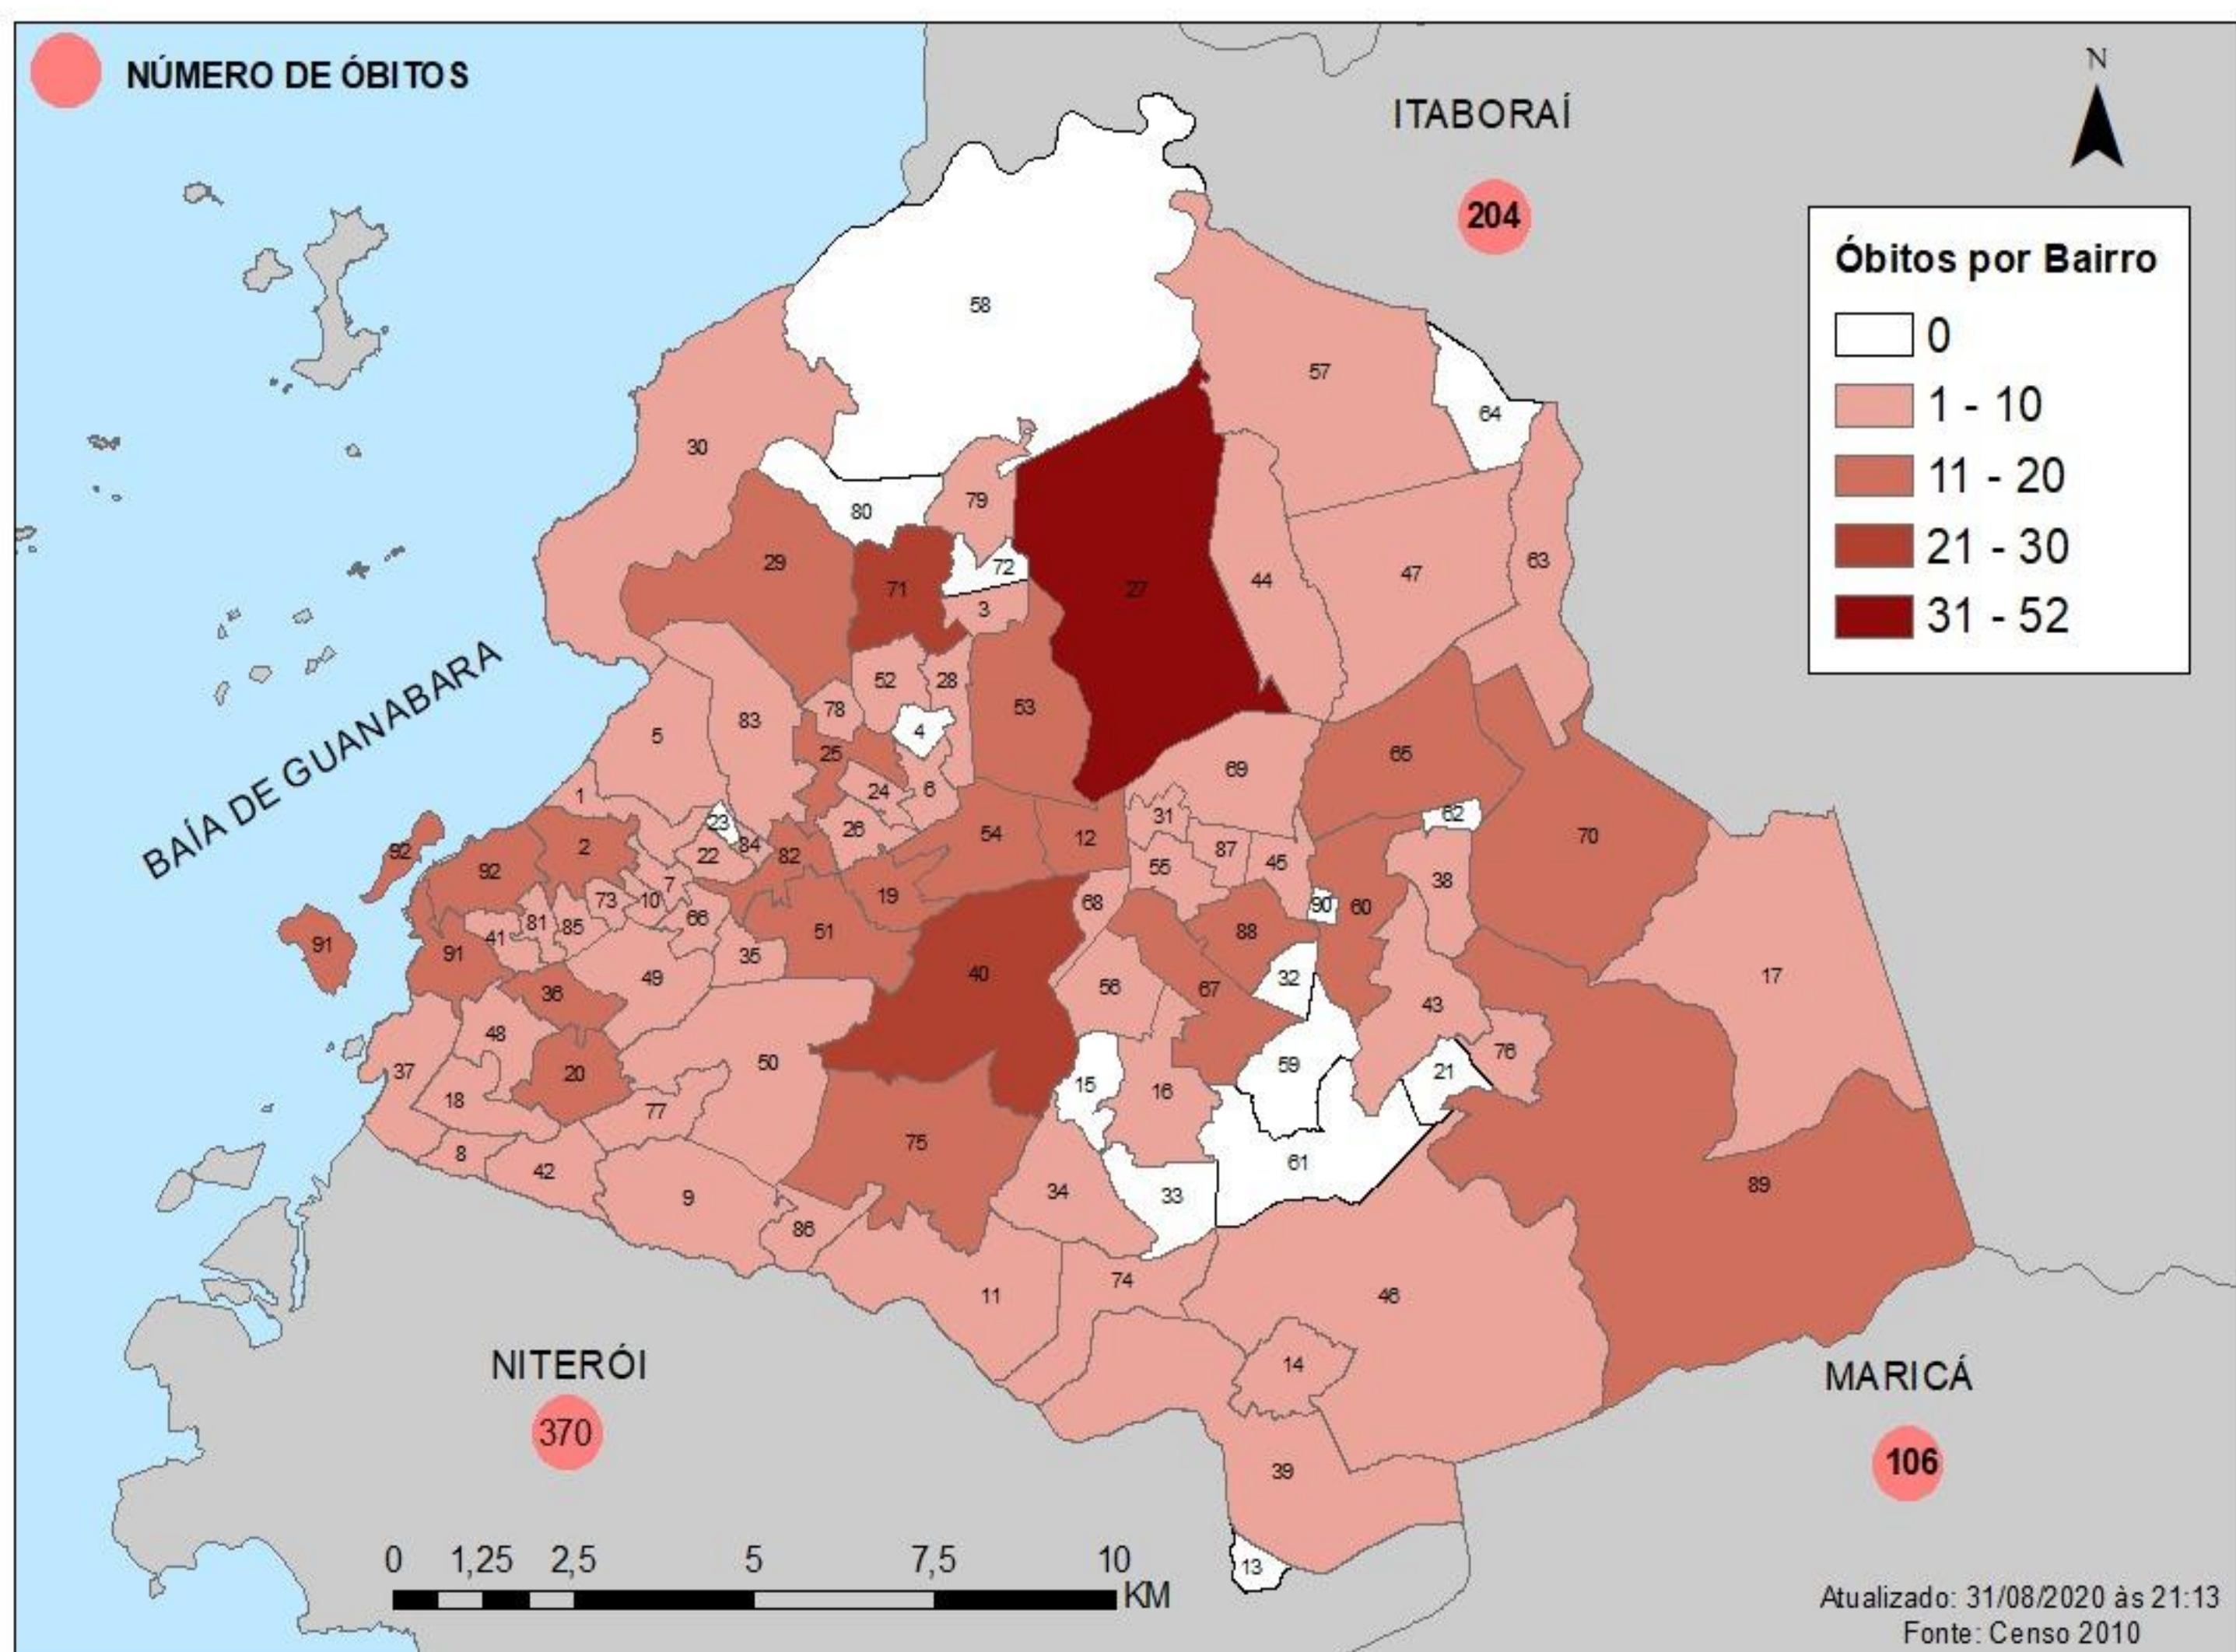

OBS.: Há 680 (SEISCENTOS E OITENTA) casos onde os bairros não foram oficialmente divulgados.

CASOS DE COVID 19 EM SÃO GONÇALO - RJ

1. Porto da Pedra	16. Jóquei	31. Vila Três	46. Ipiiba	61. Anaia Grande	77. Zumbi
2. Porto Novo	17. Largo da Ideia	32. Jardim Amendoeira	47. Bom Retiro	62. Guarani	78. Mutuaguaçu
3. Luiz Caçador	18. Covanca	33. Anaia Pequeno	48. Vila Lage	63. Marambaia	79. Salgueiro
4. Cruzeiro do Sul	19. Galo Branco	34. Arsenal	49. Santa Catarina	64. Gebara	80. Fazenda dos Mineiros
5. Boa Vista	20. Pita	35. Lindo Parque	50. Engenho Pequeno	65. Vista Alegre	81. Paraíso
6. Antonina	21. Eliane	36. Barro Vermelho	51. Rocha	66. Zé Garoto	82. Centro
7. Camarão	22. Brasilândia	37. Neves	52. Mutuapira	67. Coelho	83. Boaçu
8. Venda da Cruz	23. Rosane	38. Barracão	53. Trindade	68. Jardim Alcântara	84. Vila Yara
9. Morro do Castro	24. São Miguel	39. Rio do Ouro	54. Mutondo	69. Laranjal	85. Patronato
10. Parada Quarenta	25. Mutuá	40. Colubandê	55. Raul Veiga	70. Monjolos	86. Novo México
11. Maria Paula	26. Estrela do Norte	41. Porto da Madama	56. Almerinda	71. Itaúna	87. Miriambi
12. Engenho do Roçado	27. Jardim Catarina	42. Tenente Jardim	57. Guaxindiba	72. Recanto das Acácias	88. Amendoeira
13. Varzea das Mocas	28. Nova Cidade	43. Sacramento	58. Palmeiras	73. Mangueira	89. Santa Izabel
14. Engenho do Roçado	29. Porto do Rosa	44. Santa Luzia	59. Vila Candoza	74. Arrastão	90. Tiradentes
15. Jardim Nova República	30. Itaoaca	45. Lagoinha	60. Pacheco	75. Tribobó	91. Porto Velho
				76. Ieda	92. Gradim

Informações retiradas dos canais oficiais da Prefeitura do Município de São Gonçalo, Governo do Estado do Rio de Janeiro e Ministério da Saúde.