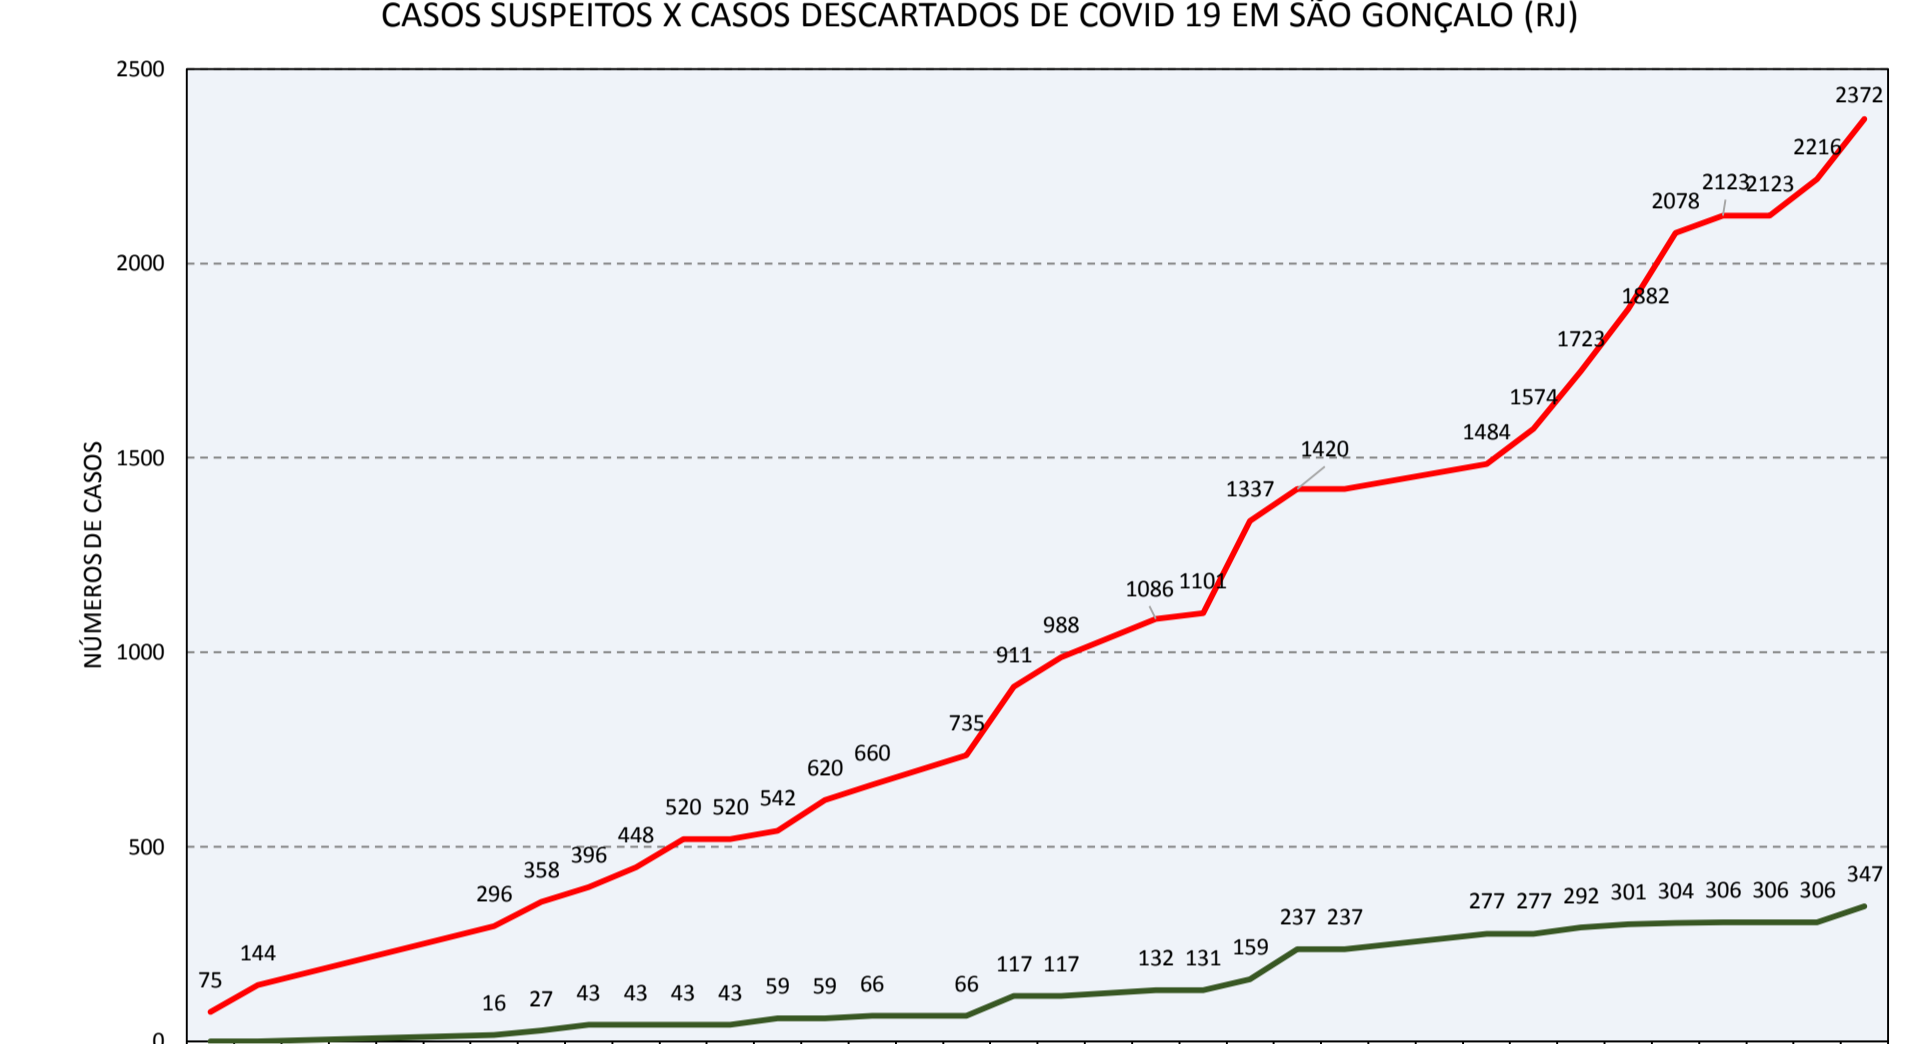

CASOS SUSPEITOS X CASOS DESCARTADOS DE COVID 19 EM SÃO GONÇALO (RJ)

1. Porto da Pedra	15. Jardim Nova	30. Itaoca	46. Ipiúba	64. Gebara	Mineiros
2. Porto Novo	16. Répública	31. Vila Três	47. Bom Retiro	65. Vista Alegre	81. Paraíso
3. Luiz Caçador	17. Jóquei	32. Jardim	48. Santa Catarina	66. Zé Garoto	82. Centro
4. Cruzeiro do Sul	18. Covanca	33. Anai Pequeno	49. Vila Lacer	67. Coelho	83. Boaçu
5. Boa Vista	19. Galo Branco	34. Arsenal	50. Engenho Pequeno	68. Jardim	84. Vila Yara
6. Antonina	20. Pita	35. Lindo Parque	51. Rocha	69. Alcantara	85. Patronato
7. Camarão	21. Eliane	36. Barro Vermelho	52. Mutuapira	70. Monjolos	86. Novoréxico
8. Venda da Cruz	22. Brasilândia	37. Barracão	53. Trindade	71. Itaúna	87. Miriambi
9. Morro do Castro	23. Rosalândia	38. Rioracão	54. Mutondo	72. Recanto das Acácias	88. Amendoeira
10. Parada Quarenta	24. São Miguel	39. Rio do Ouro	55. Raul Veiga	73. Mangueira	89. Santa Izabel
11. Maria Paula	25. Estrela do Norte	40. Colubandê	56. Almerinda	74. Arrastão	90. Tiradentes
12. Pedro de Alcântara	26. Jardim Catarina	41. Porto da Madama	57. Guaxindiba	75. Tribobó	91. Porto Velho
13. Várzea das Mocas	27. Jardim Catarina	42. Tenente Jardim	58. Palmeiras	76. Ieda	92. Gradim
14. Engenho do	28. Nova Cidade	43. Sacramento	59. Vila Candoza	77. Zumbi	
	29. Porto da Rosa	44. Santa Luzia	60. Pacheco	78. Mutaguaçu	
		45. Lagoinha	61. Anaia Grande	79. Salgueiro	
			62. Marambaia	80. Fazenda dos