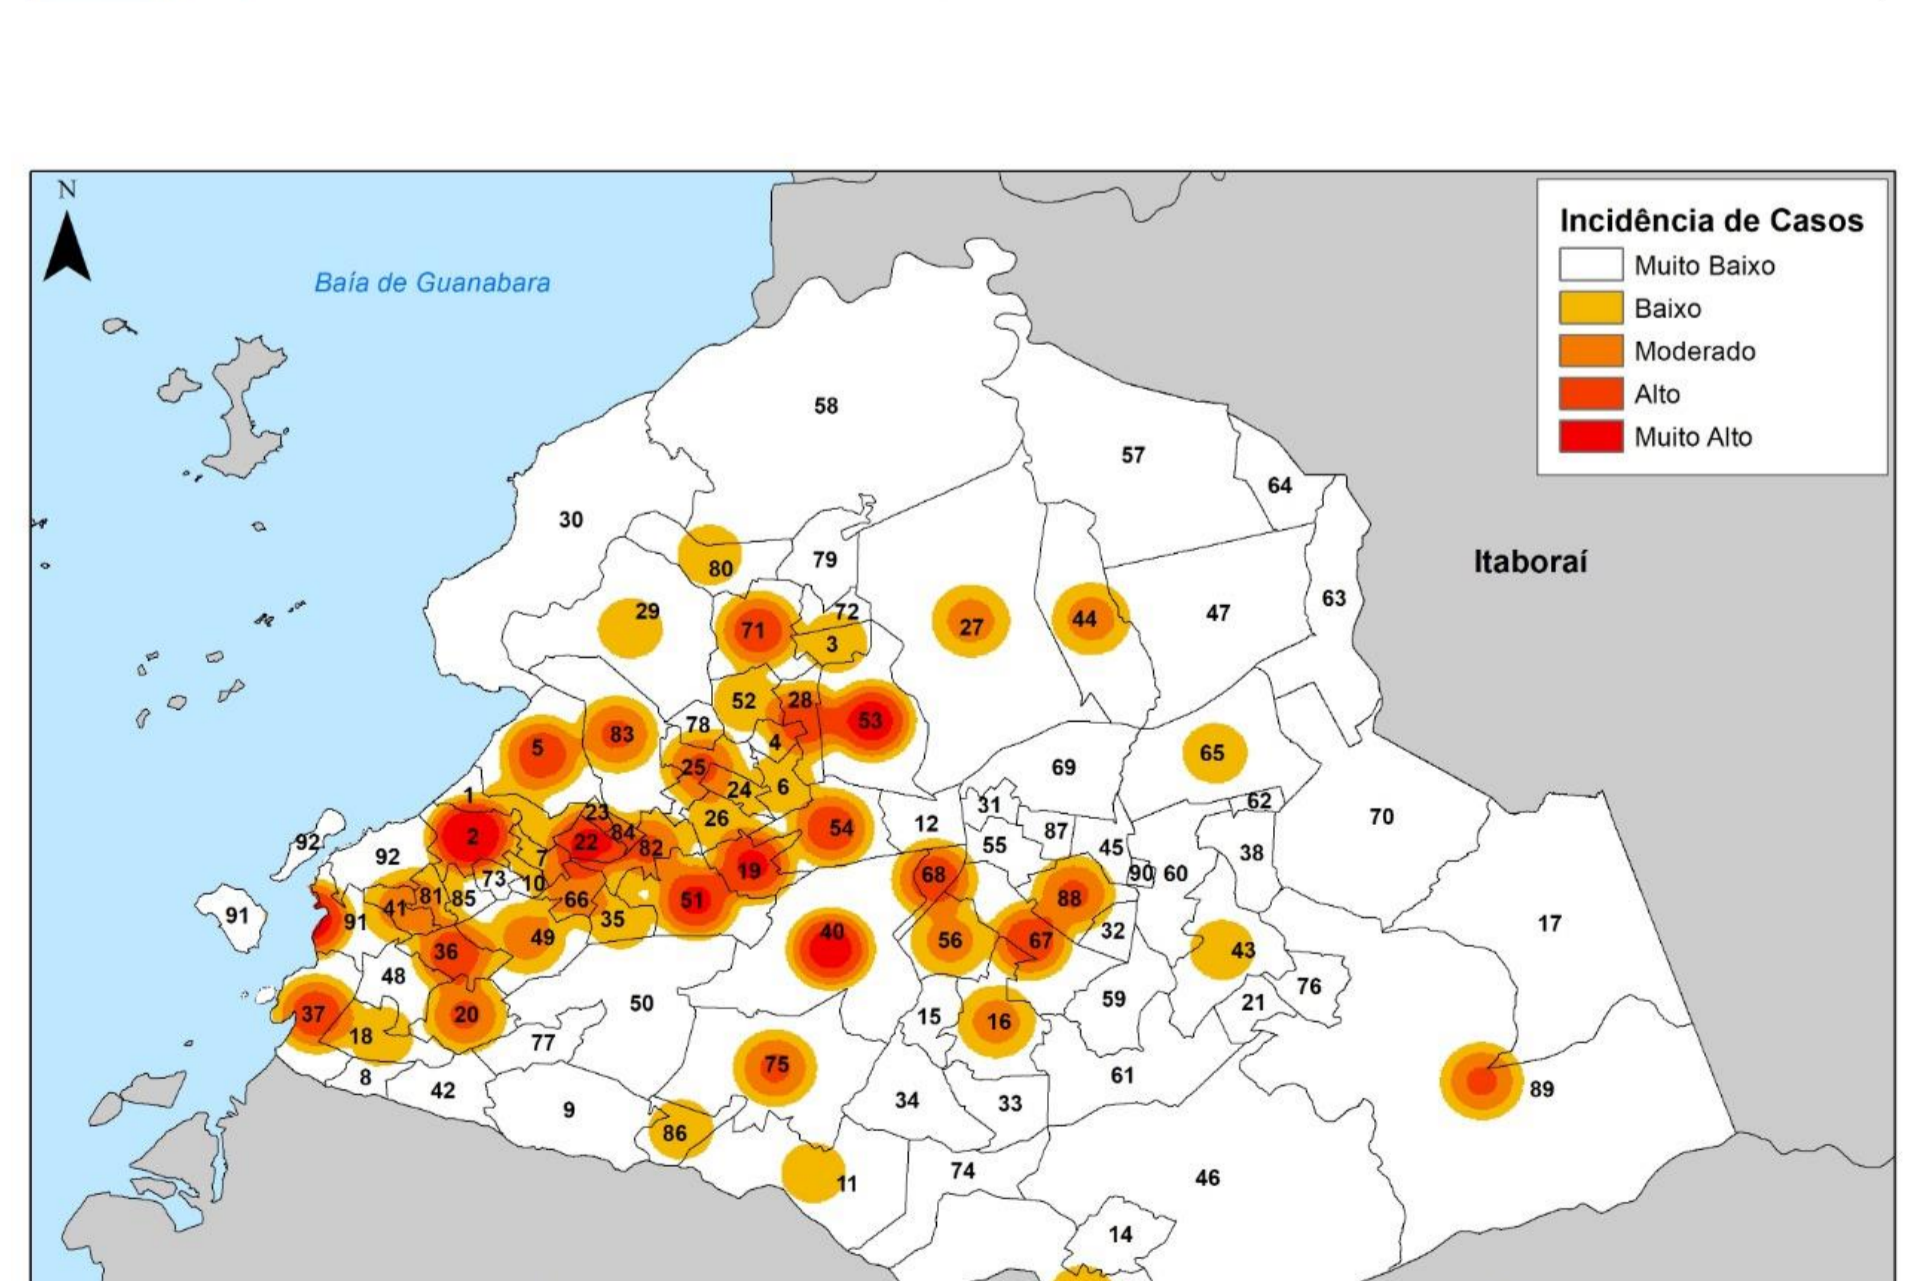

CASOS SUSPEITOS X CASOS DESCARTADOS DE COVID 19 EM SÃO GONÇALO (RJ)

1. Porto da Pedra	15. Jardim Nova	30. Itaoca	46. Ipiúba	64. Gebara	Mineiros
2. Porto Novo	16. Répública	31. Vila Três	47. Bom Retiro	65. Vista Alegre	81. Paraíso
3. Luiz Caçador	17. Jóquei	32. Jardim	48. Santa Catarina	66. Zé Garoto	82. Centro
4. Cruzeiro do Sul	18. Covanca	33. Anai Pequeno	49. Vila Lacer	67. Coelho	83. Boaçu
5. Boa Vista	19. Galo Branco	34. Arsenal	50. Engenho Pequeno	68. Jardim	84. Vila Yara
6. Antonina	20. Pita	35. Lindo Parque	51. Rocha	69. Alcantara	85. Patronato
7. Camarão	21. Eliane	36. Barro Vermelho	52. Mutuapira	70. Monjolos	86. Novoréxico
8. Venda da Cruz	22. Brasilândia	37. Barracão	53. Trindade	71. Itaúna	87. Miriambi
9. Morro do Castro	23. Rosalândia	38. Rioracão	54. Mutondo	72. Recanto das Acácias	88. Amendoeira
10. Parada Quarenta	24. São Miguel	39. Rio do Ouro	55. Raul Veiga	73. Mangueira	89. Santa Izabel
11. Maria Paula	25. Estrela do Norte	40. Colubandê	56. Almerinda	74. Arrastão	90. Tiradentes
12. Pedro de Alcântara	26. Jardim Catarina	41. Porto da Madama	57. Guaxindiba	75. Tribobó	91. Porto Velho
13. Várzea das Mocas	27. Jardim Catarina	42. Tenente Jardim	58. Palmeiras	76. Ieda	92. Gradim
14. Engenho do	28. Nova Cidade	43. Sacramento	59. Vila Candoza	77. Zumbi	
	29. Porto da Rosa	44. Santa Luzia	60. Pacheco	78. Mutaguaçu	
		45. Lagoinha	61. Anaia Grande	79. Salgueiro	
			62. Marambaia	80. Fazenda dos