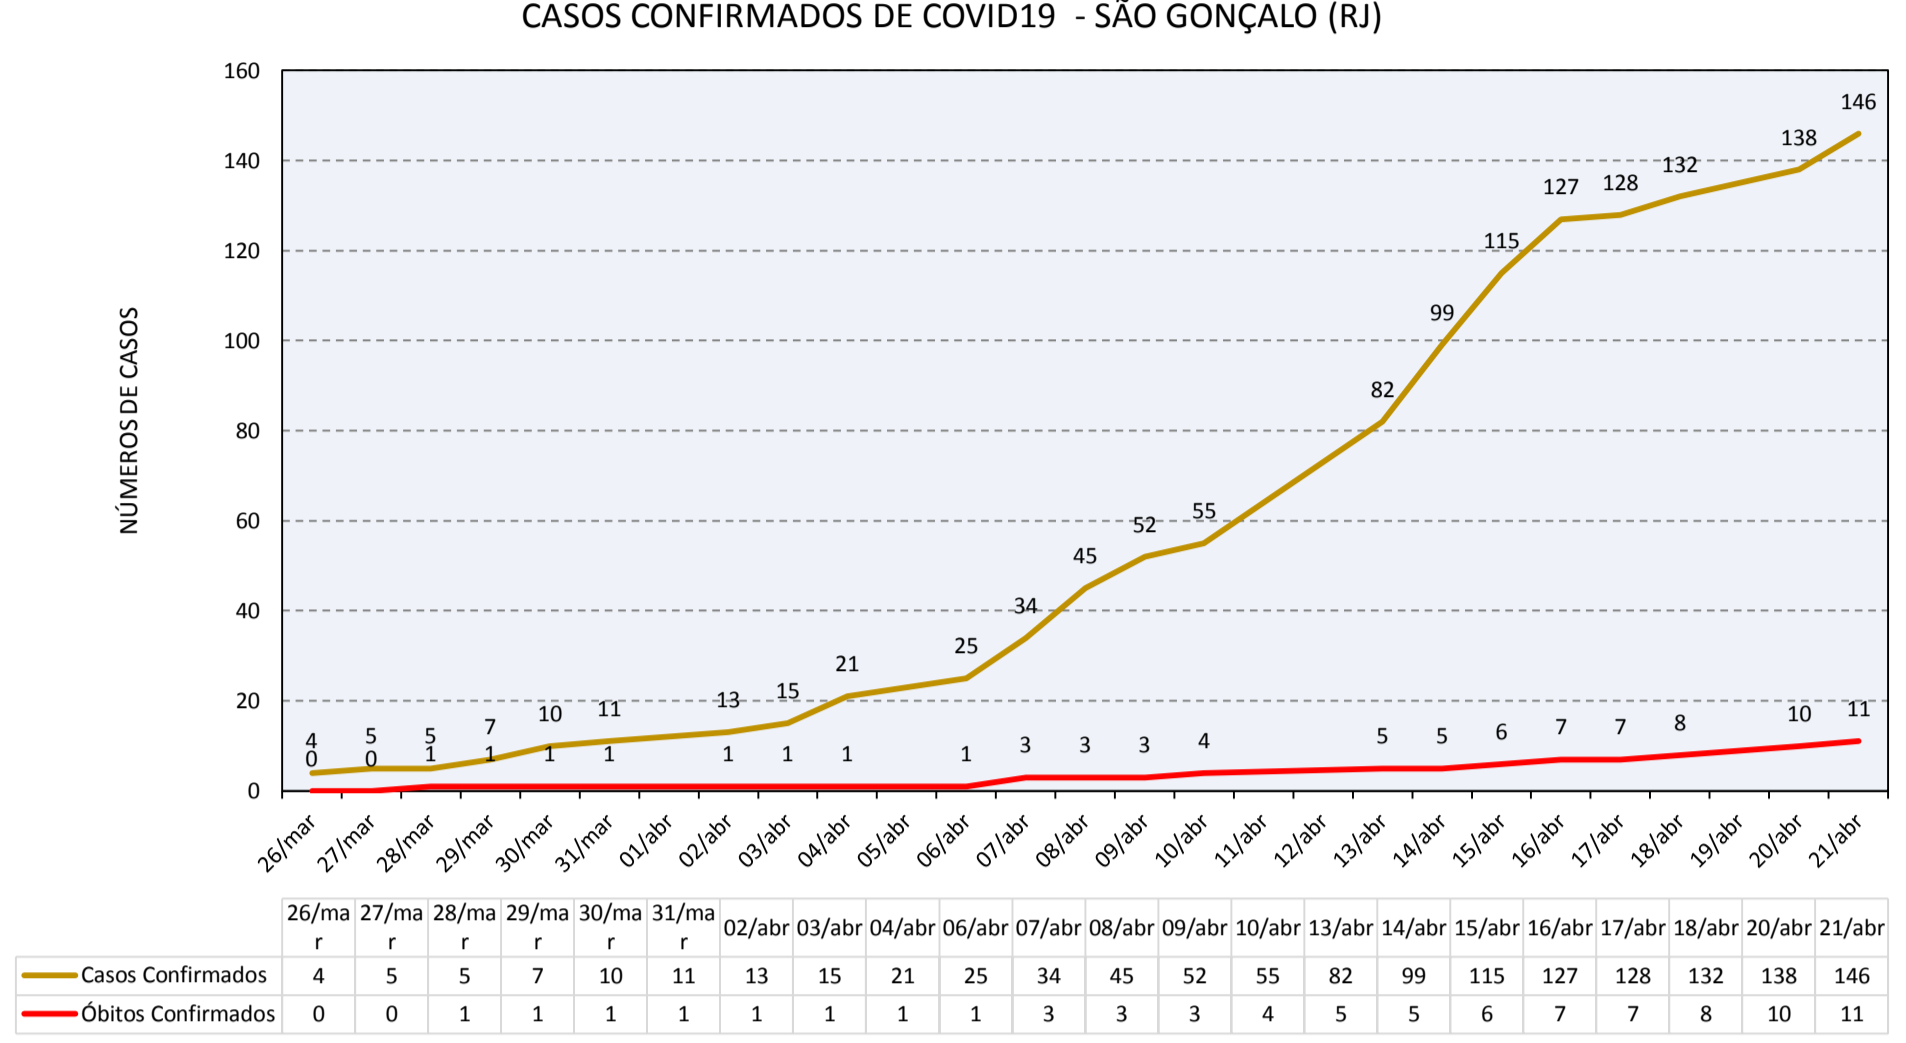

COVID 19 – SÃO GONÇALO (RJ)

Atualizado em 21/04/2020 às 19:10h

CASOS CONFIRMADOS	RECUPERADOS	SUSPEITOS	CASOS DESCARTADOS	ÓBITOS
146	10	2372	347	11

NÚMERO DE CASOS CONFIRMADOS POR BAIRRO – SÃO GONÇALO (RJ)

ALCÂNTARA	4	GALO BRANCO	5	PORTÃO DO ROSA	2
ALMERINDA	2	ITAÚNA	5	PORTO DA MADAMA	2
AMENDOEIRA	3	JARDIM CATARINA	3	PORTO DA PEDRA	2
ANTONINA	1	JOQUEI	2	PORTO NOVO	9
BARRO VERMELHO	5	LINDO PARQUE	1	PORTO VELHO	6
BOA VISTA	4	LUIZ CAÇADOR	1	RIO DO OURO	1
BOAÇU	3	MARIA PAULA	1	ROCHA	6
BRASILÂNDIA	5	MUTONDO	6	SACRAMENTO	1
CALIFORNIA	1	MUTUÁ	3	SALGUEIRO	1
CAMARÃO	1	MUTUAPIRA	2	SANTA CATARINA	2
CENTRO	3	NEVES	4	SANTA IZABEL	3
COELHO	5	NOVA CIDADE	4	SANTA LUZIA	2
COLUBANDÊ	7	NOVO MÉXICO	1	TRIBOBÓ	3
COVANCA	1	PACHECO	1	TRINDADE	6
ESTRELA DO NORTE	1	PARAÍSO	2	VISTA ALEGRE	2
FAZENDA DOS MINEIROS	1	PITA	4	ZÉ GAROTO	3
OUTROS					3

OBS.: Há 3 (três) casos onde os bairros não foram oficialmente divulgados.

CASOS CONFIRMADOS DE COVID19 - SÃO GONÇALO (RJ)