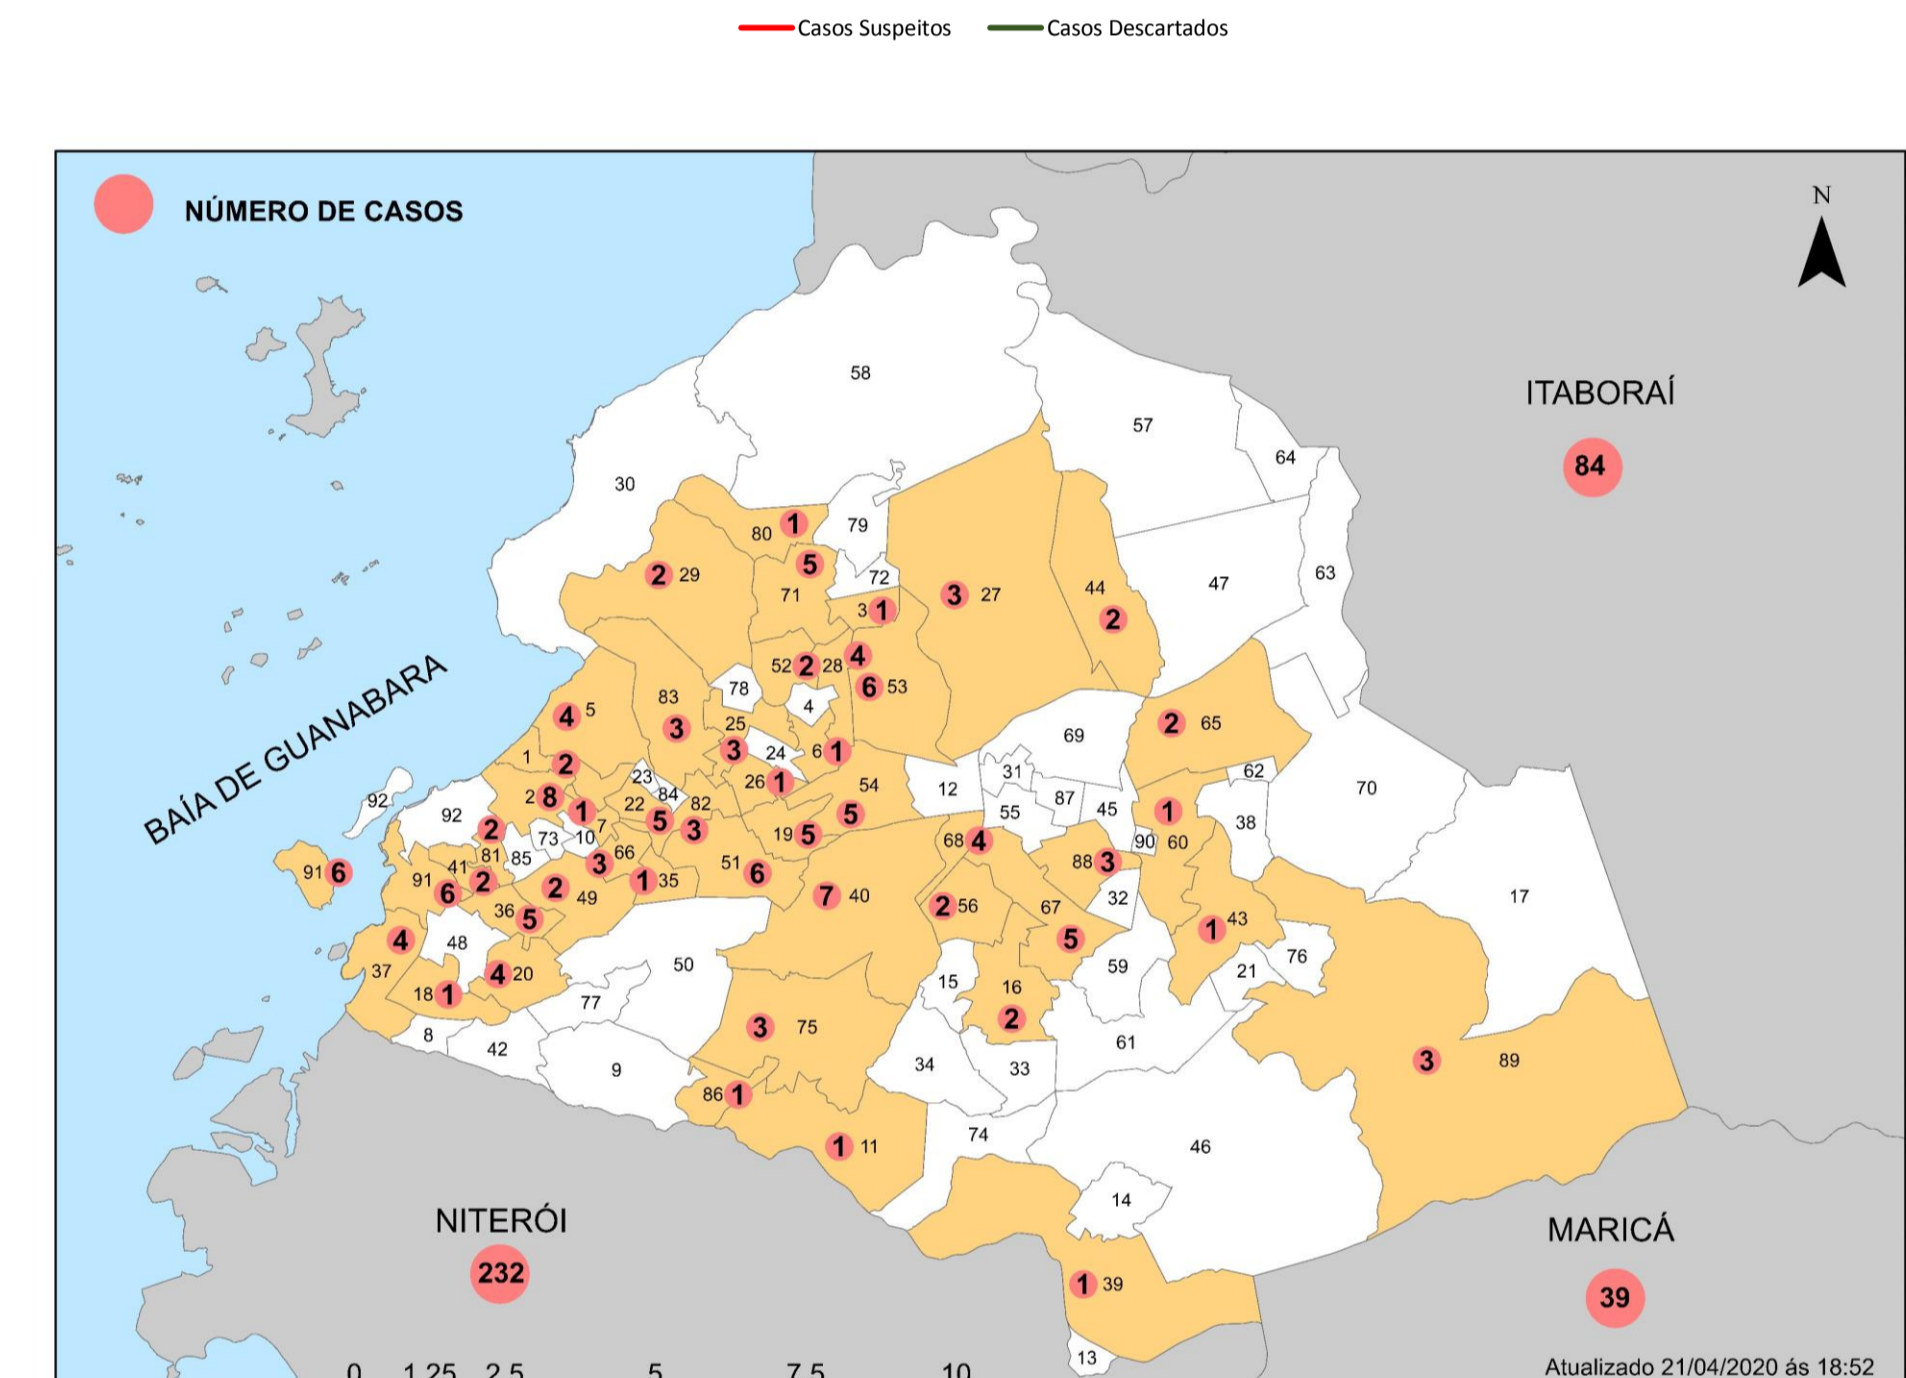

CASOS SUSPEITOS X CASOS DESCARTADOS DE COVID 19 EM SÃO GONÇALO (RJ)

1. Porto da Pedra	15. Jardim Nova	30. Itaoca	46. Ipiúba	64. Gebara	Mineiros
2. Porto Novo	16. Répública	31. Vila Três	47. Bom Retiro	65. Vista Alegre	81. Paraíso
3. Luiz Caçador	17. Jóquei	32. Jardim	48. Santa Catarina	66. Zé Garoto	82. Centro
4. Cruzeiro do Sul	18. Covanca	33. Anai Pequeno	49. Vila Lacer	67. Coelho	83. Boaçu
5. Boa Vista	19. Galo Branco	34. Arsenal	50. Engenho Pequeno	68. Jardim	84. Vila Yara
6. Antonina	20. Pita	35. Lindo Parque	51. Rocha	69. Alcantara	85. Patronato
7. Camarão	21. Eliane	36. Barro Vermelho	52. Mutuapira	70. Monjolos	86. Novoréxico
8. Venda da Cruz	22. Brasilândia	37. Barracão	53. Trindade	71. Itaúna	87. Miriambi
9. Morro do Castro	23. Rosalândia	38. Rioracão	54. Mutondo	72. Recanto das Acácias	88. Amendoeira
10. Parada Quarenta	24. São Miguel	39. Rio do Ouro	55. Raul Veiga	73. Mangueira	89. Santa Izabel
11. Maria Paula	25. Estrela do Norte	40. Colubandê	56. Almerinda	74. Arrastão	90. Tiradentes
12. Pedro de Alcântara	26. Jardim Catarina	41. Porto da Madama	57. Guaxindiba	75. Tribobó	91. Porto Velho
13. Várzea das Mocas	27. Jardim Catarina	42. Tenente Jardim	58. Palmeiras	76. Ieda	92. Gradim
14. Engenho do	28. Nova Cidade	43. Sacramento	59. Vila Candoza	77. Zumbi	
	29. Porto da Rosa	44. Santa Luzia	60. Pacheco	78. Mutaguaçu	
		45. Lagoinha	61. Anaia Grande	79. Salgueiro	
			62. Marambaia	80. Fazenda dos