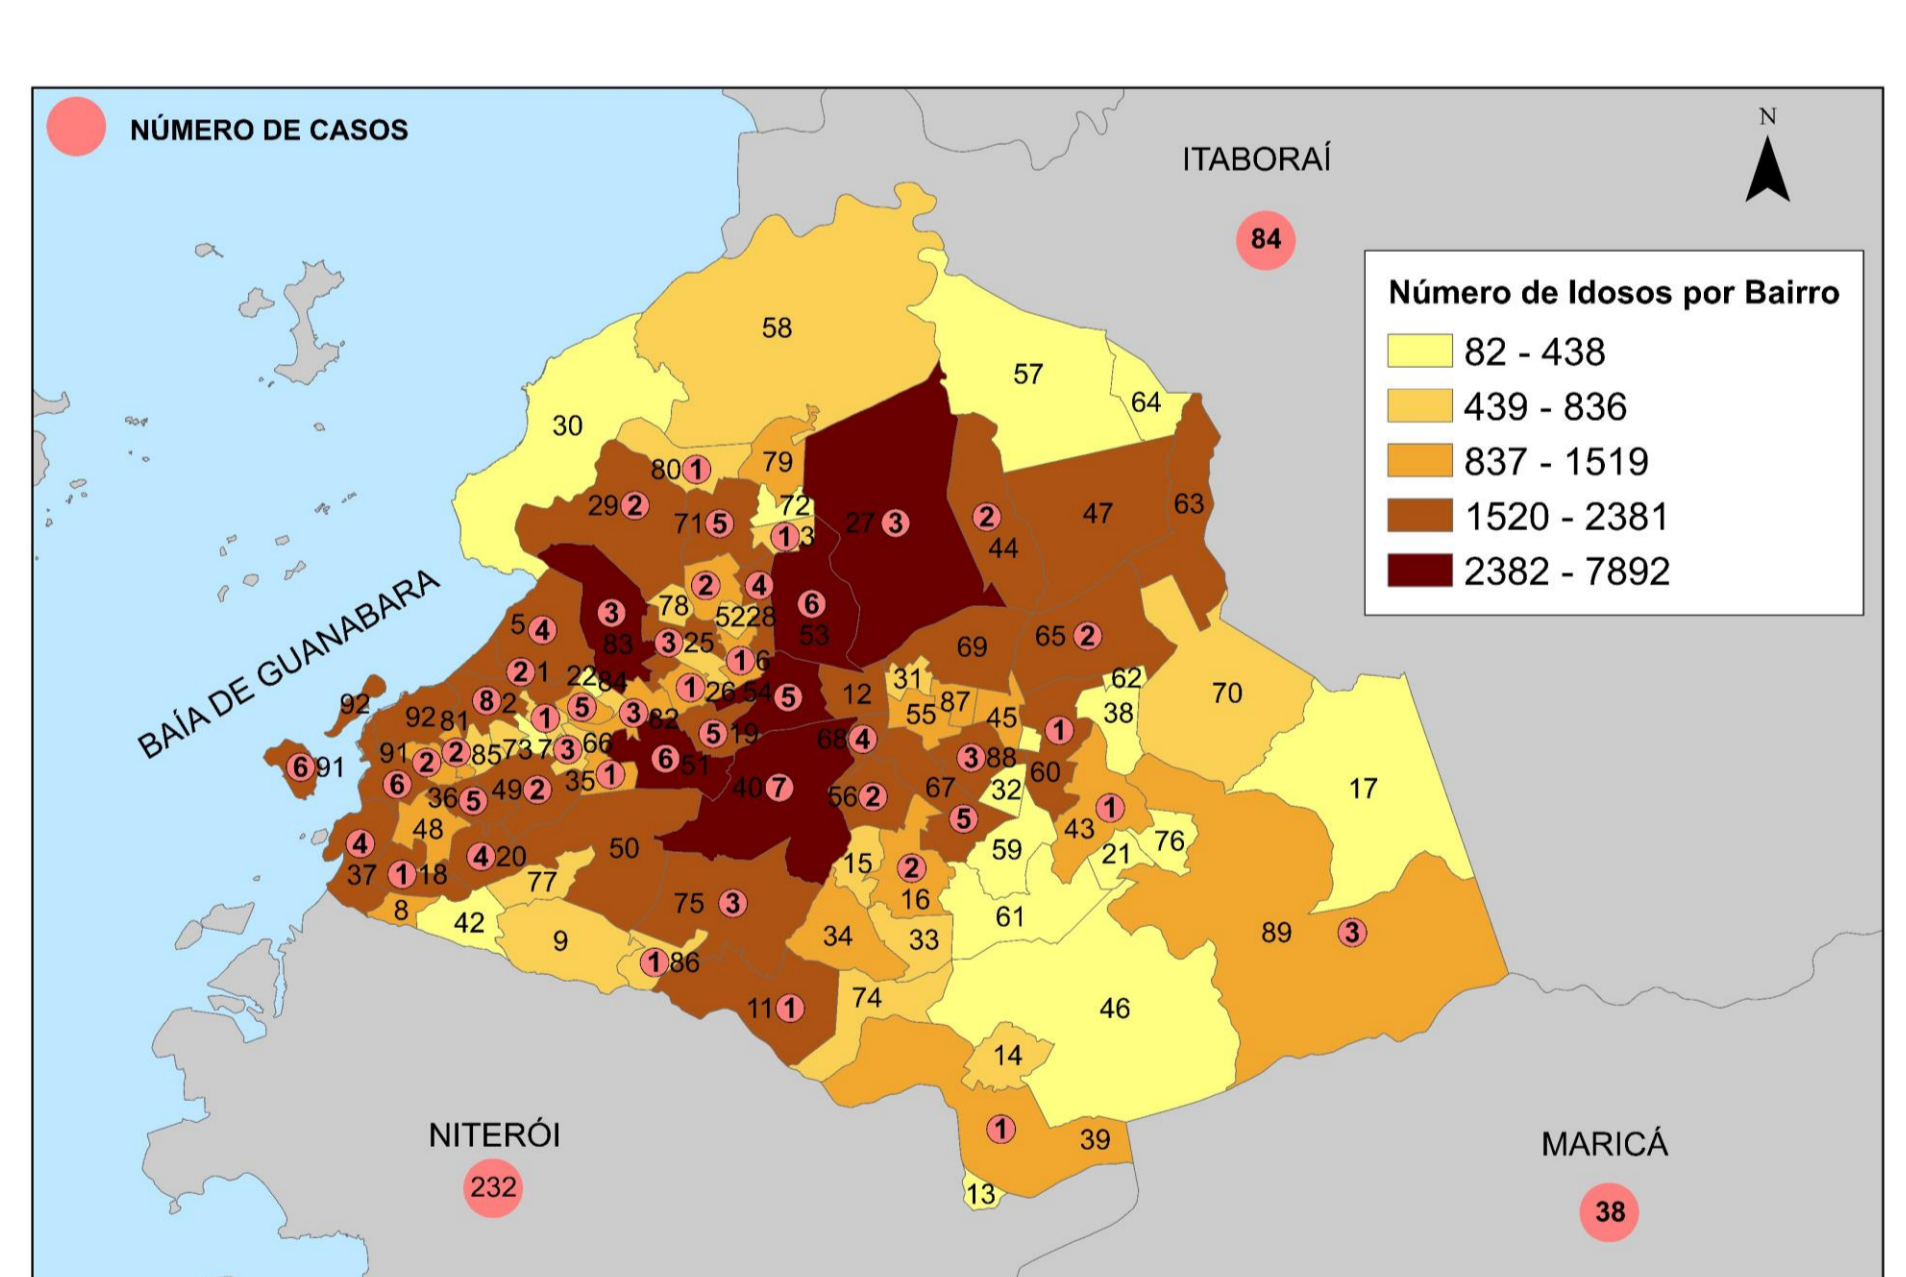

CASOS SUSPEITOS X CASOS DESCARTADOS DE COVID 19 EM SÃO GONÇALO (RJ)

1. Porto da Pedra	15. Jardim Nova	30. Itaoca	46. Ipiúba	64. Gebara	Mineiros
2. Porto Novo	16. Répública	31. Vila Três	47. Bom Retiro	65. Vista Alegre	81. Paraíso
3. Luiz Caçador	17. Jóquei	32. Jardim	48. Santa Catarina	66. Zé Garoto	82. Centro
4. Cruzeiro do Sul	18. Covanca	33. Anai Pequeno	49. Vila Lacer	67. Coelho	83. Boaçu
5. Boa Vista	19. Galo Branco	34. Arsenal	50. Engenho Pequeno	68. Jardim	84. Vila Yara
6. Antonina	20. Pita	35. Lindo Parque	51. Rocha	69. Alcantara	85. Patronato
7. Camarão	21. Eliane	36. Barro Vermelho	52. Mutuapira	70. Monjolos	86. Novoréxico
8. Venda da Cruz	22. Brasilândia	37. Barracão	53. Trindade	71. Itaúna	87. Miriambi
9. Morro do Castro	23. Rosalândia	38. Rioracão	54. Mutondo	72. Recanto das Acácias	88. Amendoeira
10. Parada Quarenta	24. São Miguel	39. Rio do Ouro	55. Raul Veiga	73. Mangueira	89. Santa Izabel
11. Maria Paula	25. Estrela do Norte	40. Colubandê	56. Almerinda	74. Arrastão	90. Tiradentes
12. Pedro de Alcântara	26. Jardim Catarina	41. Porto da Madama	57. Guaxindiba	75. Tribobó	91. Porto Velho
13. Várzea das Mocas	27. Jardim Catarina	42. Tenente Jardim	58. Palmeiras	76. Ieda	92. Gradim
14. Engenho do	28. Nova Cidade	43. Sacramento	59. Vila Candoza	77. Zumbi	
	29. Porto da Rosa	44. Santa Luzia	60. Pacheco	78. Mutaguaçu	
		45. Lagoinha	61. Anaia Grande	79. Salgueiro	
			62. Marambaia	80. Fazenda dos