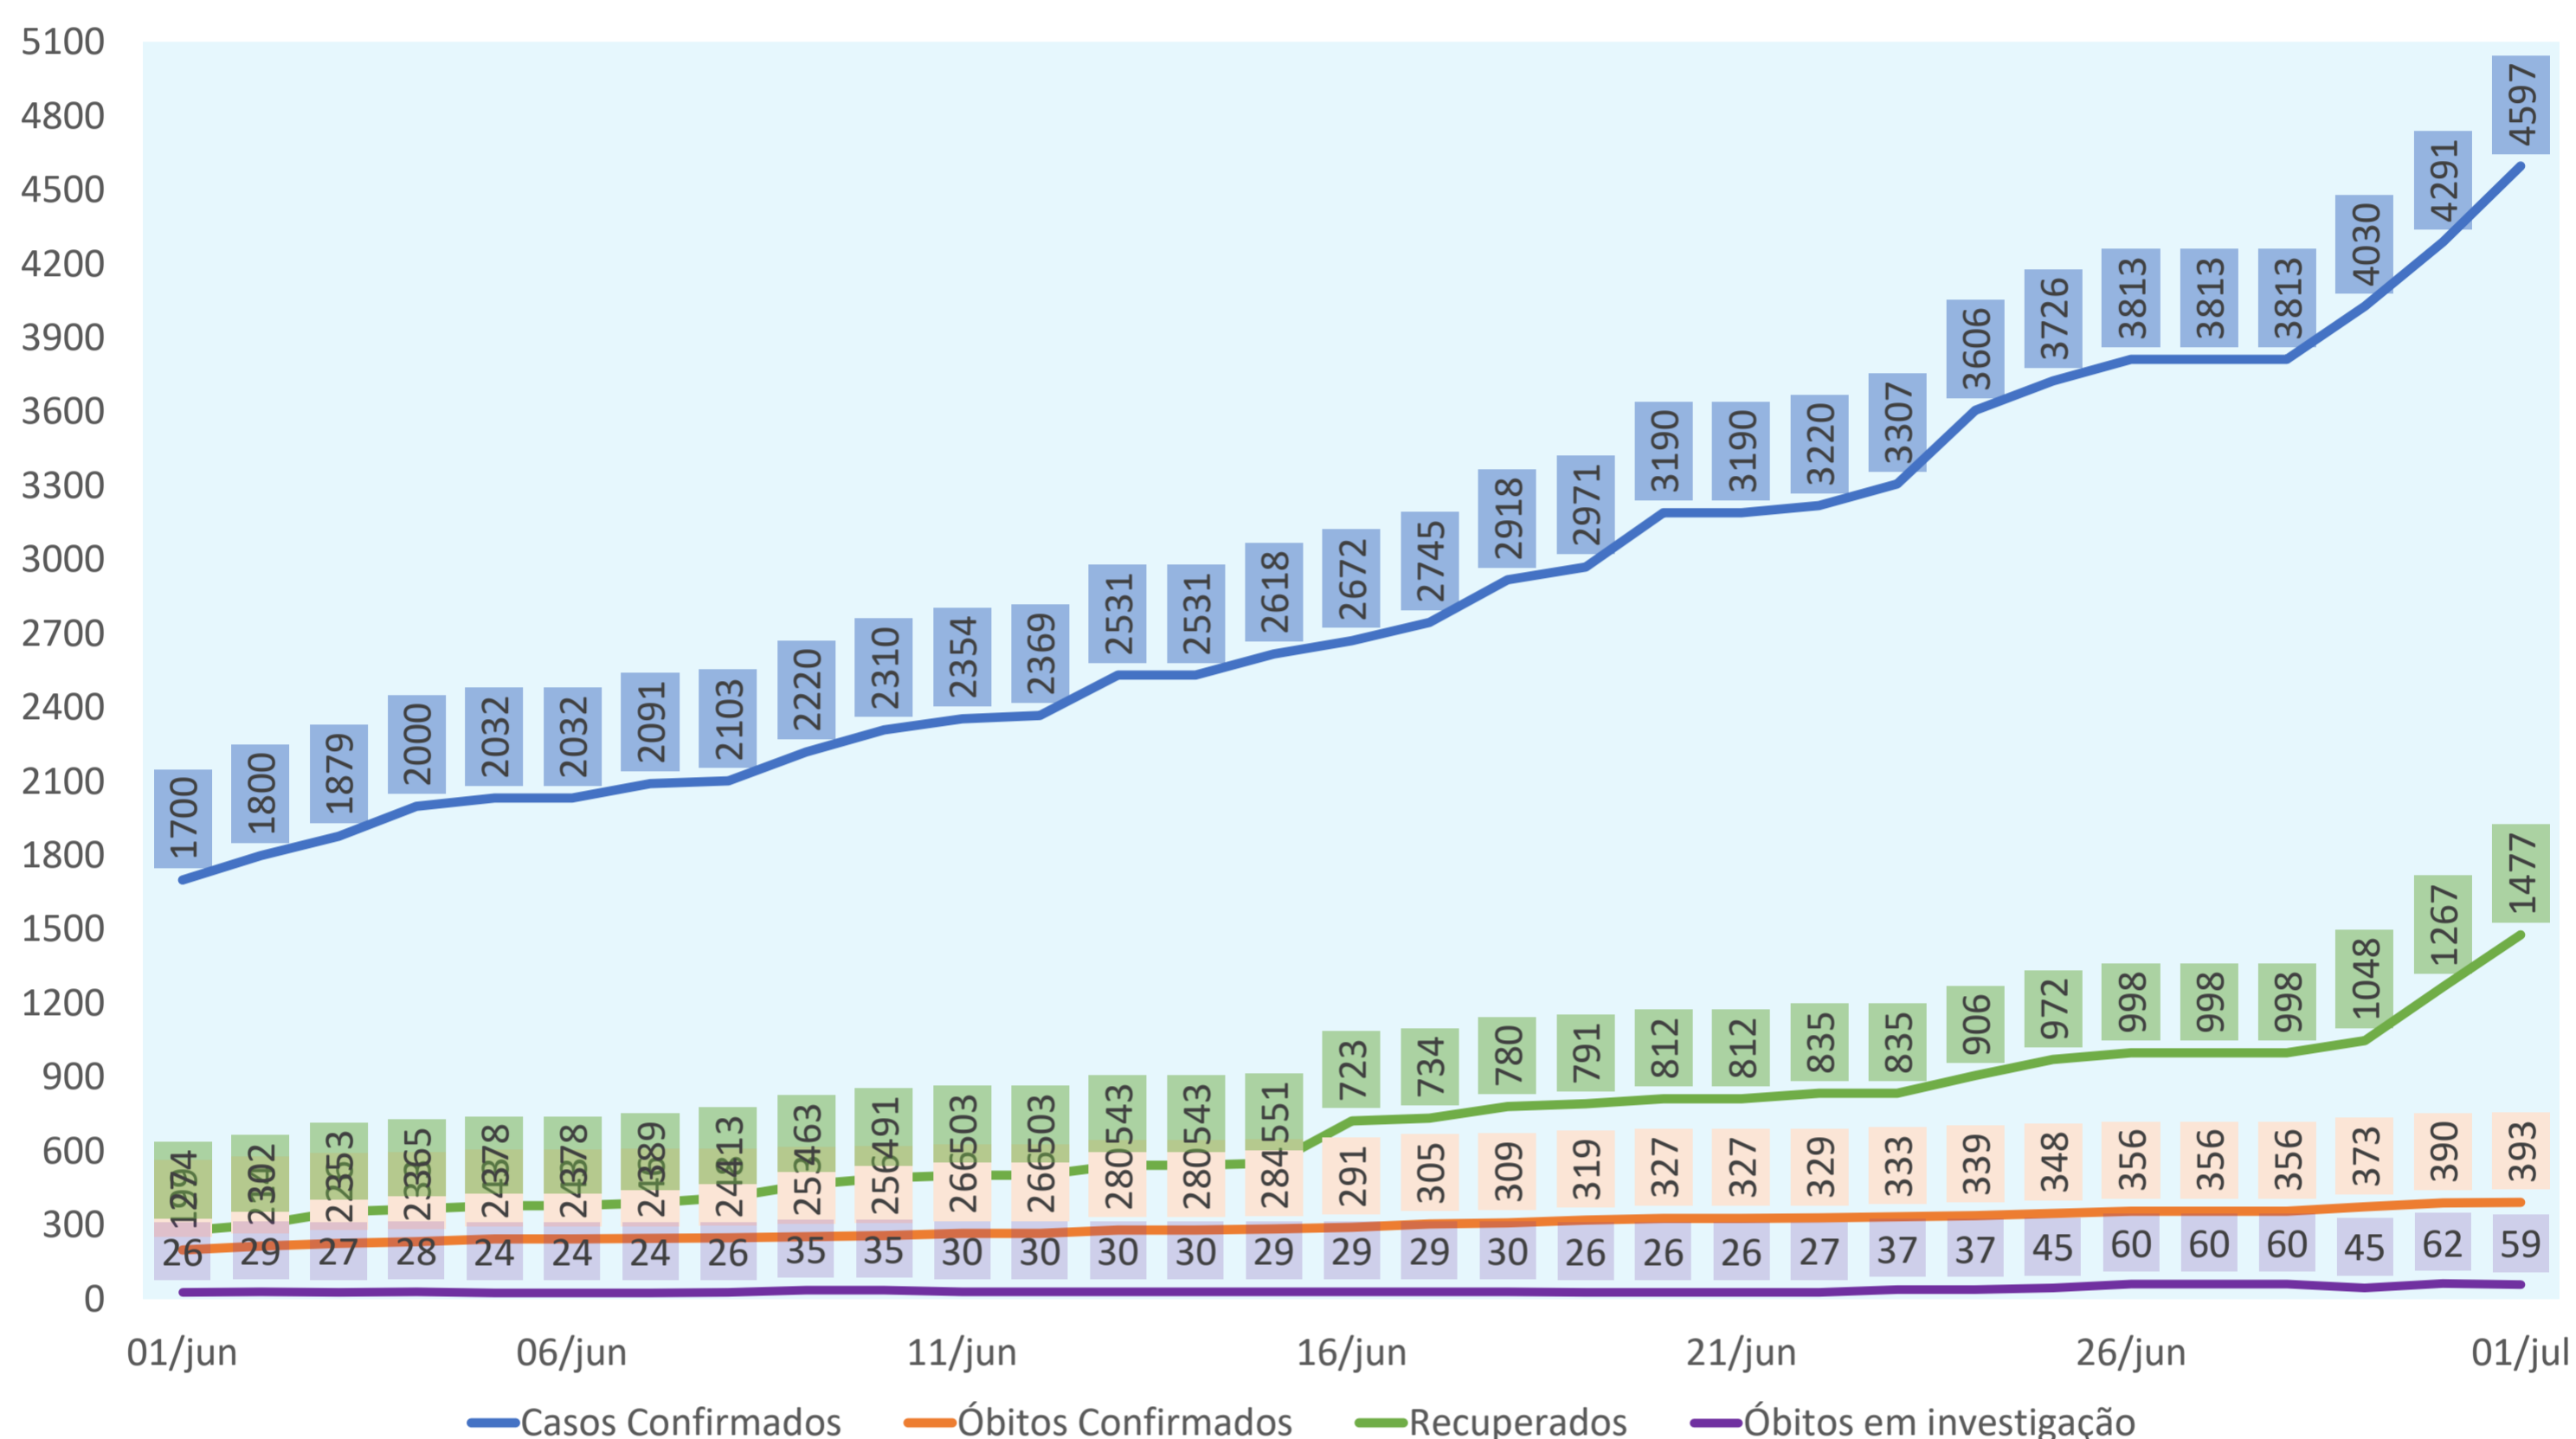

BAIRROS	CASOS	BAIRROS	CASOS	BAIRROS	CASOS	BAIRROS	CASOS
ÁGUA MINERAL	01	ENGENHO DO ROÇADO	06	MARAMBAIA	29	PORTO VELHO	73
ALCÂNTARA	84	ENGENHO PEQUENO	53	MARIA PAULA	39	RAUL VEIGA	31
ALMERINDA	09	ESTRELA DO NORTE	21	MIRIAMBI	20	RIO DO OURO	23
AMENDOEIRA	43	FAZENDA DOS MINEIROS	06	MONJOLOS	36	ROCHA	101
ANAIA	07	GALO BRANCO	72	MORRO DO CASTRO	12	ROSANE	01
ANTONINA	37	GRADIM	78	MUNDEL	03	SACRAMENTO	40
APOLO III	04	GUAXINDIBA	26	MUTONDO	119	SALGUEIRO	17
ARSENAL	51	IÊDA	02	MUTUÁ	75	SANTA CATARINA	38
BANDEIRANTES	04	IPÍIBA	05	MUTUAGUAÇU	12	SANTA IZABEL	66
BARRAÇÃO	05	ITAOCA	08	MUTUAPIRA	43	SANTA LUZIA	40
BARRO VERMELHO	74	ITAÚNA	122	NEVES	45	SÃO MIGUEL	31
BOA VISTA	84	JARDIM ALCÂNTARA	10	NOVA CIDADE	77	SETE PONTES	11
BOAÇU	101	JARDIM CATARINA	474	NOVA GRÉCIA	01	TENENTE JARDIM	07
BOM RETIRO	21	JARDIM FLUMINENSE	04	NOVO MÉXICO	05	TRIBOBÓ	36
BRASILÂNDIA	52	JARDIM NOVA REPÚBLICA	09	PACHECO	69	TRINDADE	137
CALIFORNIA	07	JOQUEI	46	PARADA 40	19	VARZEA DAS MOÇAS	03
CAMARÃO	15	LAGOINHA	17	PARAÍSO	36	VENDA DA CRUZ	15
CENTRO	72	LARANJAL	45	PATRONATO	06	VILA IARA	02
COELHO	61	LARGO DA IDEIA	05	PITA	59	VILA LAGE	31
COLUBANDÊ	141	LINDO PARQUE	42	PORTÃO DO ROSA	88	VILA TRÊS	09
COVANCA	26	LUIZ CAÇADOR	09	PORTO DA MADAMA	66	VISTA ALEGRE	55
ELIANE	04	MANGUEIRA	14	PORTO DA PEDRA	59	ZÉ GAROTO	29
				PORTO NOVO	19	ZUMBI	06

OBS.: Há 260 (DUZENTOS E SESENTA) casos onde os bairros não foram oficialmente divulgados.

CASOS DE COVID 19 EM SÃO GONÇALO - RJ

1. Porto da Pedra	16. Jóquei	31. Vila Três	46. Ipiiba	61. Anaia Grande	77. Zumbi
2. Porto Novo	17. Largo da Ideia	32. Jardim Amendoeira	47. Bom Retiro	62. Guarani	78. Mutuaguaçu
3. Luiz Caçador	18. Covanca	33. Anaia Pequeno	48. Vila Lage	63. Marambaia	79. Salgueiro
4. Cruzeiro do Sul	19. Galo Branco	34. Arsenal	49. Santa Catarina	64. Gebara	80. Fazenda dos Mineiros
5. Boa Vista	20. Pita	35. Lindo Parque	50. Engenho Pequeno	65. Vista Alegre	81. Paraíso
6. Antonina	21. Eliane	36. Barro Vermelho	51. Rocha	66. Zé Garoto	82. Centro
7. Camarão	22. Brasilândia	37. Neves	52. Mutuapira	67. Coelho	83. Boaçu
8. Venda da Cruz	23. Rosane	38. Barracão	53. Trindade	68. Jardim Alcântara	84. Vila Yara
9. Morro do Castro	24. São Miguel	39. Rio do Ouro	54. Mutondo	69. Laranjal	85. Patronato
10. Parada Quarenta	25. Mutuá	40. Colubandê	55. Raul Veiga	70. Monjolos	86. Novo México
11. Maria Paula	26. Estrela do Norte	41. Porto da Madama	56. Almerinda	71. Itaúna	87. Miriambi
12. Pádua de Alcântara	27. Jardim Catarina	42. Tenente Jardim	57. Guaxindiba	72. Recanto das Acácias	88. Amendoeira
13. Varzea das Mocças	28. Nova Cidade	43. Sacramento	58. Palmeiras	73. Mangueira	89. Santa Izabel
14. Engenho do Roçado	29. Porto do Rosa	44. Santa Luzia	59. Vila Candoza	74. Arrastão	90. Tiradentes
15. Jardim Nova República	30. Itaoaca	45. Lagoinha	60. Pacheco	75. Tribobó	91. Porto Velho
				76. Leda	92. Gradim