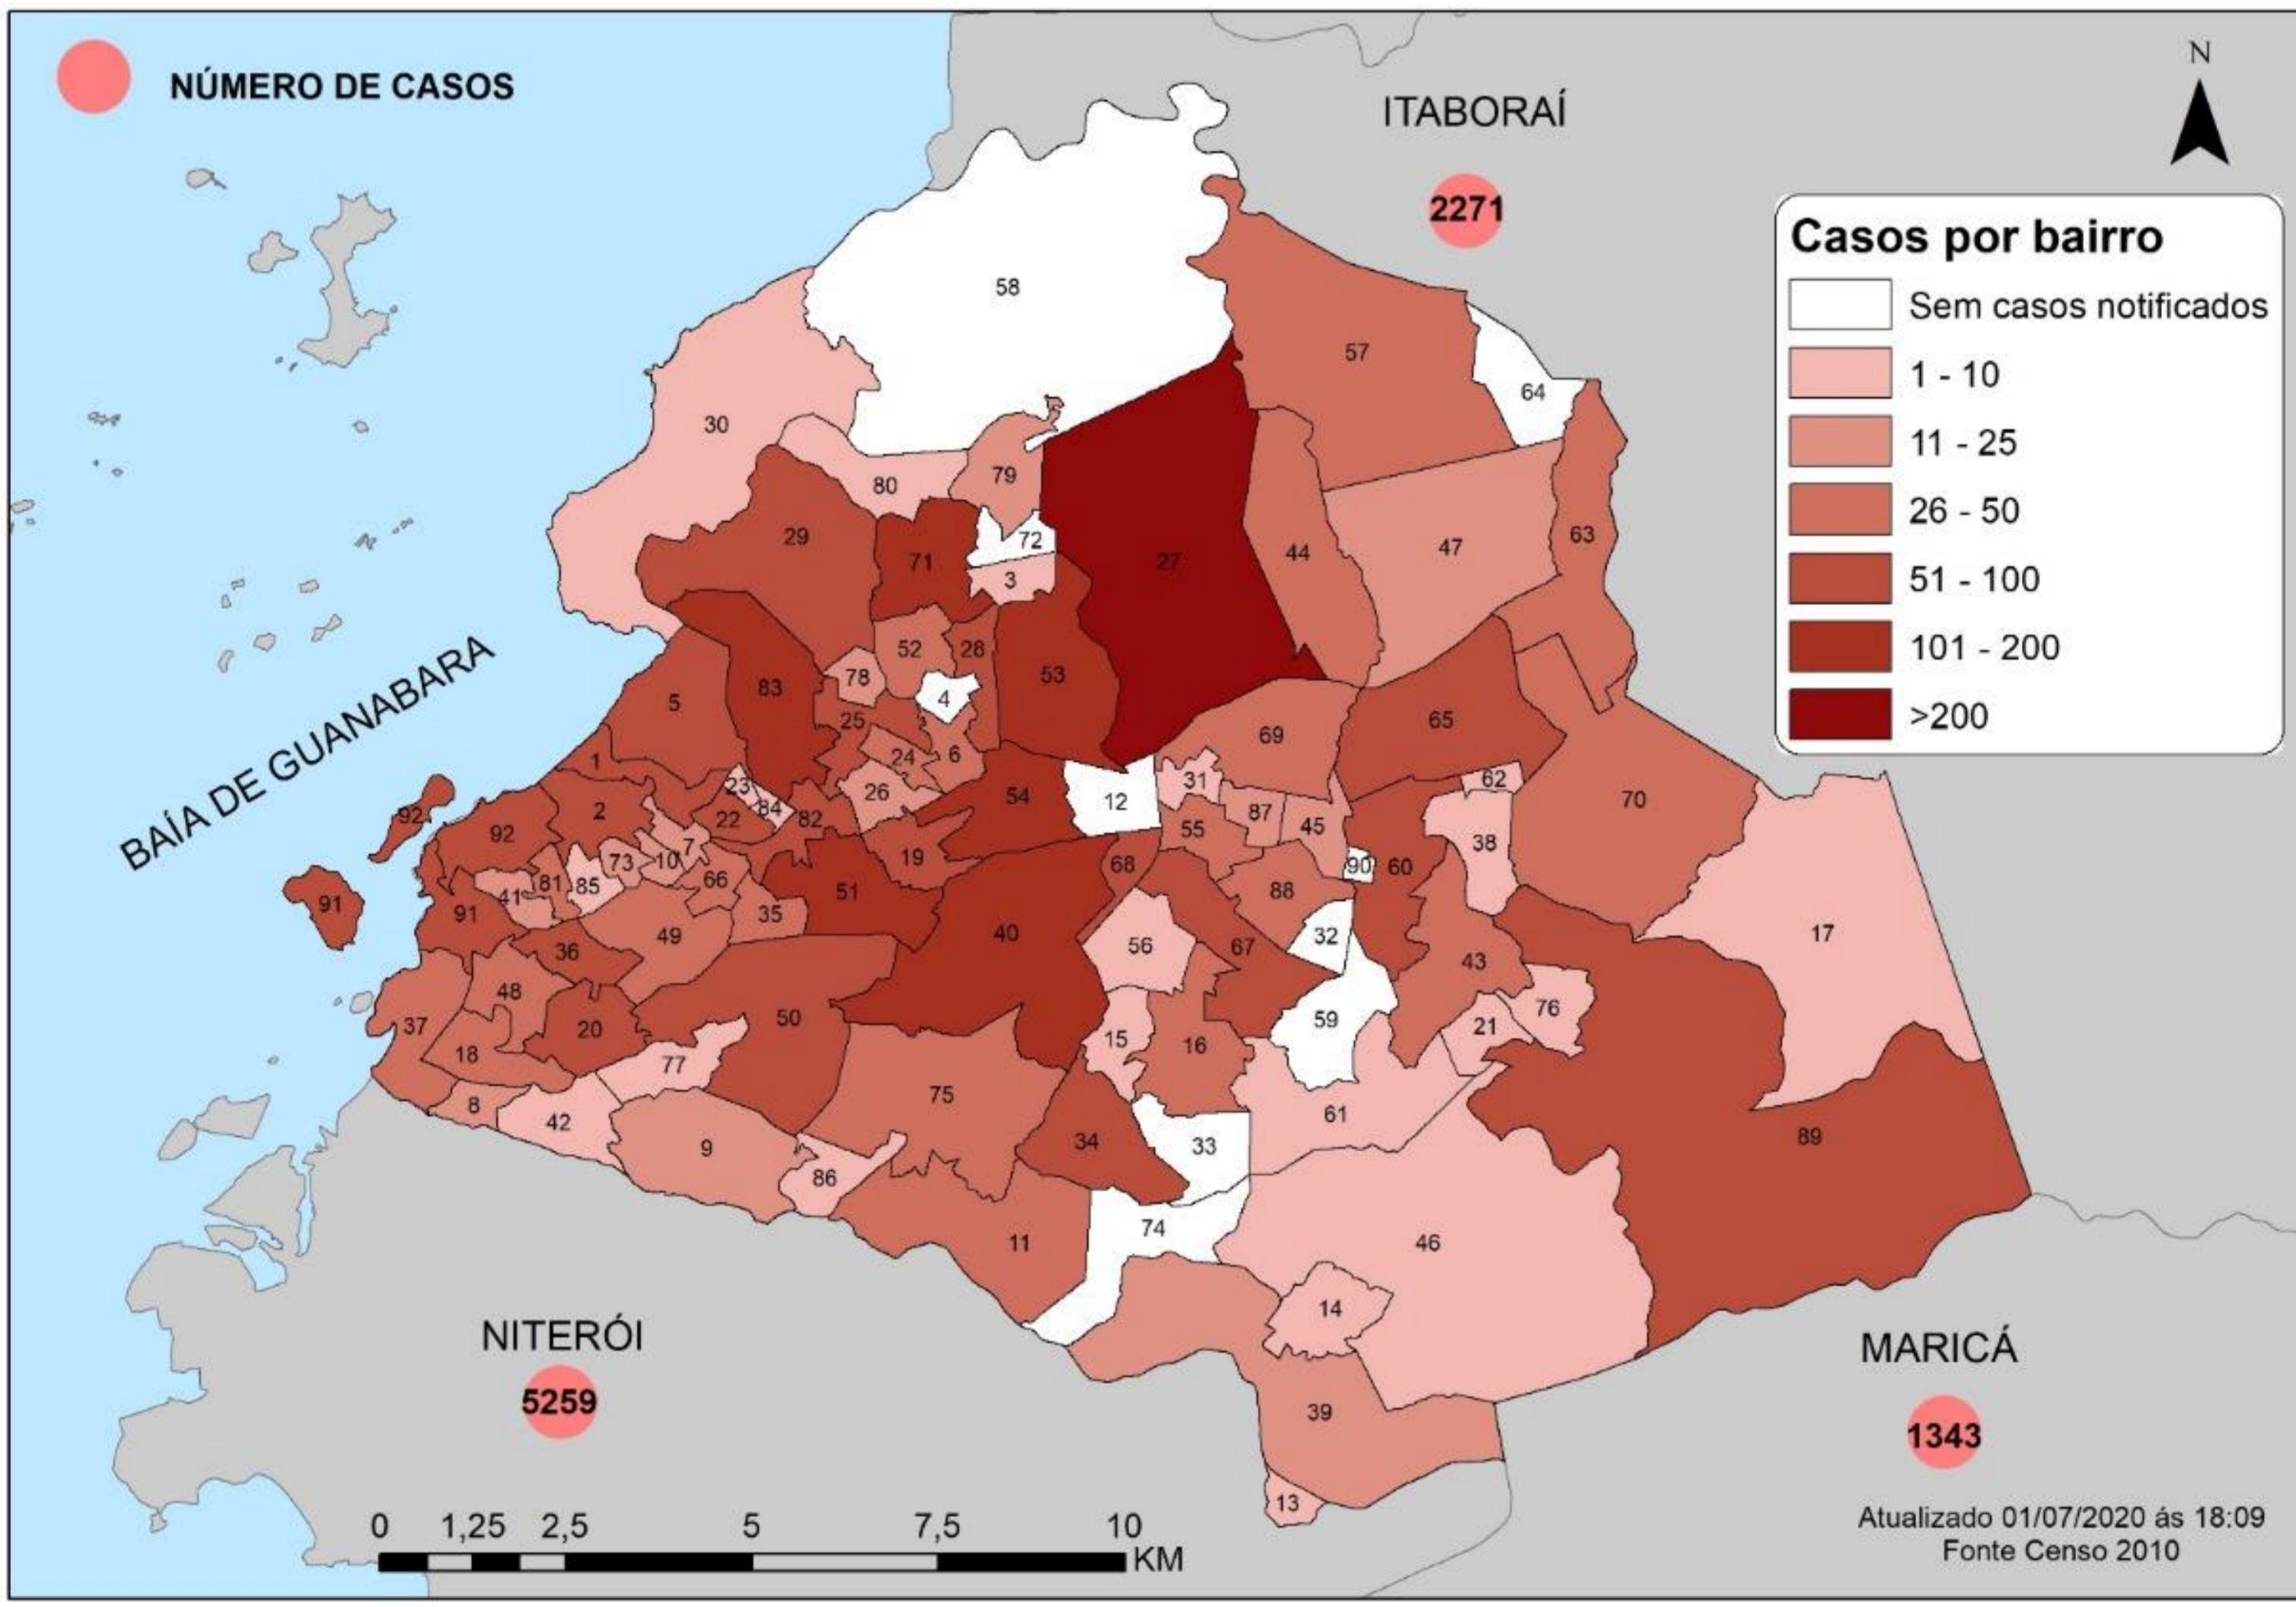

BAIRROS	CASOS	BAIRROS	CASOS	BAIRROS	CASOS	BAIRROS	CASOS
ÁGUA MINERAL	01	ENGENHO DO ROÇADO	06	MARAMBAIA	29	PORTO VELHO	73
ALCÂNTARA	84	ENGENHO PEQUENO	53	MARIA PAULA	39	RAUL VEIGA	31
ALMERINDA	09	ESTRELA DO NORTE	21	MIRIAMBI	20	RIO DO OURO	23
AMENDOEIRA	43	FAZENDA DOS MINEIROS	06	MONJOLOS	36	ROCHA	101
ANAIA	07	GALO BRANCO	72	MORRO DO CASTRO	12	ROSANE	01
ANTONINA	37	GRADIM	78	MUNDEL	03	SACRAMENTO	40
APOLO III	04	GUAXINDIBA	26	MUTONDO	119	SALGUEIRO	17
ARSENAL	51	IÊDA	02	MUTUÁ	75	SANTA CATARINA	38
BANDEIRANTES	04	IPÍIBA	05	MUTUAGUAÇU	12	SANTA IZABEL	66
BARRAÇÃO	05	ITAOCA	08	MUTUAPIRA	43	SANTA LUZIA	40
BARRO VERMELHO	74	ITAÚNA	122	NEVES	45	SÃO MIGUEL	31
BOA VISTA	84	JARDIM ALCÂNTARA	10	NOVA CIDADE	77	SETE PONTES	11
BOAÇU	101	JARDIM CATARINA	474	NOVA GRÉCIA	01	TENENTE JARDIM	07
BOM RETIRO	21	JARDIM FLUMINENSE	04	NOVO MÉXICO	05	TRIBOBÓ	36
BRASILÂNDIA	52	JARDIM NOVA REPÚBLICA	09	PACHECO	69	TRINDADE	137
CALIFORNIA	07	JOQUEI	46	PARADA 40	19	VARZEA DAS MOÇAS	03
CAMARÃO	15	LAGOINHA	17	PARAÍSO	36	VENDA DA CRUZ	15
CENTRO	72	LARANJAL	45	PATRONATO	06	VILA IARA	02
COELHO	61	LARGO DA IDEIA	05	PITA	59	VILA LAGE	31
COLUBANDÊ	141	LINDO PARQUE	42	PORTÃO DO ROSA	88	VILA TRÊS	09
COVANCA	26	LUIZ CAÇADOR	09	PORTO DA MADAMA	66	VISTA ALEGRE	55
ELIANE	04	MANGUEIRA	14	PORTO DA PEDRA	59	ZÉ GAROTO	29
				PORTO NOVO	19	ZUMBI	06

OBS.: Há 260 (DUZENTOS E SESENTA) casos onde os bairros não foram oficialmente divulgados.

CASOS DE COVID 19 EM SÃO GONÇALO - RJ

1. Porto da Pedra	16. Jóquei	31. Vila Três	46. Ipiiba	61. Anaia Grande	77. Zumbi
2. Porto Novo	17. Largo da Ideia	32. Jardim Amendoeira	47. Bom Retiro	62. Guarani	78. Mutuaguaçu
3. Luiz Caçador	18. Covanca	33. Anaia Pequeno	48. Vila Lage	63. Marambaia	79. Salgueiro
4. Cruzeiro do Sul	19. Galo Branco	34. Arsenal	49. Santa Catarina	64. Gebara	80. Fazenda dos Mineiros
5. Boa Vista	20. Pita	35. Lindo Parque	50. Engenho Pequeno	65. Vista Alegre	81. Paraíso
6. Antonina	21. Eliane	36. Barro Vermelho	51. Rocha	66. Zé Garoto	82. Centro
7. Camarão	22. Brasilândia	37. Neves	52. Mutuapira	67. Coelho	83. Boaçu
8. Venda da Cruz	23. Rosane	38. Barracão	53. Trindade	68. Jardim Alcântara	84. Vila Yara
9. Morro do Castro	24. São Miguel	39. Rio do Ouro	54. Mutondo	69. Laranjal	85. Patronato
10. Parada Quarenta	25. Mutuá	40. Colubandê	55. Raul Veiga	70. Monjolos	86. Novo México
11. Maria Paula	26. Estrela do Norte	41. Porto da Madama	56. Almerinda	71. Itaúna	87. Miriambi
12. Pádua de Alcântara	27. Jardim Catarina	42. Tenente Jardim	57. Guaxindiba	72. Recanto das Acácias	88. Amendoeira
13. Varzea das Mocças	28. Nova Cidade	43. Sacramento	58. Palmeiras	73. Mangueira	89. Santa Izabel
14. Engenho do Roçado	29. Porto do Rosa	44. Santa Luzia	59. Vila Candoza	74. Arrastão	90. Tiradentes
15. Jardim Nova República	30. Itaoaca	45. Lagoinha	60. Pacheco	75. Tribobó	91. Porto Velho
				76. Leda	92. Gradim