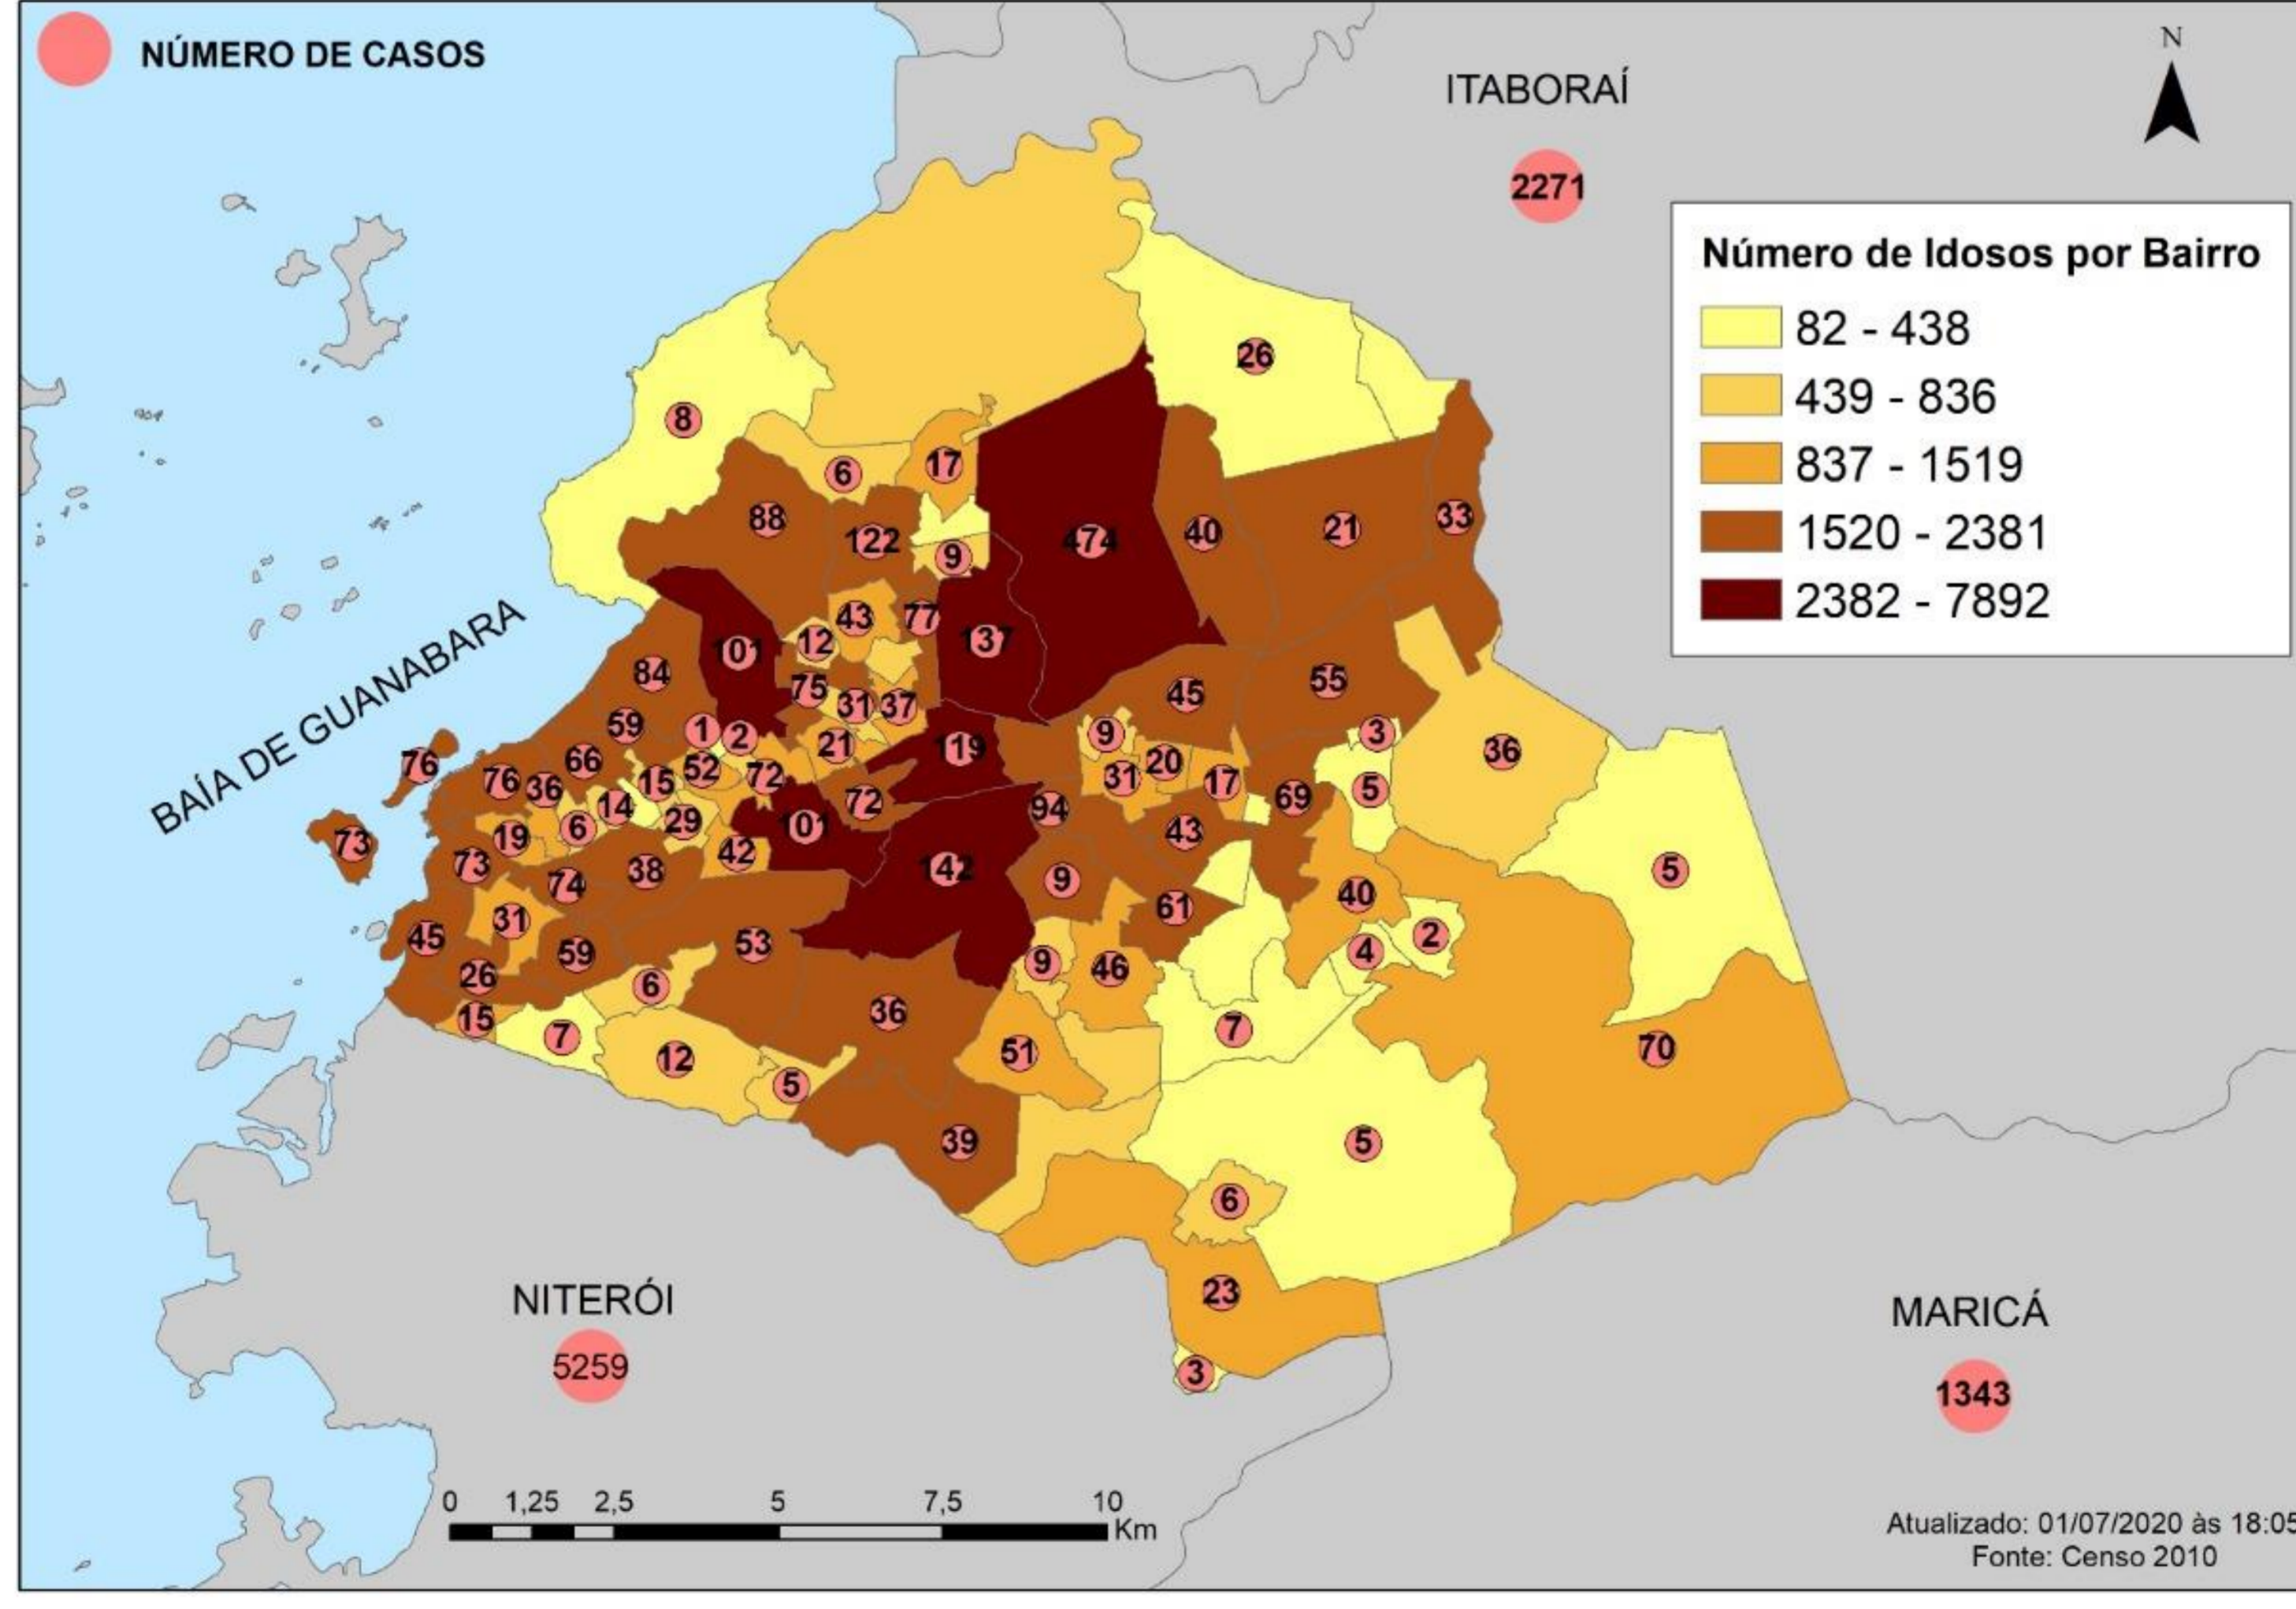

BAIRROS	CASOS	BAIRROS	CASOS	BAIRROS	CASOS	BAIRROS	CASOS
ÁGUA MINERAL	01	ENGENHO DO ROÇADO	06	MARAMBAIA	29	PORTO VELHO	73
ALCÂNTARA	84	ENGENHO PEQUENO	53	MARIA PAULA	39	RAUL VEIGA	31
ALMERINDA	09	ESTRELA DO NORTE	21	MIRIAMBI	20	RIO DO OURO	23
AMENDOEIRA	43	FAZENDA DOS MINEIROS	06	MONJOLOS	36	ROCHA	101
ANAIA	07	GALO BRANCO	72	MORRO DO CASTRO	12	ROSANE	01
ANTONINA	37	GRADIM	78	MUNDEL	03	SACRAMENTO	40
APOLO III	04	GUAXINDIBA	26	MUTONDO	119	SALGUEIRO	17
ARSENAL	51	IÊDA	02	MUTUÁ	75	SANTA CATARINA	38
BANDEIRANTES	04	IPÍIBA	05	MUTUAGUAÇU	12	SANTA IZABEL	66
BARRAÇÃO	05	ITAOCA	08	MUTUAPIRA	43	SANTA LUZIA	40
BARRO VERMELHO	74	ITAÚNA	122	NEVES	45	SÃO MIGUEL	31
BOA VISTA	84	JARDIM ALCÂNTARA	10	NOVA CIDADE	77	SETE PONTES	11
BOAÇU	101	JARDIM CATARINA	474	NOVA GRÉCIA	01	TENENTE JARDIM	07
BOM RETIRO	21	JARDIM FLUMINENSE	04	NOVO MÉXICO	05	TRIBOBÓ	36
BRASILÂNDIA	52	JARDIM NOVA REPÚBLICA	09	PACHECO	69	TRINDADE	137
CALIFORNIA	07	JOQUEI	46	PARADA 40	19	VARZEA DAS MOÇAS	03
CAMARÃO	15	LAGOINHA	17	PARAÍSO	36	VENDA DA CRUZ	15
CENTRO	72	LARANJAL	45	PATRONATO	06	VILA IARA	02
COELHO	61	LARGO DA IDEIA	05	PITA	59	VILA LAGE	31
COLUBANDÊ	141	LINDO PARQUE	42	PORTÃO DO ROSA	88	VILA TRÊS	09
COVANCA	26	LUIZ CAÇADOR	09	PORTO DA MADAMA	66	VISTA ALEGRE	55
ELIANE	04	MANGUEIRA	14	PORTO DA PEDRA	59	ZÉ GAROTO	29
				PORTO NOVO	19	ZUMBI	06

OBS.: Há 260 (DUZENTOS E SESENTA) casos onde os bairros não foram oficialmente divulgados.

CASOS DE COVID 19 EM SÃO GONÇALO - RJ

1. Porto da Pedra	16. Jóquei	31. Vila Três	46. Ipiiba	61. Anaia Grande	77. Zumbi
2. Porto Novo	17. Largo da Ideia	32. Jardim Amendoeira	47. Bom Retiro	62. Guarani	78. Mutuaguaçu
3. Luiz Caçador	18. Covanca	33. Anaia Pequeno	48. Vila Lage	63. Marambaia	79. Salgueiro
4. Cruzeiro do Sul	19. Galo Branco	34. Arsenal	49. Santa Catarina	64. Gebara	80. Fazenda dos Mineiros
5. Boa Vista	20. Pita	35. Lindo Parque	50. Engenho Pequeno	65. Vista Alegre	81. Paraíso
6. Antonina	21. Eliane	36. Barro Vermelho	51. Rocha	66. Zé Garoto	82. Centro
7. Camarão	22. Brasilândia	37. Neves	52. Mutuapira	67. Coelho	83. Boaçu
8. Venda da Cruz	23. Rosane	38. Barracão	53. Trindade	68. Jardim Alcântara	84. Vila Yara
9. Morro do Castro	24. São Miguel	39. Rio do Ouro	54. Mutondo	69. Laranjal	85. Patronato
10. Parada Quarenta	25. Mutuá	40. Colubandê	55. Raul Veiga	70. Monjolos	86. Novo México
11. Maria Paula	26. Estrela do Norte	41. Porto da Madama	56. Almerinda	71. Itaúna	87. Miriambi
12. Pádua de Alcântara	27. Jardim Catarina	42. Tenente Jardim	57. Guaxindiba	72. Recanto das Acácias	88. Amendoeira
13. Varzea das Mocças	28. Nova Cidade	43. Sacramento	58. Palmeiras	73. Mangueira	89. Santa Izabel
14. Engenho do Roçado	29. Porto do Rosa	44. Santa Luzia	59. Vila Candoza	74. Arrastão	90. Tiradentes
15. Jardim Nova República	30. Itaoaca	45. Lagoinha	60. Pacheco	75. Tribobó	91. Porto Velho
				76. Leda	92. Gradim