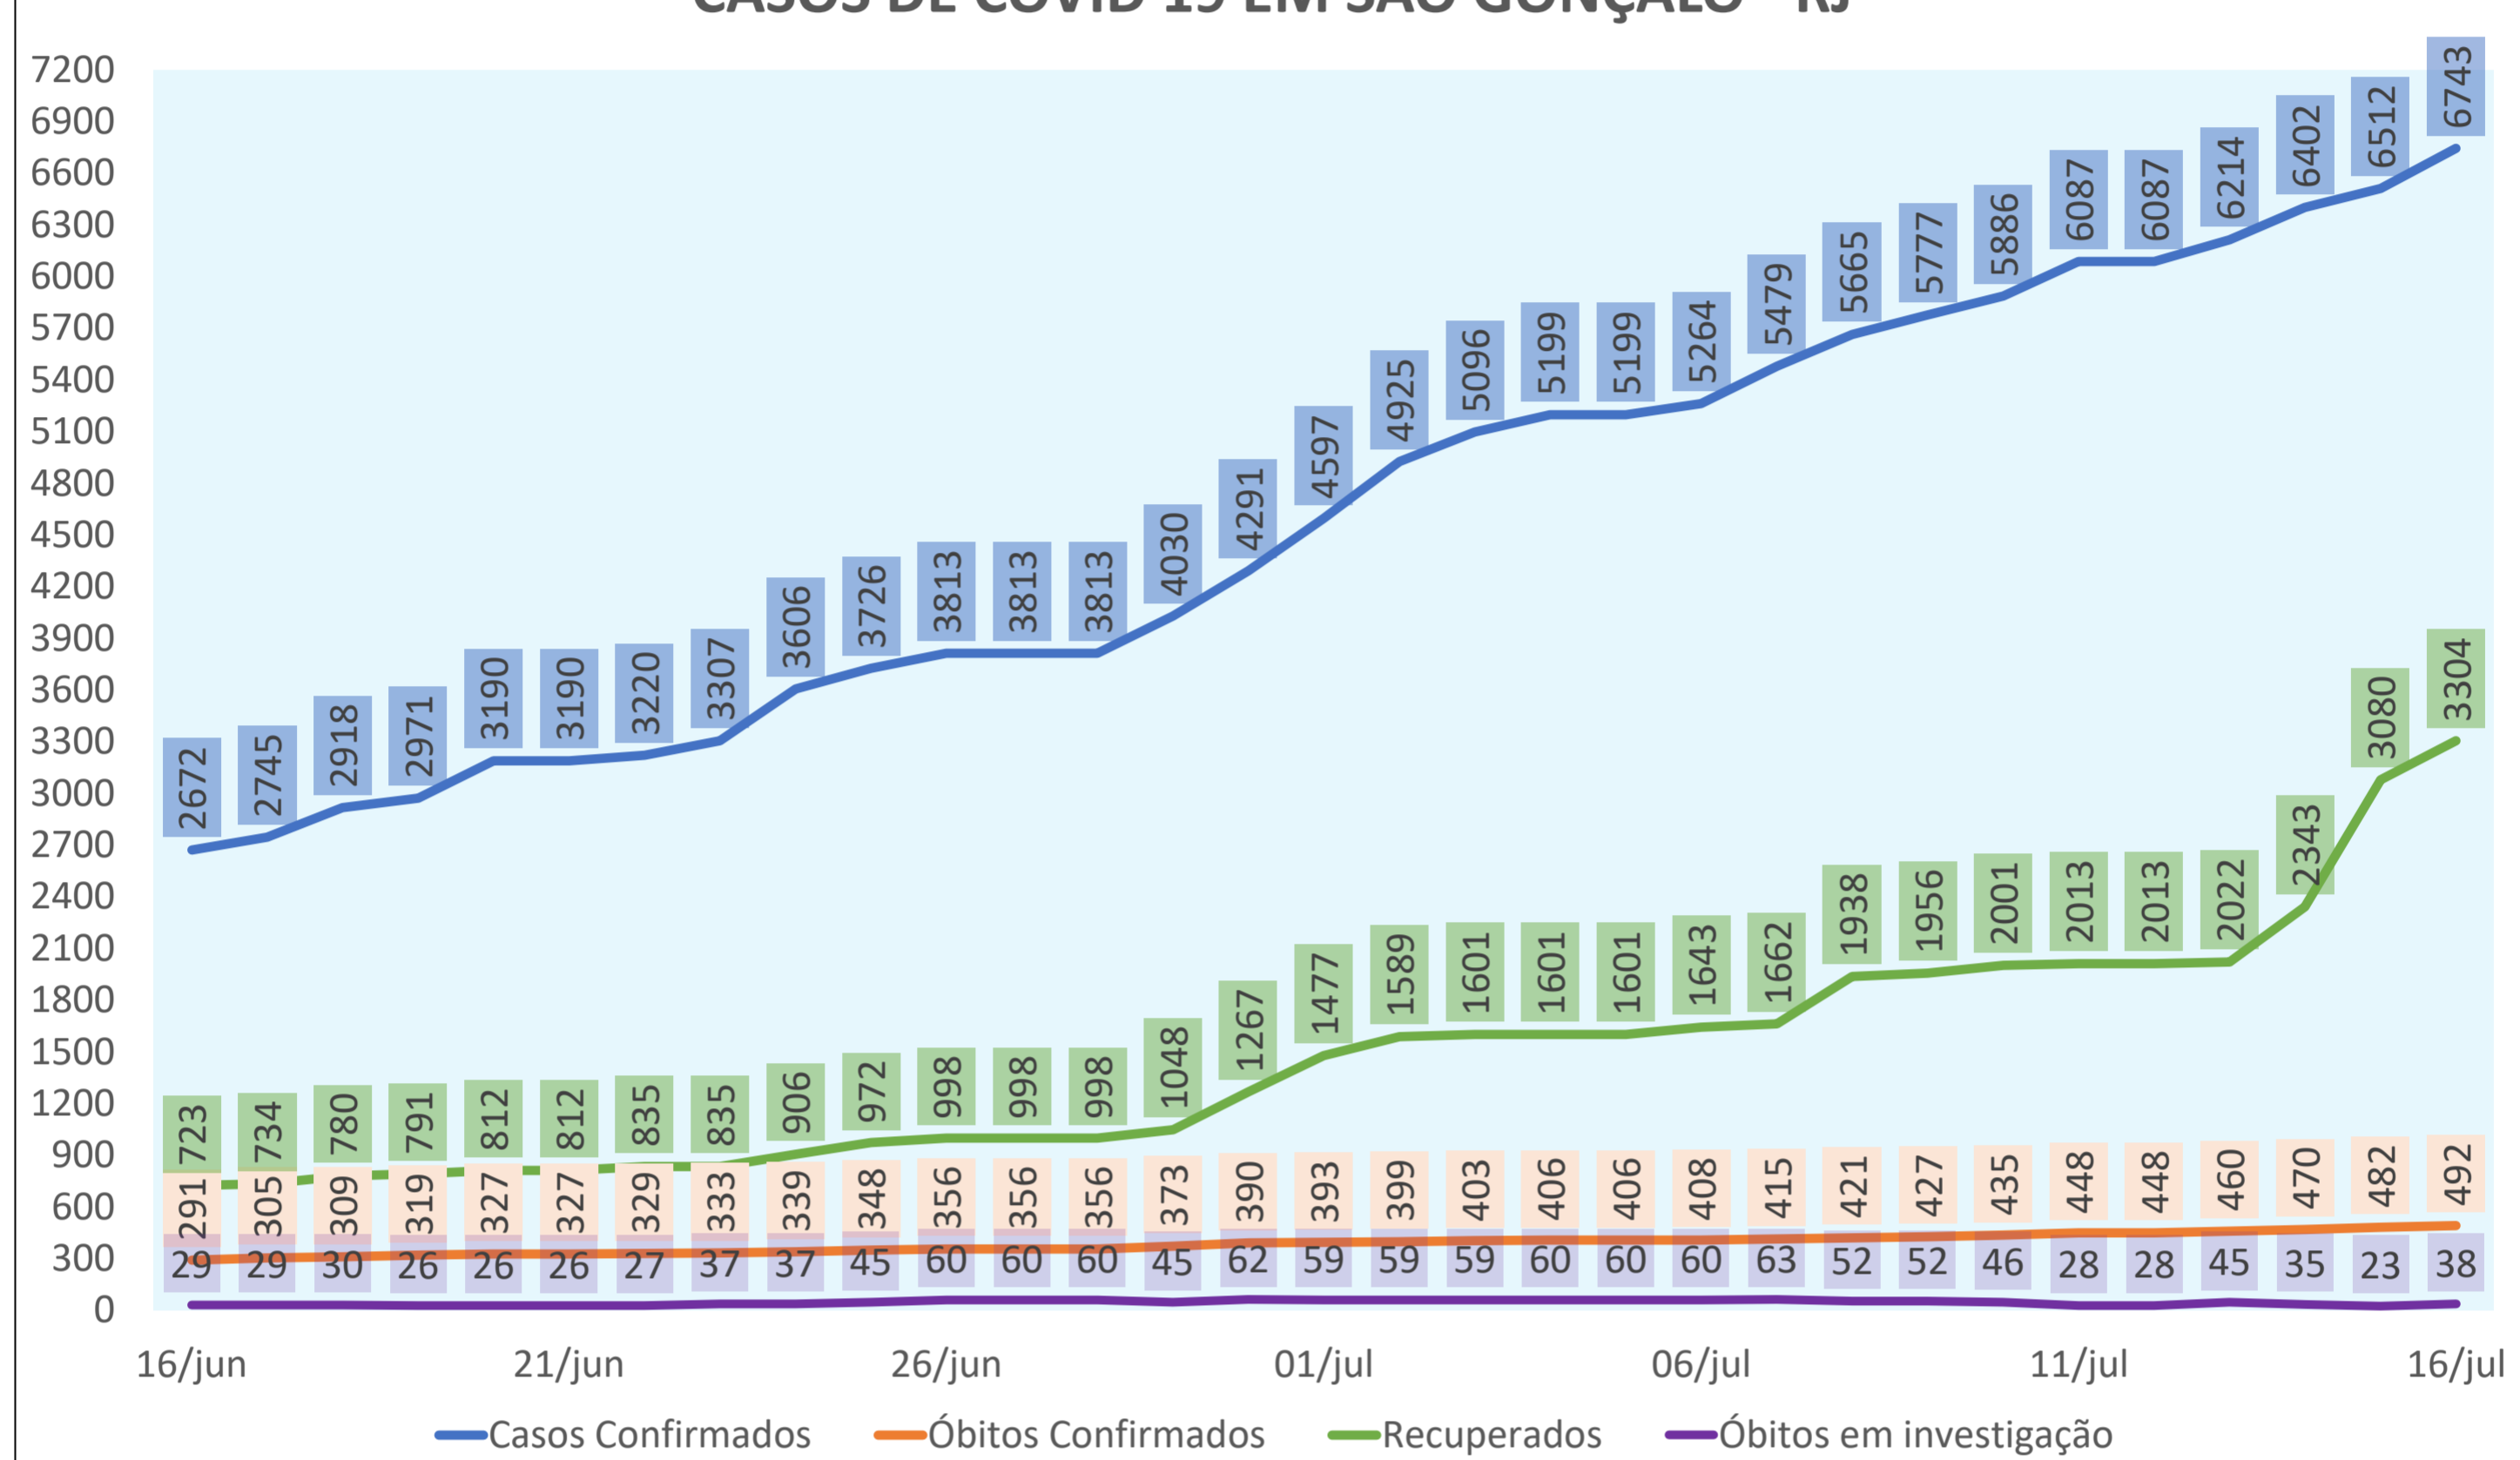

BAIRROS	CASOS	BAIRROS	CASOS	BAIRROS	CASOS	BAIRROS	CASOS
ÁGUA MINERAL	2	ENGENHO PEQUENO	72	MIRIAMBI	24	RAUL VEIGA	43
ALCÂNTARA	111	ESTRELA DO NORTE	34	MONJOLOS	54	RIO DO OURO	38
ALMERINDA	18	FAZENDA DOS MINEIROS	9	MORRO DO CASTRO	16	ROCHA	141
AMENDOIRA	62	GALO BRANCO	108	MUNDEL	3	ROSANE	1
ANAIA	09	GRADIM	108	MUTONDO	162	SACRAMENTO	54
ANTONINA	52	GUAXINDIBA	39	MUTUÁ	111	SALGUEIRO	21
APOLO III	9	IÊDA	3	MUTUAGUAÇU	20	SANTA CATARINA	64
ARSENAL	71	IPÍIBA	7	MUTUAPIRA	56	SANTA IZABEL	92
BANDEIRANTES	4	ITAOCA	12	NEVES	62	SANTA LUZIA	63
BARRAÇÃO	8	ITAÚNA	172	NOVA CIDADE	107	SÃO MIGUEL	42
BARRO VERMELHO	101	JARDIM ALCÂNTARA	11	NOVA GRÉCIA	1	SETE PONTES	12
BOA VISTA	120	JARDIM CATARINA	997	NOVO MÉXICO	7	TENENTE JARDIM	9
BOAÇU	139	JARDIM FLUMINENSE	4	PACHECO	97	TRIBOBÓ	60
BOM RETIRO	30	JARDIM NOVA REPÚBLICA	13	PALMEIRAS	4	TRINDADE	172
BRASILÂNDIA	65	JOQUEI	69	PARADA 40	22	VARZEAS DAS MOÇAS	5
CALIFORNIA	9	LAGOINHA	28	PARAÍSO	48	VENDA DA CRUZ	25
CAMARÃO	19	LARANJAL	75	PATRONATO	12	VILA IARA	4
CENTRO	104	LARGO DA IDEIA	5	PITA	73	VILA LAGE	42
COELHO	78	LINDO PARQUE	55	PORTÃO DO ROSA	116	VILA TRÊS	12
COLUBANDÊ	218	LUIZ CAÇADOR	11	PORTO DA MADAMA	26	VISTA ALEGRE	84
COVANCA	29	MANGUEIRA	18	PORTO DA PEDRA	76	ZÉ GAROTO	49
ELIANE	9	MARAMBAIA	42	PORTO NOVO	89	ZUMBI	8
ENGENHO DO ROÇADO	6	MARIA PAULA	57	PORTO VELHO	95	OUTROS	390

OBS.: Há 390 (TREZENTOS E NOVENTA) casos onde os bairros não foram oficialmente divulgados.

CASOS DE COVID 19 EM SÃO GONÇALO - RJ

1. Porto da Pedra	16. Jóquei	31. Vila Três	46. Ipiiba	61. Anaia Grande	77. Zumbi
2. Porto Novo	17. Largo da Ideia	32. Jardim Amendoira	47. Bom Retiro	62. Guarani	78. Mutuaguaçu
3. Luiz Caçador	18. Covanca	33. Anaia Pequeno	48. Vila Lage	63. Marambaia	79. Salgueiro
4. Cruzeiro do Sul	19. Galo Branco	34. Arsenal	49. Santa Catarina	64. Gebara	80. Fazenda dos Mineiros
5. Boa Vista	20. Pita	35. Lindo Parque	50. Engenho Pequeno	65. Vista Alegre	81. Paraíso
6. Antonina	21. Eliane	36. Barro Vermelho	51. Rocha	66. Zé Garoto	82. Centro
7. Camarão	22. Brasilândia	37. Neves	52. Mutuapira	67. Coelho	83. Boaçu
8. Venda da Cruz	23. Rosane	38. Barracão	53. Trindade	68. Jardim Alcântara	84. Parada 40
9. Morro do Castro	24. São Miguel	39. Rio do Ouro	54. Mutondo	69. Laranjal	85. Patronato
10. Parada Quarenta	25. Mutuá	40. Colubandê	55. Raul Veiga	70. Monjolos	86. Novo México
11. Maria Paula	26. Estrela do Norte	41. Porto da Madama	56. Almerinda	71. Itauna	87. Miriambi
12. Pedro de Alcântara	27. Jardim Catarina	42. Tenente Jardim	57. Guaxindiba	72. Recanto das Acácias	88. Amendoira
13. Varzea das Moças	28. Nova Cidade	43. Sacramento	58. Palmeiras	73. Mangueira	89. Santa Izabel
14. Engenho do Roçado	29. Porto da Rosa	44. Santa Luzia	59. Vila Candoza	74. Arrastão	90. Tiradentes
15. Jardim Nova República	30. Itaoca	45. Lagoinha	60. Pacheco	75. Tribobó	91. Porto Velho
				76. Ieda	92. Gradim

Informações retiradas dos canais oficiais da Prefeitura do Município de São Gonçalo, Governo do Estado do Rio de Janeiro e Ministério da Saúde.