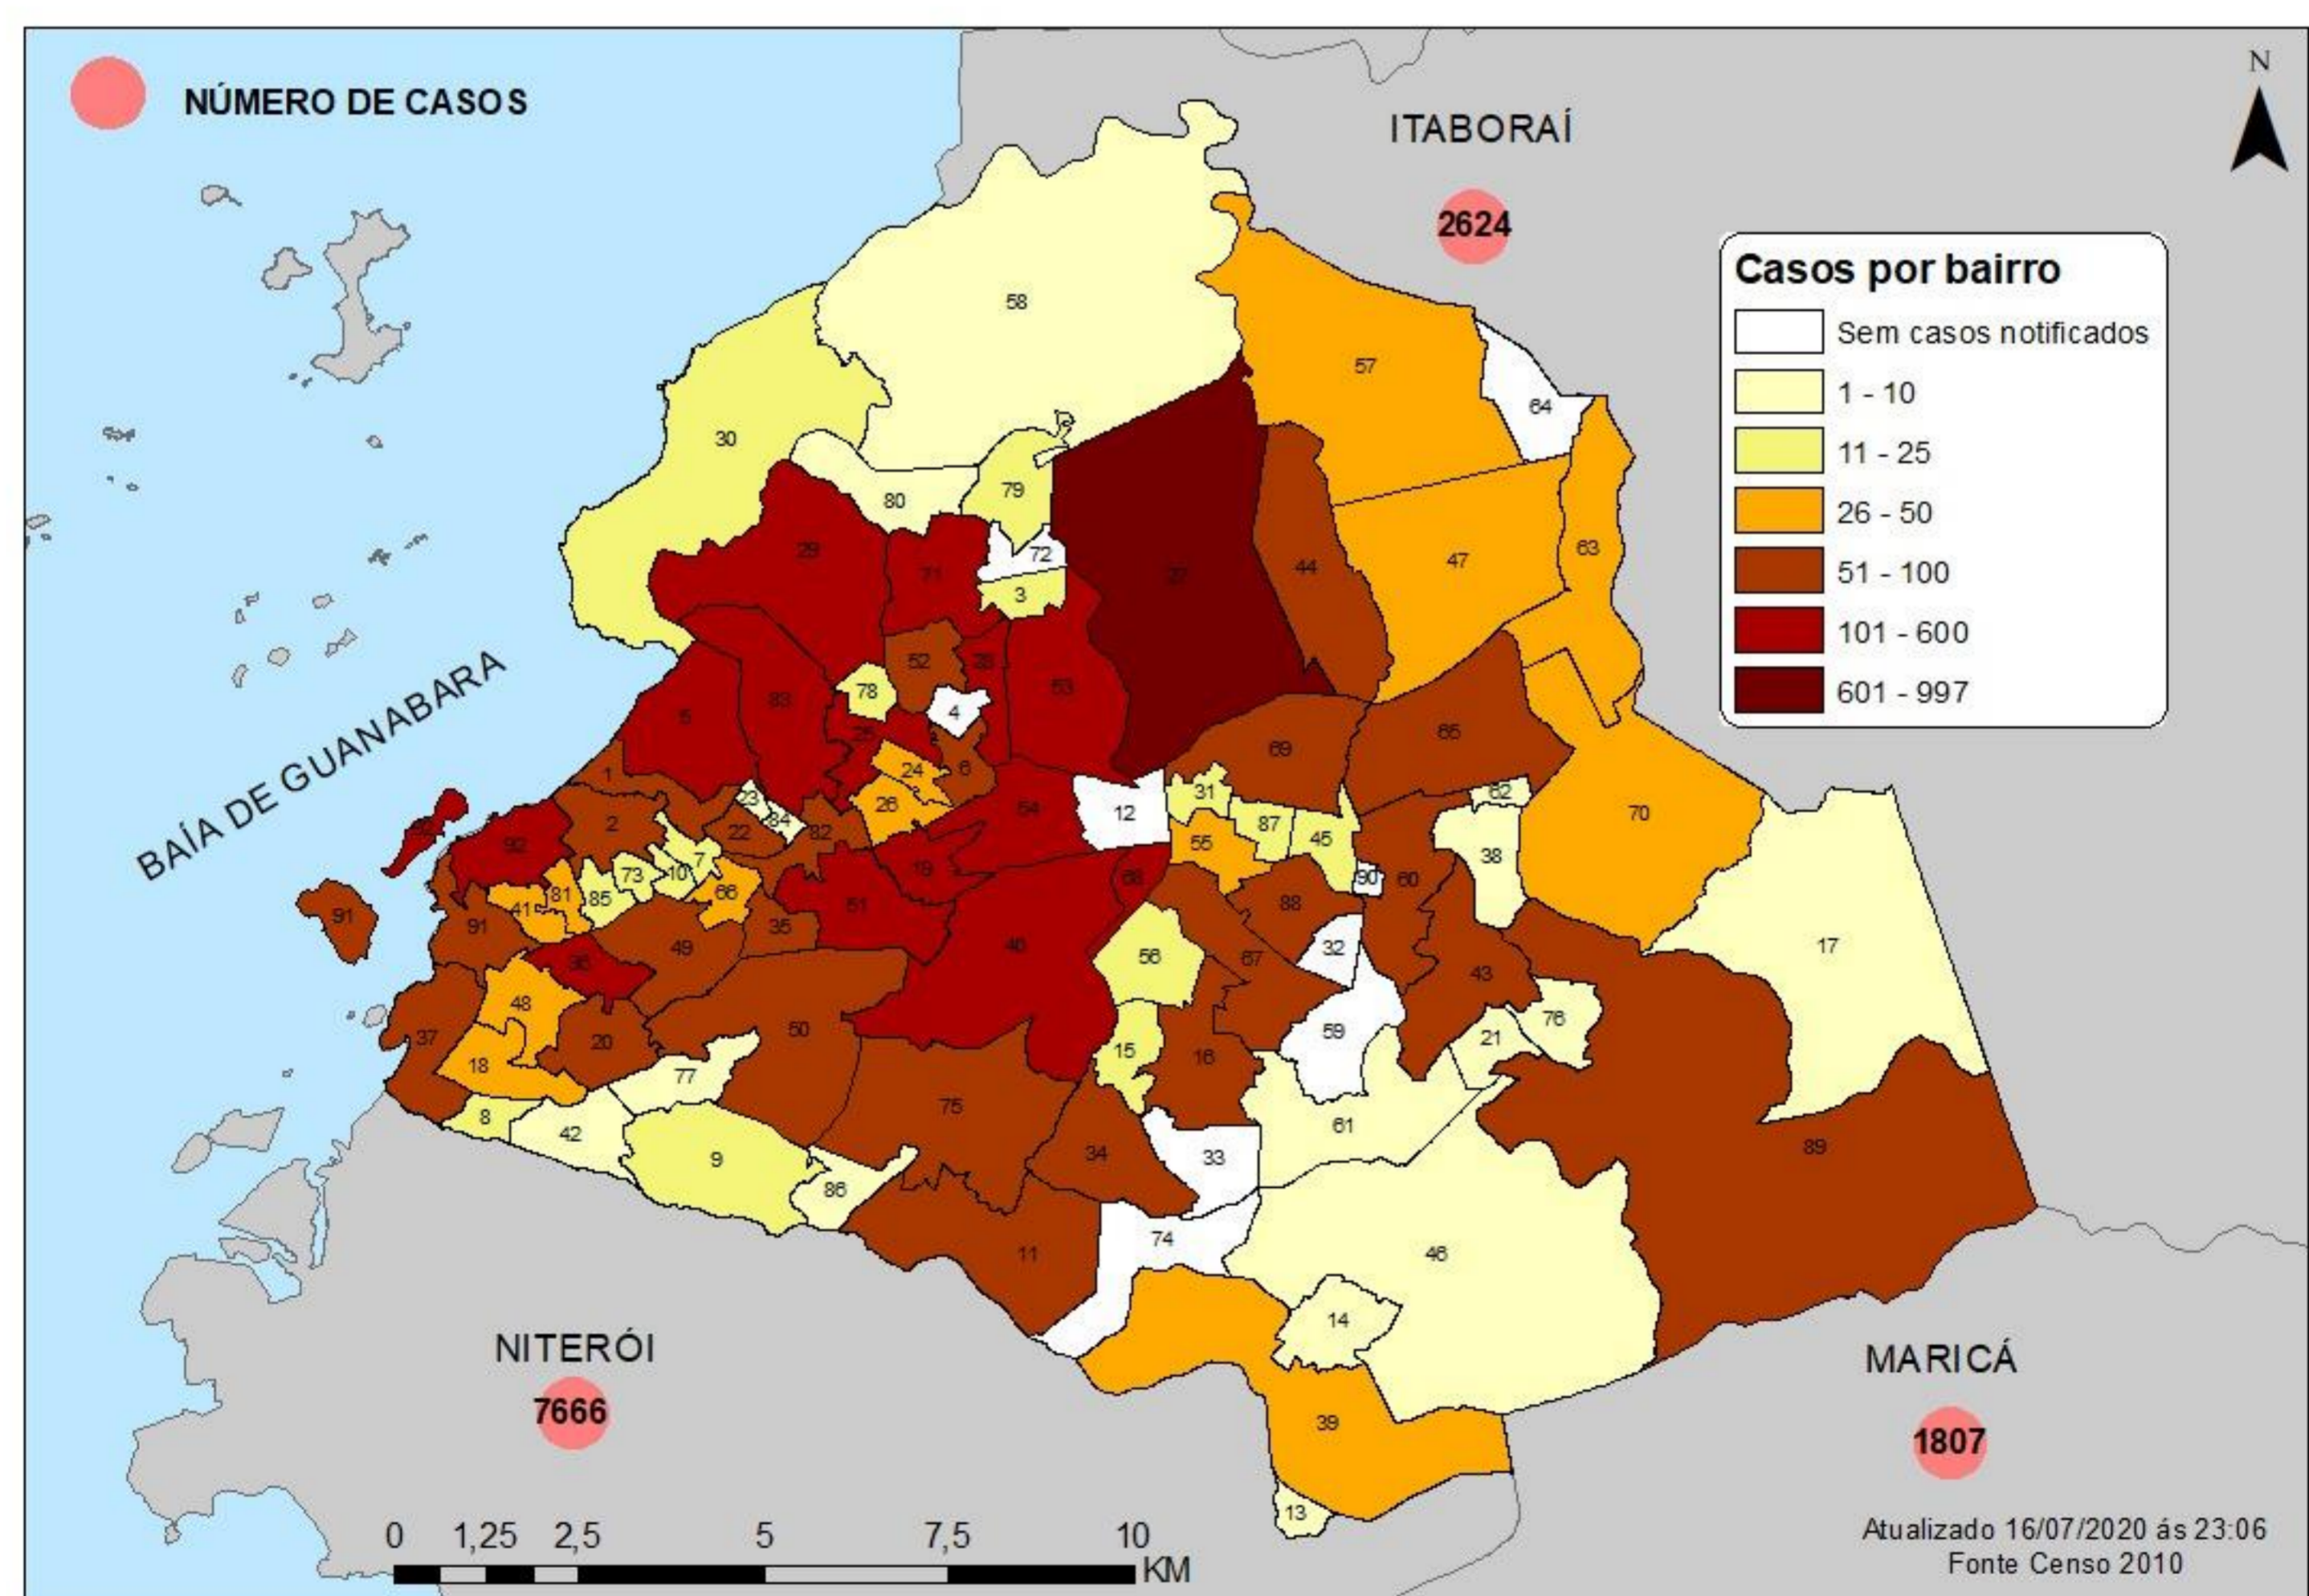

BAIRROS	CASOS	BAIRROS	CASOS	BAIRROS	CASOS	BAIRROS	CASOS
ÁGUA MINERAL	2	ENGENHO PEQUENO	72	MIRIAMBI	24	RAUL VEIGA	43
ALCÂNTARA	111	ESTRELA DO NORTE	34	MONJOLOS	54	RIO DO OURO	38
ALMERINDA	18	FAZENDA DOS MINEIROS	9	MORRO DO CASTRO	16	ROCHA	141
AMENDOIRA	62	GALO BRANCO	108	MUNDEL	3	ROSANE	1
ANAIA	09	GRADIM	108	MUTONDO	162	SACRAMENTO	54
ANTONINA	52	GUAXINDIBA	39	MUTUÁ	111	SALGUEIRO	21
APOLO III	9	IÊDA	3	MUTUAGUAÇU	20	SANTA CATARINA	64
ARSENAL	71	IPÍIBA	7	MUTUAPIRA	56	SANTA IZABEL	92
BANDEIRANTES	4	ITAOCA	12	NEVES	62	SANTA LUZIA	63
BARRAÇÃO	8	ITAÚNA	172	NOVA CIDADE	107	SÃO MIGUEL	42
BARRO VERMELHO	101	JARDIM ALCÂNTARA	11	NOVA GRÉCIA	1	SETE PONTES	12
BOA VISTA	120	JARDIM CATARINA	997	NOVO MÉXICO	7	TENENTE JARDIM	9
BOAÇU	139	JARDIM FLUMINENSE	4	PACHECO	97	TRIBOBÓ	60
BOM RETIRO	30	JARDIM NOVA REPÚBLICA	13	PALMEIRAS	4	TRINDADE	172
BRASILÂNDIA	65	JOQUEI	69	PARADA 40	22	VARZEAS DAS MOÇAS	5
CALIFORNIA	9	LAGOINHA	28	PARAÍSO	48	VENDA DA CRUZ	25
CAMARÃO	19	LARANJAL	75	PATRONATO	12	VILA IARA	4
CENTRO	104	LARGO DA IDEIA	5	PITA	73	VILA LAGE	42
COELHO	78	LINDO PARQUE	55	PORTÃO DO ROSA	116	VILA TRÊS	12
COLUBANDÊ	218	LUIZ CAÇADOR	11	PORTO DA MADAMA	26	VISTA ALEGRE	84
COVANCA	29	MANGUEIRA	18	PORTO DA PEDRA	76	ZÉ GAROTO	49
ELIANE	9	MARAMBAIA	42	PORTO NOVO	89	ZUMBI	8
ENGENHO DO ROÇADO	6	MARIA PAULA	57	PORTO VELHO	95	OUTROS	390

OBS.: Há 390 (TREZENTOS E NOVENTA) casos onde os bairros não foram oficialmente divulgados.

CASOS DE COVID 19 EM SÃO GONÇALO - RJ

1. Porto da Pedra	16. Jóquei	31. Vila Três	46. Ipiiba	61. Anaia Grande	77. Zumbi
2. Porto Novo	17. Largo da Ideia	32. Jardim Amendoira	47. Bom Retiro	62. Guarani	78. Mutuaguaçu
3. Luiz Caçador	18. Covanca	33. Anaia Pequeno	48. Vila Lage	63. Marambaia	79. Salgueiro
4. Cruzeiro do Sul	19. Galo Branco	34. Arsenal	49. Santa Catarina	64. Gebara	80. Fazenda dos Mineiros
5. Boa Vista	20. Pita	35. Lindo Parque	50. Engenho Pequeno	65. Vista Alegre	81. Paraíso
6. Antonina	21. Eliane	36. Barro Vermelho	51. Rocha	66. Zé Garoto	82. Centro
7. Camarão	22. Brasilândia	37. Neves	52. Mutuapira	67. Coelho	83. Boaçu
8. Venda da Cruz	23. Rosane	38. Barracão	53. Trindade	68. Jardim Alcântara	84. Parada 40
9. Morro do Castro	24. São Miguel	39. Rio do Ouro	54. Mutondo	69. Laranjal	85. Patronato
10. Parada Quarenta	25. Mutuá	40. Colubandê	55. Raul Veiga	70. Monjolos	86. Novo México
11. Maria Paula	26. Estrela do Norte	41. Porto da Madama	56. Almerinda	71. Itauna	87. Miriambi
12. Pedro de Alcântara	27. Jardim Catarina	42. Tenente Jardim	57. Guaxindiba	72. Recanto das Acácias	88. Amendoira
13. Varzea das Moças	28. Nova Cidade	43. Sacramento	58. Palmeiras	73. Mangueira	89. Santa Izabel
14. Engenho do Roçado	29. Porto da Rosa	44. Santa Luzia	59. Vila Candoza	74. Arrastão	90. Tiradentes
15. Jardim Nova República	30. Itaoca	45. Lagoinha	60. Pacheco	75. Tribobó	91. Porto Velho
				76. Ieda	92. Gradim

Informações retiradas dos canais oficiais da Prefeitura do Município de São Gonçalo, Governo do Estado do Rio de Janeiro e Ministério da Saúde.