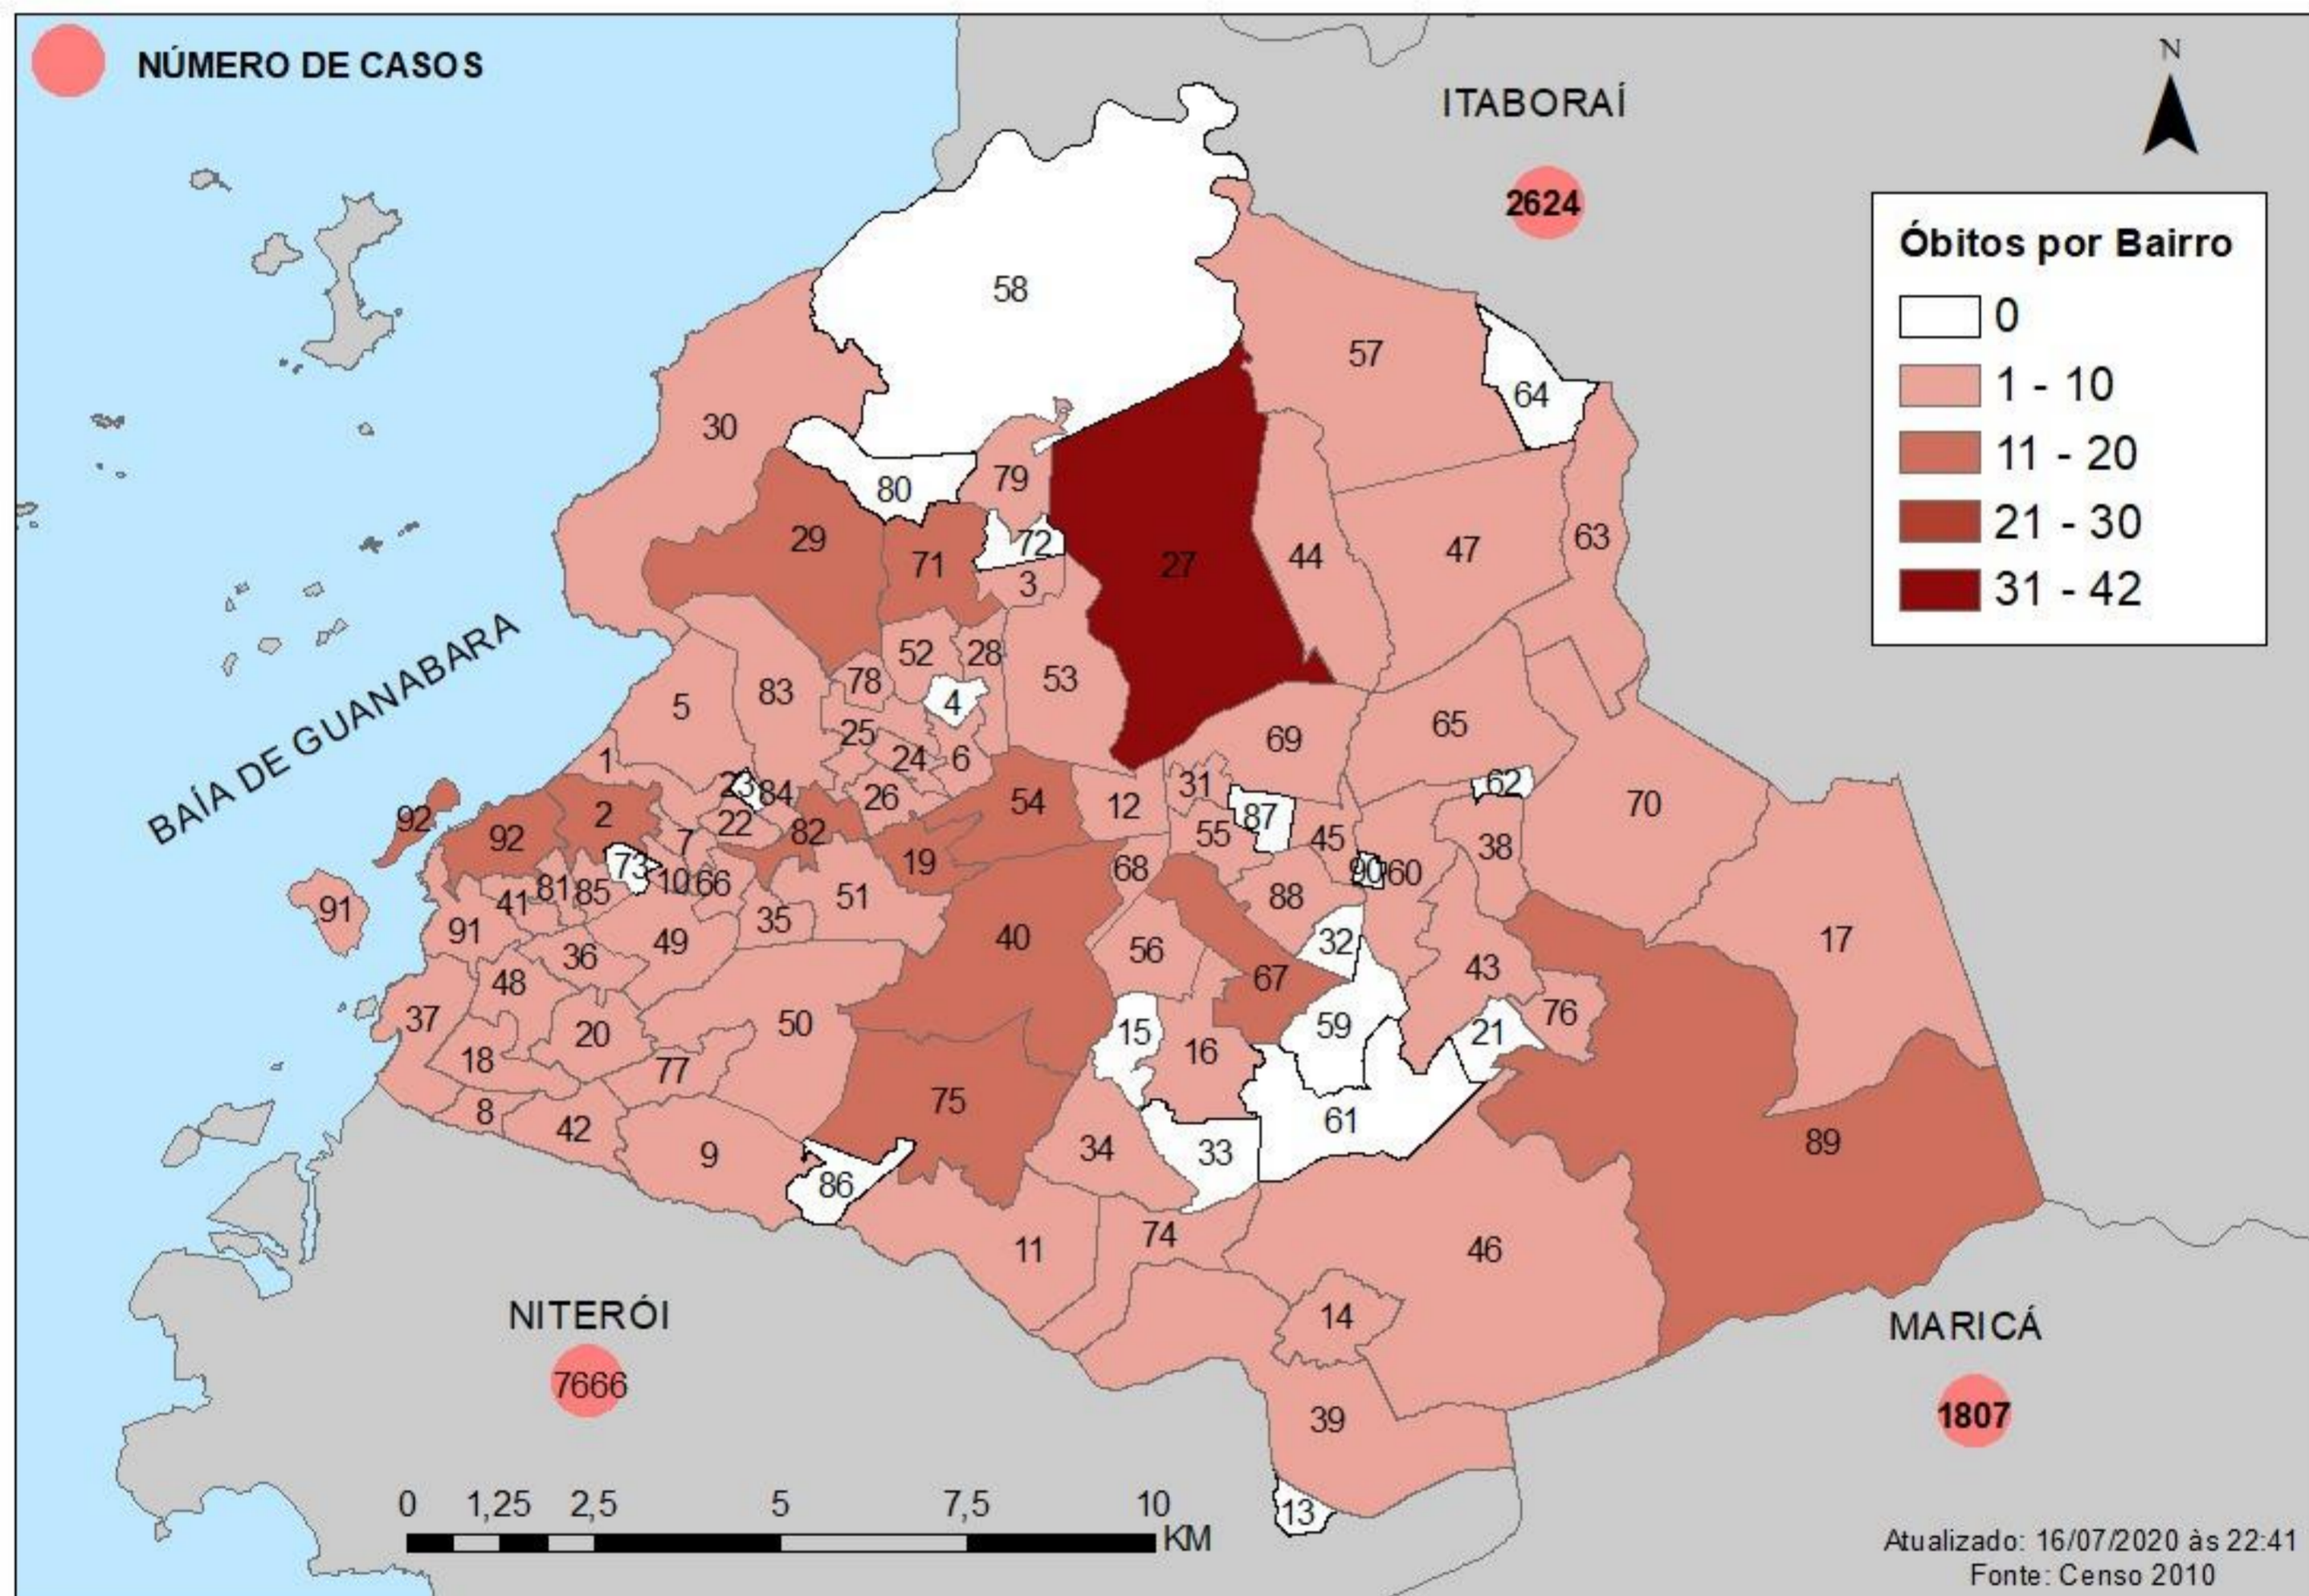

BAIRROS	CASOS	BAIRROS	CASOS	BAIRROS	CASOS	BAIRROS	CASOS
ÁGUA MINERAL	2	ENGENHO PEQUENO	72	MIRIAMBI	24	RAUL VEIGA	43
ALCÂNTARA	111	ESTRELA DO NORTE	34	MONJOLOS	54	RIO DO OURO	38
ALMERINDA	18	FAZENDA DOS MINEIROS	9	MORRO DO CASTRO	16	ROCHA	141
AMENDOIRA	62	GALO BRANCO	108	MUNDEL	3	ROSANE	1
ANAIA	09	GRADIM	108	MUTONDO	162	SACRAMENTO	54
ANTONINA	52	GUAXINDIBA	39	MUTUÁ	111	SALGUEIRO	21
APOLO III	9	IÊDA	3	MUTUAGUAÇU	20	SANTA CATARINA	64
ARSENAL	71	IPÍIBA	7	MUTUAPIRA	56	SANTA IZABEL	92
BANDEIRANTES	4	ITAOCA	12	NEVES	62	SANTA LUZIA	63
BARRAÇÃO	8	ITAÚNA	172	NOVA CIDADE	107	SÃO MIGUEL	42
BARRO VERMELHO	101	JARDIM ALCÂNTARA	11	NOVA GRÉCIA	1	SETE PONTES	12
BOA VISTA	120	JARDIM CATARINA	997	NOVO MÉXICO	7	TENENTE JARDIM	9
BOAÇU	139	JARDIM FLUMINENSE	4	PACHECO	97	TRIBOBÓ	60
BOM RETIRO	30	JARDIM NOVA REPÚBLICA	13	PALMEIRAS	4	TRINDADE	172
BRASILÂNDIA	65	JOQUEI	69	PARADA 40	22	VARZEAS DAS MOÇAS	5
CALIFORNIA	9	LAGOINHA	28	PARAÍSO	48	VENDA DA CRUZ	25
CAMARÃO	19	LARANJAL	75	PATRONATO	12	VILA IARA	4
CENTRO	104	LARGO DA IDEIA	5	PITA	73	VILA LAGE	42
COELHO	78	LINDO PARQUE	55	PORTÃO DO ROSA	116	VILA TRÊS	12
COLUBANDÊ	218	LUIZ CAÇADOR	11	PORTO DA MADAMA	26	VISTA ALEGRE	84
COVANCA	29	MANGUEIRA	18	PORTO DA PEDRA	76	ZÉ GAROTO	49
ELIANE	9	MARAMBAIA	42	PORTO NOVO	89	ZUMBI	8
ENGENHO DO ROÇADO	6	MARIA PAULA	57	PORTO VELHO	95	OUTROS	390

OBS.: Há 390 (TREZENTOS E NOVENTA) casos onde os bairros não foram oficialmente divulgados.

CASOS DE COVID 19 EM SÃO GONÇALO - RJ

1. Porto da Pedra	16. Jóquei	31. Vila Três	46. Ipiiba	61. Anaia Grande	77. Zumbi
2. Porto Novo	17. Largo da Ideia	32. Jardim Amendoira	47. Bom Retiro	62. Guarani	78. Mutuaguaçu
3. Luiz Caçador	18. Covanca	33. Anaia Pequeno	48. Vila Lage	63. Marambaia	79. Salgueiro
4. Cruzeiro do Sul	19. Galo Branco	34. Arsenal	49. Santa Catarina	64. Gebara	80. Fazenda dos Mineiros
5. Boa Vista	20. Pita	35. Lindo Parque	50. Engenho Pequeno	65. Vista Alegre	81. Paraíso
6. Antonina	21. Eliane	36. Barro Vermelho	51. Rocha	66. Zé Garoto	82. Centro
7. Camarão	22. Brasilândia	37. Neves	52. Mutuapira	67. Coelho	83. Boaçu
8. Venda da Cruz	23. Rosane	38. Barracão	53. Trindade	68. Jardim Alcântara	84. Parada 40
9. Morro do Castro	24. São Miguel	39. Rio do Ouro	54. Mutondo	69. Laranjal	85. Patronato
10. Parada Quarenta	25. Mutuá	40. Colubandê	55. Raul Veiga	70. Monjolos	86. Novo México
11. Maria Paula	26. Estrela do Norte	41. Porto da Madama	56. Almerinda	71. Itauna	87. Miriambi
12. Pedro de Alcântara	27. Jardim Catarina	42. Tenente Jardim	57. Guaxindiba	72. Recanto das Acácias	88. Amendoira
13. Varzea das Moças	28. Nova Cidade	43. Sacramento	58. Palmeiras	73. Mangueira	89. Santa Izabel
14. Engenho do Roçado	29. Porto da Rosa	44. Santa Luzia	59. Vila Candoza	74. Arrastão	90. Tiradentes
15. Jardim Nova República	30. Itaoca	45. Lagoinha	60. Pacheco	75. Tribobó	91. Porto Velho
				76. Ieda	92. Gradim

Informações retiradas dos canais oficiais da Prefeitura do Município de São Gonçalo, Governo do Estado do Rio de Janeiro e Ministério da Saúde.