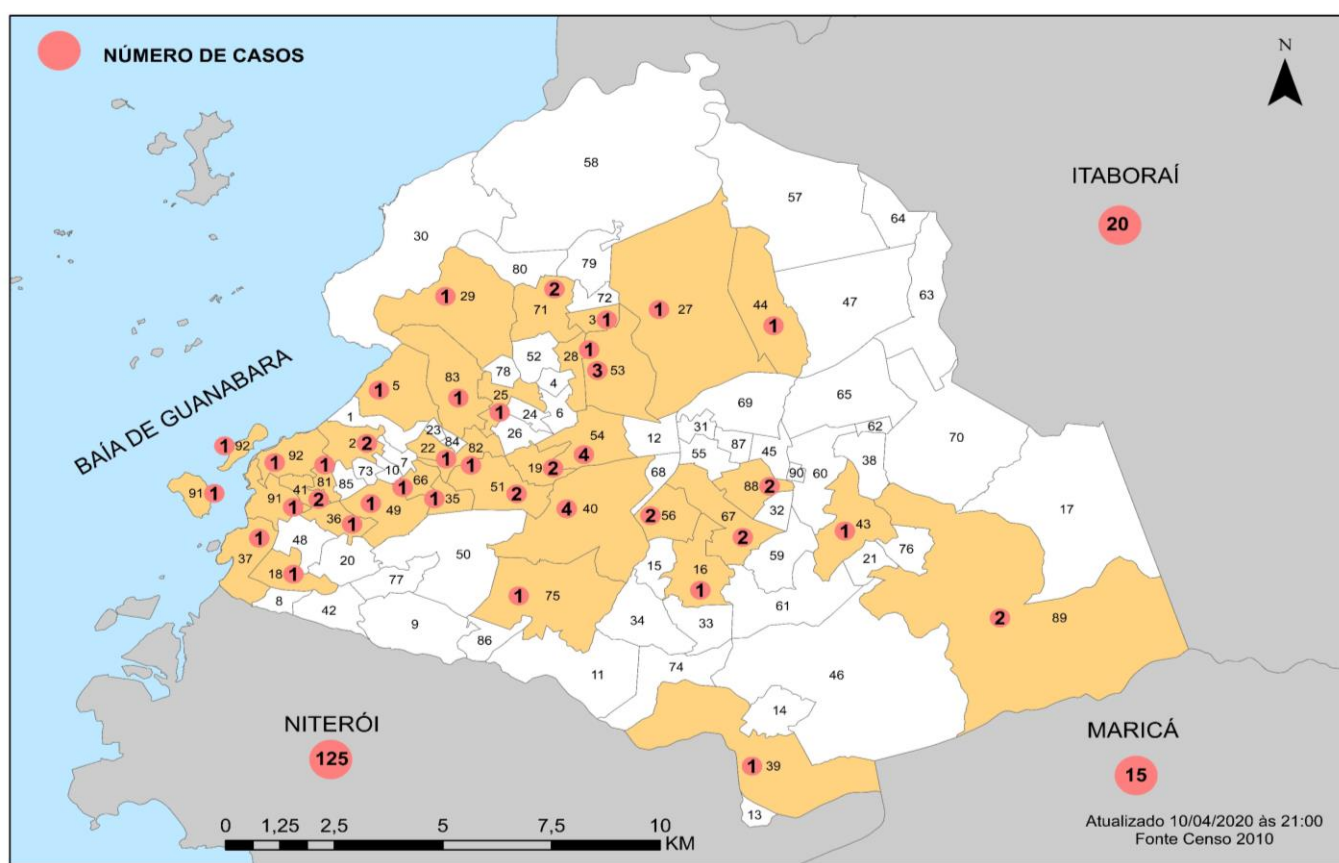

COVID 19 - SÃO GONÇALO

1. Porto da Pedra	15. Jardim Nova	31. Vila Três	46. Ipiíba	62. Guarani	78. Mutuaguaçu
2. Porto Novo	16. República	32. Jardim	47. Bom Retiro	63. Marambaia	79. Salgueiro
3. Luiz Caçador	17. Jóquei	33. Amendoeira	48. Vila Lage	64. Gebara	80. Fazenda dos Mineiros
4. Cruzeiro do Sul	18. Largo da Ideia	34. Anaia Pequeno	49. Santa Catarina	65. Vista Alegre	81. Paraíso
5. Boa Vista	19. Covanca	35. Arsenal	50. Engenho Pequeno	66. Zé Garoto	82. Centro
6. Antonina	20. Galo Branco	36. Lindo Parque	51. Rocha	67. Coelho	83. Boaçu
7. Camarão	21. Pita	37. Barro Vermelho	52. Mutuapira	68. Jardim Alcântara	84. Rocha
8. Venda da Cruz	22. Eliane	38. Neves	53. Trindade	69. Laranjal	85. Vila Yara
9. Morro do Cruzeiro	23. Brasilândia	39. Barracão	54. Mutondo	70. Monjolos	86. Patronato
10. Parada Quarenta	24. Rosane	40. Rio do Ouro	55. Raul Veiga	71. Itaúna	87. Novo México
11. Maria Paula	25. São Miguel	41. Colubandê	56. Vila Candoza	72. Recanto das Acácias	88. Miriambi
12. Pedro de Alcântara	26. Mutuá	42. Porto da Madama	57. Almerinda	73. Mangueira	89. Amendoeira
13. Várzea das Mocas	27. Estrela do Norte	43. Tenente Jardim	58. Guaxindiba	74. Arrastão	90. Santa Izabel
14. Engenho do Roçado	28. Jardim Catarina	44. Sacramento	59. Palmeiras	75. Tribobó	91. Tiradentes
	29. Nova Cidade	45. Santa Luzia	60. Pacheco	76. Ieda	92. Porto Velho
	30. Porto do Rosa	46. Lagoinha	61. Anaia Grande	77. Zumbi	93. Gradim

Informações retiradas dos canais oficiais da Prefeitura do Município de São Gonçalo, Governo do Estado do Rio de Janeiro e Ministério da Saúde.