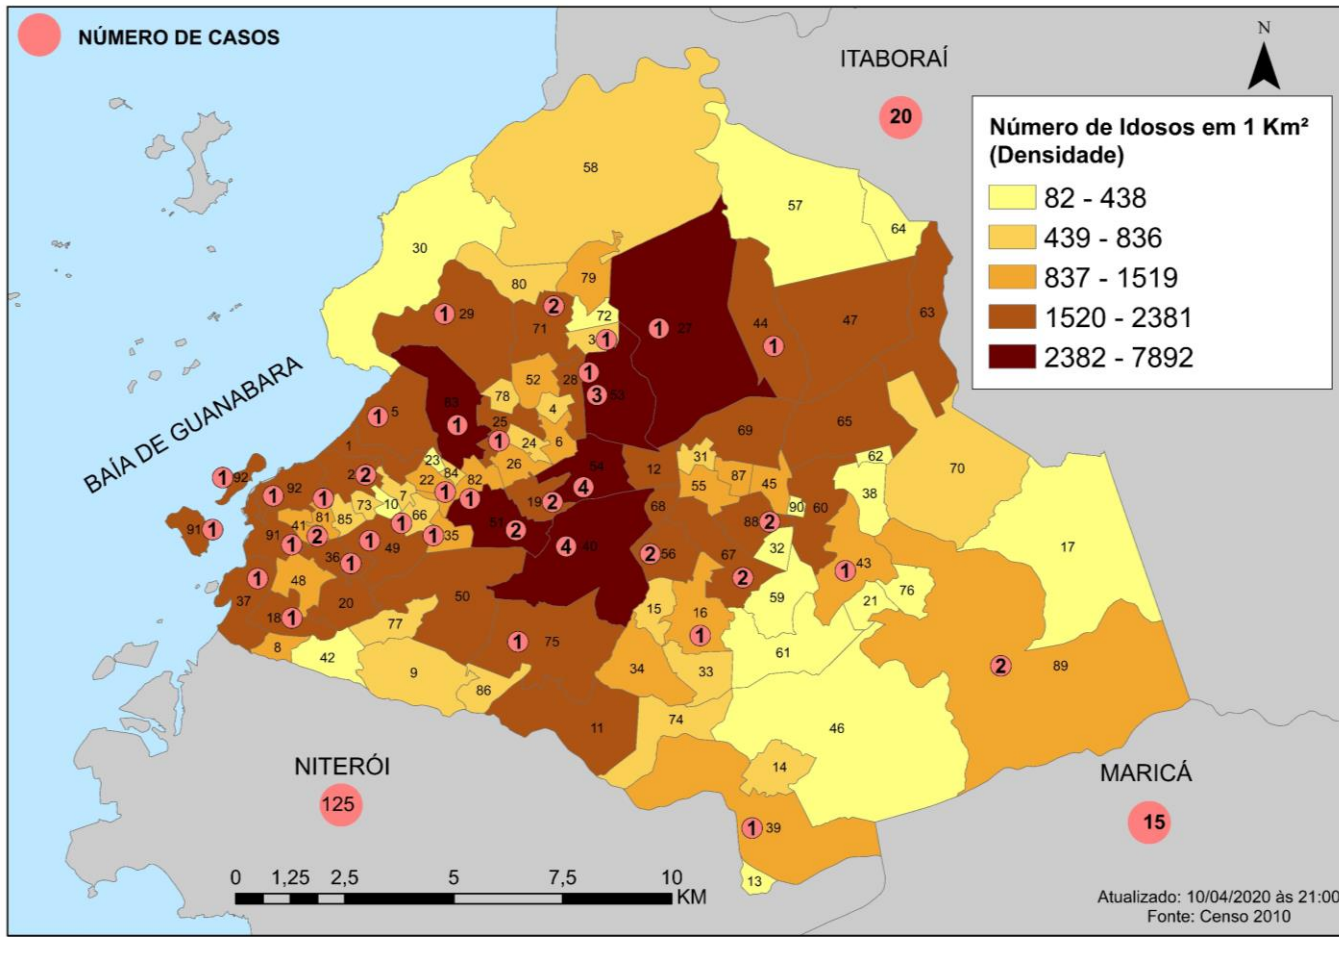

COVID 19 - SÃO GONÇALO

1. Porto da Pedra	15. Jardim Nova	31. Vila Três	46. Ipiíba	62. Guarani	78. Mutuaguaçu
2. Porto Novo	16. República	32. Jardim	47. Bom Retiro	63. Marambaia	79. Salgueiro
3. Luiz Caçador	17. Jóquei	33. Amendoeira	48. Vila Lage	64. Gebara	80. Fazenda dos Mineiros
4. Cruzeiro do Sul	18. Largo da Ideia	34. Anaia Pequeno	49. Santa Catarina	65. Vista Alegre	81. Paraíso
5. Boa Vista	19. Covanca	35. Arsenal	50. Engenho Pequeno	66. Zé Garoto	82. Centro
6. Antonina	20. Galo Branco	36. Lindo Parque	51. Rocha	67. Coelho	83. Boaçu
7. Camarão	21. Pita	37. Barro Vermelho	52. Mutuapira	68. Jardim Alcântara	84. Rocha
8. Venda da Cruz	22. Eliane	38. Neves	53. Trindade	69. Laranjal	85. Vila Yara
9. Morro do Cruzeiro	23. Brasilândia	39. Barracão	54. Mutondo	70. Monjolos	86. Patronato
10. Parada Quarenta	24. Rosane	40. Rio do Ouro	55. Raul Veiga	71. Itaúna	87. Novo México
11. Maria Paula	25. São Miguel	41. Colubandê	56. Vila Candoza	72. Recanto das Acácias	88. Miriambi
12. Pedro de Alcântara	26. Mutuá	42. Porto da Madama	57. Almerinda	73. Mangueira	89. Amendoeira
13. Várzea das Mocas	27. Estrela do Norte	43. Tenente Jardim	58. Guaxindiba	74. Arrastão	90. Santa Izabel
14. Engenho do Roçado	28. Jardim Catarina	44. Sacramento	59. Palmeiras	75. Tribobó	91. Tiradentes
	29. Nova Cidade	45. Santa Luzia	60. Pacheco	76. Ieda	92. Porto Velho
	30. Porto do Rosa	46. Lagoinha	61. Anaia Grande	77. Zumbi	93. Gradim

Informações retiradas dos canais oficiais da Prefeitura do Município de São Gonçalo, Governo do Estado do Rio de Janeiro e Ministério da Saúde.