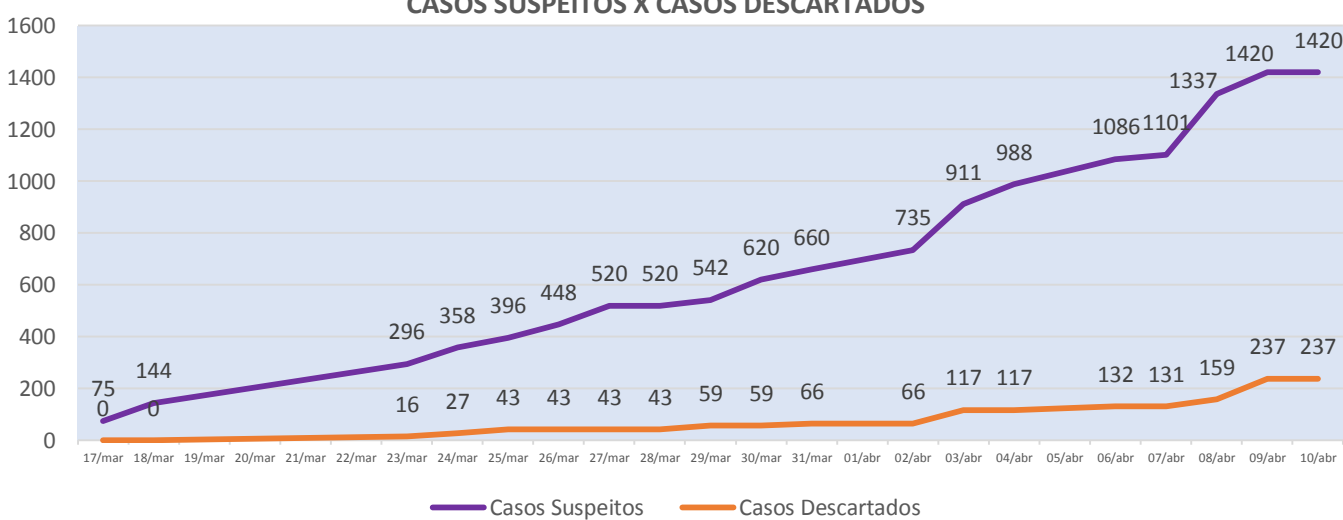

COVID19 – SÃO GONÇALO (RJ)

Atualizado 10/04/2020 às 17:00

CASOS CONFIRMADOS

55

RECUPERADOS

10

SUSPEITOS

1420

CASOS DESCARTADOS

237

ÓBITOS

04

NÚMERO DE CASOS CONFIRMADOS POR BAIRRO			
AMENDOEIRA	2	MUTONDO	4
CALIFÓRNIA (BOAÇU)	1	GRADIM	1
CENTRO	1	LUIZ CAÇADOR	1
COELHO	2	ALMERINDA	2
COLUBANDÊ	4	SANTA LUZIA	1
MUTUÁ	1	SANTA IZABEL	2
PORTO NOVO	2	BRASILÂNDIA	1
PORTO MADAMA	2	PARAÍSO	1
ZÉ GAROTO	1	SACRAMENTO	1
TRIBOBÓ	1	PORTÃO DO ROSA	1
ROCHA	2	PORTO VELHO	1
RIO DO OURO	1	TRINDADE	3
SANTA CATARINA	1	JARDIM CATARINA	1
GALO BRANCO	2	NEVES	1
ITAÚNA	2	JÓQUEI	1
COVANCA	1	BARRO VERMELHO	1
NOVA CIDADE	1	LINDO PARQUE	1
		BOA VISTA	1

OBS: TRÊS NOVOS CASOS CONFIRMADOS EM 10/04/2020. SEM INFORMAÇÕES A RESPEITO DOS BAIRROS.

COVID 19 - SÃO GONÇALO (RJ)
CASOS SUSPEITOS X CASOS DESCARTADOS