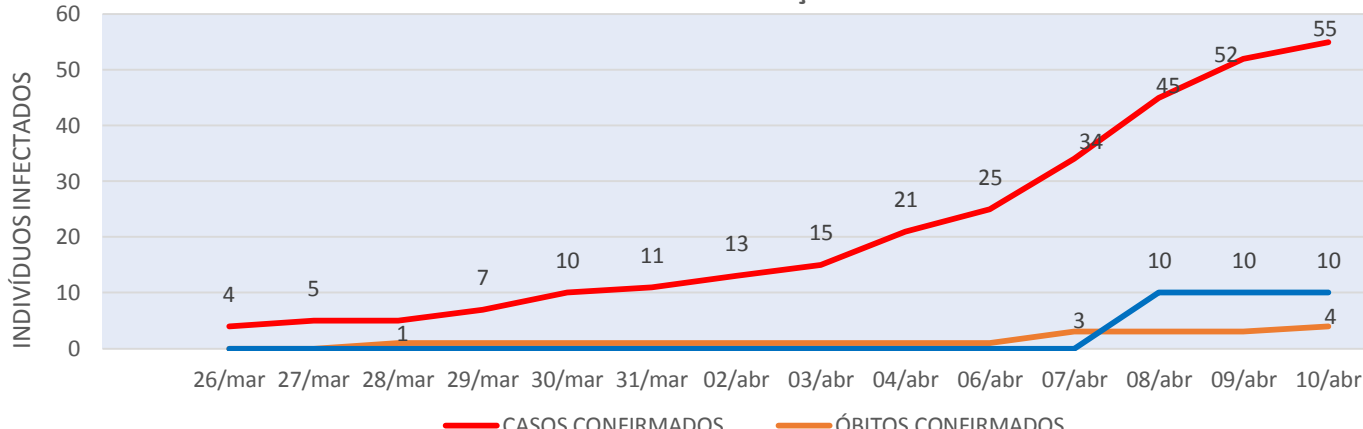

COVID 19 - SÃO GONÇALO

1. Porto da Pedra	15. Jardim Nova	31. Vila Três	46. Ipiíba	62. Guarani	78. Mutuaguaçu
2. Porto Novo	16. República	32. Jardim	47. Bom Retiro	63. Marambaia	79. Salgueiro
3. Luiz Caçador	17. Jóquei	33. Amendoeira	48. Vila Lage	64. Gebara	80. Fazenda dos Mineiros
4. Cruzeiro do Sul	18. Largo da Ideia	34. Anaia Pequeno	49. Santa Catarina	65. Vista Alegre	81. Paraíso
5. Boa Vista	19. Covanca	35. Arsenal	50. Engenho Pequeno	66. Zé Garoto	82. Centro
6. Antonina	20. Galo Branco	36. Lindo Parque	51. Rocha	67. Coelho	83. Boaçu
7. Camarão	21. Pita	37. Barro Vermelho	52. Mutuapira	68. Jardim Alcântara	84. Rocha
8. Venda da Cruz	22. Eliane	38. Neves	53. Trindade	69. Laranjal	85. Vila Yara
9. Morro do Cruzeiro	23. Brasilândia	39. Barracão	54. Mutondo	70. Monjolos	86. Patronato
10. Parada Quarenta	24. Rosane	40. Rio do Ouro	55. Raul Veiga	71. Itaúna	87. Novo México
11. Maria Paula	25. São Miguel	41. Colubandê	56. Vila Candoza	72. Recanto das Acácias	88. Miriambi
12. Pedro de Alcântara	26. Mutuá	42. Porto da Madama	57. Almerinda	73. Mangueira	89. Amendoeira
13. Várzea das Mocas	27. Estrela do Norte	43. Tenente Jardim	58. Guaxindiba	74. Arrastão	90. Santa Izabel
14. Engenho do Roçado	28. Jardim Catarina	44. Sacramento	59. Palmeiras	75. Tribobó	91. Tiradentes
	29. Nova Cidade	45. Santa Luzia	60. Pacheco	76. Ieda	92. Porto Velho
	30. Porto do Rosa	46. Lagoinha	61. Anaia Grande	77. Zumbi	93. Gradim

Informações retiradas dos canais oficiais da Prefeitura do Município de São Gonçalo, Governo do Estado do Rio de Janeiro e Ministério da Saúde.