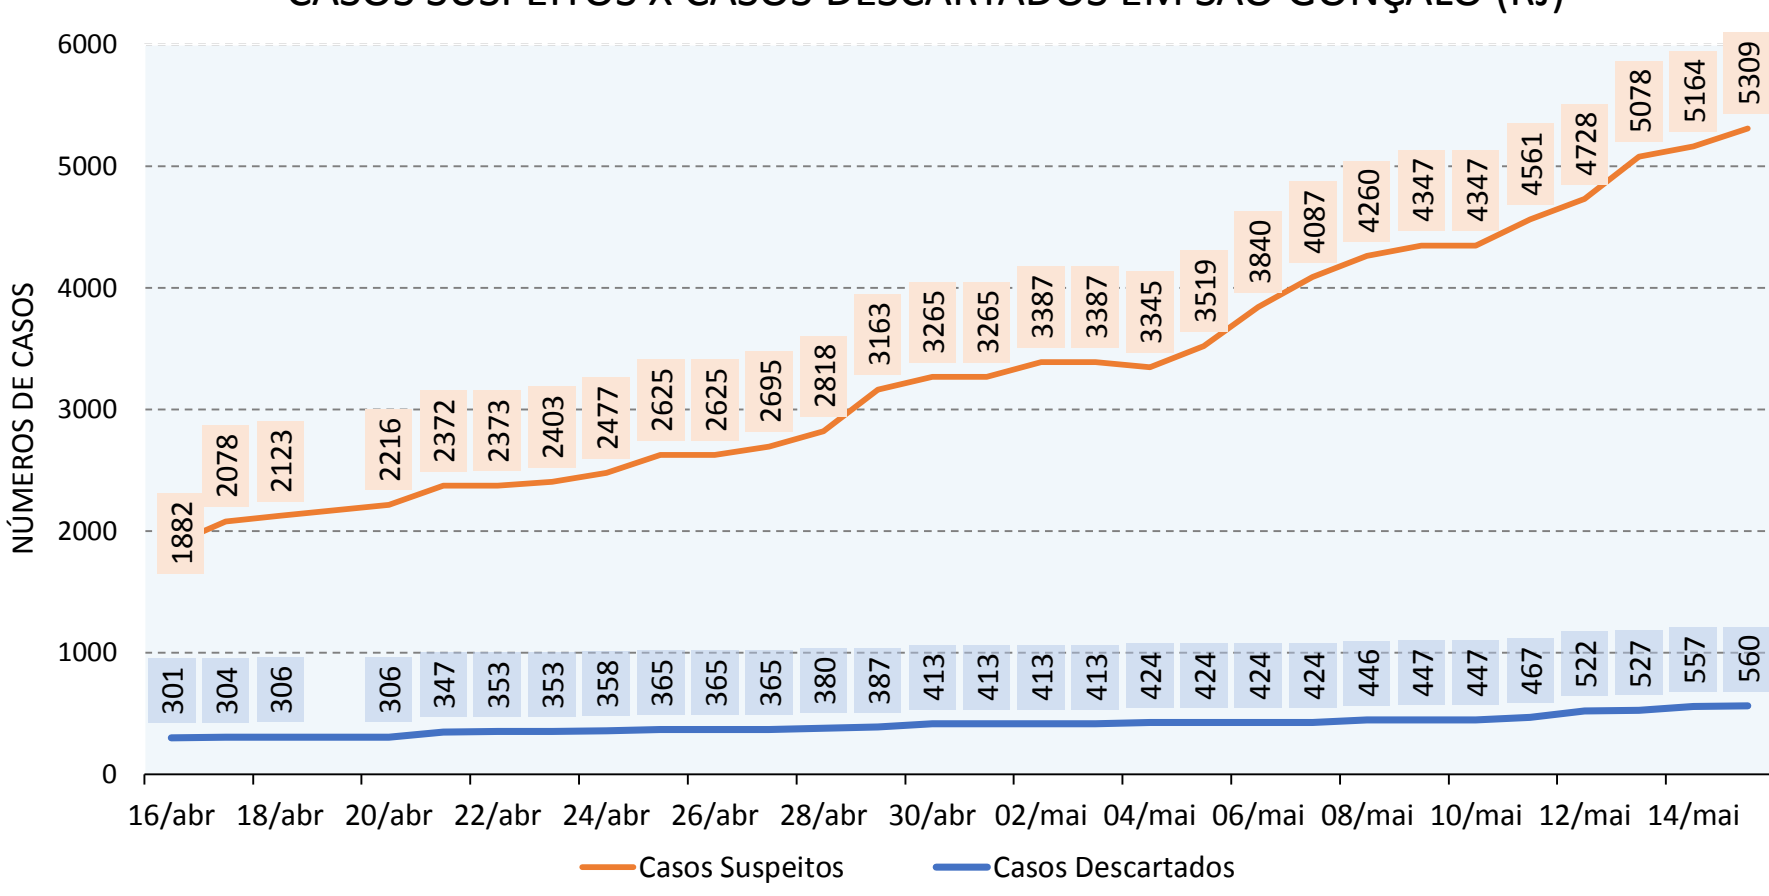

BOLETIM DAGEOP COVID 19 – SÃO GONÇALO

Atualizado em 15/05/2020

SUSPEITOS	DESCARTADOS	CONFIRMADOS	CURADOS	ÓBITOS CONFIRMADOS	ÓBITOS EM INVESTIGAÇÃO
5309	560	521	80	84	33

NÚMERO DE CASOS E ÓBITOS CONFIRMADOS POR BAIRRO – SÃO GONÇALO (RJ)

BAIRROS	CASOS	ÓBITOS	BAIRROS	CASOS	ÓBITOS	BAIRROS	CASOS	ÓBITOS
ALCANTARA	13		JARDIM CATARINA	19	8	PORTO DA MADAMA	7	1
ALMERINDA	3		JARDIM FLUMINENSE	1		PORTO DA PEDRA	8	1
AMENDEIRA	7	2	JOQUEI	5		PORTO NOVO	15	3
ANTONINA	2		LAGOINHA	2	1	PORTO VELHO	17	3
APOLO III	1		LARANJAL	5	1	RAUL VEIGA	4	
ARSENAL	7		LARGO DA IDEIA	1		RIO DO OURO	1	
BARRAÇÃO	1	1	LINDO PARQUE	4		ROCHA	16	1
BARRO VERMELHO	11		LUIZ CAÇADOR	1	1	SACRAMENTO	5	
BOA VISTA	12	2	MANGUEIRA	1		SALGUEIRO	1	
BOAÇU	14		MARAMBAIA	3		SANTA CATARINA	6	1
BOM RETIRO	1		MARIA PAULA	7	2	SANTA IZABEL	12	4
BRASILÂNDIA	8		MONJOLOS	4		SANTA LUZIA	5	1
CALIFORNIA	3		MORRO DO CASTRO	2	1	SÃO MIGUEL	1	
CAMARÃO	3		MUTONDO	17	1	SETE PONTES	1	
CENTRO	13	2	MUTUÁ	15	1	TENENTE JARDIM	1	1
COELHO	13	3	MUTUAPIRA	5		TIRADENTES	2	
COLUBANDÊ	21	3	NEVES	7	2	TRIBOBÓ	7	2
COVANCA	4	2	NOVA CIDADE	14		TRINDADE	15	1
ESTRELA DO NORTE	1		NOVO MEXICO	1		VENDA DA CRUZ	1	
FAZENDA DOS MINEIROS	1		PACHECO	8		VILA CANDOZA	1	
GALO BRANCO	12		PARADA 40	3	1	VILA LAGE	4	
GRADIM	4		PARAÍSO	5		VISTA ALEGRE	4	
GUAXINDIBA	8		PATRONATO	1		ZÉ GAROTO	5	
IPIIBA	1	1	PITA	7		PORTAO DO ROSA	10	3
ITAOCA	2		ITAÚNA	17	3	OUTROS	51	11

OBS.: Há 51 (cinquenta e um) casos onde os bairros não foram oficialmente divulgados.

CASOS SUSPEITOS X CASOS DESCARTADOS EM SÃO GONÇALO (RJ)

CASOS CONFIRMADOS X ÓBITOS - SÃO GONÇALO (RJ)

FAIXA ETÁRIA X MORTALIDADE – COVID 19