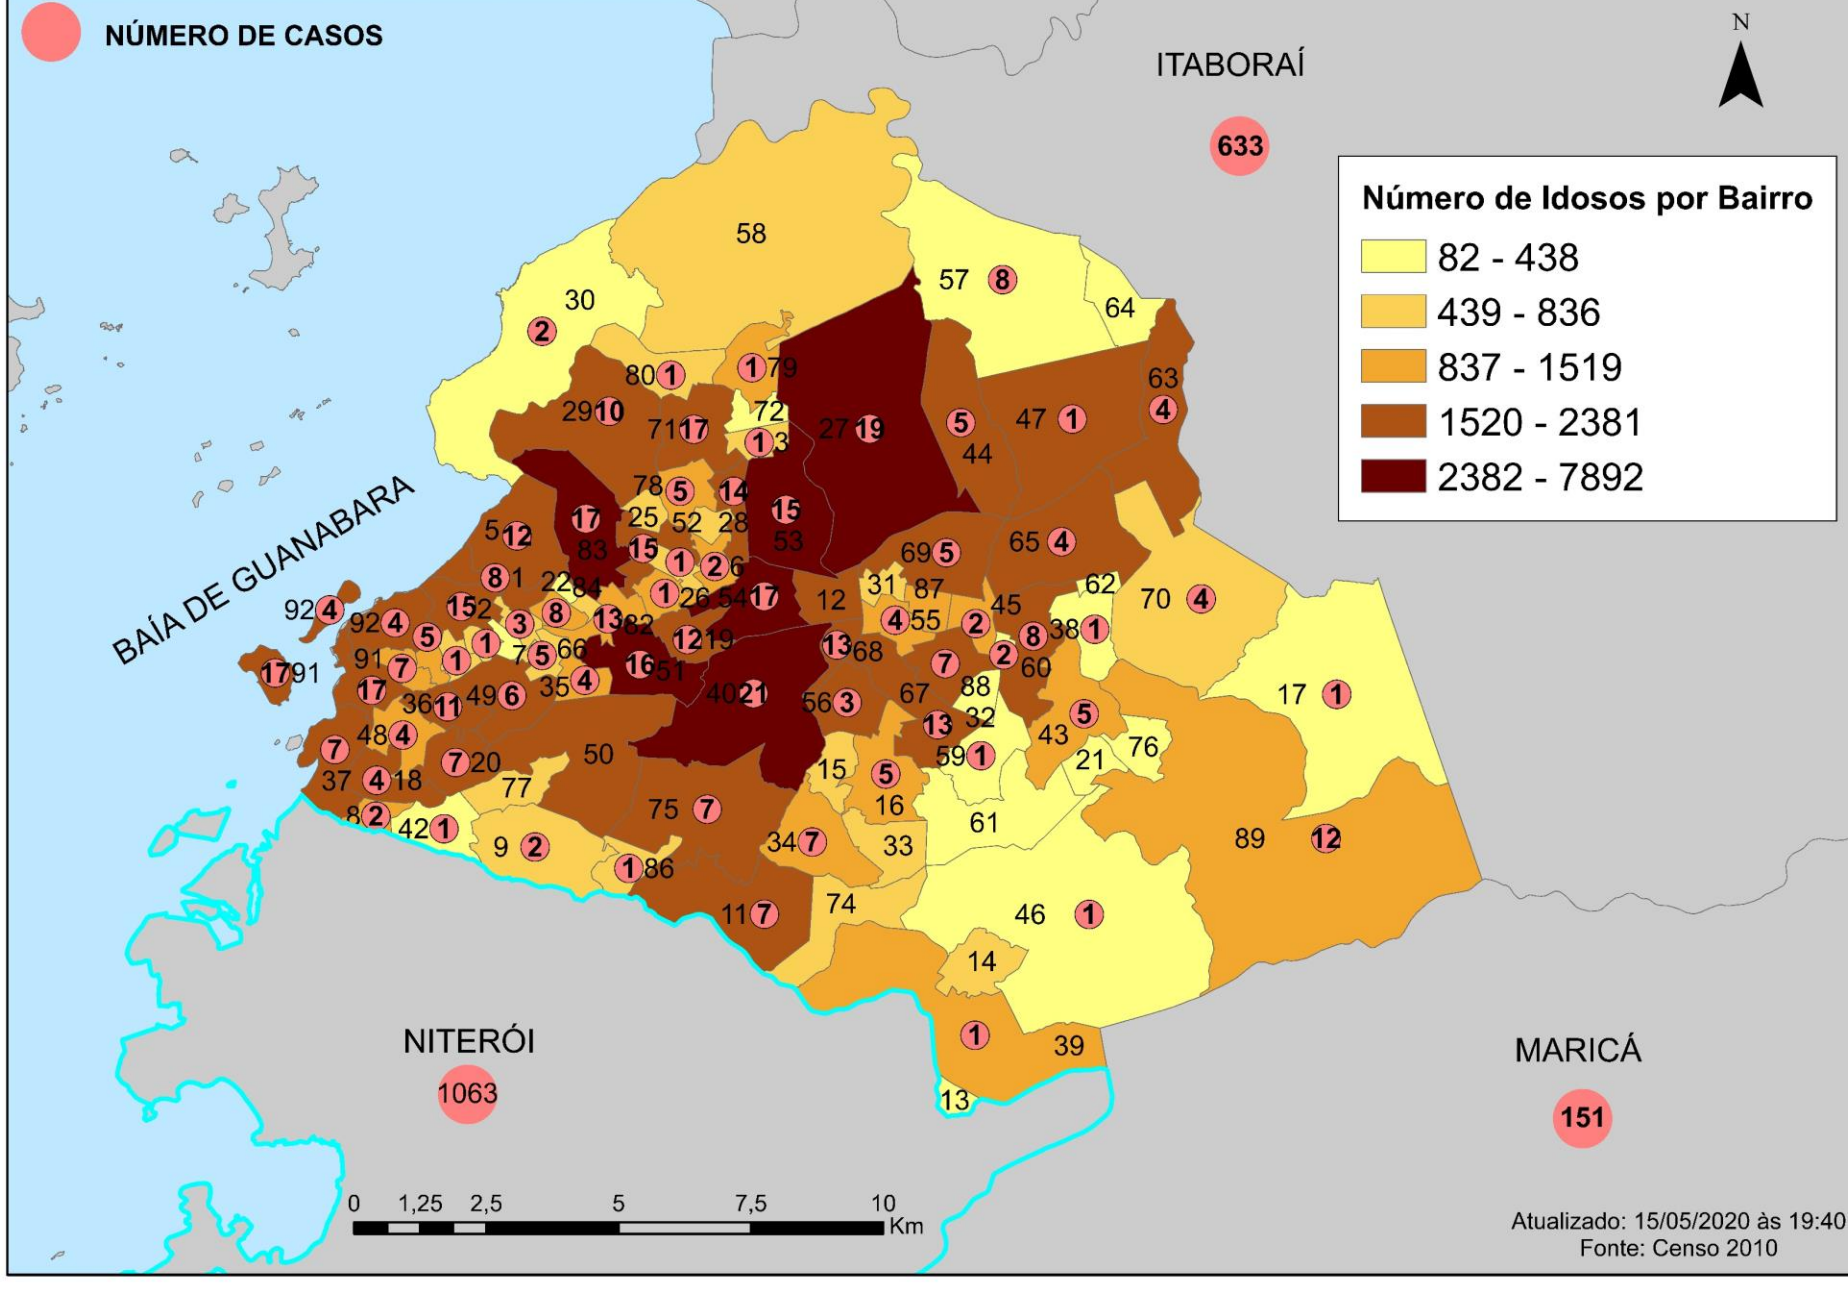

BOLETIM DAGEOP COVID 19 – SÃO GONÇALO

Atualizado em 15/05/2020

SUSPEITOS	DESCARTADOS	CONFIRMADOS	CURADOS	ÓBITOS CONFIRMADOS	ÓBITOS EM INVESTIGAÇÃO
5309	560	521	80	84	33

NÚMERO DE CASOS E ÓBITOS CONFIRMADOS POR BAIRRO – SÃO GONÇALO (RJ)

BAIRROS	CASOS	ÓBITOS	BAIRROS	CASOS	ÓBITOS	BAIRROS	CASOS	ÓBITOS
ALCANTARA	13		JARDIM CATARINA	19	8	PORTO DA MADAMA	7	1
ALMERINDA	3		JARDIM FLUMINENSE	1		PORTO DA PEDRA	8	1
AMENDEIRA	7	2	JOQUEI	5		PORTO NOVO	15	3
ANTONINA	2		LAGOINHA	2	1	PORTO VELHO	17	3
APOLO III	1		LARANJAL	5	1	RAUL VEIGA	4	
ARSENAL	7		LARGO DA IDEIA	1		RIO DO OURO	1	
BARRAÇÃO	1	1	LINDO PARQUE	4		ROCHA	16	1
BARRO VERMELHO	11		LUIZ CAÇADOR	1	1	SACRAMENTO	5	
BOA VISTA	12	2	MANGUEIRA	1		SALGUEIRO	1	
BOAÇU	14		MARAMBAIA	3		SANTA CATARINA	6	1
BOM RETIRO	1		MARIA PAULA	7	2	SANTA IZABEL	12	4
BRASILÂNDIA	8		MONJOLOS	4		SANTA LUZIA	5	1
CALIFORNIA	3		MORRO DO CASTRO	2	1	SÃO MIGUEL	1	
CAMARÃO	3		MUTONDO	17	1	SETE PONTES	1	
CENTRO	13	2	MUTUÁ	15	1	TENENTE JARDIM	1	1
COELHO	13	3	MUTUAPIRA	5		TIRADENTES	2	
COLUBANDÊ	21	3	NEVES	7	2	TRIBOBÓ	7	2
COVANCA	4	2	NOVA CIDADE	14		TRINDADE	15	1
ESTRELA DO NORTE	1		NOVO MEXICO	1		VENDA DA CRUZ	1	
FAZENDA DOS MINEIROS	1		PACHECO	8		VILA CANDOZA	1	
GALO BRANCO	12		PARADA 40	3	1	VILA LAGE	4	
GRADIM	4		PARAÍSO	5		VISTA ALEGRE	4	
GUAXINDIBA	8		PATRONATO	1		ZÉ GAROTO	5	
IPIIBA	1	1	PITA	7		PORTAO DO ROSA	10	3
ITAOCA	2		ITAÚNA	17	3	OUTROS	51	11

OBS.: Há 51 (cinquenta e um) casos onde os bairros não foram oficialmente divulgados.

CASOS SUSPEITOS X CASOS DESCARTADOS EM SÃO GONÇALO (RJ)

CASOS CONFIRMADOS X ÓBITOS - SÃO GONÇALO (RJ)

FAIXA ETÁRIA X MORTALIDADE – COVID 19