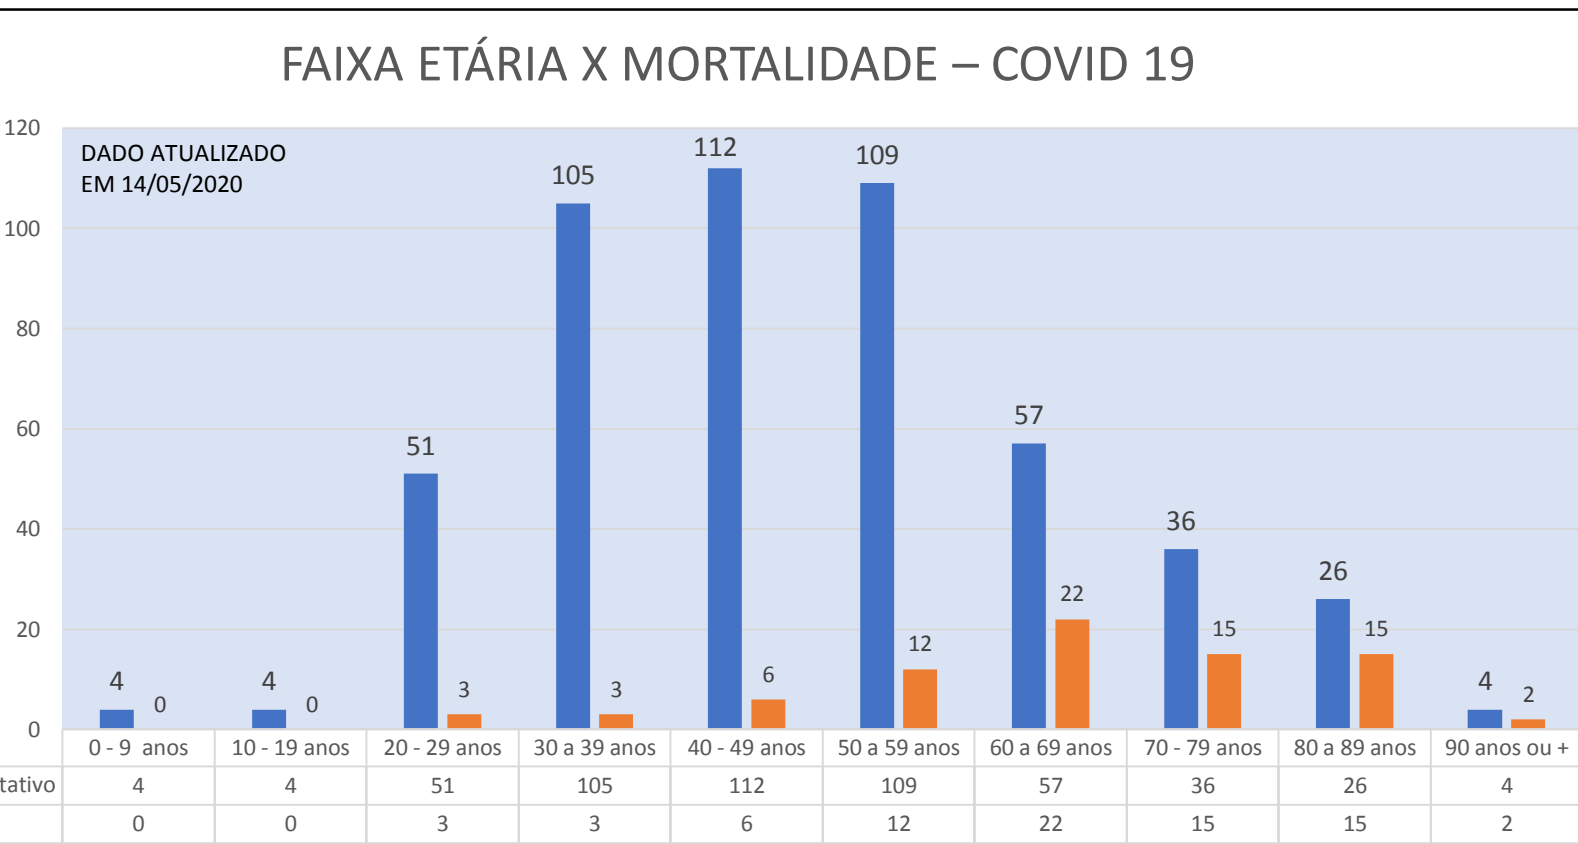

BOLETIM DAGEOP COVID 19 – SÃO GONÇALO

Atualizado em 15/05/2020

SUSPEITOS	DESCARTADOS	CONFIRMADOS	CURADOS	ÓBITOS CONFIRMADOS	ÓBITOS EM INVESTIGAÇÃO
5309	560	521	80	84	33

NÚMERO DE CASOS E ÓBITOS CONFIRMADOS POR BAIRRO – SÃO GONÇALO (RJ)

BAIRROS	CASOS	ÓBITOS	BAIRROS	CASOS	ÓBITOS	BAIRROS	CASOS	ÓBITOS
ALCANTARA	13		JARDIM CATARINA	19	8	PORTO DA MADAMA	7	1
ALMERINDA	3		JARDIM FLUMINENSE	1		PORTO DA PEDRA	8	1
AMENDEIRA	7	2	JOQUEI	5		PORTO NOVO	15	3
ANTONINA	2		LAGOINHA	2	1	PORTO VELHO	17	3
APOLO III	1		LARANJAL	5	1	RAUL VEIGA	4	
ARSENAL	7		LARGO DA IDEIA	1		RIO DO OURO	1	
BARRAÇÃO	1	1	LINDO PARQUE	4		ROCHA	16	1
BARRO VERMELHO	11		LUIZ CAÇADOR	1	1	SACRAMENTO	5	
BOA VISTA	12	2	MANGUEIRA	1		SALGUEIRO	1	
BOAÇU	14		MARAMBAIA	3		SANTA CATARINA	6	1
BOM RETIRO	1		MARIA PAULA	7	2	SANTA IZABEL	12	4
BRASILÂNDIA	8		MONJOLOS	4		SANTA LUZIA	5	1
CALIFORNIA	3		MORRO DO CASTRO	2	1	SÃO MIGUEL	1	
CAMARÃO	3		MUTONDO	17	1	SETE PONTES	1	
CENTRO	13	2	MUTUÁ	15	1	TENENTE JARDIM	1	1
COELHO	13	3	MUTUAPIRA	5		TIRADENTES	2	
COLUBANDÊ	21	3	NEVES	7	2	TRIBOBÓ	7	2
COVANCA	4	2	NOVA CIDADE	14		TRINDADE	15	1
ESTRELA DO NORTE	1		NOVO MEXICO	1		VENDA DA CRUZ	1	
FAZENDA DOS MINEIROS	1		PACHECO	8		VILA CANDOZA	1	
GALO BRANCO	12		PARADA 40	3	1	VILA LAGE	4	
GRADIM	4		PARAÍSO	5		VISTA ALEGRE	4	
GUAXINDIBA	8		PATRONATO	1		ZÉ GAROTO	5	
IPIIBA	1	1	PITA	7		PORTAO DO ROSA	10	3
ITAOCA	2		ITAÚNA	17	3	OUTROS	51	11

OBS.: Há 51 (cinquenta e um) casos onde os bairros não foram oficialmente divulgados.

CASOS SUSPEITOS X CASOS DESCARTADOS EM SÃO GONÇALO (RJ)

CASOS CONFIRMADOS X ÓBITOS - SÃO GONÇALO (RJ)

FAIXA ETÁRIA X MORTALIDADE – COVID 19