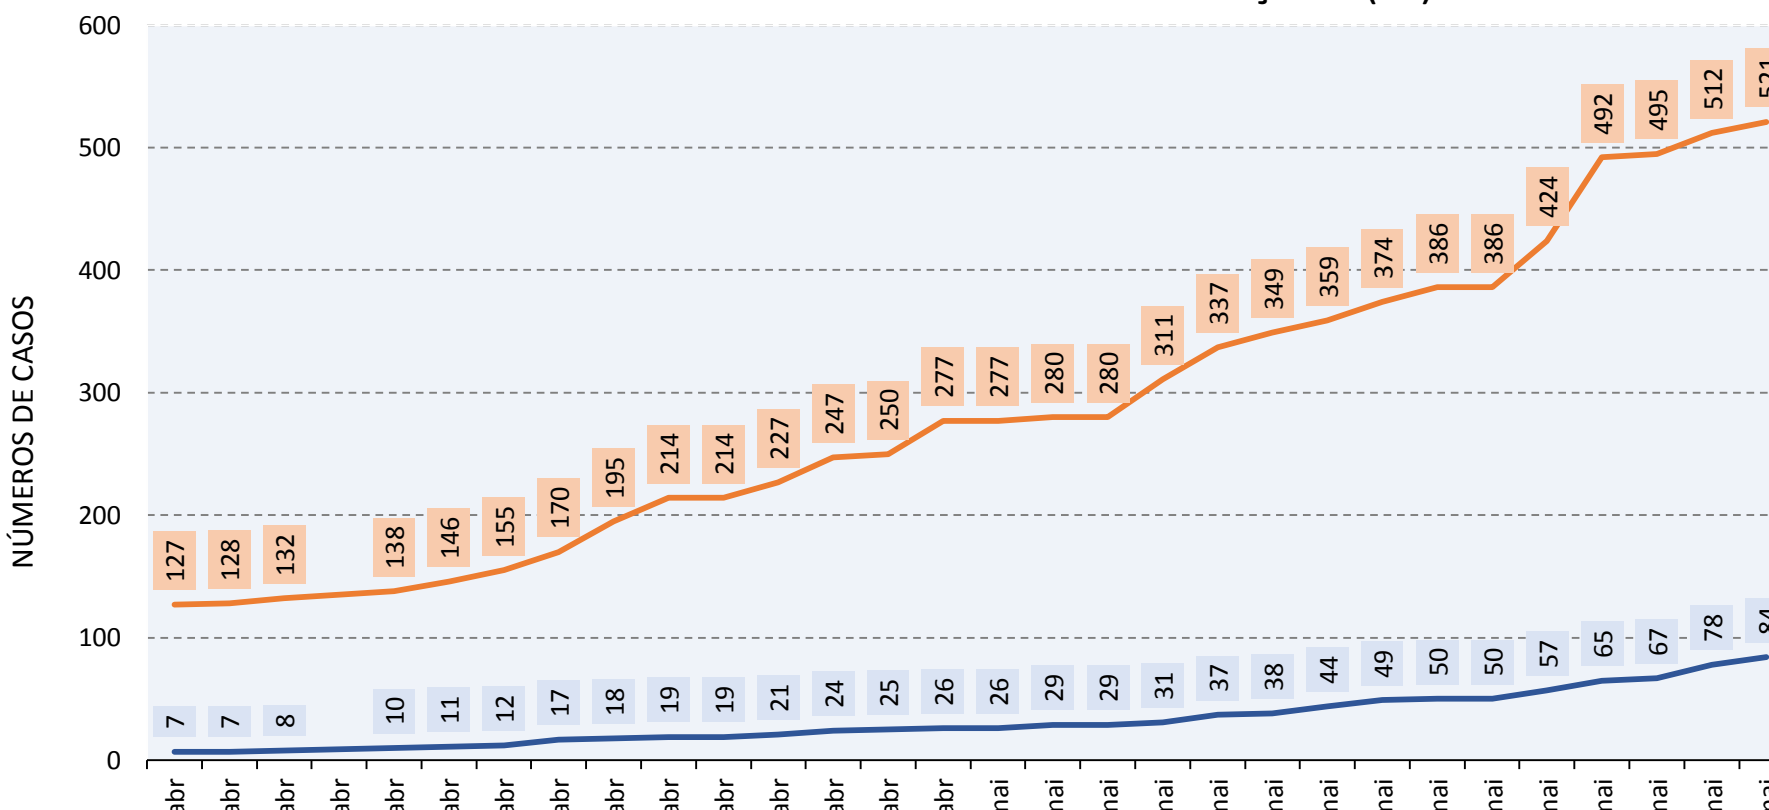

BOLETIM DAGEOP COVID 19 – SÃO GONÇALO

Atualizado em 15/05/2020

SUSPEITOS	DESCARTADOS	CONFIRMADOS	CURADOS	ÓBITOS CONFIRMADOS	ÓBITOS EM INVESTIGAÇÃO
5309	560	521	80	84	33

NÚMERO DE CASOS E ÓBITOS CONFIRMADOS POR BAIRRO – SÃO GONÇALO (RJ)

BAIRROS	CASOS	ÓBITOS	BAIRROS	CASOS	ÓBITOS	BAIRROS	CASOS	ÓBITOS
ALCANTARA	13		JARDIM CATARINA	19	8	PORTO DA MADAMA	7	1
ALMERINDA	3		JARDIM FLUMINENSE	1		PORTO DA PEDRA	8	1
AMENDEIRA	7	2	JOQUEI	5		PORTO NOVO	15	3
ANTONINA	2		LAGOINHA	2	1	PORTO VELHO	17	3
APOLO III	1		LARANJAL	5	1	RAUL VEIGA	4	
ARSENAL	7		LARGO DA IDEIA	1		RIO DO OURO	1	
BARRAÇÃO	1	1	LINDO PARQUE	4		ROCHA	16	1
BARRO VERMELHO	11		LUIZ CAÇADOR	1	1	SACRAMENTO	5	
BOA VISTA	12	2	MANGUEIRA	1		SALGUEIRO	1	
BOAÇU	14		MARAMBAIA	3		SANTA CATARINA	6	1
BOM RETIRO	1		MARIA PAULA	7	2	SANTA IZABEL	12	4
BRASILÂNDIA	8		MONJOLOS	4		SANTA LUZIA	5	1
CALIFORNIA	3		MORRO DO CASTRO	2	1	SÃO MIGUEL	1	
CAMARÃO	3		MUTONDO	17	1	SETE PONTES	1	
CENTRO	13	2	MUTUÁ	15	1	TENENTE JARDIM	1	1
COELHO	13	3	MUTUAPIRA	5		TIRADENTES	2	
COLUBANDÊ	21	3	NEVES	7	2	TRIBOBÓ	7	2
COVANCA	4	2	NOVA CIDADE	14		TRINDADE	15	1
ESTRELA DO NORTE	1		NOVO MEXICO	1		VENDA DA CRUZ	1	
FAZENDA DOS MINEIROS	1		PACHECO	8		VILA CANDOZA	1	
GALO BRANCO	12		PARADA 40	3	1	VILA LAGE	4	
GRADIM	4		PARAÍSO	5		VISTA ALEGRE	4	
GUAXINDIBA	8		PATRONATO	1		ZÉ GAROTO	5	
IPIIBA	1	1	PITA	7		PORTAO DO ROSA	10	3
ITAOCA	2		ITAÚNA	17	3	OUTROS	51	11

OBS.: Há 51 (cinquenta e um) casos onde os bairros não foram oficialmente divulgados.

CASOS SUSPEITOS X CASOS DESCARTADOS EM SÃO GONÇALO (RJ)

CASOS CONFIRMADOS X ÓBITOS - SÃO GONÇALO (RJ)

FAIXA ETÁRIA X MORTALIDADE – COVID 19