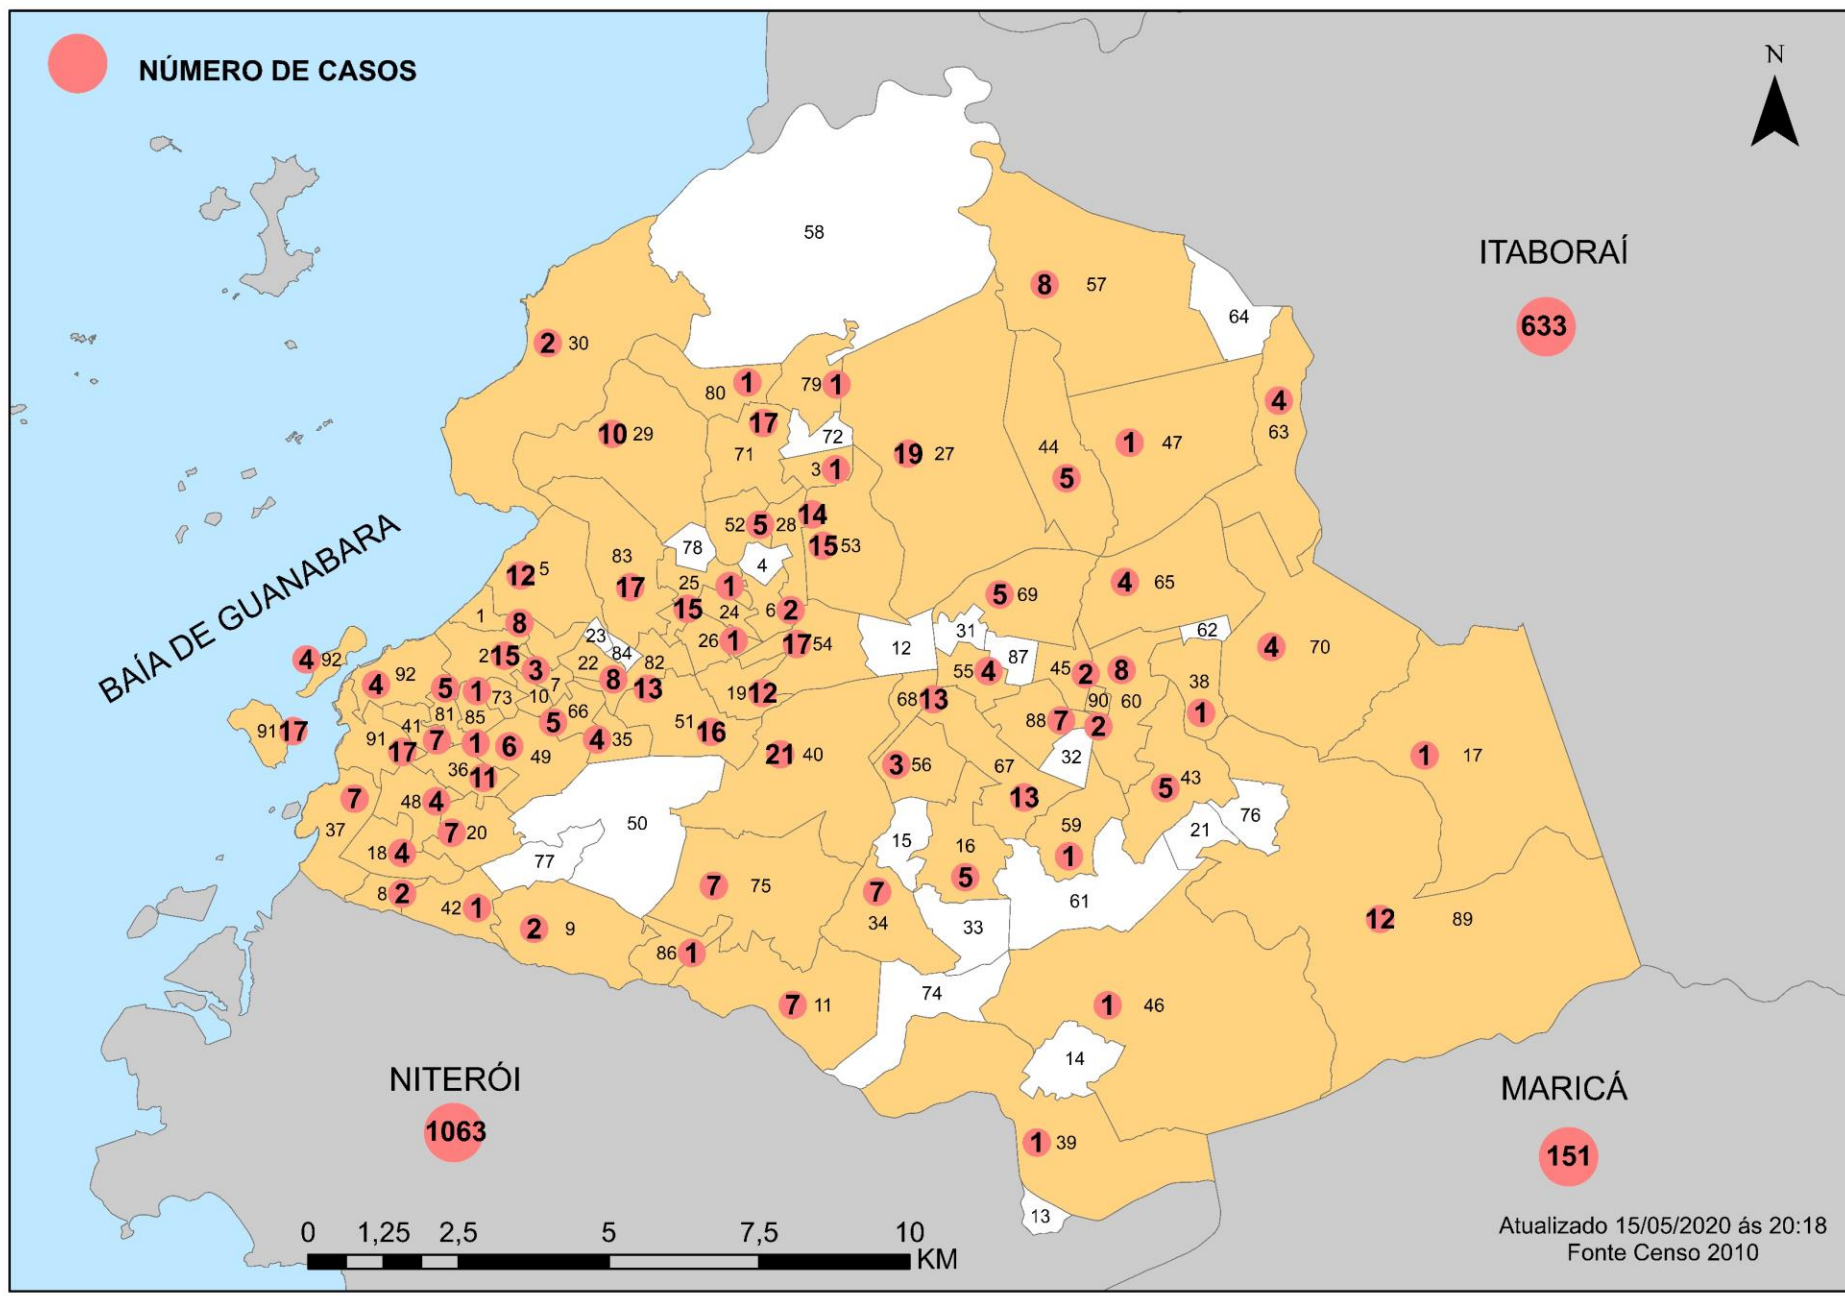

BAIRROS	CASOS	ÓBITOS	BAIRROS	CASOS	ÓBITOS	BAIRROS	CASOS	ÓBITOS
ALCANTARA	13		JARDIM CATARINA	19	8	PORTO DA MADAMA	7	1
ALMERINDA	3		JARDIM FLUMINENSE	1		PORTO DA PEDRA	8	1
AMENDEIRA	7	2	JOQUEI	5		PORTO NOVO	15	3
ANTONINA	2		LAGOINHA	2	1	PORTO VELHO	17	3
APOLO III	1		LARANJAL	5	1	RAUL VEIGA	4	
ARSENAL	7		LARGO DA IDEIA	1		RIO DO OURO	1	
BARRAÇÃO	1	1	LINDO PARQUE	4		ROCHA	16	1
BARRO VERMELHO	11		LUIZ CAÇADOR	1	1	SACRAMENTO	5	
BOA VISTA	12	2	MANGUEIRA	1		SALGUEIRO	1	
BOAÇU	14		MARAMBAIA	3		SANTA CATARINA	6	1
BOM RETIRO	1		MARIA PAULA	7	2	SANTA IZABEL	12	4
BRASILÂNDIA	8		MONJOLOS	4		SANTA LUZIA	5	1
CALIFORNIA	3		MORRO DO CASTRO	2	1	SÃO MIGUEL	1	
CAMARÃO	3		MUTONDO	17	1	SETE PONTES	1	
CENTRO	13	2	MUTUÁ	15	1	TENENTE JARDIM	1	1
COELHO	13	3	MUTUAPIRA	5		TIRADENTES	2	
COLUBANDÊ	21	3	NEVES	7	2	TRIBOBÓ	7	2
COVANCA	4	2	NOVA CIDADE	14		TRINDADE	15	1
ESTRELA DO NORTE	1		NOVO MEXICO	1		VENDA DA CRUZ	1	
FAZENDA DOS MINEIROS	1		PACHECO	8		VILA CANDOZA	1	
GALO BRANCO	12		PARADA 40	3	1	VILA LAGE	4	
GRADIM	4		PARAÍSO	5		VISTA ALEGRE	4	
GUAXINDIBA	8		PATRONATO	1		ZÉ GAROTO	5	
IPIIBA	1	1	PITA	7		PORTAO DO ROSA	10	3
ITAOCA	2		ITAÚNA	17	3	OUTROS	51	11

OBS.: Há 51 (cinquenta e um) casos onde os bairros não foram oficialmente divulgados.

CASOS SUSPEITOS X CASOS DESCARTADOS EM SÃO GONÇALO (RJ)

CASOS CONFIRMADOS X ÓBITOS - SÃO GONÇALO (RJ)

FAIXA ETÁRIA X MORTALIDADE – COVID 19