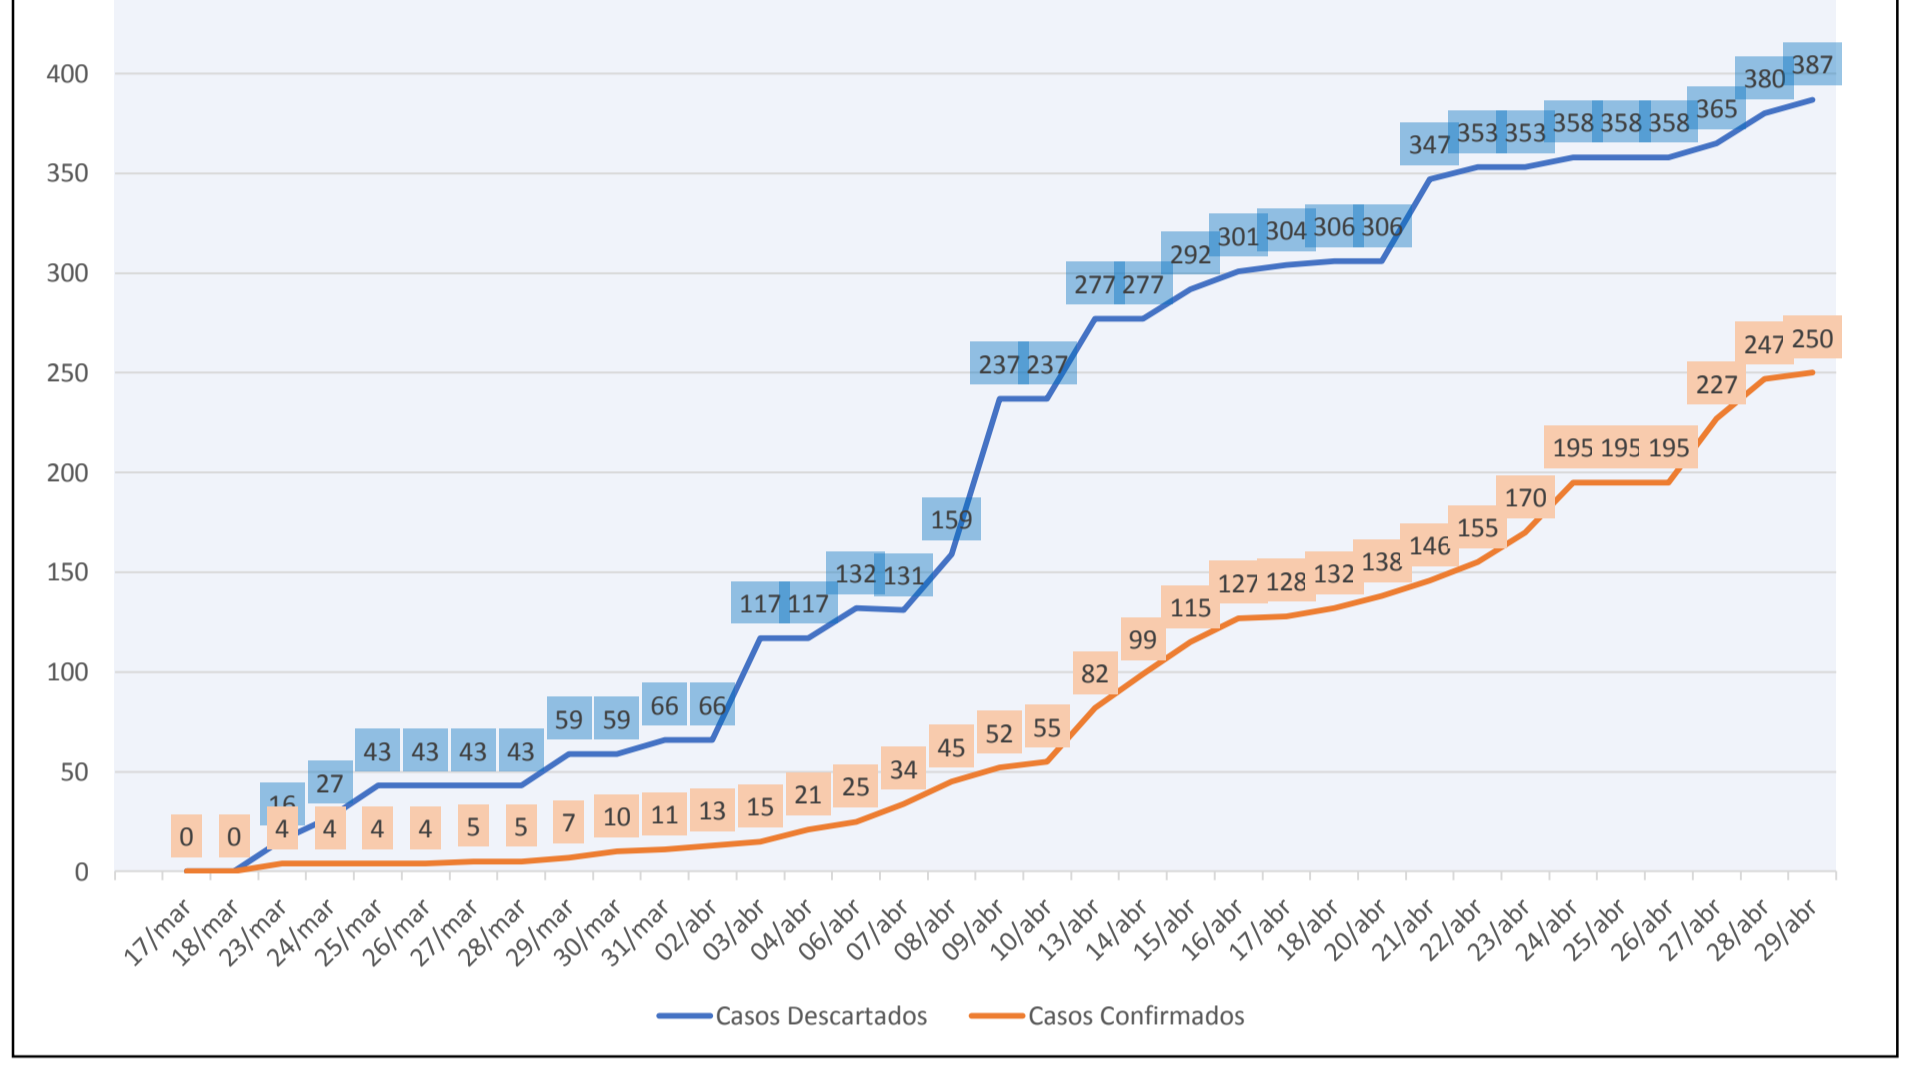

CASOS CONFIRMADOS X CASOS DESCARTADOS

1. Porto da Pedra	15. Jardim Nova	30. Itaoca	46. Ipiíba	64. Gebara	Mineiros
2. Porto Novo	16. República	31. Vila Três	47. Bom Retiro	65. Vista Alegre	81. Paraíso
3. Luiz Caçador	17. Jóquei	32. Amendoeira	48. Santa Catarina	66. Zé Garoto	82. Centro
4. Cruzeiro do Sul	18. Largo da Ideia	33. Anaia Pequeno	49. Engenho Pequeno	67. Coelho	83. Boaçu
5. Boa Vista	19. Covanca	34. Arsenal	50. Rocha	68. Jardim	84. Vila Yara
6. Antonina	20. Galo Branco	35. Lindo Parque	51. Mutuá	69. Alcantara	85. Patronato
7. Camarão	21. Eliane	36. Barro Vermelho	52. Trindade	70. Monjolas	86. Novo México
8. Venda da Cruz	22. Brasilândia	37. Barracão	53. Mutuapira	71. Itaúna	87. Mirambi
9. Morro do Parada	23. Rosalândia	38. Rio do Ouro	54. Mutondo	72. Recanto das Acácias	88. Amendoeira
10. Quarenta	24. São Miguel	39. Porto da Várzea	55. Raul Veiga	73. Mangueira	89. Santa Izabel
11. Maria Paula	25. Mutuá	40. Colubandê	56. Almerinda	74. Arrastão	90. Tiradentes
12. Pedro de Alcântara	26. Estrela do Norte	41. Porto da Várzea	57. Guaxindiba	75. Tribobó	91. Porto Velho
13. Várzea das Mocas	27. Jardim Catarina	42. Tenente Jardim	58. Palmeiras	76. Ieda	92. Gradim
14. Engenho do	28. Nova Cidade	43. Sacramento	59. Vila Candoza	77. Zumbi	
	29. Porto do Rosa	44. Santa Luzia	60. Pacheco	78. Mutuaguçu	
		45. Lagoinha	61. Anaia Grande	79. Salgueiro	
			62. Guarani	80. Fazenda dos	
			63. Marambaia