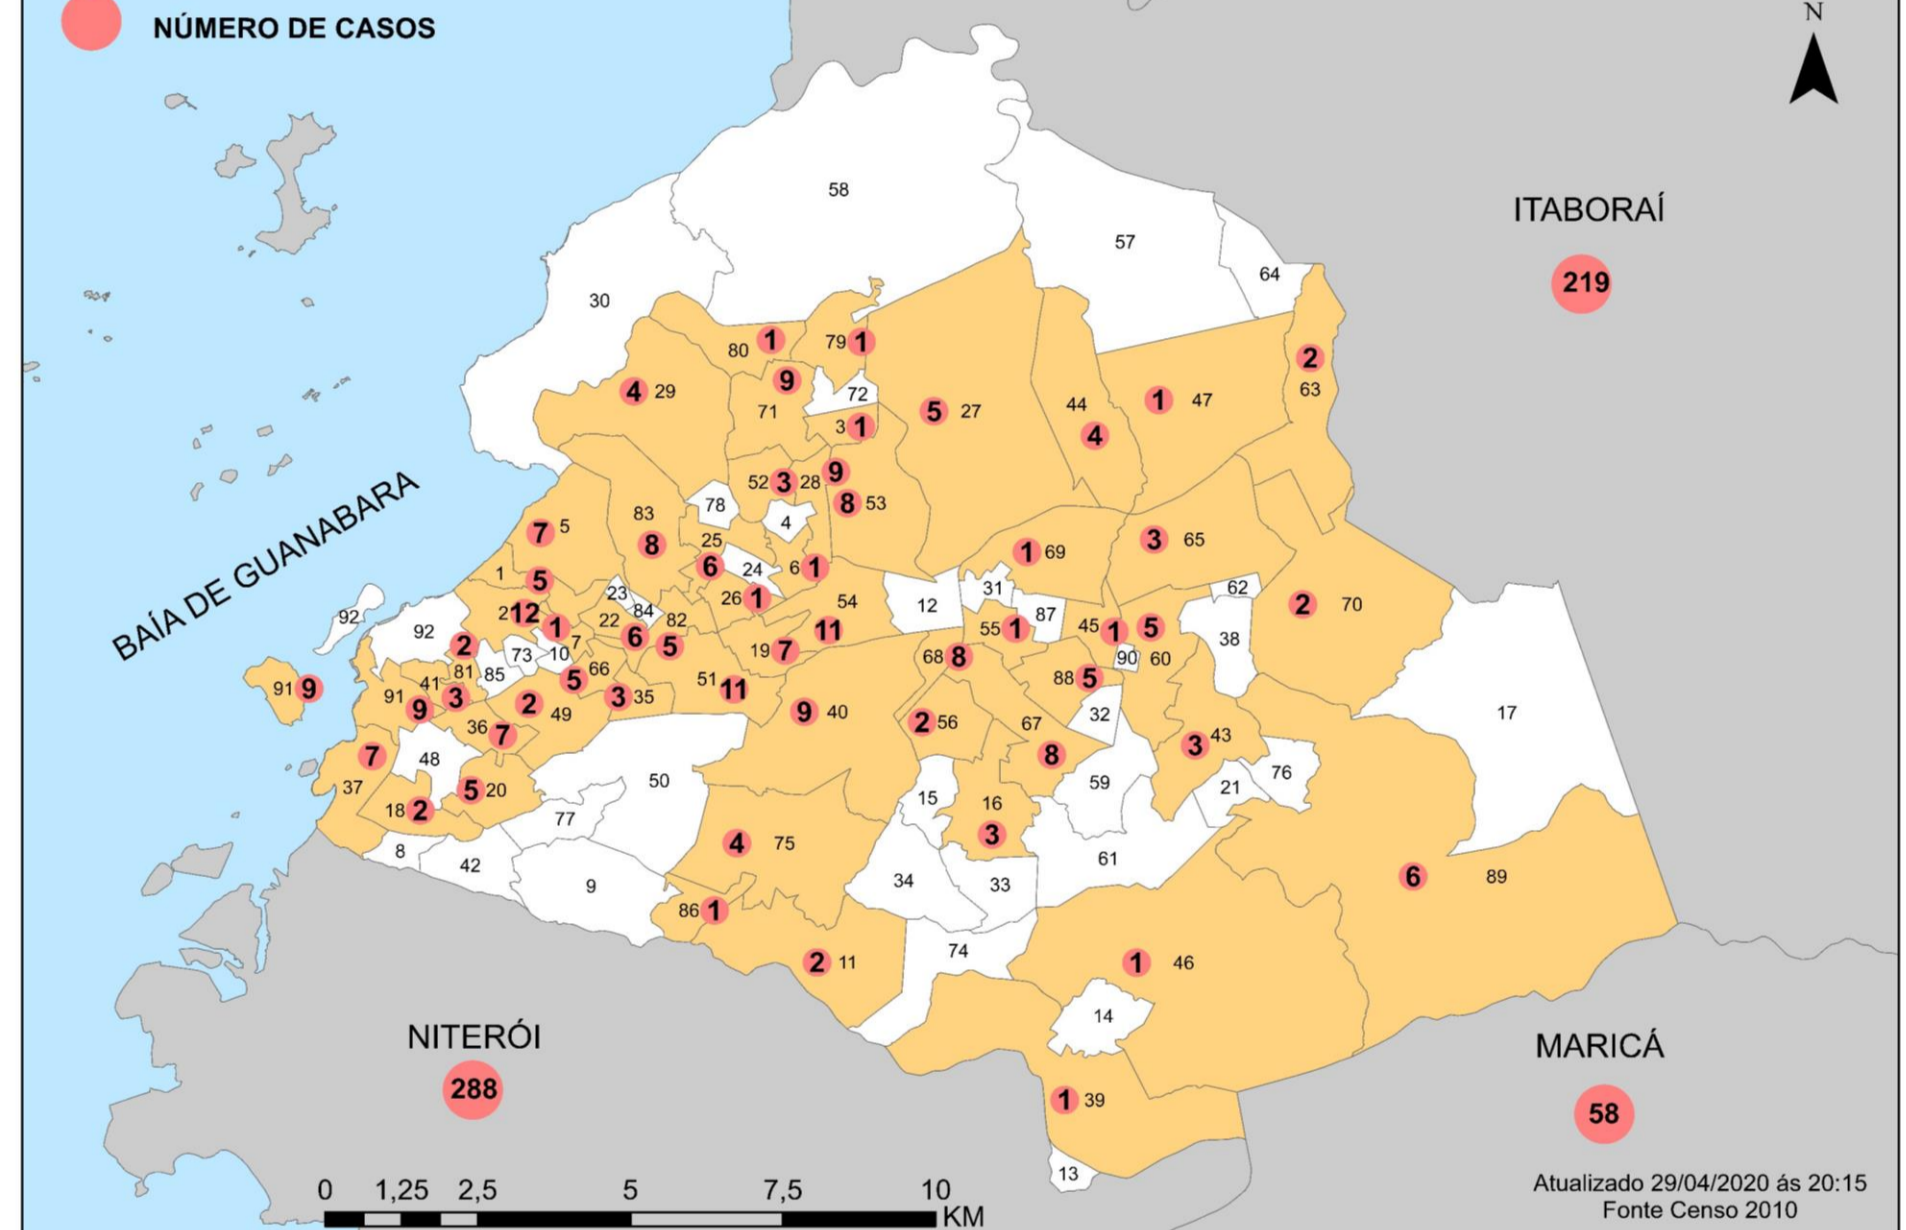

CASOS CONFIRMADOS X CASOS DESCARTADOS

1. Porto da Pedra	15. Jardim Nova	30. Itaoca	46. Ipiíba	64. Gebara	Mineiros
2. Porto Novo	16. República	31. Vila Três	47. Bom Retiro	65. Vista Alegre	81. Paraíso
3. Luiz Caçador	17. Jóquei	32. Amendoeira	48. Santa Catarina	66. Zé Garoto	82. Centro
4. Cruzeiro do Sul	18. Largo da Ideia	33. Anaia Pequeno	49. Engenho Pequeno	67. Coelho	83. Boaçu
5. Boa Vista	19. Covanca	34. Arsenal	50. Rocha	68. Jardim	84. Vila Yara
6. Antonina	20. Galo Branco	35. Lindo Parque	51. Mutuá	69. Alcantara	85. Patronato
7. Camarão	21. Eliane	36. Barro Vermelho	52. Trindade	70. Monjolas	86. Novo México
8. Venda da Cruz	22. Brasilândia	37. Barracão	53. Mutuapira	71. Itaúna	87. Mirambi
9. Morro do Parada	23. Rosalândia	38. Rio do Ouro	54. Mutondo	72. Recanto das Acácias	88. Amendoeira
10. Quarenta	24. São Miguel	39. Porto da Várzea	55. Raul Veiga	73. Mangueira	89. Santa Izabel
11. Maria Paula	25. Mutuá	40. Colubandê	56. Almerinda	74. Arrastão	90. Tiradentes
12. Pedro de Alcântara	26. Estrela do Norte	41. Porto da Várzea	57. Guaxindiba	75. Tribobó	91. Porto Velho
13. Várzea das Mocas	27. Jardim Catarina	42. Tenente Jardim	58. Palmeiras	76. Ieda	92. Gradim
14. Engenho do	28. Nova Cidade	43. Sacramento	59. Vila Candoza	77. Zumbi	
	29. Porto do Rosa	44. Santa Luzia	60. Pacheco	78. Mutuaguçu	
		45. Lagoinha	61. Anaia Grande	79. Salgueiro	
			62. Guarani	80. Fazenda dos	
			63. Marambaia