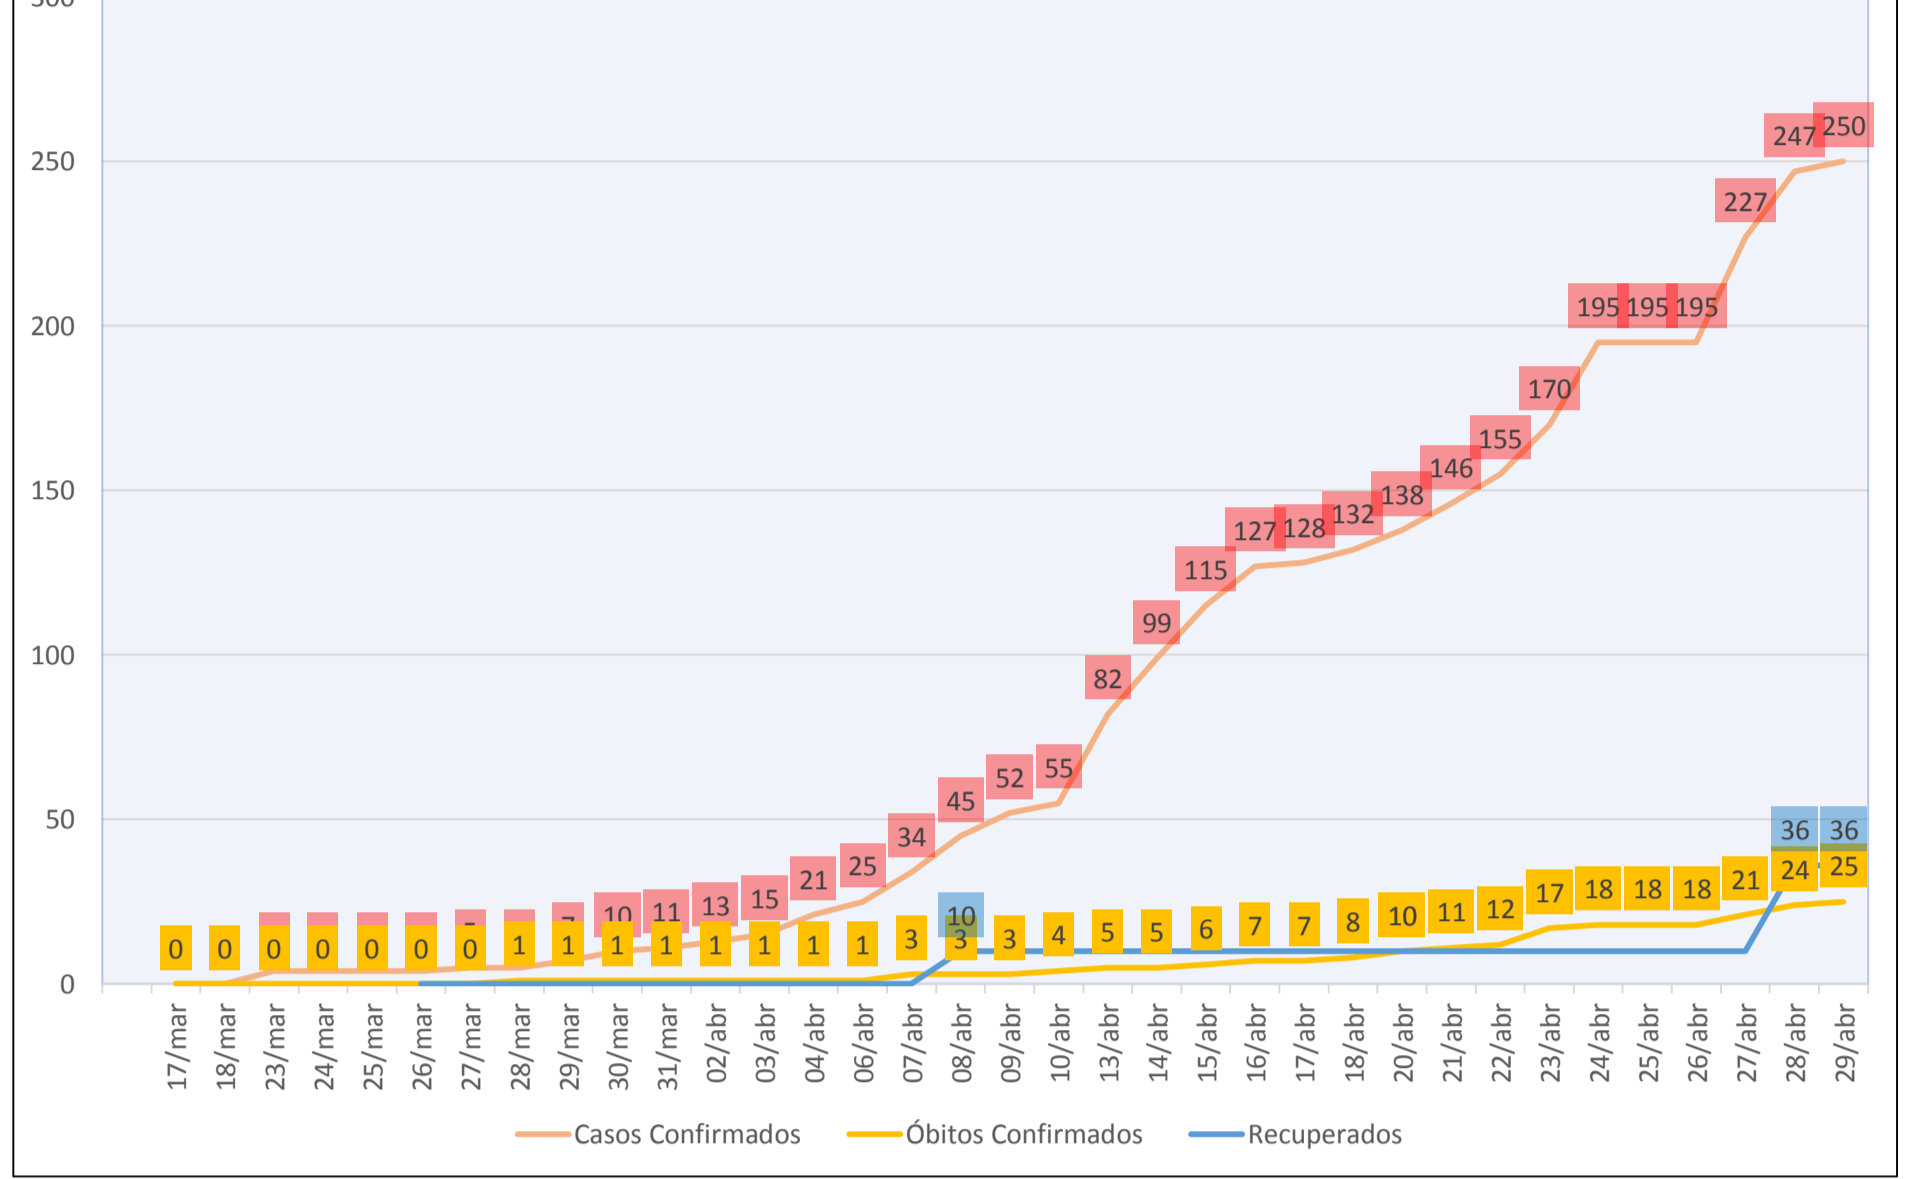

COVID 19 – SÃO GONÇALO (RJ)

Atualizado em 29/04/2020 às 21:40h

CASOS CONFIRMADOS	RECUPERADOS	SUSPEITOS	CASOS DESCARTADOS	ÓBITOS
250	36	3163	387	25

NÚMERO DE CASOS CONFIRMADOS POR BAIRRO – SÃO GONÇALO (RJ)

BAIRRO	Nº DE CASOS	Nº DE ÓBITO	BAIRRO	Nº DE CASOS	Nº DE ÓBITO	BAIRRO	Nº DE CASOS	Nº DE ÓBITO
ALCÂNTARA	8		GALO BRANCO	7		PARAÍSO	2	
ALMERINDA	2		IPIÍBA	1	1	PITA	5	1
AMENDOEIRA	5	1	ITAÚNA	9	1	PORTÃO DO ROSA	4	
ANTONINA	1		JARDIM CATARINA	5		PORTO DA MADAMA	3	
APOLO III	1		JOQUEI	3		PORTO DA PEDRA	5	1
BARRO VERMELHO	7		LAGOINHA	1	1	PORTO NOVO	12	3
BOA VISTA	7	1	LARANJAL	1		PORTO VELHO	9	1
BOAÇU	5		LINDO PARQUE	3		RIO DO OURO	1	
BOM RETIRO	1		LUIZ CAÇADOR	1		ROCHA	11	
BRASILÂNDIA	6		MARAMBAIA	1		SACRAMENTO	3	
CALIFORNIA	3		MARIA PAULA	2		SALGUEIRO	1	
CAMARÃO	1		MUTONDO	11		SANTA CATARINA	2	
CENTRO	5	1	MUTUÁ	6		SANTA IZABEL	6	2
COELHO	8	2	MUTUAPIRA	3		SANTA LUZIA	4	
COLUBANDÊ	9	2	NEVES	7	2	TRIBOBÓ	4	
COVANCA	2		NOVA CIDADE	9		TRINDADE	8	1
ESTRELA DO NORTE	1		NOVO MÉXICO	1		VISTA ALEGRE	3	
FAZENDA DOS MINEIROS	1		PACHECO	5		ZÉ GAROTO	5	

OBS.: Há 8 (oito) casos onde os bairros não foram oficialmente divulgados.

CASOS DE COVID 19 EM SÃO GONÇALO (RJ)