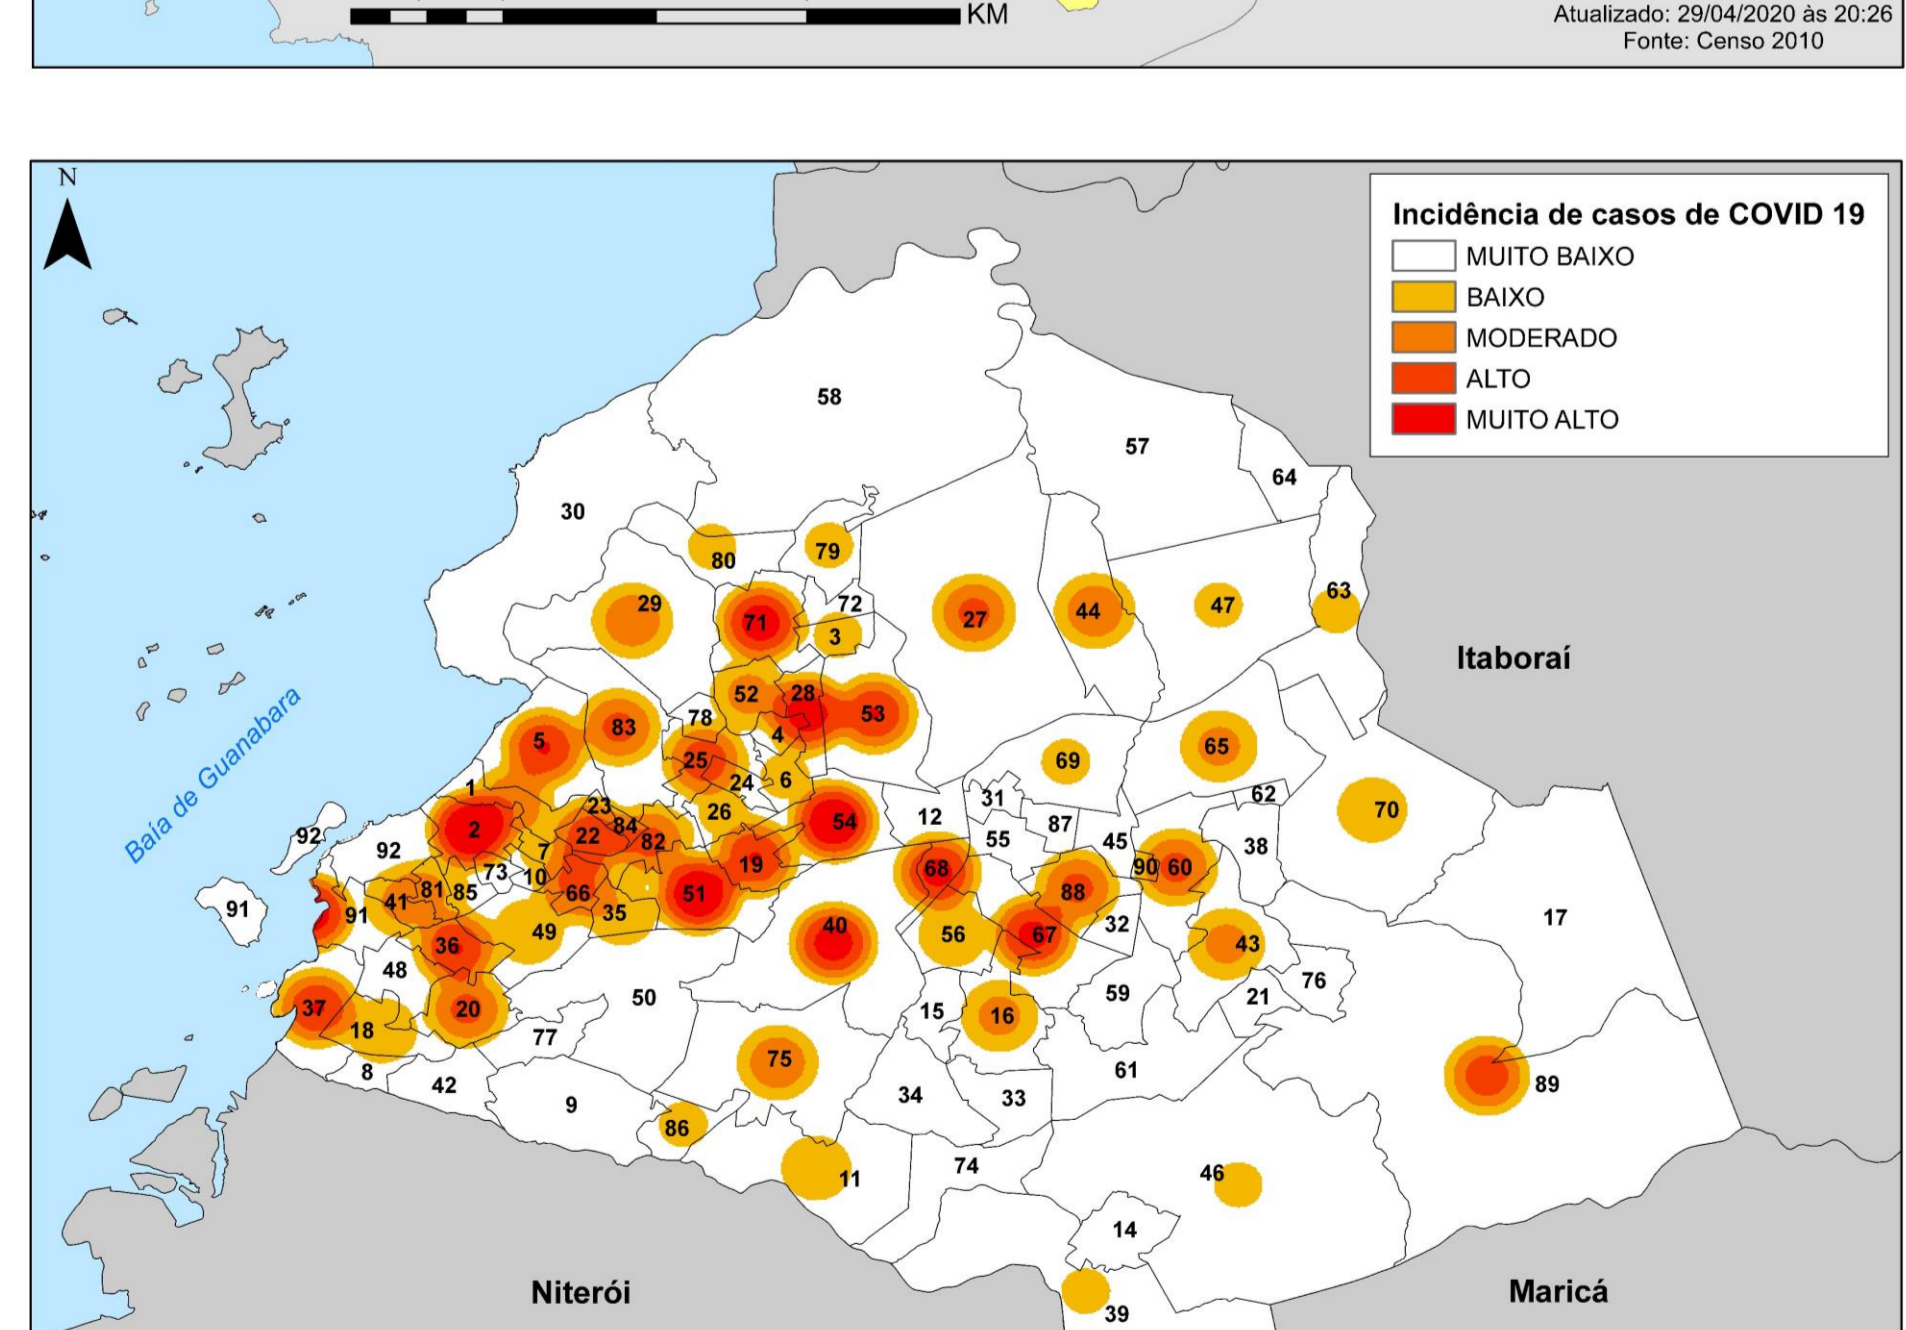

CASOS CONFIRMADOS X CASOS DESCARTADOS

1. Porto da Pedra	15. Jardim Nova	30. Itaoca	46. Ipiíba	64. Gebara	Mineiros
2. Porto Novo	16. República	31. Vila Três	47. Bom Retiro	65. Vista Alegre	81. Paraíso
3. Luiz Caçador	17. Jóquei	32. Amendoeira	48. Santa Catarina	66. Zé Garoto	82. Centro
4. Cruzeiro do Sul	18. Largo da Ideia	33. Anaia Pequeno	49. Engenho Pequeno	67. Coelho	83. Boaçu
5. Boa Vista	19. Covanca	34. Arsenal	50. Rocha	68. Jardim	84. Vila Yara
6. Antonina	20. Galo Branco	35. Lindo Parque	51. Mutuá	69. Alcantara	85. Patronato
7. Camarão	21. Eliane	36. Barro Vermelho	52. Trindade	70. Monjolas	86. Novo México
8. Venda da Cruz	22. Brasilândia	37. Barracão	53. Mutuapira	71. Itaúna	87. Mirambi
9. Morro do Parada	23. Rosalândia	38. Rio do Ouro	54. Mutondo	72. Recanto das Acácias	88. Amendoeira
10. Quarenta	24. São Miguel	39. Porto da Várzea	55. Raul Veiga	73. Mangueira	89. Santa Izabel
11. Maria Paula	25. Mutuá	40. Colubandê	56. Almerinda	74. Arrastão	90. Tiradentes
12. Pedro de Alcântara	26. Estrela do Norte	41. Porto da Várzea	57. Guaxindiba	75. Tribobó	91. Porto Velho
13. Várzea das Mocas	27. Jardim Catarina	42. Tenente Jardim	58. Palmeiras	76. Ieda	92. Gradim
14. Engenho do	28. Nova Cidade	43. Sacramento	59. Vila Candoza	77. Zumbi	
	29. Porto do Rosa	44. Santa Luzia	60. Pacheco	78. Mutuaguçu	
		45. Lagoinha	61. Anaia Grande	79. Salgueiro	
			62. Guarani	80. Fazenda dos	
			63. Marambaia