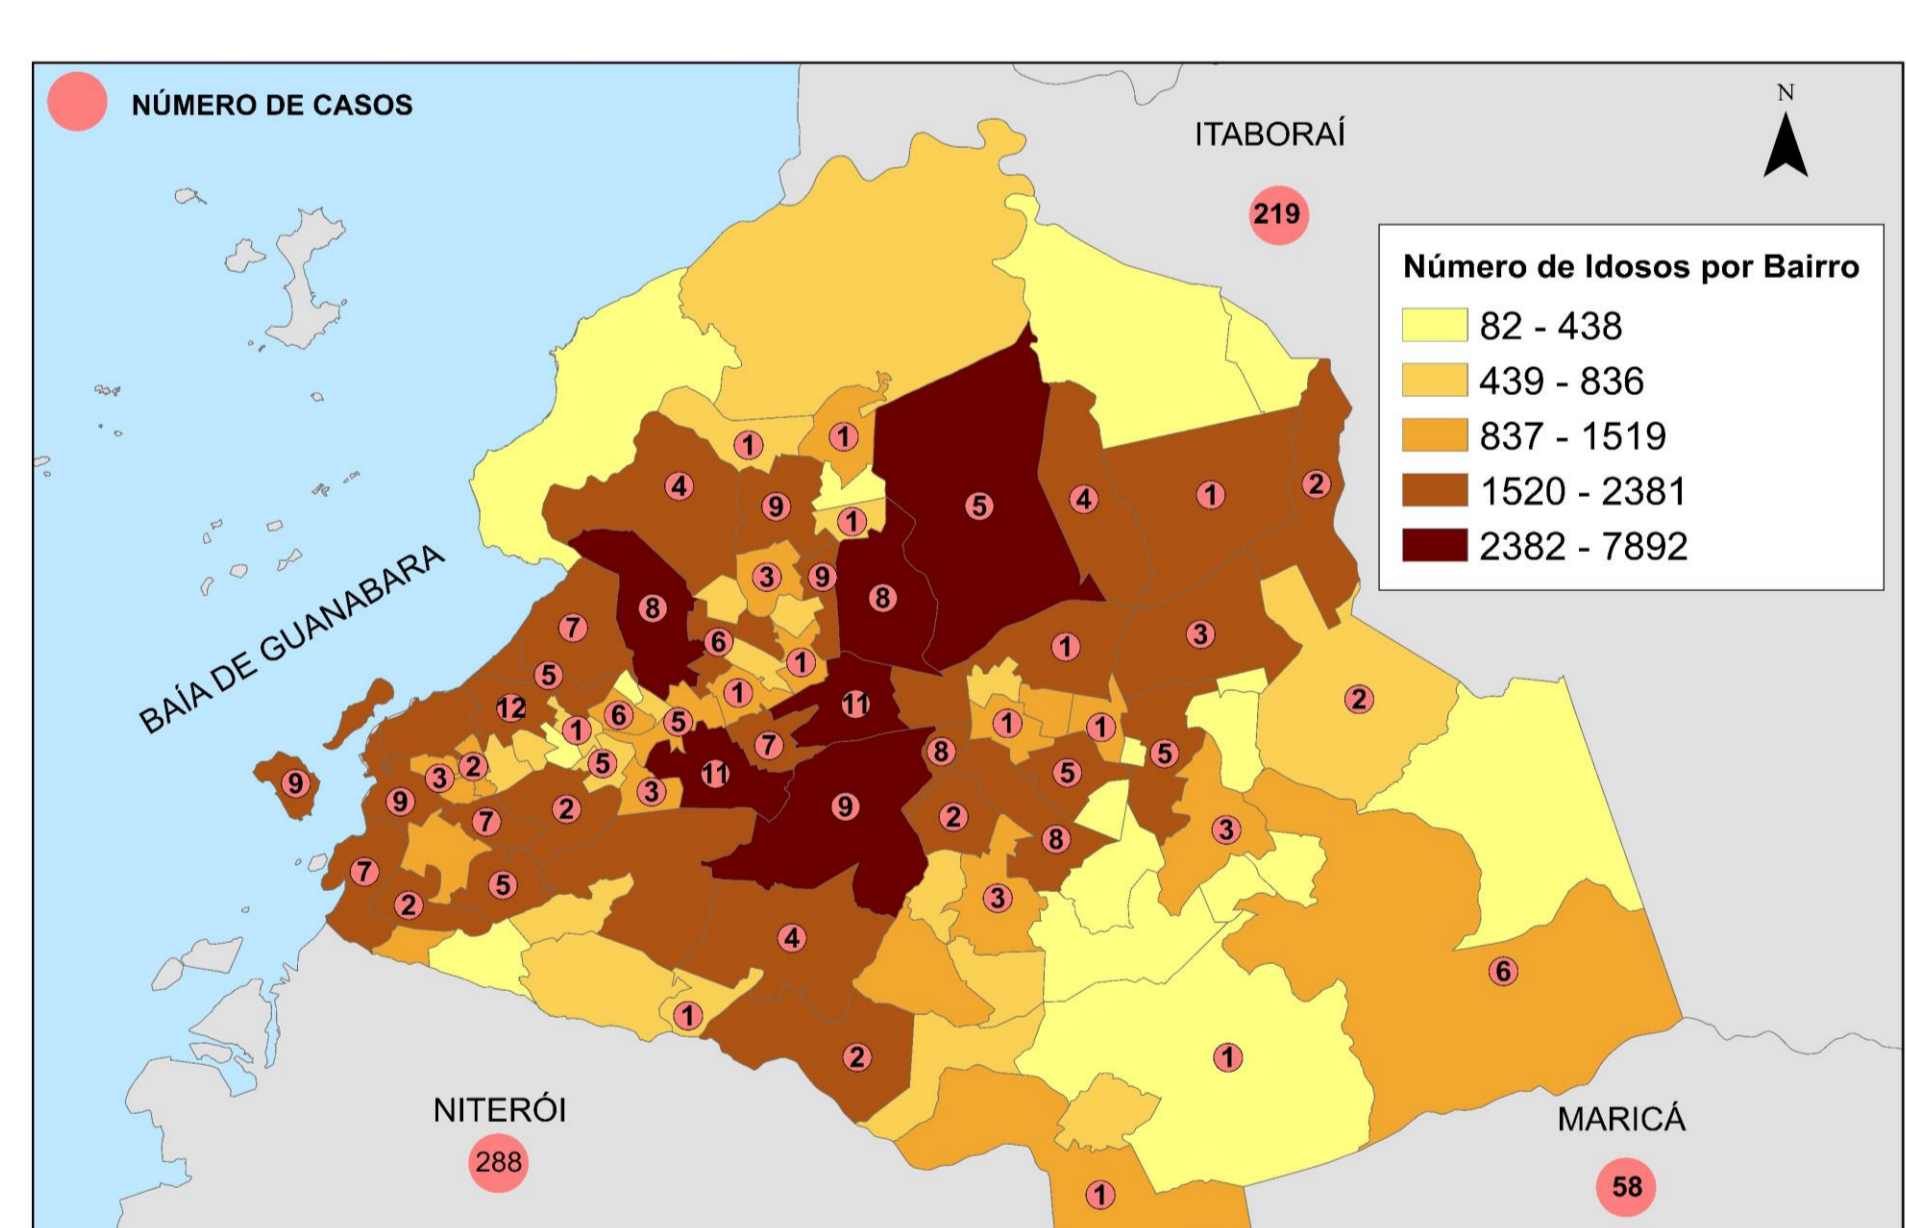

CASOS CONFIRMADOS X CASOS DESCARTADOS

1. Porto da Pedra	15. Jardim Nova	30. Itaoca	46. Ipiíba	64. Gebara	Mineiros
2. Porto Novo	16. República	31. Vila Três	47. Bom Retiro	65. Vista Alegre	81. Paraíso
3. Luiz Caçador	17. Jóquei	32. Amendoeira	48. Santa Catarina	66. Zé Garoto	82. Centro
4. Cruzeiro do Sul	18. Largo da Ideia	33. Anaia Pequeno	49. Engenho Pequeno	67. Coelho	83. Boaçu
5. Boa Vista	19. Covanca	34. Arsenal	50. Rocha	68. Jardim	84. Vila Yara
6. Antonina	20. Galo Branco	35. Lindo Parque	51. Mutuá	69. Alcantara	85. Patronato
7. Camarão	21. Eliane	36. Barro Vermelho	52. Trindade	70. Monjolas	86. Novo México
8. Venda da Cruz	22. Brasilândia	37. Barracão	53. Mutuapira	71. Itaúna	87. Mirambi
9. Morro do Parada	23. Rosalândia	38. Rio do Ouro	54. Mutondo	72. Recanto das Acácias	88. Amendoeira
10. Quarenta	24. São Miguel	39. Porto da Várzea	55. Raul Veiga	73. Mangueira	89. Santa Izabel
11. Maria Paula	25. Mutuá	40. Colubandê	56. Almerinda	74. Arrastão	90. Tiradentes
12. Pedro de Alcântara	26. Estrela do Norte	41. Porto da Várzea	57. Guaxindiba	75. Tribobó	91. Porto Velho
13. Várzea das Mocas	27. Jardim Catarina	42. Tenente Jardim	58. Palmeiras	76. Ieda	92. Gradim
14. Engenho do	28. Nova Cidade	43. Sacramento	59. Vila Candoza	77. Zumbi	
	29. Porto do Rosa	44. Santa Luzia	60. Pacheco	78. Mutuaguçu	
		45. Lagoinha	61. Anaia Grande	79. Salgueiro	
			62. Guarani	80. Fazenda dos	
			63. Marambaia