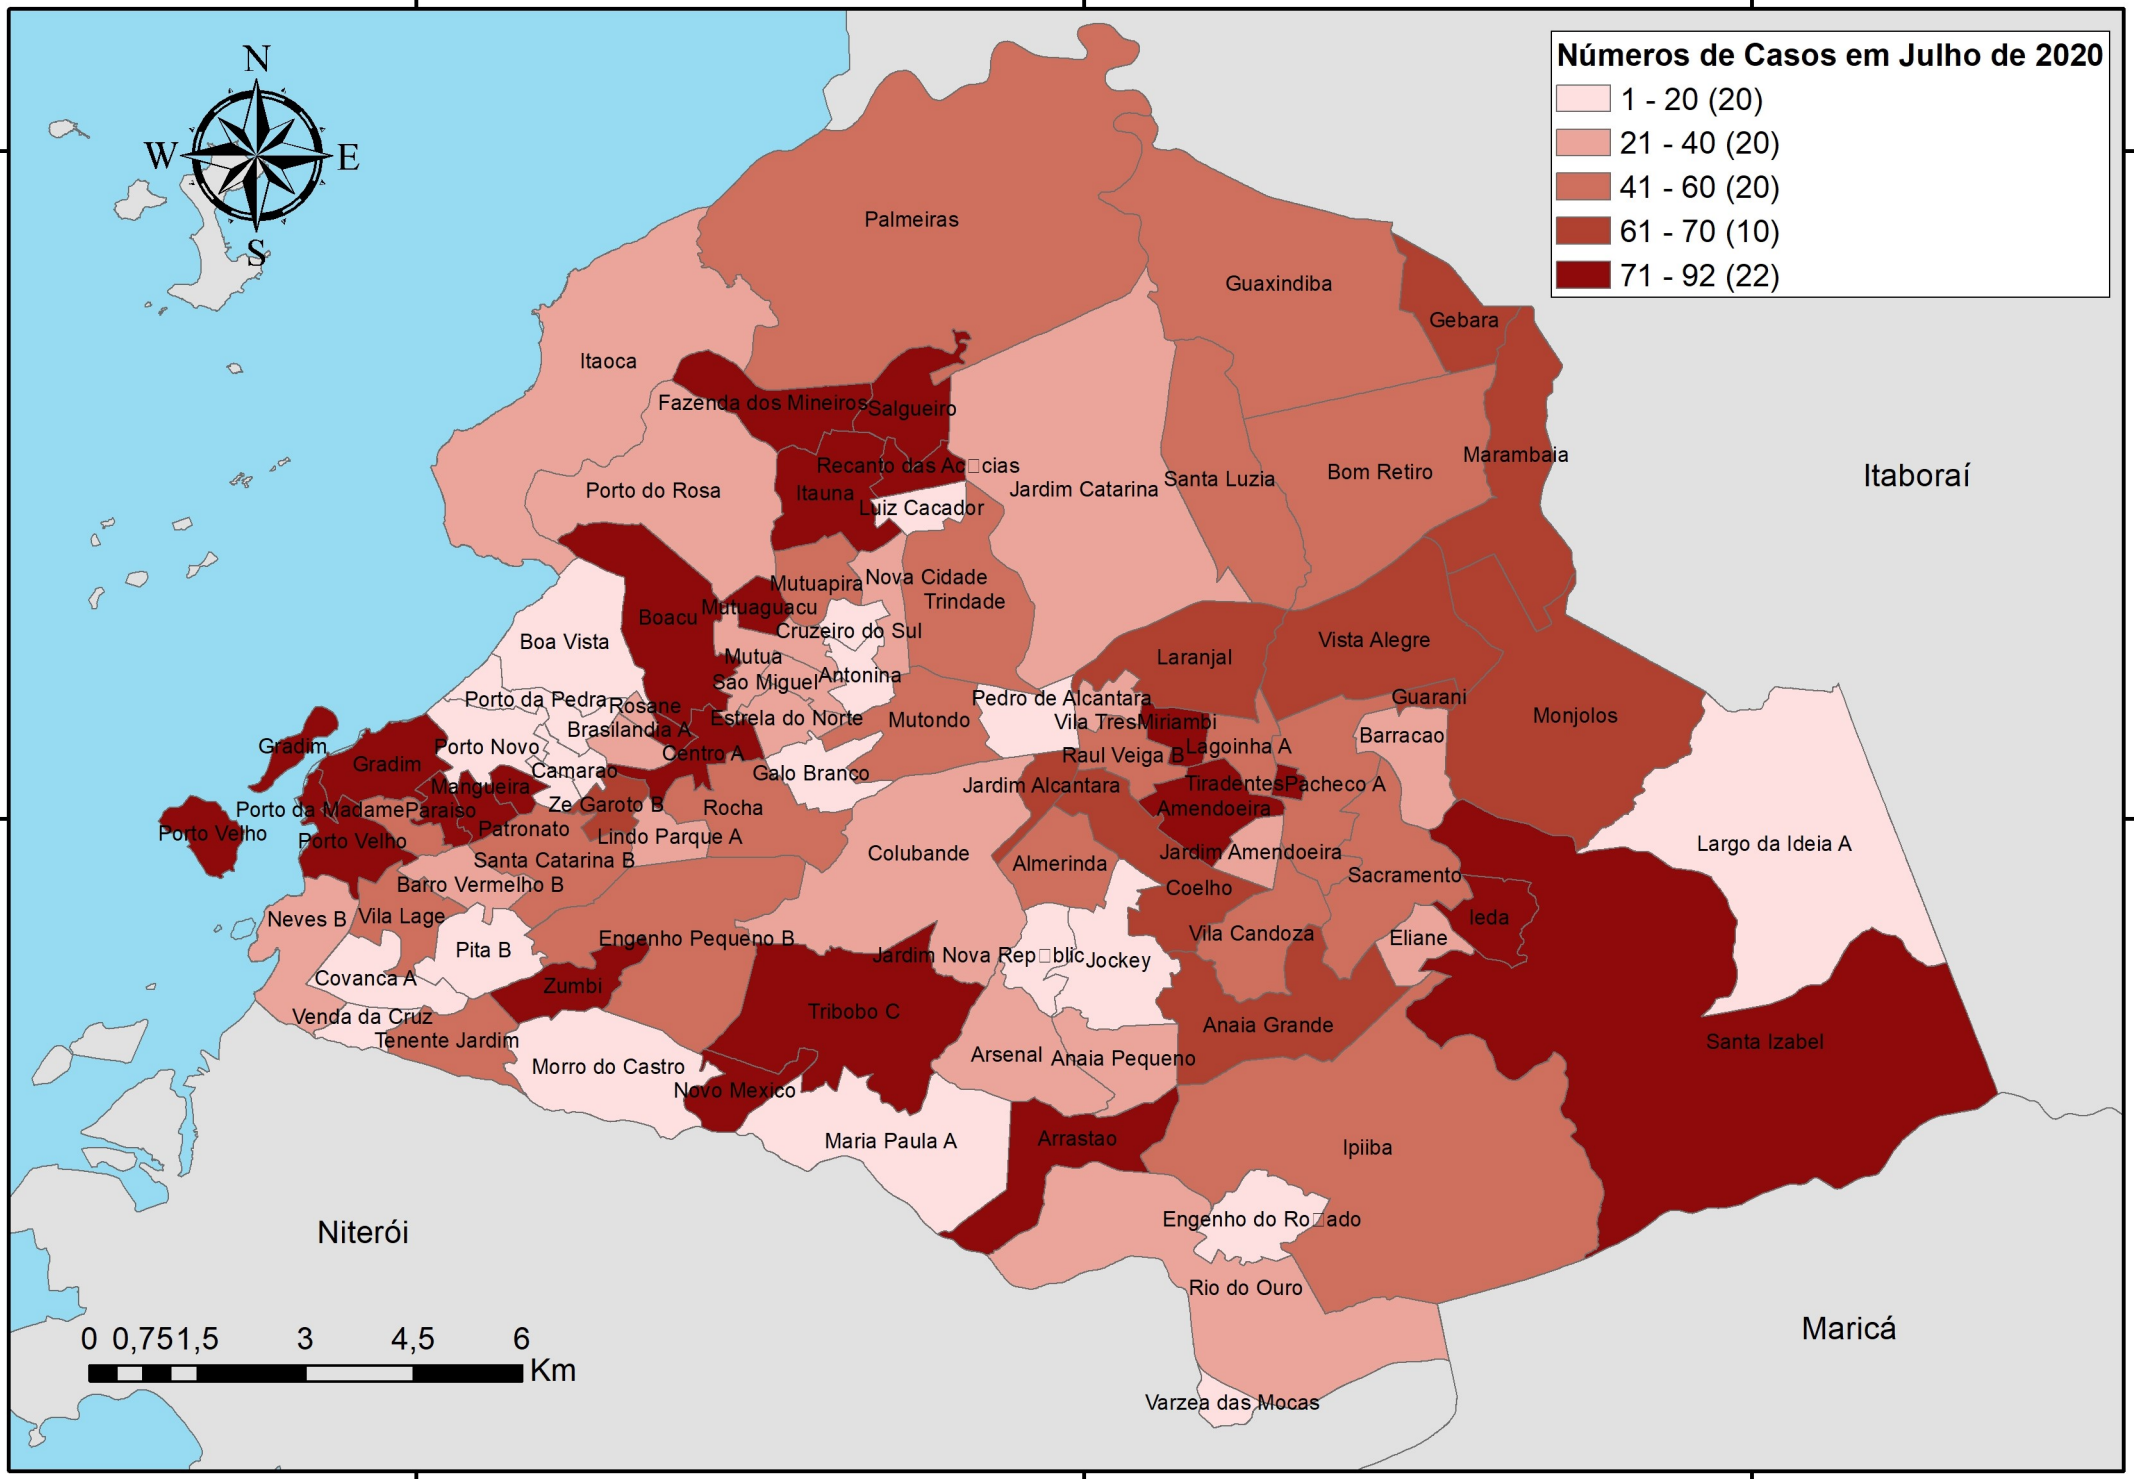

43°5'0"W

43°0'0"W

42°55'0"W

22°45'0"S

22°45'0"S

22°50'0"S

22°50'0"S

43°5'0"W

43°0'0"W

42°55'0"W

Números de Casos em Julho de 2020

Niterói

Maricá

Maria Paula A

Varzea das Mocas

Santa Izabel

Rio do Ouro

Engenho do Rosado

Ipiiba

Arrastao

Novo Mexico

Arsenal Anaiá Pequeno

Anaiá Grande

Jardim Nova República