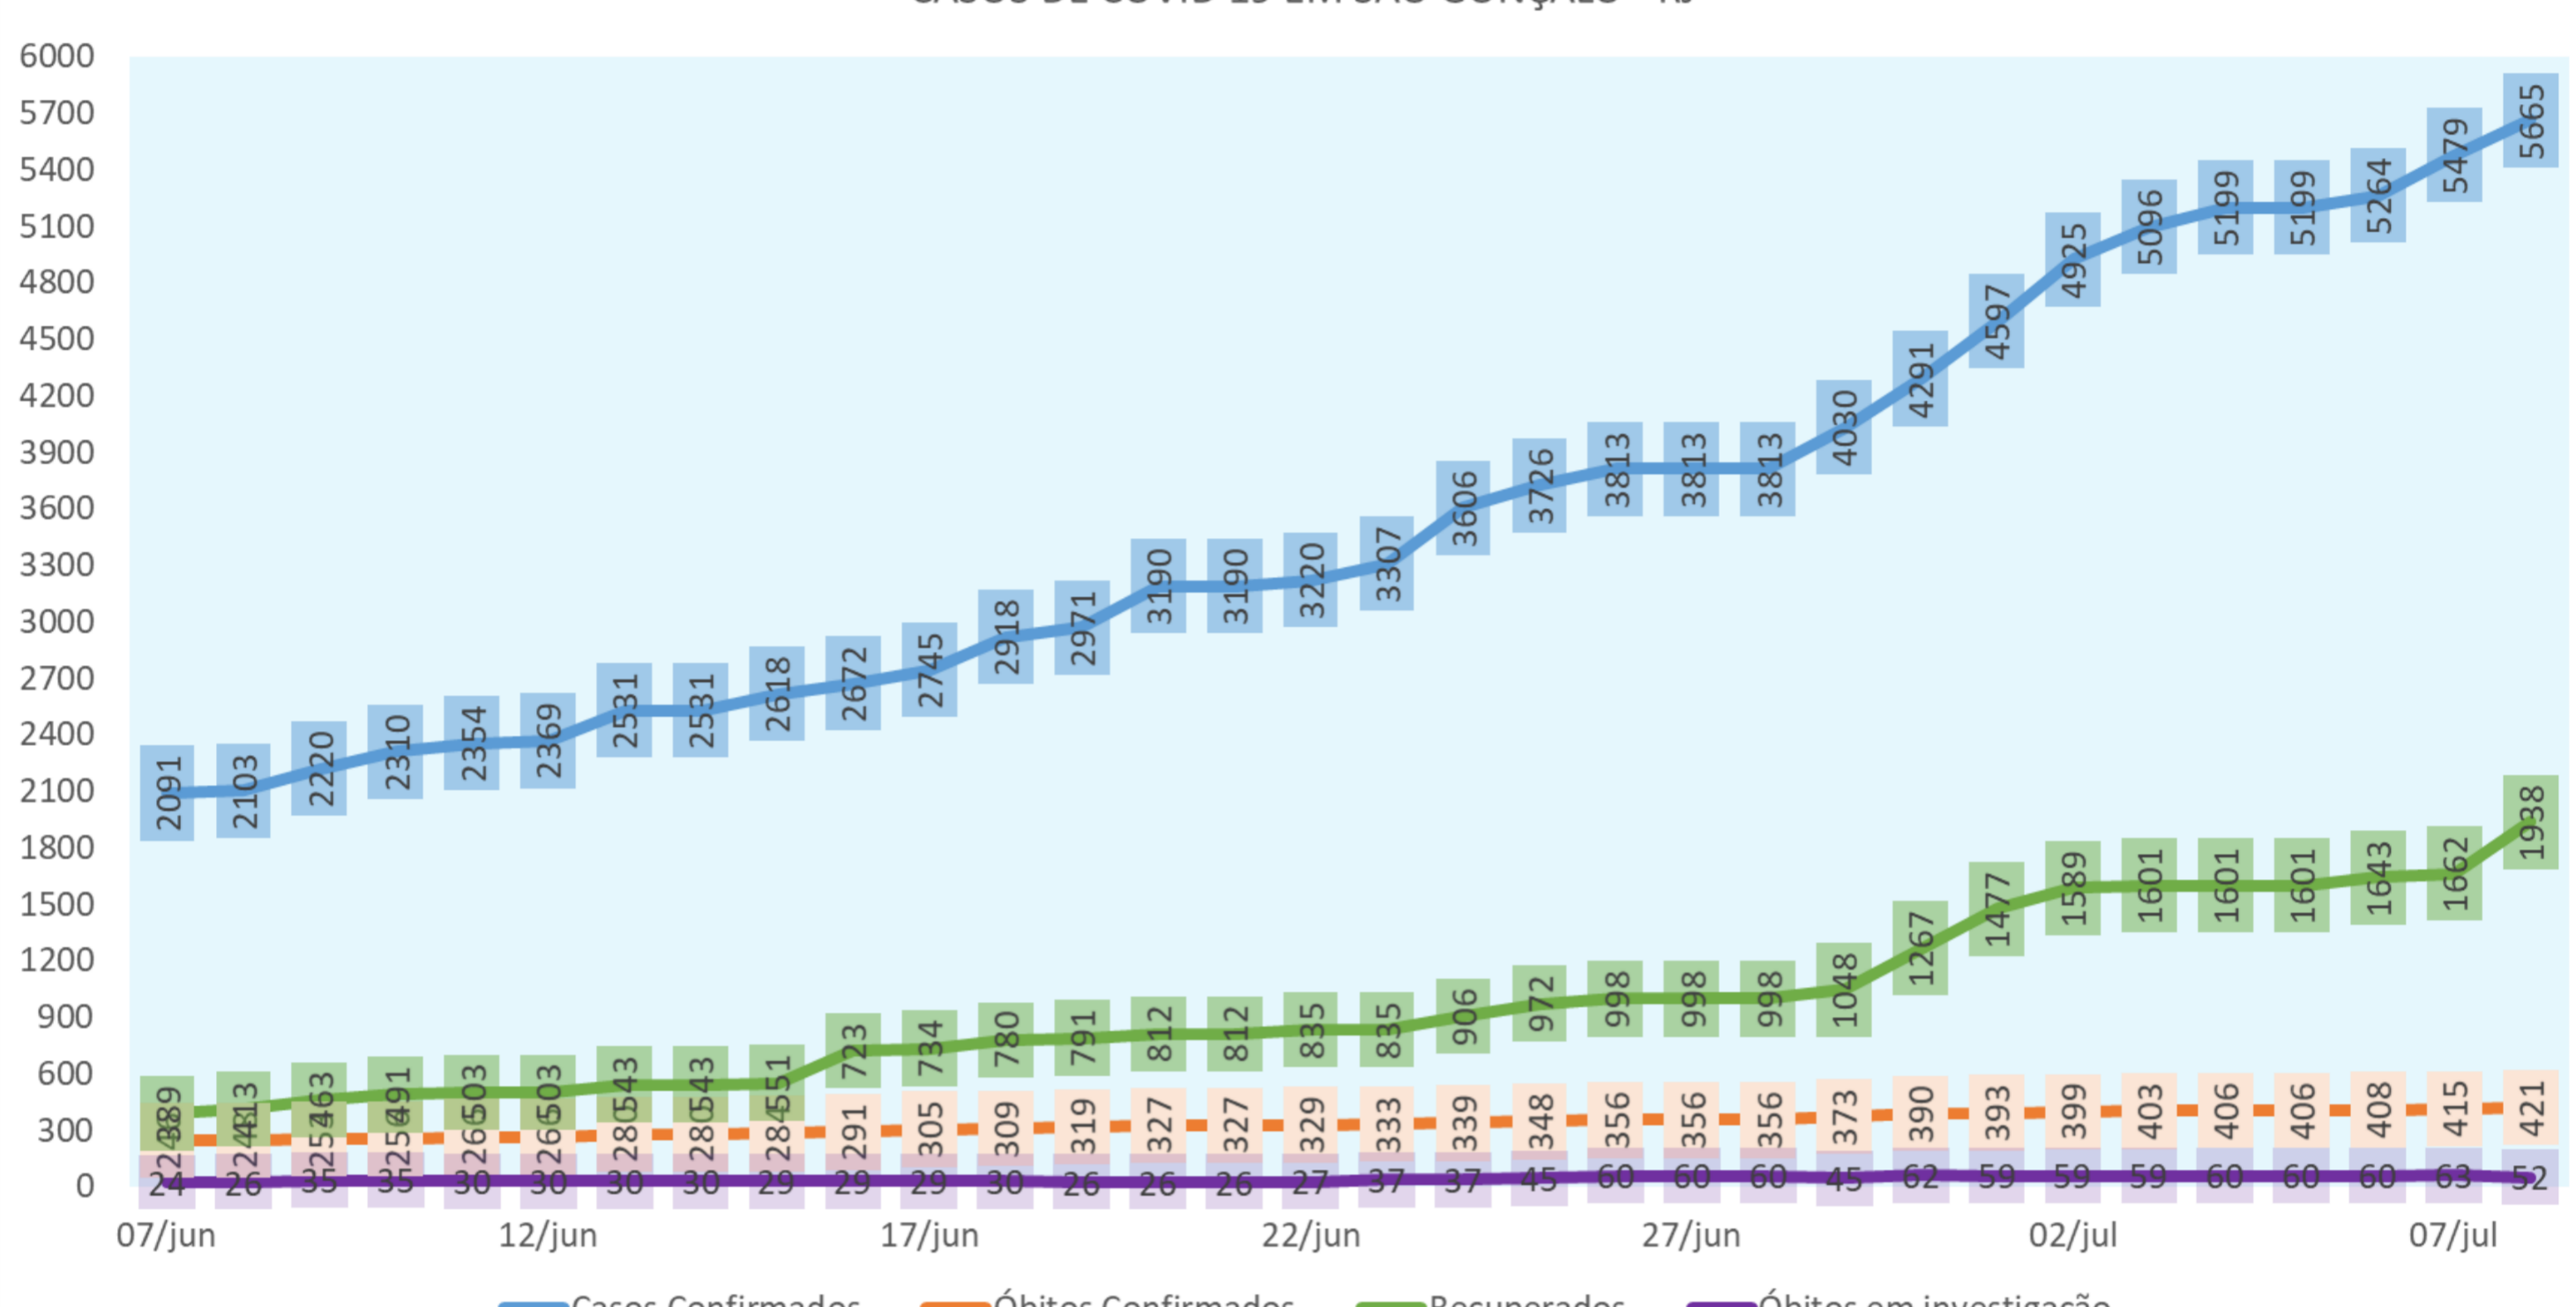

BAIRROS	CASOS	BAIRROS	CASOS	BAIRROS	CASOS	BAIRROS	CASOS
ÁGUA MINERAL	2	ENGENHO PEQUENO	61	MIRIAMI	20	RAUL VEIGA	37
ALCÂNTARA	94	ESTRELA DO NORTE	30	MONJOLOS	43	RIO DO OURO	33
ALMERINDA	14	FAZENDA DOS MINEIROS	8	MORRO DO CASTRO	16	ROCHA	120
AMENDOEIRA	48	GALO BRANCO	92	MUNDEL	3	SACRAMENTO	49
ANAIA	9	GRADIM	91	MUTONDO	138	SALGUEIRO	18
ANTONINA	45	GUAXINDIBA	33	MUTUÁ	93	SANTA CATARINA	50
APOLO III	5	IÊDA	2	MUTUAGUAÇU	20	SANTA IZABEL	80
ARSENAL	60	IPÍIBA	6	MUTUAPIRA	46	SANTA LUZIA	50
BANDEIRANTES	4	ITAOCA	10	NEVES	51	SÃO MIGUEL	36
BARRAÇÃO	5	ITAÚNA	151	NOVA CIDADE	90	SETE PONTES	11
BARRO VERMELHO	90	JARDIM ALCÂNTARA	10	NOVA GRÉCIA	1	TENENTE JARDIM	8
BOA VISTA	98	JARDIM CATARINA	809	NOVO MÉXICO	6	TRIBOBÓ	49
BOAÇU	126	JARDIM FLUMINENSE	4	PACHECO	82	TRINDADE	158
BOM RETIRO	25	JARDIM NOVA REPÚBLICA	12	PALMEIRAS	2	VARZEA DAS MOÇAS	5
BRASILÂNDIA	59	JOQUEI	59	PARADA 40	21	VENDA DA CRUZ	18
CALIFORNIA	9	LAGOINHA	20	PARAÍSO	43	VILA IARA	4
CAMARÃO	19	LARANJAL	55	PATRONATO	8	VILA LAGE	39
CENTRO	91	LARGO DA IDEIA	5	PITA	66	VILA TRÊS	11
COELHO	69	LINDO PARQUE	52	PORTÃO DO ROSA	108	VISTA ALEGRE	66
COLUBANDÊ	183	LUIZ CAÇADOR	10	PORTO DA MADAMA	23	ZÉ GAROTO	39
COVANCA	28	MANGUEIRA	17	PORTO DA PEDRA	69	ZUMBI	7
ELIANE	5	MARAMBAIA	32	PORTO NOVO	79	ROSANE	1
ENGENHO DO ROÇADO	6	MARIA PAULA	49	PORTO VELHO	84		

OBS.: Há 317 (TREZENTOS E DEZESETE) casos onde os bairros não foram oficialmente divulgados.

CASOS DE COVID 19 EM SÃO GONÇALO - RJ

1. Porto da Pedra	16. Jóquei	31. Vila Três	46. Ipiíba	61. Anaia Grande	77. Zumbi
2. Porto Novo	17. Largo da Ideia	32. Jardim Amendoeira	47. Bom Retiro	62. Guarani	78. Mutuaguaçu
3. Luiz Caçador	18. Covanca	33. Anaia Pequeno	48. Vila Lage	63. Marambaia	79. Salgueiro
4. Cruzeiro do Sul	19. Galo Branco	34. Arsenal	49. Santa Catarina	64. Gebara	80. Fazenda dos Mineiros
5. Boa Vista	20. Pita	35. Lindo Parque	50. Engenho Pequeno	65. Vista Alegre	81. Paraíso
6. Antonina	21. Eliane	36. Barro Vermelho	51. Rocha	66. Zé Garoto	82. Centro
7. Camarão	22. Brasilândia	37. Neves	52. Mutuapira	67. Coelho	83. Boaçu
8. Venda da Cruz	23. Rosane	38. Barracão	53. Trindade	68. Jardim Alcântara	84. Vila Yara
9. Morro do Castro	24. São Miguel	39. Rio do Ouro	54. Mutondo	69. Laranjal	85. Patronato
10. Parada Quarenta	25. Mutuá	40. Colubandê	55. Raul Veiga	70. Monjolos	86. Novo México
11. Maria Paula	26. Estrela do Norte	41. Porto da Madama	56. Almerinda	71. Itaúna	87. Miriambi
12. Varzea das Mocaras	27. Jardim Catarina	42. Tenente Jardim	57. Guaxindiba	72. Recanto das Acácias	88. Amendoeira
13. Engenho do Roçado	28. Nova Cidade	43. Sacramento	58. Palmeiras	73. Mangueira	89. Santa Izabel
14. Engenho do Roçado	29. Porto do Rosa	44. Santa Luzia	59. Vila Candoza	74. Arrastão	90. Tiradentes
15. Jardim Nova República	30. Itaoca	45. Lagoinha	60. Pacheco	75. Tribobó	91. Porto Velho
				76. Leda	92. Gradim