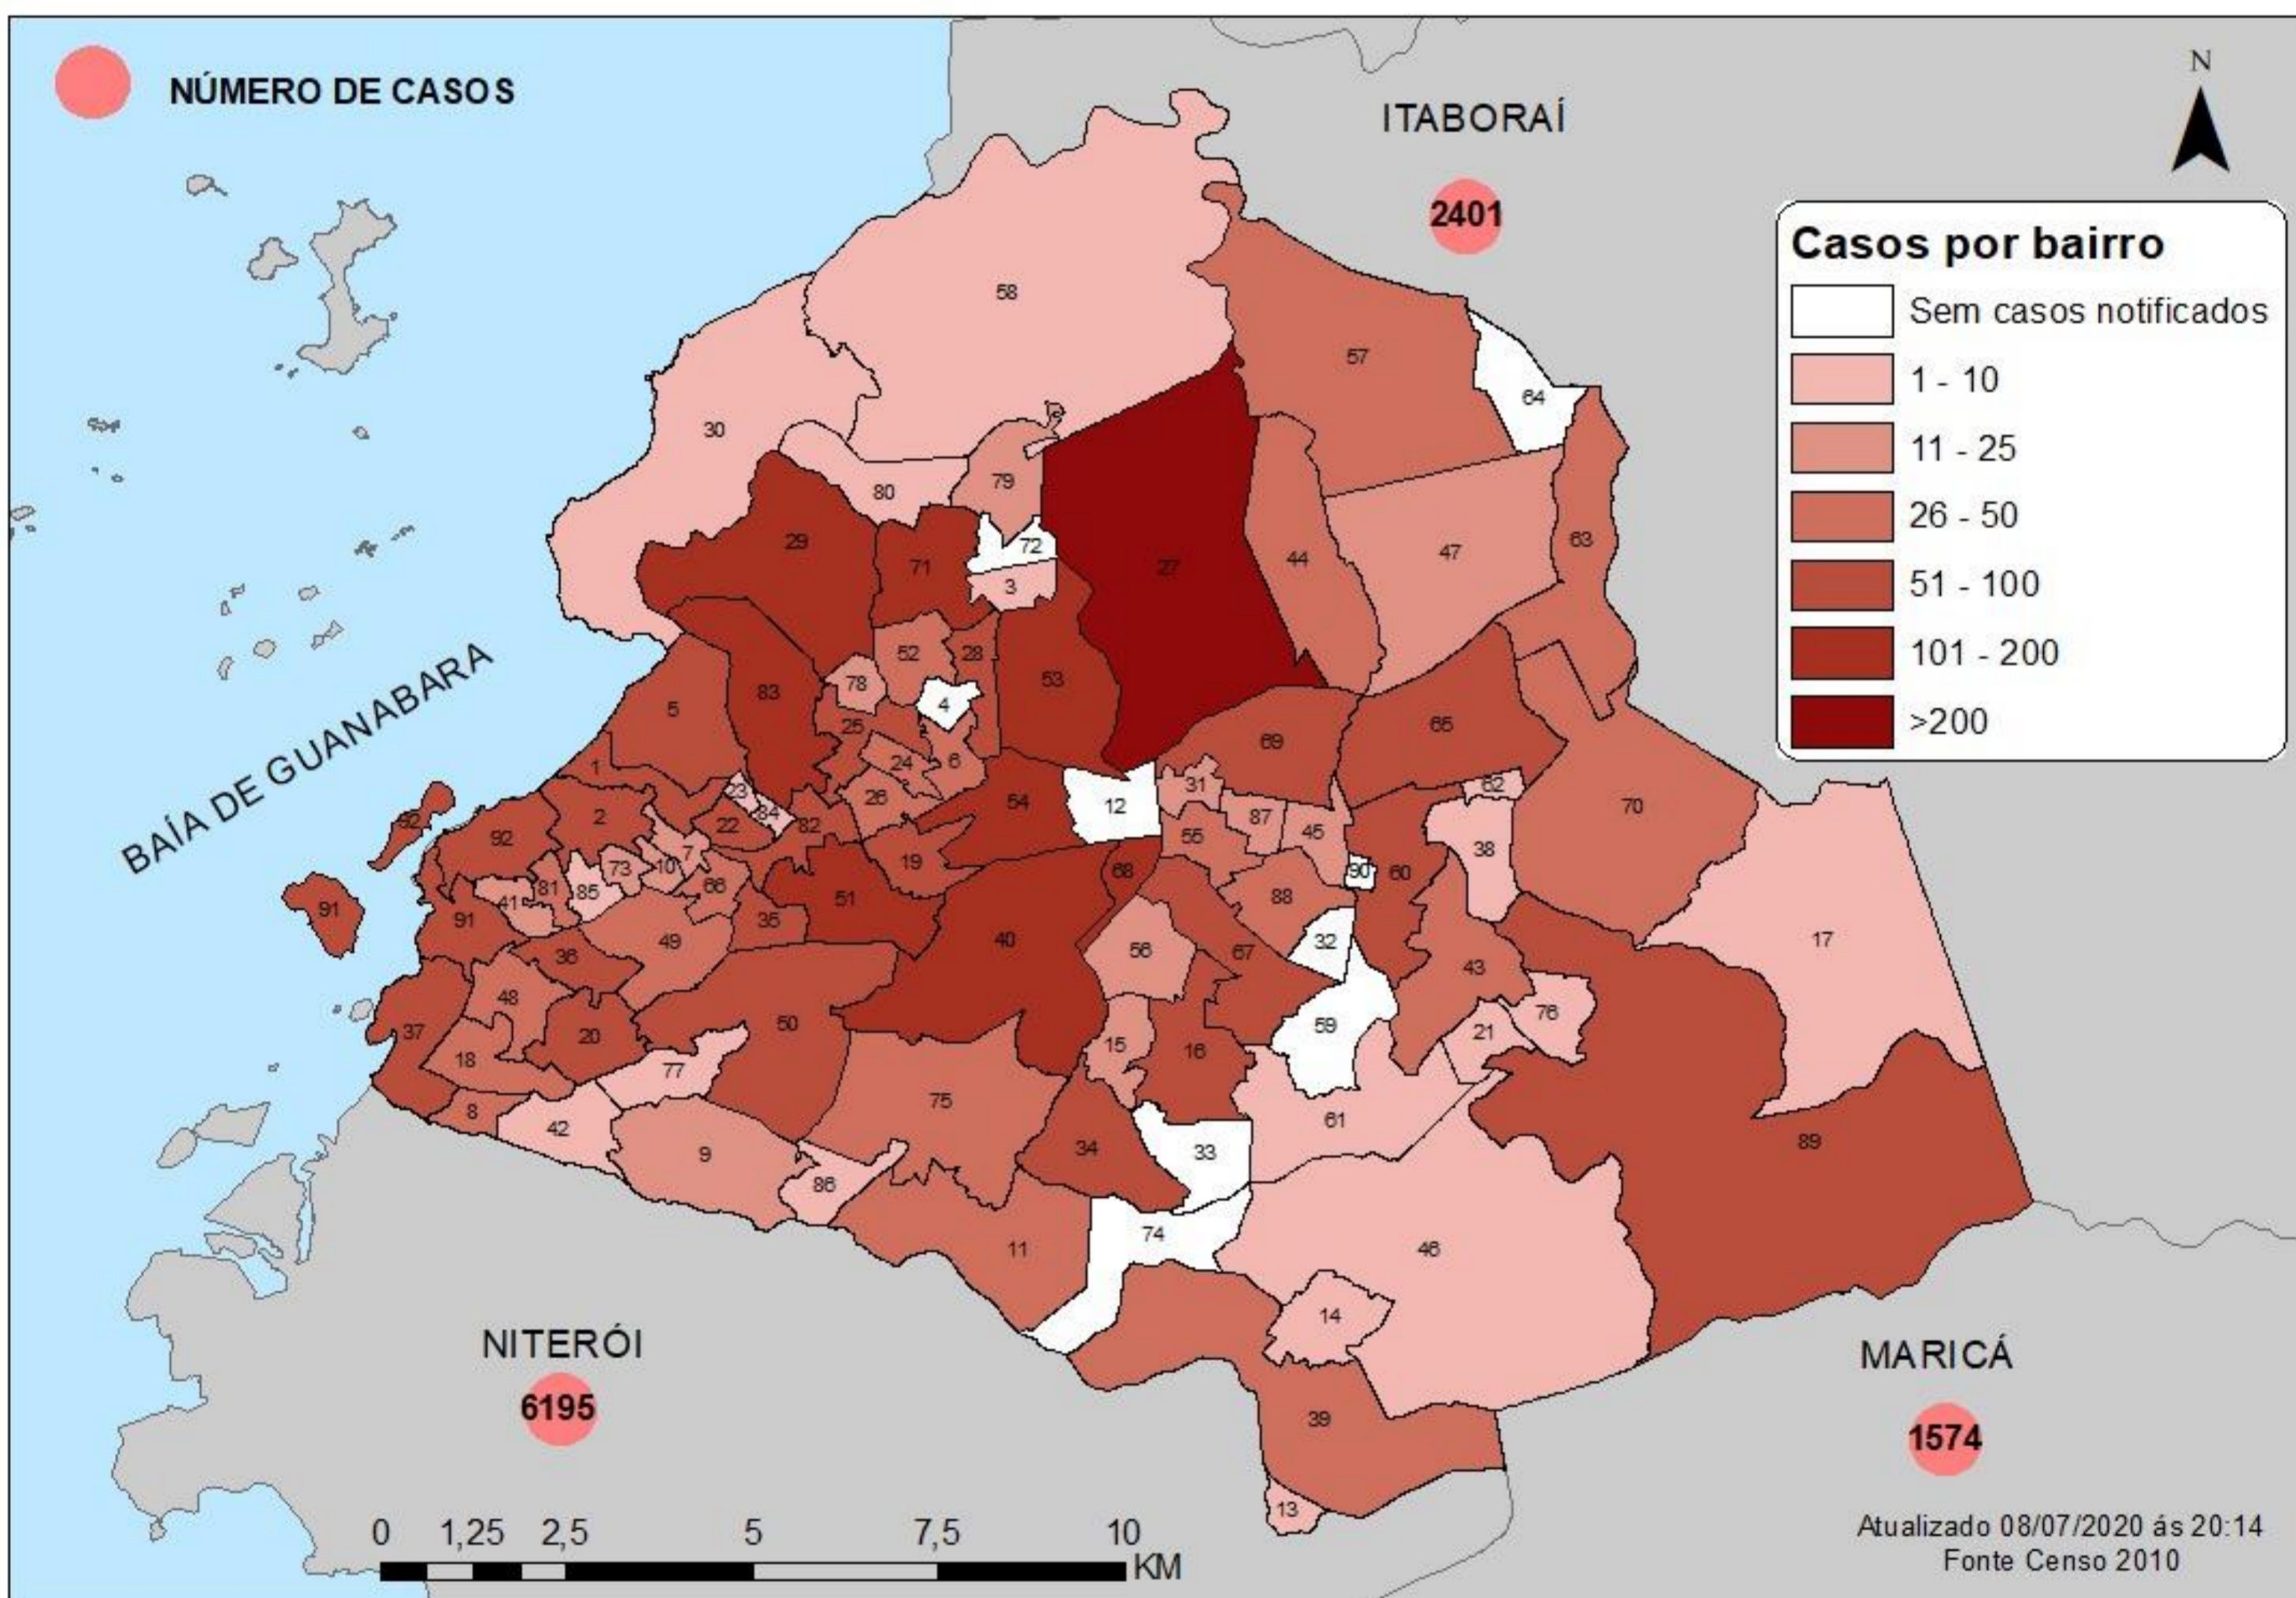

BAIRROS	CASOS	BAIRROS	CASOS	BAIRROS	CASOS	BAIRROS	CASOS
ÁGUA MINERAL	2	ENGENHO PEQUENO	61	MIRIAMI	20	RAUL VEIGA	37
ALCÂNTARA	94	ESTRELA DO NORTE	30	MONJOLOS	43	RIO DO OURO	33
ALMERINDA	14	FAZENDA DOS MINEIROS	8	MORRO DO CASTRO	16	ROCHA	120
AMENDOEIRA	48	GALO BRANCO	92	MUNDEL	3	SACRAMENTO	49
ANAIA	9	GRADIM	91	MUTONDO	138	SALGUEIRO	18
ANTONINA	45	GUAXINDIBA	33	MUTUÁ	93	SANTA CATARINA	50
APOLO III	5	IÊDA	2	MUTUAGUAÇU	20	SANTA IZABEL	80
ARSENAL	60	IPÍIBA	6	MUTUAPIRA	46	SANTA LUZIA	50
BANDEIRANTES	4	ITAOCA	10	NEVES	51	SÃO MIGUEL	36
BARRAÇÃO	5	ITAÚNA	151	NOVA CIDADE	90	SETE PONTES	11
BARRO VERMELHO	90	JARDIM ALCÂNTARA	10	NOVA GRÉCIA	1	TENENTE JARDIM	8
BOA VISTA	98	JARDIM CATARINA	809	NOVO MÉXICO	6	TRIBOBÓ	49
BOAÇU	126	JARDIM FLUMINENSE	4	PACHECO	82	TRINDADE	158
BOM RETIRO	25	JARDIM NOVA REPÚBLICA	12	PALMEIRAS	2	VARZEA DAS MOÇAS	5
BRASILÂNDIA	59	JOQUEI	59	PARADA 40	21	VENDA DA CRUZ	18
CALIFORNIA	9	LAGOINHA	20	PARAÍSO	43	VILA IARA	4
CAMARÃO	19	LARANJAL	55	PATRONATO	8	VILA LAGE	39
CENTRO	91	LARGO DA IDEIA	5	PITA	66	VILA TRÊS	11
COELHO	69	LINDO PARQUE	52	PORTÃO DO ROSA	108	VISTA ALEGRE	66
COLUBANDÊ	183	LUIZ CAÇADOR	10	PORTO DA MADAMA	23	ZÉ GAROTO	39
COVANCA	28	MANGUEIRA	17	PORTO DA PEDRA	69	ZUMBI	7
ELIANE	5	MARAMBAIA	32	PORTO NOVO	79	ROSANE	1
ENGENHO DO ROÇADO	6	MARIA PAULA	49	PORTO VELHO	84		

OBS.: Há 317 (TREZENTOS E DEZESETE) casos onde os bairros não foram oficialmente divulgados.

CASOS DE COVID 19 EM SÃO GONÇALO - RJ

1. Porto da Pedra	16. Jóquei	31. Vila Três	46. Ipiíba	61. Anaia Grande	77. Zumbi
2. Porto Novo	17. Largo da Ideia	32. Jardim Amendoeira	47. Bom Retiro	62. Guarani	78. Mutuaguaçu
3. Luiz Caçador	18. Covanca	33. Anaia Pequeno	48. Vila Lage	63. Marambaia	79. Salgueiro
4. Cruzeiro do Sul	19. Galo Branco	34. Arsenal	49. Santa Catarina	64. Gebara	80. Fazenda dos Mineiros
5. Boa Vista	20. Pita	35. Lindo Parque	50. Engenho Pequeno	65. Vista Alegre	81. Paraíso
6. Antonina	21. Eliane	36. Barro Vermelho	51. Rocha	66. Zé Garoto	82. Centro
7. Camarão	22. Brasilândia	37. Neves	52. Mutuapira	67. Coelho	83. Boaçu
8. Venda da Cruz	23. Rosane	38. Barracão	53. Trindade	68. Jardim Alcântara	84. Vila Yara
9. Morro do Castro	24. São Miguel	39. Rio do Ouro	54. Mutondo	69. Laranjal	85. Patronato
10. Parada Quarenta	25. Mutuá	40. Colubandê	55. Raul Veiga	70. Monjolos	86. Novo México
11. Maria Paula	26. Estrela do Norte	41. Porto da Madama	56. Almerinda	71. Itaúna	87. Miriambi
12. Varzea das Mocaras	27. Jardim Catarina	42. Tenente Jardim	57. Guaxindiba	72. Recanto das Acácias	88. Amendoeira
13. Engenho do Roçado	28. Nova Cidade	43. Sacramento	58. Palmeiras	73. Mangueira	89. Santa Izabel
14. Engenho do Roçado	29. Porto do Rosa	44. Santa Luzia	59. Vila Candoza	74. Arrastão	90. Tiradentes
15. Jardim Nova República	30. Itaoca	45. Lagoinha	60. Pacheco	75. Tribobó	91. Porto Velho
				76. Leda	92. Gradim