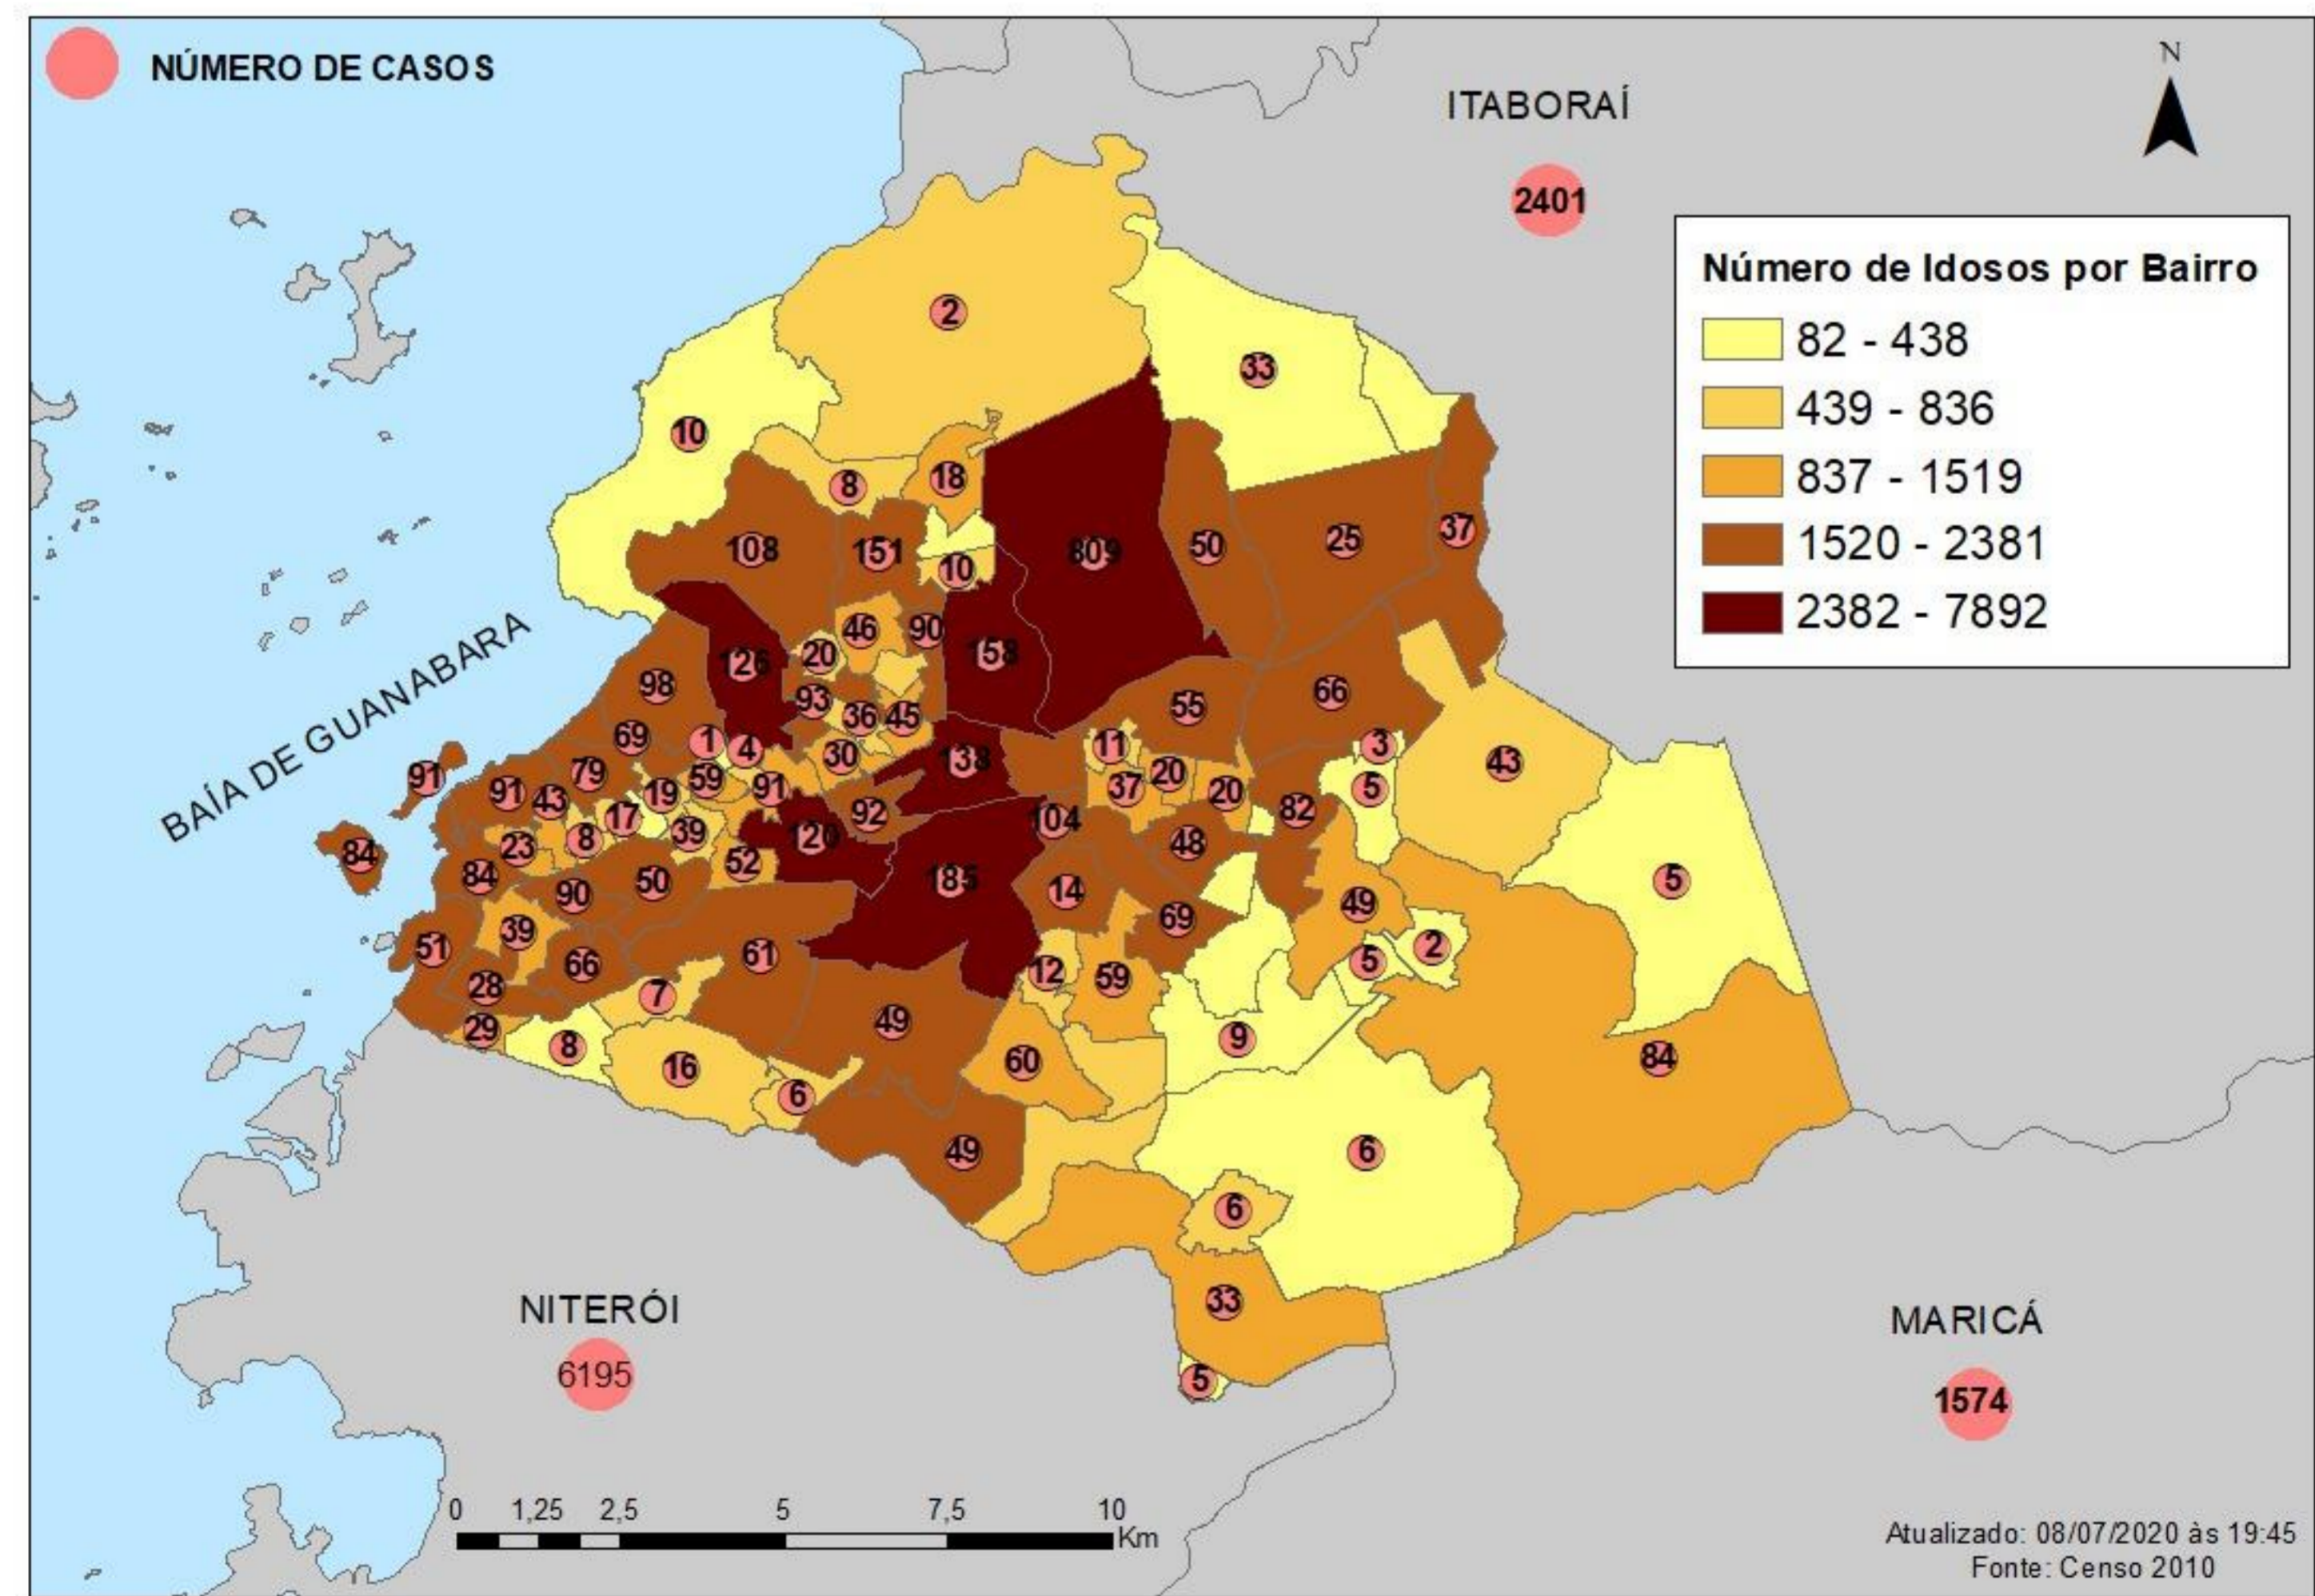

BAIRROS	CASOS	BAIRROS	CASOS	BAIRROS	CASOS	BAIRROS	CASOS
ÁGUA MINERAL	2	ENGENHO PEQUENO	61	MIRIAMI	20	RAUL VEIGA	37
ALCÂNTARA	94	ESTRELA DO NORTE	30	MONJOLOS	43	RIO DO OURO	33
ALMERINDA	14	FAZENDA DOS MINEIROS	8	MORRO DO CASTRO	16	ROCHA	120
AMENDOEIRA	48	GALO BRANCO	92	MUNDEL	3	SACRAMENTO	49
ANAIA	9	GRADIM	91	MUTONDO	138	SALGUEIRO	18
ANTONINA	45	GUAXINDIBA	33	MUTUÁ	93	SANTA CATARINA	50
APOLO III	5	IÊDA	2	MUTUAGUAÇU	20	SANTA IZABEL	80
ARSENAL	60	IPÍIBA	6	MUTUAPIRA	46	SANTA LUZIA	50
BANDEIRANTES	4	ITAOCA	10	NEVES	51	SÃO MIGUEL	36
BARRAÇÃO	5	ITAÚNA	151	NOVA CIDADE	90	SETE PONTES	11
BARRO VERMELHO	90	JARDIM ALCÂNTARA	10	NOVA GRÉCIA	1	TENENTE JARDIM	8
BOA VISTA	98	JARDIM CATARINA	809	NOVO MÉXICO	6	TRIBOBÓ	49
BOAÇU	126	JARDIM FLUMINENSE	4	PACHECO	82	TRINDADE	158
BOM RETIRO	25	JARDIM NOVA REPÚBLICA	12	PALMEIRAS	2	VARZEA DAS MOÇAS	5
BRASILÂNDIA	59	JOQUEI	59	PARADA 40	21	VENDA DA CRUZ	18
CALIFORNIA	9	LAGOINHA	20	PARAÍSO	43	VILA IARA	4
CAMARÃO	19	LARANJAL	55	PATRONATO	8	VILA LAGE	39
CENTRO	91	LARGO DA IDEIA	5	PITA	66	VILA TRÊS	11
COELHO	69	LINDO PARQUE	52	PORTÃO DO ROSA	108	VISTA ALEGRE	66
COLUBANDÊ	183	LUIZ CAÇADOR	10	PORTO DA MADAMA	23	ZÉ GAROTO	39
COVANCA	28	MANGUEIRA	17	PORTO DA PEDRA	69	ZUMBI	7
ELIANE	5	MARAMBAIA	32	PORTO NOVO	79	ROSANE	1
ENGENHO DO ROÇADO	6	MARIA PAULA	49	PORTO VELHO	84		

OBS.: Há 317 (TREZENTOS E DEZESETE) casos onde os bairros não foram oficialmente divulgados.

CASOS DE COVID 19 EM SÃO GONÇALO - RJ

1. Porto da Pedra	16. Jóquei	31. Vila Três	46. Ipiíba	61. Anaia Grande	77. Zumbi
2. Porto Novo	17. Largo da Ideia	32. Jardim Amendoeira	47. Bom Retiro	62. Guarani	78. Mutuaguaçu
3. Luiz Caçador	18. Covanca	33. Anaia Pequeno	48. Vila Lage	63. Marambaia	79. Salgueiro
4. Cruzeiro do Sul	19. Galo Branco	34. Arsenal	49. Santa Catarina	64. Gebara	80. Fazenda dos Mineiros
5. Boa Vista	20. Pita	35. Lindo Parque	50. Engenho Pequeno	65. Vista Alegre	81. Paraíso
6. Antonina	21. Eliane	36. Barro Vermelho	51. Rocha	66. Zé Garoto	82. Centro
7. Camarão	22. Brasilândia	37. Neves	52. Mutuapira	67. Coelho	83. Boaçu
8. Venda da Cruz	23. Rosane	38. Barracão	53. Trindade	68. Jardim Alcântara	84. Vila Yara
9. Morro do Castro	24. São Miguel	39. Rio do Ouro	54. Mutondo	69. Laranjal	85. Patronato
10. Parada Quarenta	25. Mutuá	40. Colubandê	55. Raul Veiga	70. Monjolos	86. Novo México
11. Maria Paula	26. Estrela do Norte	41. Porto da Madama	56. Almerinda	71. Itaúna	87. Miriambi
12. Varzea das Mocaras	27. Jardim Catarina	42. Tenente Jardim	57. Guaxindiba	72. Recanto das Acácias	88. Amendoeira
13. Engenho do Roçado	28. Nova Cidade	43. Sacramento	58. Palmeiras	73. Mangueira	89. Santa Izabel
14. Engenho do Roçado	29. Porto do Rosa	44. Santa Luzia	59. Vila Candoza	74. Arrastão	90. Tiradentes
15. Jardim Nova República	30. Itaoca	45. Lagoinha	60. Pacheco	75. Tribobó	91. Porto Velho
				76. Leda	92. Gradim