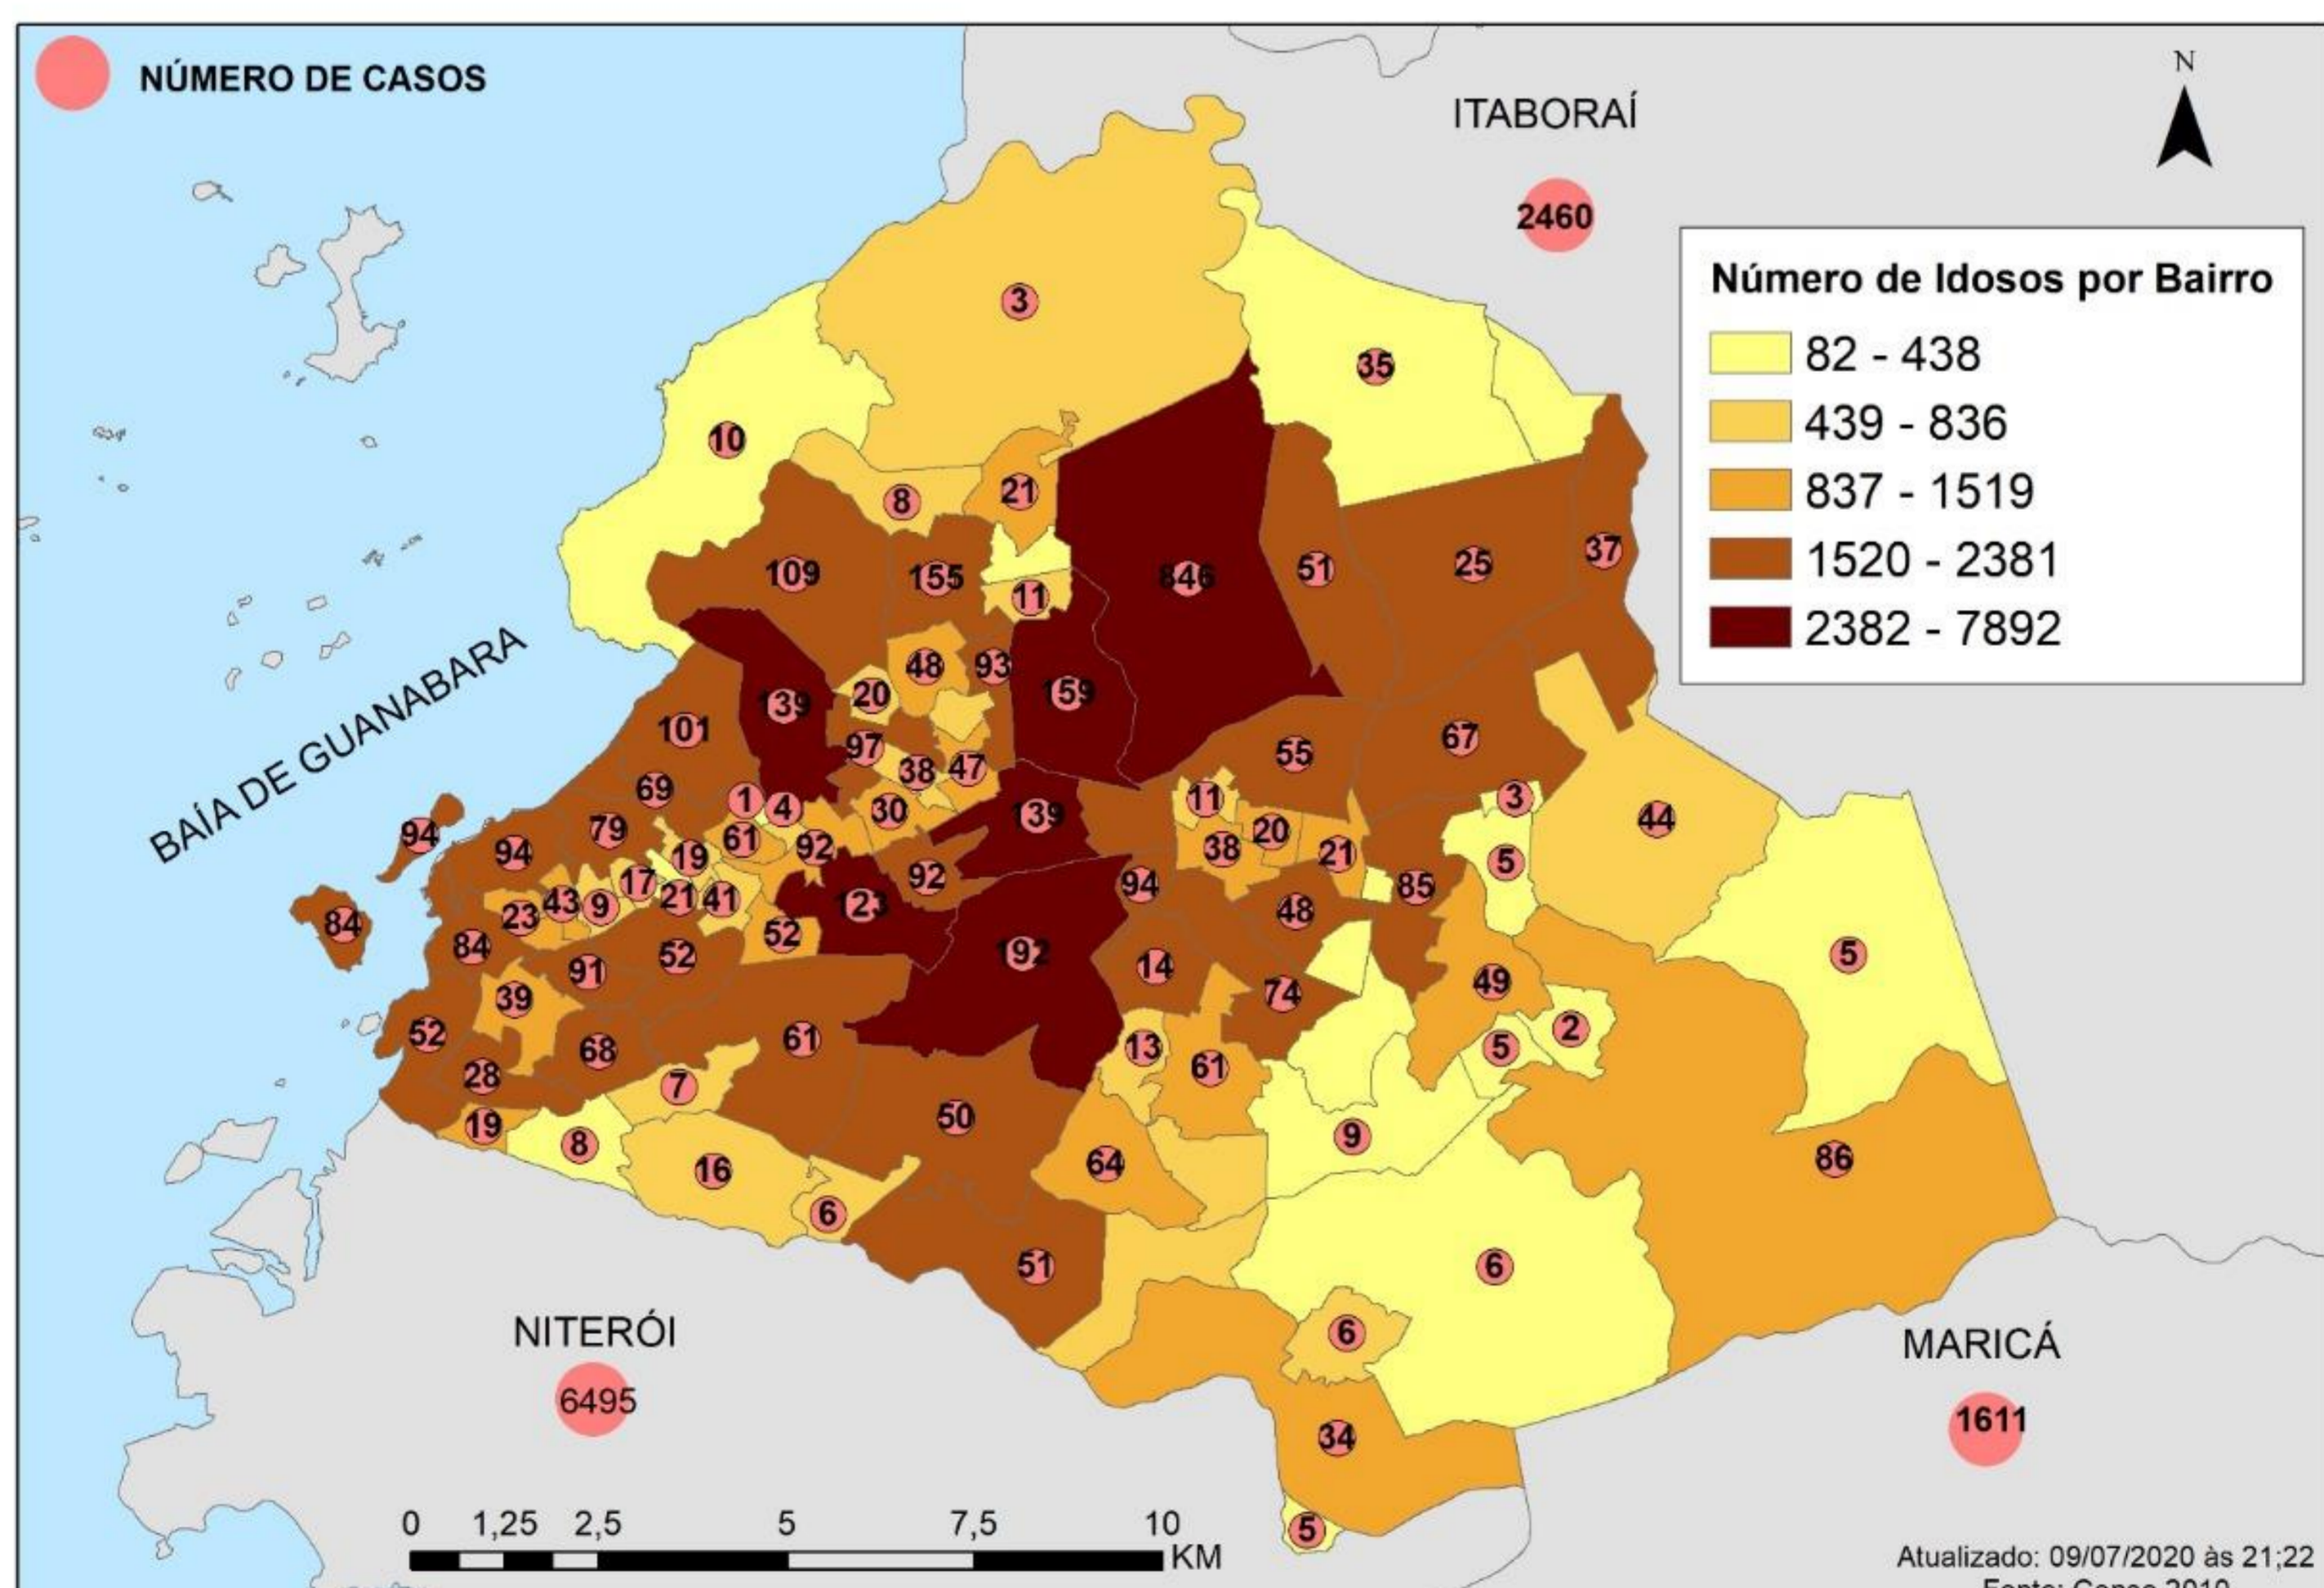

BAIRROS	CASOS	BAIRROS	CASOS	BAIRROS	CASOS	BAIRROS	CASOS
ÁGUA MINERAL	2	ENGENHO PEQUENO	61	MIRIAMBI	20	RAUL VEIGA	38
ALCÂNTARA	94	ESTRELA DO NORTE	30	MONJOLOS	44	RIO DO OURO	34
ALMERINDA	14	FAZENDA DOS MINEIROS	8	MORRO DO CASTRO	16	ROCHA	123
AMENDOEIRA	48	GALO BRANCO	92	MUNDEL	3	ROSANE	1
ANAIA	9	GRADIM	94	MUTONDO	139	SACRAMENTO	49
ANTONINA	47	GUAXINDIBA	35	MUTUÁ	97	SALGUEIRO	21
APOLO III	5	IÊDA	2	MUTUAGUAÇU	20	SANTA CATARINA	52
ARSENAL	64	IPIÍBA	6	MUTUAPIRA	48	SANTA IZABEL	82
BANDEIRANTES	4	ITAOCA	10	NEVES	52	SANTA LUZIA	51
BARRAÇÃO	5	ITAÚNA	155	NOVA CIDADE	93	SÃO MIGUEL	38
BARRO VERMELHO	91	JARDIM ALCÂNTARA	10	NOVA GRÉCIA	1	SETE PONTES	11
BOA VISTA	101	JARDIM CATARINA	846	NOVO MÉXICO	6	TENENTE JARDIM	8
BOAÇU	130	JARDIM FLUMINENSE	4	PACHECO	85	TRIBOBÓ	50
BOM RETIRO	25	JARDIM NOVA REPÚBLICA	13	PALMEIRAS	3	TRINDADE	159
BRASILÂNDIA	61	JOQUEI	61	PARADA 40	21	VARZEA DAS MOÇAS	5
CALIFORNIA	9	LAGOINHA	21	PARAÍSO	43	VENDA DA CRUZ	19
CAMARÃO	19	LARANJAL	55	PATRONATO	9	VILA IARA	4
CENTRO	92	LARGO DA IDEIA	5	PITA	68	VILA LAGE	39
COELHO	74	LINDO PARQUE	52	PORTÃO DO ROSA	109	VILA TRÊS	11
COLUBANDÊ	190	LUIZ CAÇADOR	11	PORTO DA MADAMA	23	VISTA ALEGRE	67
COVANCA	28	MANGUEIRA	17	PORTO DA PEDRA	69	ZÉ GAROTO	41
ELIANE	5	MARAMBAIA	32	PORTO NOVO	79	ZUMBI	7
ENGENHO DO ROÇADO	6	MARIA PAULA	51	PORTO VELHO	84		

OBS.: Há 317 (TREZENTOS E DEZESSETE) casos onde os bairros não foram oficialmente divulgados.

CASOS DE COVID 19 EM SÃO GONÇALO - RJ

1. Porto da Pedra	16. Jôquei	31. Vila Três	46. Ipiiba	61. Anaia Grande	77. Zumbi
2. Porto Novo	17. Largo da Ideia	32. Jardim Amendoeira	47. Bom Retiro	62. Guarani	78. Mutuaguaçu
3. Luiz Caçador	18. Covanca	33. Anaia Pequeno	48. Vila Lage	63. Marambaia	79. Salgueiro
4. Cruzeiro do Sul	19. Galo Branco	34. Arsenal	49. Santa Catarina	64. Marabá	80. Fazenda dos Mineiros
5. Boa Vista	20. Pita	35. Lindo Parque	50. Engenho Pequeno	65. Vesteira	81. Paraíso
6. Antonina	21. Eliane	36. Barro Vermelho	51. Rocha	66. Zé Garoto	82. Centro
7. Camarão	22. Brasilândia	37. Neves	52. Trindade	67. Coelho	83. Boa Yara
8. Venda da Cruz	23. Rosane	38. Barracão	53. Mutuapira	68. Jardim Alcântara	84. Paraisópolis
9. Morro do Castro	24. São Miguel	39. Rio do Ouro	54. Mutondo	69. Laranjal	85. Patronato
10. Parada Quarenta	25. Mutuá	40. Colubandê	55. Raul Veiga	70. Monjolos	86. Novo México
11. Maria Paula	26. Estrela do Norte	41. Porto da Madama	56. Almerinda	71. Itaúna	87. Miriambi
12. Pedro de Alcântara	27. Jardim Catarina	42. Tenente Jardim	57. Guaxindiba	72. Recanto das Acácias	88. Amendoeira
13. Varzea das Mocas	28. Nova Cidade	43. Sacramento	58. Palmeiras	73. Mangueira	89. Santa Izabel
14. Engenho do Roçado	29. Porto da Rosa	44. Santa Luzia	59. Vila Candoza	74. Arrastão	90. Tiradentes
15. Jardim Nova República	30. Itaoca	45. Lagoinha	60. Pacheco	75. Tribobó	91. Porto Velho
				76. Ieda	92. Gradim