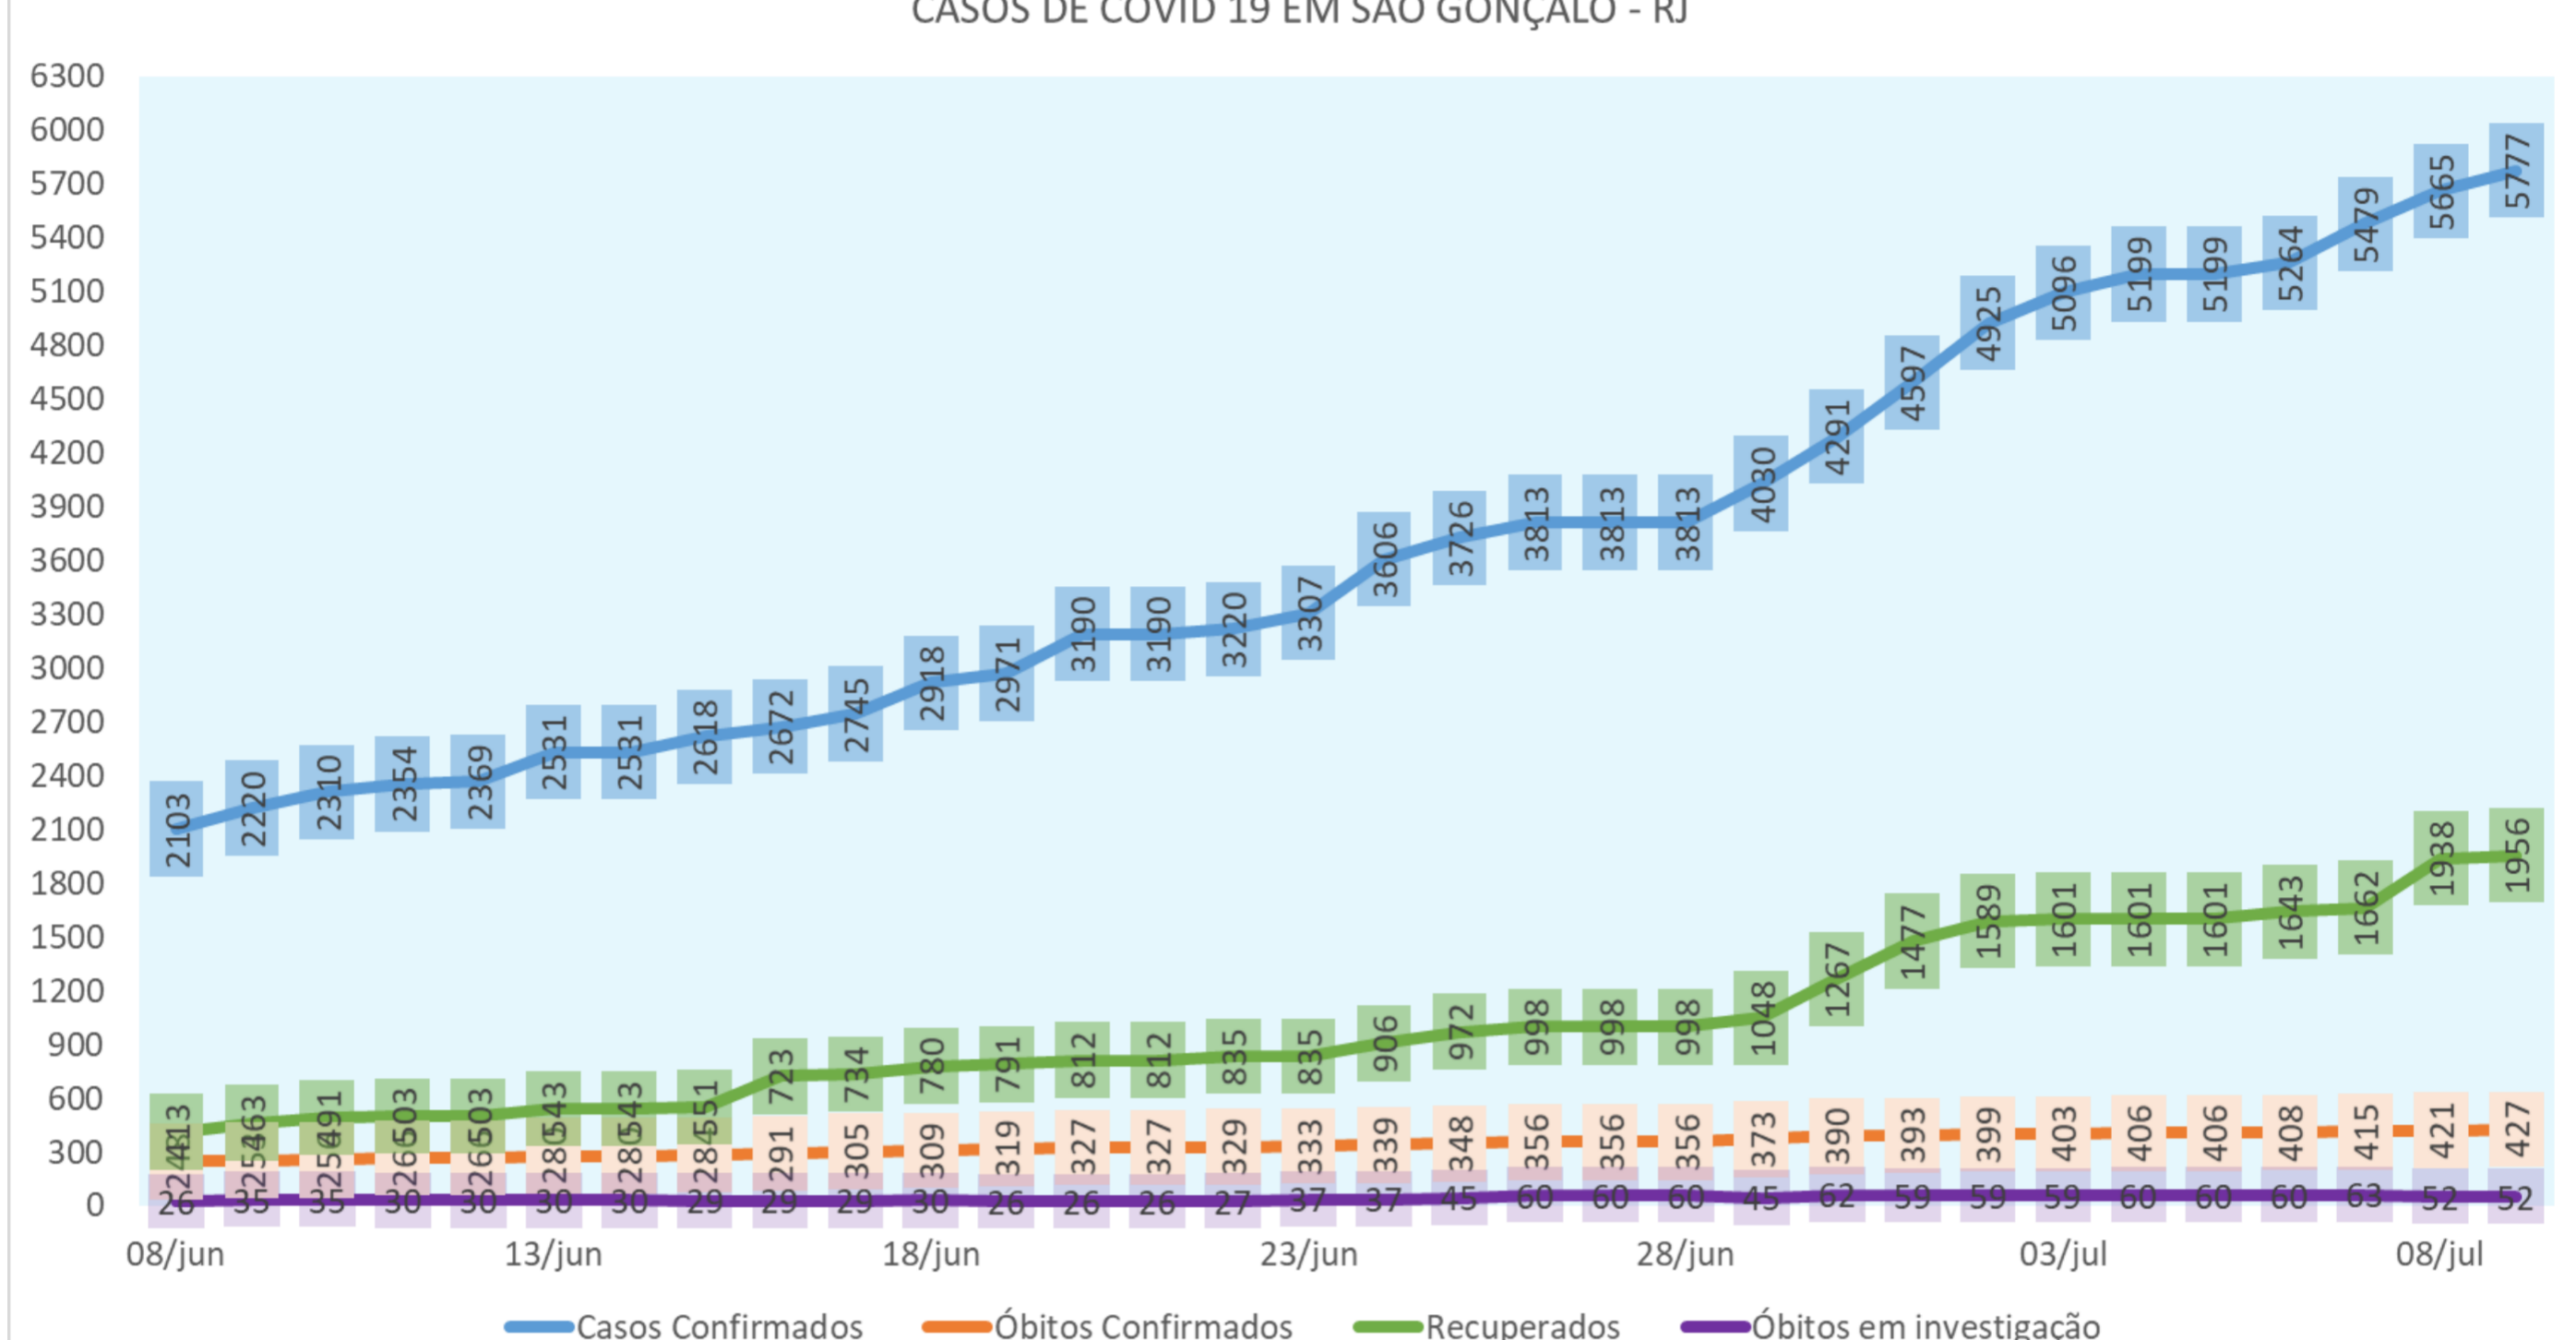

BAIRROS	CASOS	BAIRROS	CASOS	BAIRROS	CASOS	BAIRROS	CASOS
ÁGUA MINERAL	2	ENGENHO PEQUENO	61	MIRIAMBI	20	RAUL VEIGA	38
ALCÂNTARA	94	ESTRELA DO NORTE	30	MONJOLOS	44	RIO DO OURO	34
ALMERINDA	14	FAZENDA DOS MINEIROS	8	MORRO DO CASTRO	16	ROCHA	123
AMENDOEIRA	48	GALO BRANCO	92	MUNDEL	3	ROSANE	1
ANAIA	9	GRADIM	94	MUTONDO	139	SACRAMENTO	49
ANTONINA	47	GUAXINDIBA	35	MUTUÁ	97	SALGUEIRO	21
APOLO III	5	IÊDA	2	MUTUAGUAÇU	20	SANTA CATARINA	52
ARSENAL	64	IPIÍBA	6	MUTUAPIRA	48	SANTA IZABEL	82
BANDEIRANTES	4	ITAOCA	10	NEVES	52	SANTA LUZIA	51
BARRAÇÃO	5	ITAÚNA	155	NOVA CIDADE	93	SÃO MIGUEL	38
BARRO VERMELHO	91	JARDIM ALCÂNTARA	10	NOVA GRÉCIA	1	SETE PONTES	11
BOA VISTA	101	JARDIM CATARINA	846	NOVO MÉXICO	6	TENENTE JARDIM	8
BOAÇU	130	JARDIM FLUMINENSE	4	PACHECO	85	TRIBOBÓ	50
BOM RETIRO	25	JARDIM NOVA REPÚBLICA	13	PALMEIRAS	3	TRINDADE	159
BRASILÂNDIA	61	JOQUEI	61	PARADA 40	21	VARZEA DAS MOÇAS	5
CALIFORNIA	9	LAGOINHA	21	PARAÍSO	43	VENDA DA CRUZ	19
CAMARÃO	19	LARANJAL	55	PATRONATO	9	VILA IARA	4
CENTRO	92	LARGO DA IDEIA	5	PITA	68	VILA LAGE	39
COELHO	74	LINDO PARQUE	52	PORTÃO DO ROSA	109	VILA TRÊS	11
COLUBANDÊ	190	LUIZ CAÇADOR	11	PORTO DA MADAMA	23	VISTA ALEGRE	67
COVANCA	28	MANGUEIRA	17	PORTO DA PEDRA	69	ZÉ GAROTO	41
ELIANE	5	MARAMBAIA	32	PORTO NOVO	79	ZUMBI	7
ENGENHO DO ROÇADO	6	MARIA PAULA	51	PORTO VELHO	84		

OBS.: Há 317 (TREZENTOS E DEZESSETE) casos onde os bairros não foram oficialmente divulgados.

CASOS DE COVID 19 EM SÃO GONÇALO - RJ

1. Porto da Pedra	16. Jôquei	31. Vila Três	46. Ipiiba	61. Anaia Grande	77. Zumbi
2. Porto Novo	17. Largo da Ideia	32. Jardim Amendoeira	47. Bom Retiro	62. Guarani	78. Mutuaguaçu
3. Luiz Caçador	18. Covanca	33. Anaia Pequeno	48. Vila Lage	63. Marambaia	79. Salgueiro
4. Cruzeiro do Sul	19. Galo Branco	34. Arsenal	49. Santa Catarina	64. Marabá	80. Fazenda dos Mineiros
5. Boa Vista	20. Pita	35. Lindo Parque	50. Engenho Pequeno	65. Vesteira	81. Paraíso
6. Antonina	21. Eliane	36. Barro Vermelho	51. Rocha	66. Zé Garoto	82. Centro
7. Camarão	22. Brasilândia	37. Neves	52. Trindade	67. Coelho	83. Boa Yara
8. Venda da Cruz	23. Rosane	38. Barracão	53. Mutuapira	68. Jardim Alcântara	84. Paraisópolis
9. Morro do Castro	24. São Miguel	39. Rio do Ouro	54. Mutondo	69. Laranjal	85. Patronato
10. Parada Quarenta	25. Mutuá	40. Colubandê	55. Raul Veiga	70. Monjolos	86. Novo México
11. Maria Paula	26. Estrela do Norte	41. Porto da Madama	56. Almerinda	71. Itaúna	87. Miriambi
12. Pedro de Alcântara	27. Jardim Catarina	42. Tenente Jardim	57. Guaxindiba	72. Recanto das Acácias	88. Amendoeira
13. Varzea das Mocas	28. Nova Cidade	43. Sacramento	58. Palmeiras	73. Mangueira	89. Santa Izabel
14. Engenho do Roçado	29. Porto da Rosa	44. Santa Luzia	59. Vila Candoza	74. Arrastão	90. Tiradentes
15. Jardim Nova República	30. Itaoca	45. Lagoinha	60. Pacheco	75. Tribobó	91. Porto Velho
				76. Ieda	92. Gradim