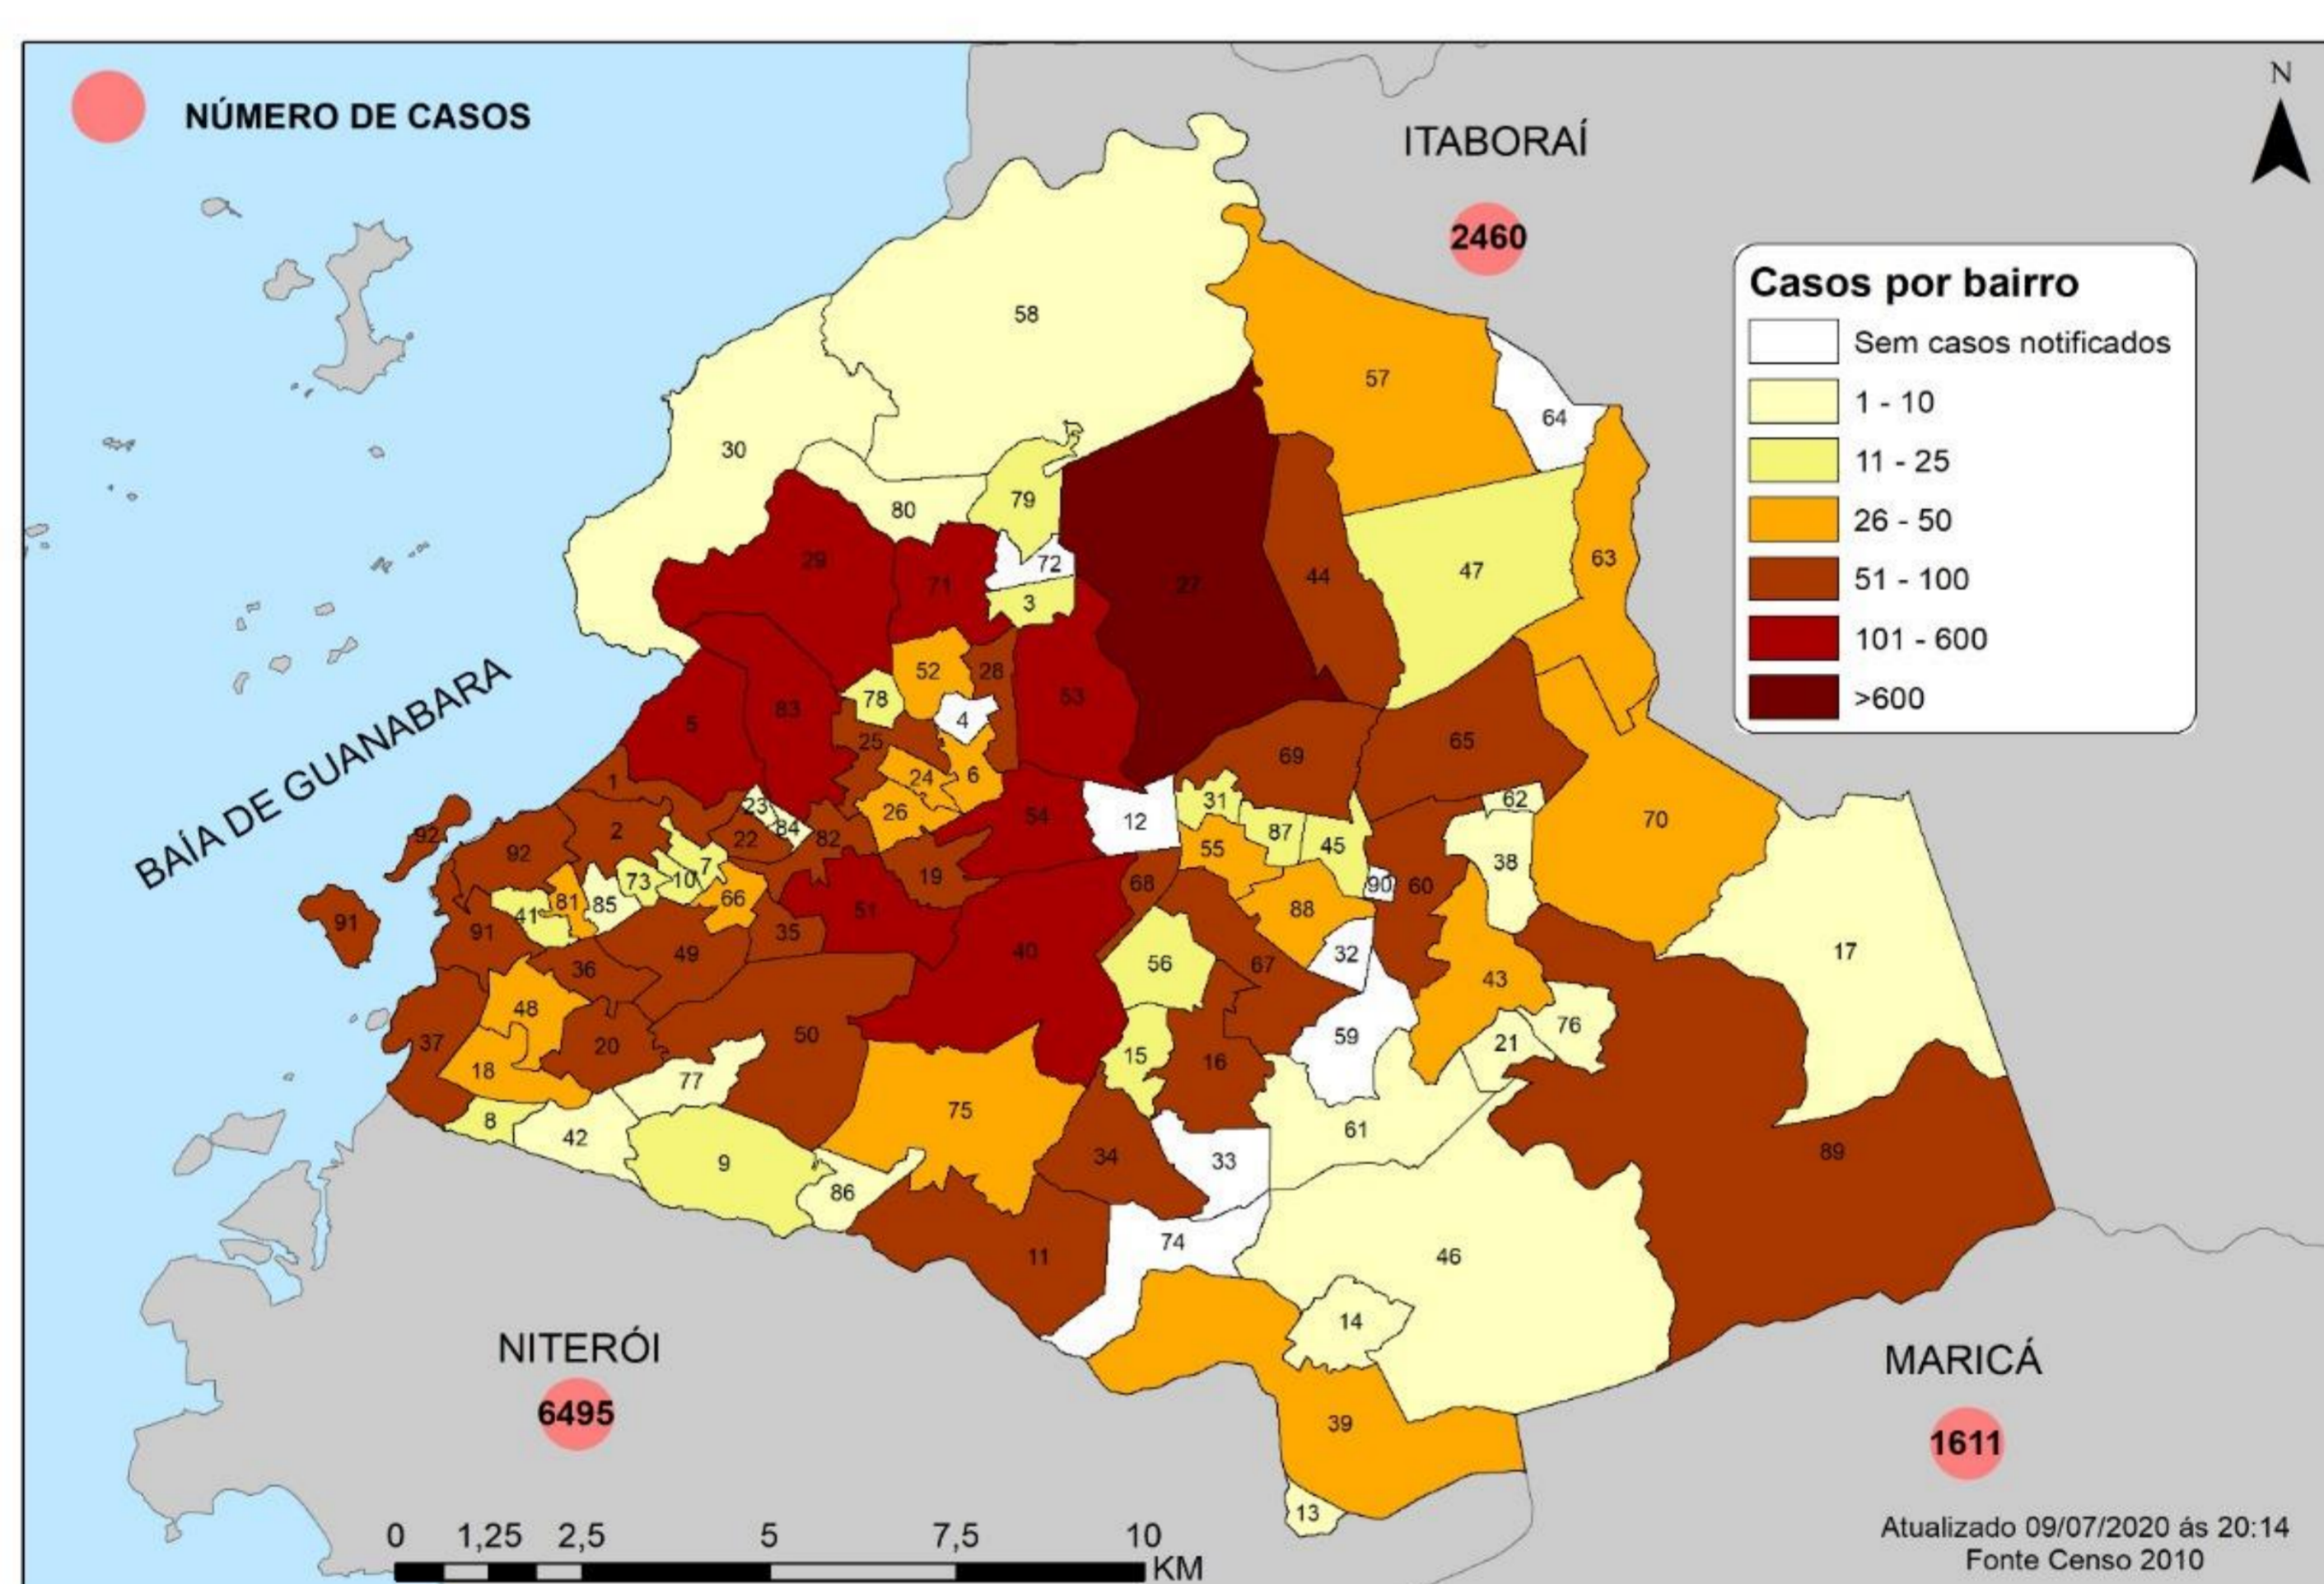

BAIRROS	CASOS	BAIRROS	CASOS	BAIRROS	CASOS	BAIRROS	CASOS
ÁGUA MINERAL	2	ENGENHO PEQUENO	61	MIRIAMBI	20	RAUL VEIGA	38
ALCÂNTARA	94	ESTRELA DO NORTE	30	MONJOLOS	44	RIO DO OURO	34
ALMERINDA	14	FAZENDA DOS MINEIROS	8	MORRO DO CASTRO	16	ROCHA	123
AMENDOEIRA	48	GALO BRANCO	92	MUNDEL	3	ROSANE	1
ANAIA	9	GRADIM	94	MUTONDO	139	SACRAMENTO	49
ANTONINA	47	GUAXINDIBA	35	MUTUÁ	97	SALGUEIRO	21
APOLO III	5	IÊDA	2	MUTUAGUAÇU	20	SANTA CATARINA	52
ARSENAL	64	IPIÍBA	6	MUTUAPIRA	48	SANTA IZABEL	82
BANDEIRANTES	4	ITAOCA	10	NEVES	52	SANTA LUZIA	51
BARRAÇÃO	5	ITAÚNA	155	NOVA CIDADE	93	SÃO MIGUEL	38
BARRO VERMELHO	91	JARDIM ALCÂNTARA	10	NOVA GRÉCIA	1	SETE PONTES	11
BOA VISTA	101	JARDIM CATARINA	846	NOVO MÉXICO	6	TENENTE JARDIM	8
BOAÇU	130	JARDIM FLUMINENSE	4	PACHECO	85	TRIBOBÓ	50
BOM RETIRO	25	JARDIM NOVA REPÚBLICA	13	PALMEIRAS	3	TRINDADE	159
BRASILÂNDIA	61	JOQUEI	61	PARADA 40	21	VARZEA DAS MOÇAS	5
CALIFORNIA	9	LAGOINHA	21	PARAÍSO	43	VENDA DA CRUZ	19
CAMARÃO	19	LARANJAL	55	PATRONATO	9	VILA IARA	4
CENTRO	92	LARGO DA IDEIA	5	PITA	68	VILA LAGE	39
COELHO	74	LINDO PARQUE	52	PORTÃO DO ROSA	109	VILA TRÊS	11
COLUBANDÊ	190	LUIZ CAÇADOR	11	PORTO DA MADAMA	23	VISTA ALEGRE	67
COVANCA	28	MANGUEIRA	17	PORTO DA PEDRA	69	ZÉ GAROTO	41
ELIANE	5	MARAMBAIA	32	PORTO NOVO	79	ZUMBI	7
ENGENHO DO ROÇADO	6	MARIA PAULA	51	PORTO VELHO	84		

OBS.: Há 317 (TREZENTOS E DEZESSETE) casos onde os bairros não foram oficialmente divulgados.

CASOS DE COVID 19 EM SÃO GONÇALO - RJ

1. Porto da Pedra	16. Jôquei	31. Vila Três	46. Ipiiba	61. Anaia Grande	77. Zumbi
2. Porto Novo	17. Largo da Ideia	32. Jardim Amendoeira	47. Bom Retiro	62. Guarani	78. Mutuaguaçu
3. Luiz Caçador	18. Covanca	33. Anaia Pequeno	48. Vila Lage	63. Marambaia	79. Salgueiro
4. Cruzeiro do Sul	19. Galo Branco	34. Arsenal	49. Santa Catarina	64. Marabá	80. Fazenda dos Mineiros
5. Boa Vista	20. Pita	35. Lindo Parque	50. Engenho Pequeno	65. Vesteira	81. Paraíso
6. Antonina	21. Eliane	36. Barro Vermelho	51. Rocha	66. Zé Garoto	82. Centro
7. Camarão	22. Brasilândia	37. Neves	52. Trindade	67. Coelho	83. Boa Yara
8. Venda da Cruz	23. Rosane	38. Barracão	53. Mutuapira	68. Jardim Alcântara	84. Paraisópolis
9. Morro do Castro	24. São Miguel	39. Rio do Ouro	54. Mutondo	69. Laranjal	85. Patronato
10. Parada Quarenta	25. Mutuá	40. Colubandê	55. Raul Veiga	70. Monjolos	86. Novo México
11. Maria Paula	26. Estrela do Norte	41. Porto da Madama	56. Almerinda	71. Itaúna	87. Miriambi
12. Pedro de Alcântara	27. Jardim Catarina	42. Tenente Jardim	57. Guaxindiba	72. Recanto das Acácias	88. Amendoeira
13. Varzea das Mocas	28. Nova Cidade	43. Sacramento	58. Palmeiras	73. Mangueira	89. Santa Izabel
14. Engenho do Roçado	29. Porto da Rosa	44. Santa Luzia	59. Vila Candoza	74. Arrastão	90. Tiradentes
15. Jardim Nova República	30. Itaoca	45. Lagoinha	60. Pacheco	75. Tribobó	91. Porto Velho
				76. Ieda	92. Gradim