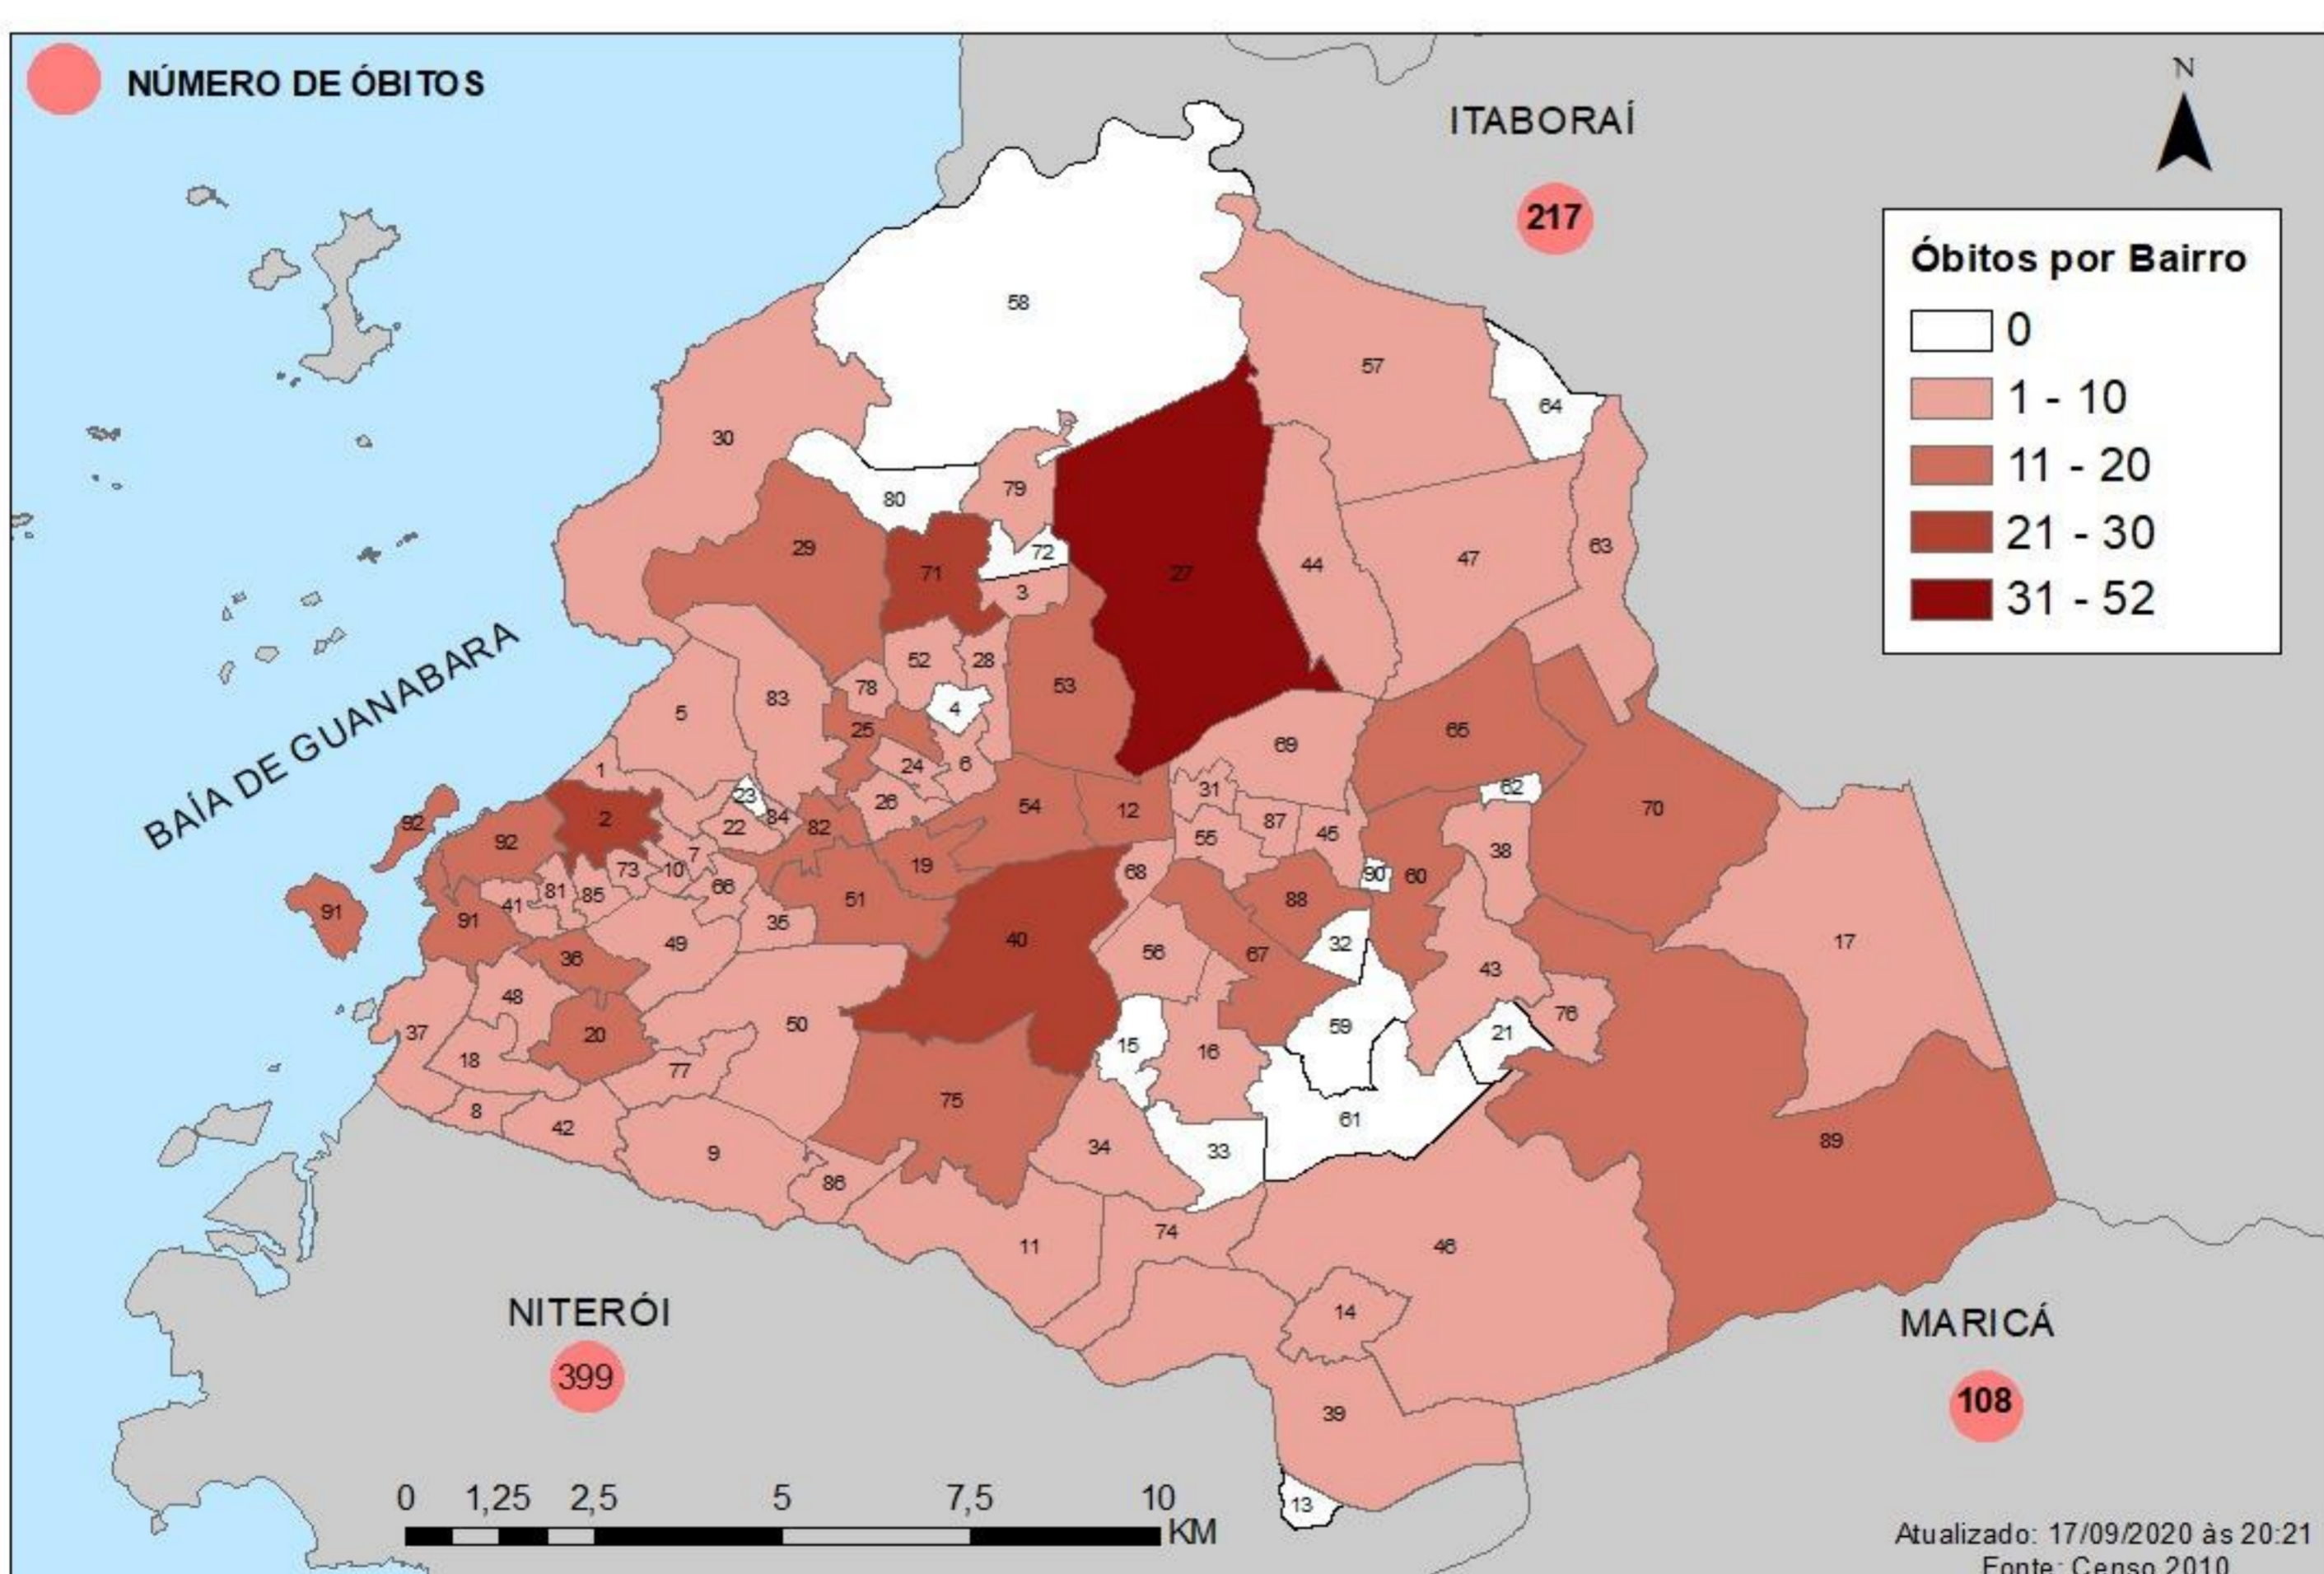

OBS.: Há 693 (SEISCENTOS E NOVENTA E TRÊS) casos onde os bairros não foram oficialmente divulgados.

1. Porto da Pedra	16. Jóquei	31. Vila Três	46. Ipiiba	61. Anaia Grande	77. Zumbi
2. Porto Novo	17. Largo da Ideia	32. Jardim Amendoieira	47. Bom Retiro	62. Guarani	78. Mutuaguaçu
3. Luiz Caçador	18. Covanca	33. Anaia Pequeno	48. Vila Lage	63. Marambaia	79. Salgueiro
4. Cruzeiro do Sul	19. Galo Branco	34. Arsenal	49. Santa Catarina	64. Gebara	80. Fazenda dos Mineiros
5. Boa Vista	20. Pita	35. Lindo Parque	50. Engenho Pequeno	65. Vista Alegre	81. Paraiso
6. Antonina	21. Eliane	36. Barro Vermelho	51. Rocha	66. Zé Garoto	82. Centro
7. Camarão	22. Brasilândia	37. Neves	52. Mutuapira	67. Coelho	83. Boaçu
8. Venda da Cruz	23. Rosane	38. Barracão	53. Trindade	68. Jardim Alcântara	84. Vila Yara
9. Morro do Castro	24. São Miguel	39. Rio do Ouro	54. Mutondo	69. Laranjal	85. Patronato
10. Parada Quarenta	25. Mutuá	40. Colubandê	55. Raul Veiga	70. Monjolos	86. Novo México
11. Maria Paula	26. Estrela do Norte	41. Porto da Madama	56. Almerinda	71. Itauna	87. Miriambi
12. Pedro de Alcântara	27. Jardim Catarina	42. Tenente Jardim	57. Guaxindiba	72. Recanto das Acácias	88. Amendoieira
13. Varzea das Mocas	28. Nova Cidade	43. Sacramento	58. Palmeiras	73. Mangueira	89. Santa Izabel
14. Engenho do Roçado	29. Porto do Rosa	44. Santa Luzia	59. Vila Candoza	74. Arrastão	90. Tiradentes
15. Jardim Nova República	30. Itaoca	45. Lagoinha	60. Pacheco	75. Tribobó	91. Porto Velho
				76. Ieda	92. Gradim

Informações retiradas dos canais oficiais da Prefeitura do Município de São Gonçalo, Governo do Estado do Rio de Janeiro e Ministério da Saúde.