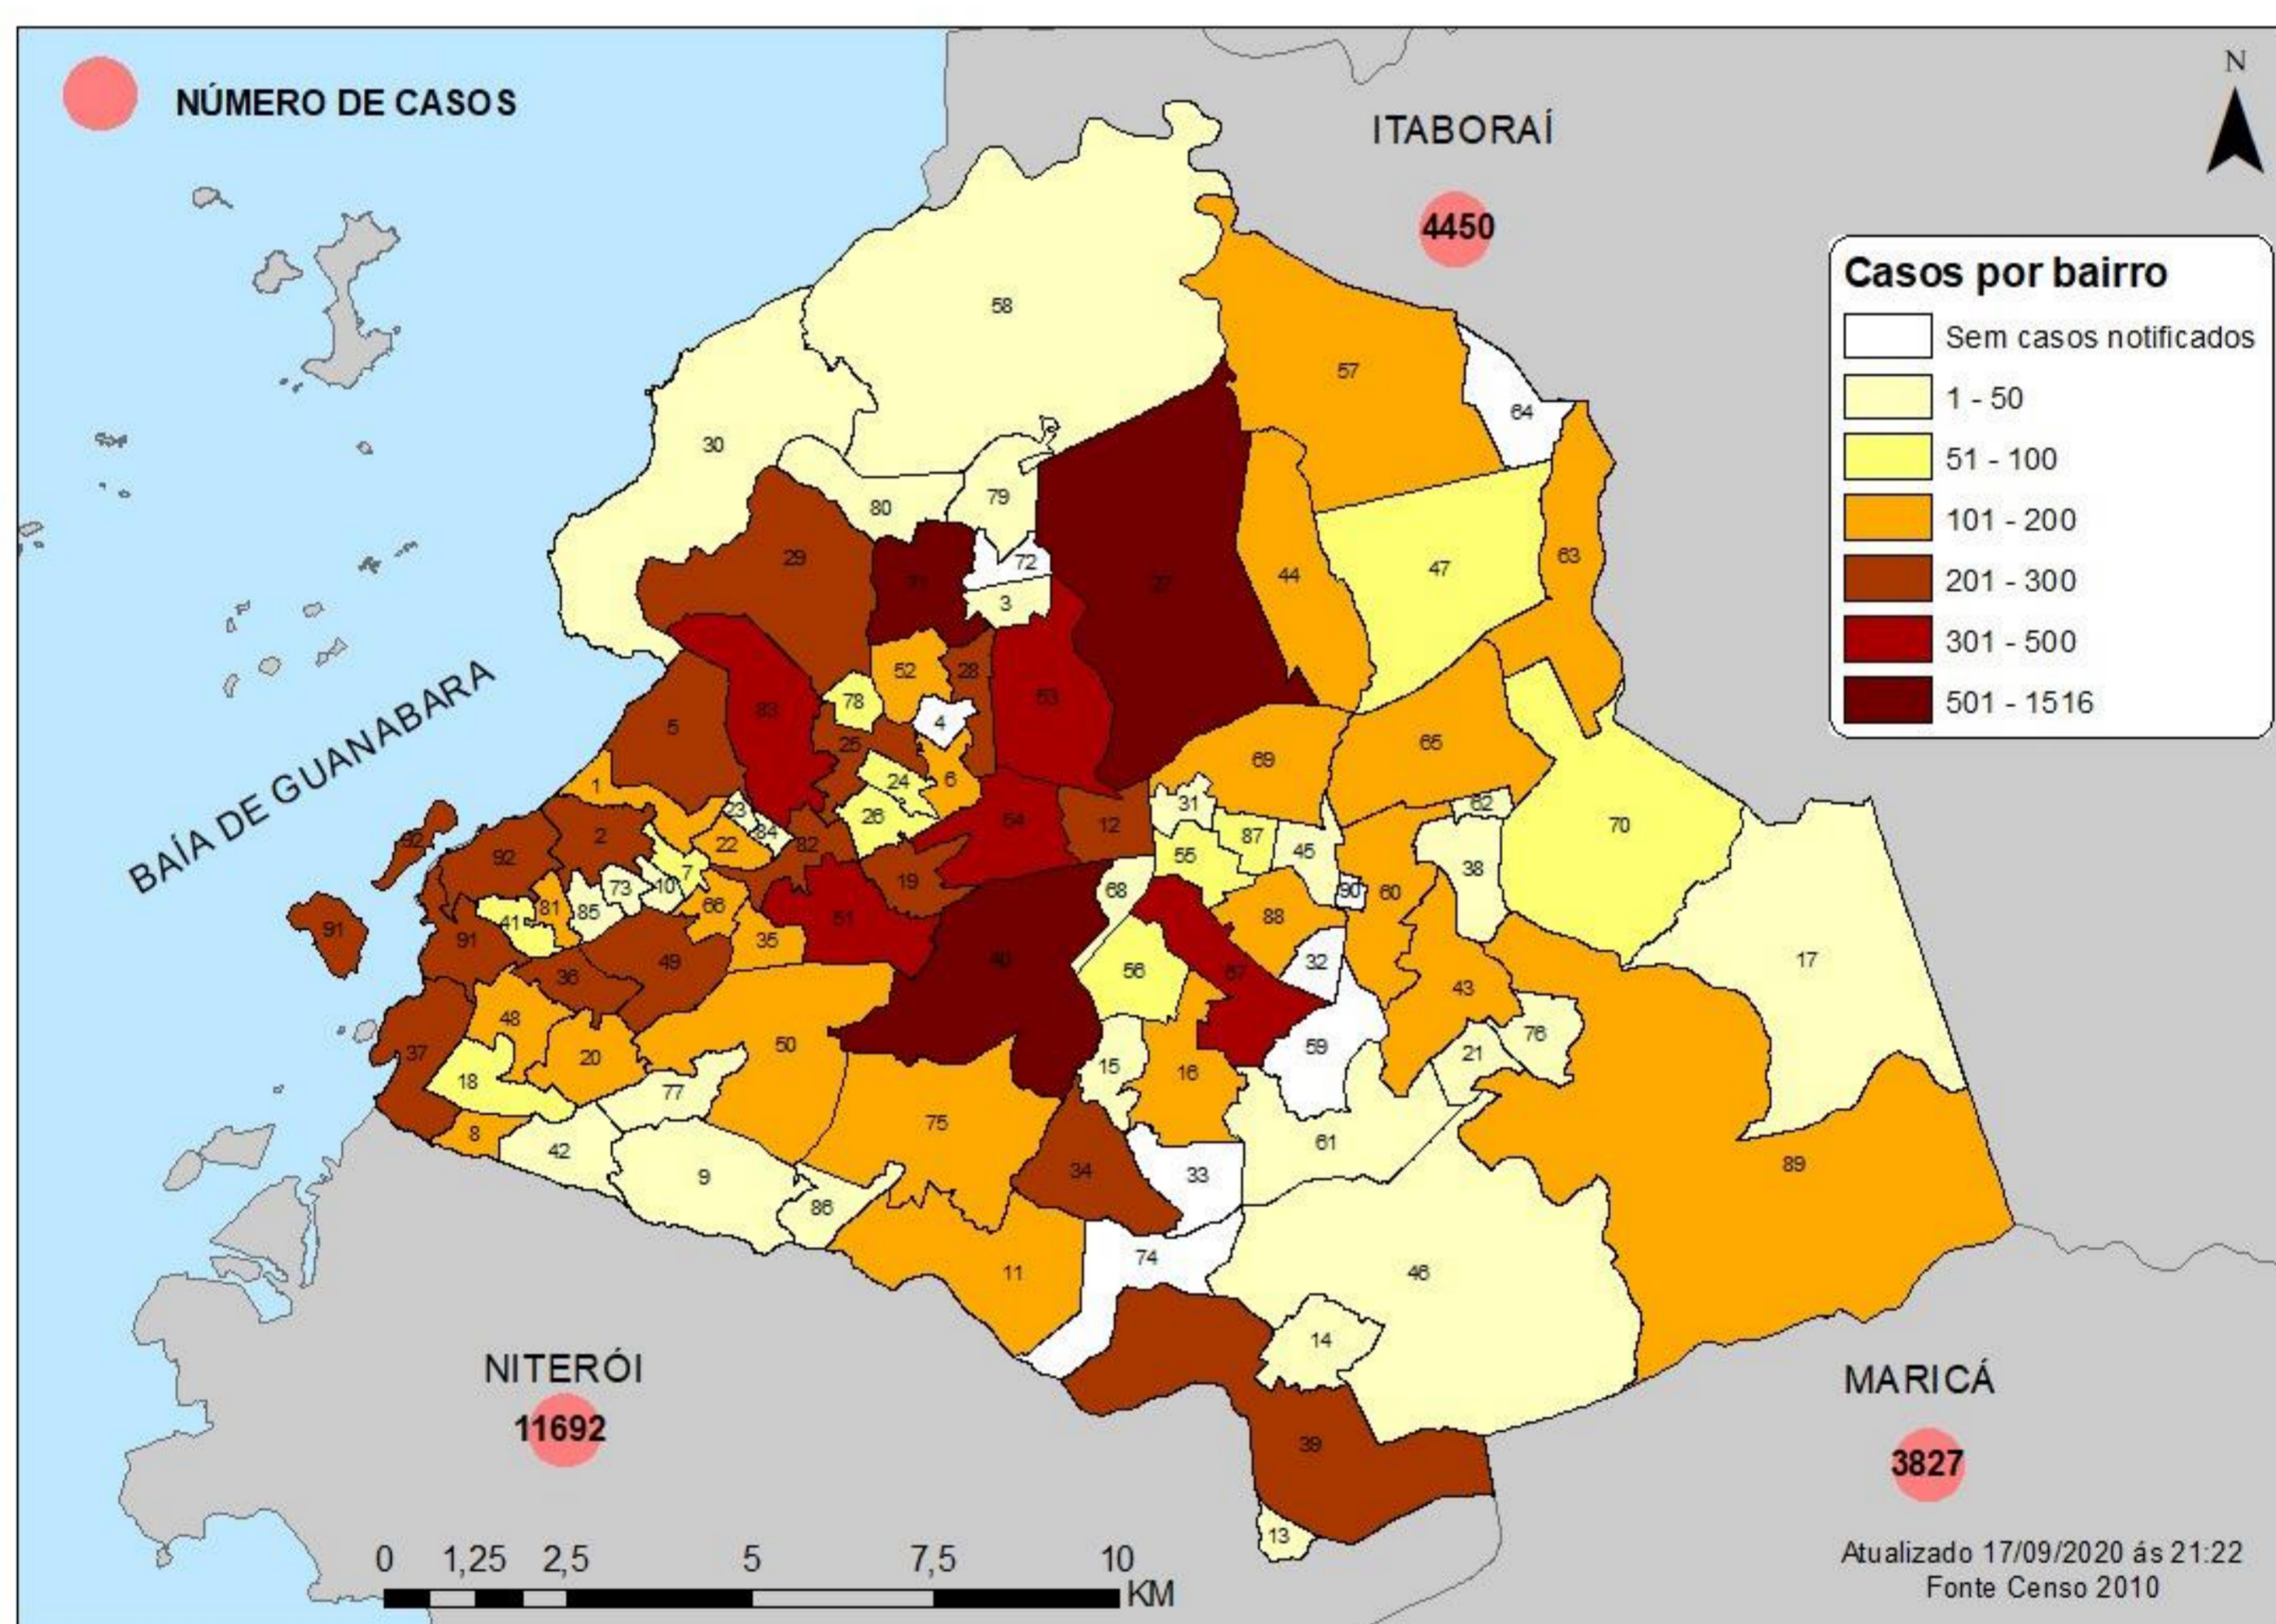

OBS.: Há 693 (SEISCENTOS E NOVENTA E TRÊS) casos onde os bairros não foram oficialmente divulgados.

1. Porto da Pedra	16. Jóquei	31. Vila Três	46. Ipiiba	61. Anaia Grande	77. Zumbi
2. Porto Novo	17. Largo da Ideia	32. Jardim Amendoieira	47. Bom Retiro	62. Guarani	78. Mutuaguaçu
3. Luiz Caçador	18. Covanca	33. Anaia Pequeno	48. Vila Lage	63. Marambaia	79. Salgueiro
4. Cruzeiro do Sul	19. Galo Branco	34. Arsenal	49. Santa Catarina	64. Gebara	80. Fazenda dos Mineiros
5. Boa Vista	20. Pita	35. Lindo Parque	50. Engenho Pequeno	65. Vista Alegre	81. Paraiso
6. Antonina	21. Eliane	36. Barro Vermelho	51. Rocha	66. Zé Garoto	82. Centro
7. Camarão	22. Brasilândia	37. Neves	52. Mutuapira	67. Coelho	83. Boaçu
8. Venda da Cruz	23. Rosane	38. Barracão	53. Trindade	68. Jardim Alcântara	84. Vila Yara
9. Morro do Castro	24. São Miguel	39. Rio do Ouro	54. Mutondo	69. Laranjal	85. Patronato
10. Parada Quarenta	25. Mutuá	40. Colubandê	55. Raul Veiga	70. Monjolos	86. Novo México
11. Maria Paula	26. Estrela do Norte	41. Porto da Madama	56. Almerinda	71. Itauna	87. Miriambi
12. Pedro de Alcântara	27. Jardim Catarina	42. Tenente Jardim	57. Guaxindiba	72. Recanto das Acácias	88. Amendoieira
13. Varzea das Mocas	28. Nova Cidade	43. Sacramento	58. Palmeiras	73. Mangueira	89. Santa Izabel
14. Engenho do Roçado	29. Porto do Rosa	44. Santa Luzia	59. Vila Candoza	74. Arrastão	90. Tiradentes
15. Jardim Nova República	30. Itaoca	45. Lagoinha	60. Pacheco	75. Tribobó	91. Porto Velho
				76. Ieda	92. Gradim

Informações retiradas dos canais oficiais da Prefeitura do Município de São Gonçalo, Governo do Estado do Rio de Janeiro e Ministério da Saúde.