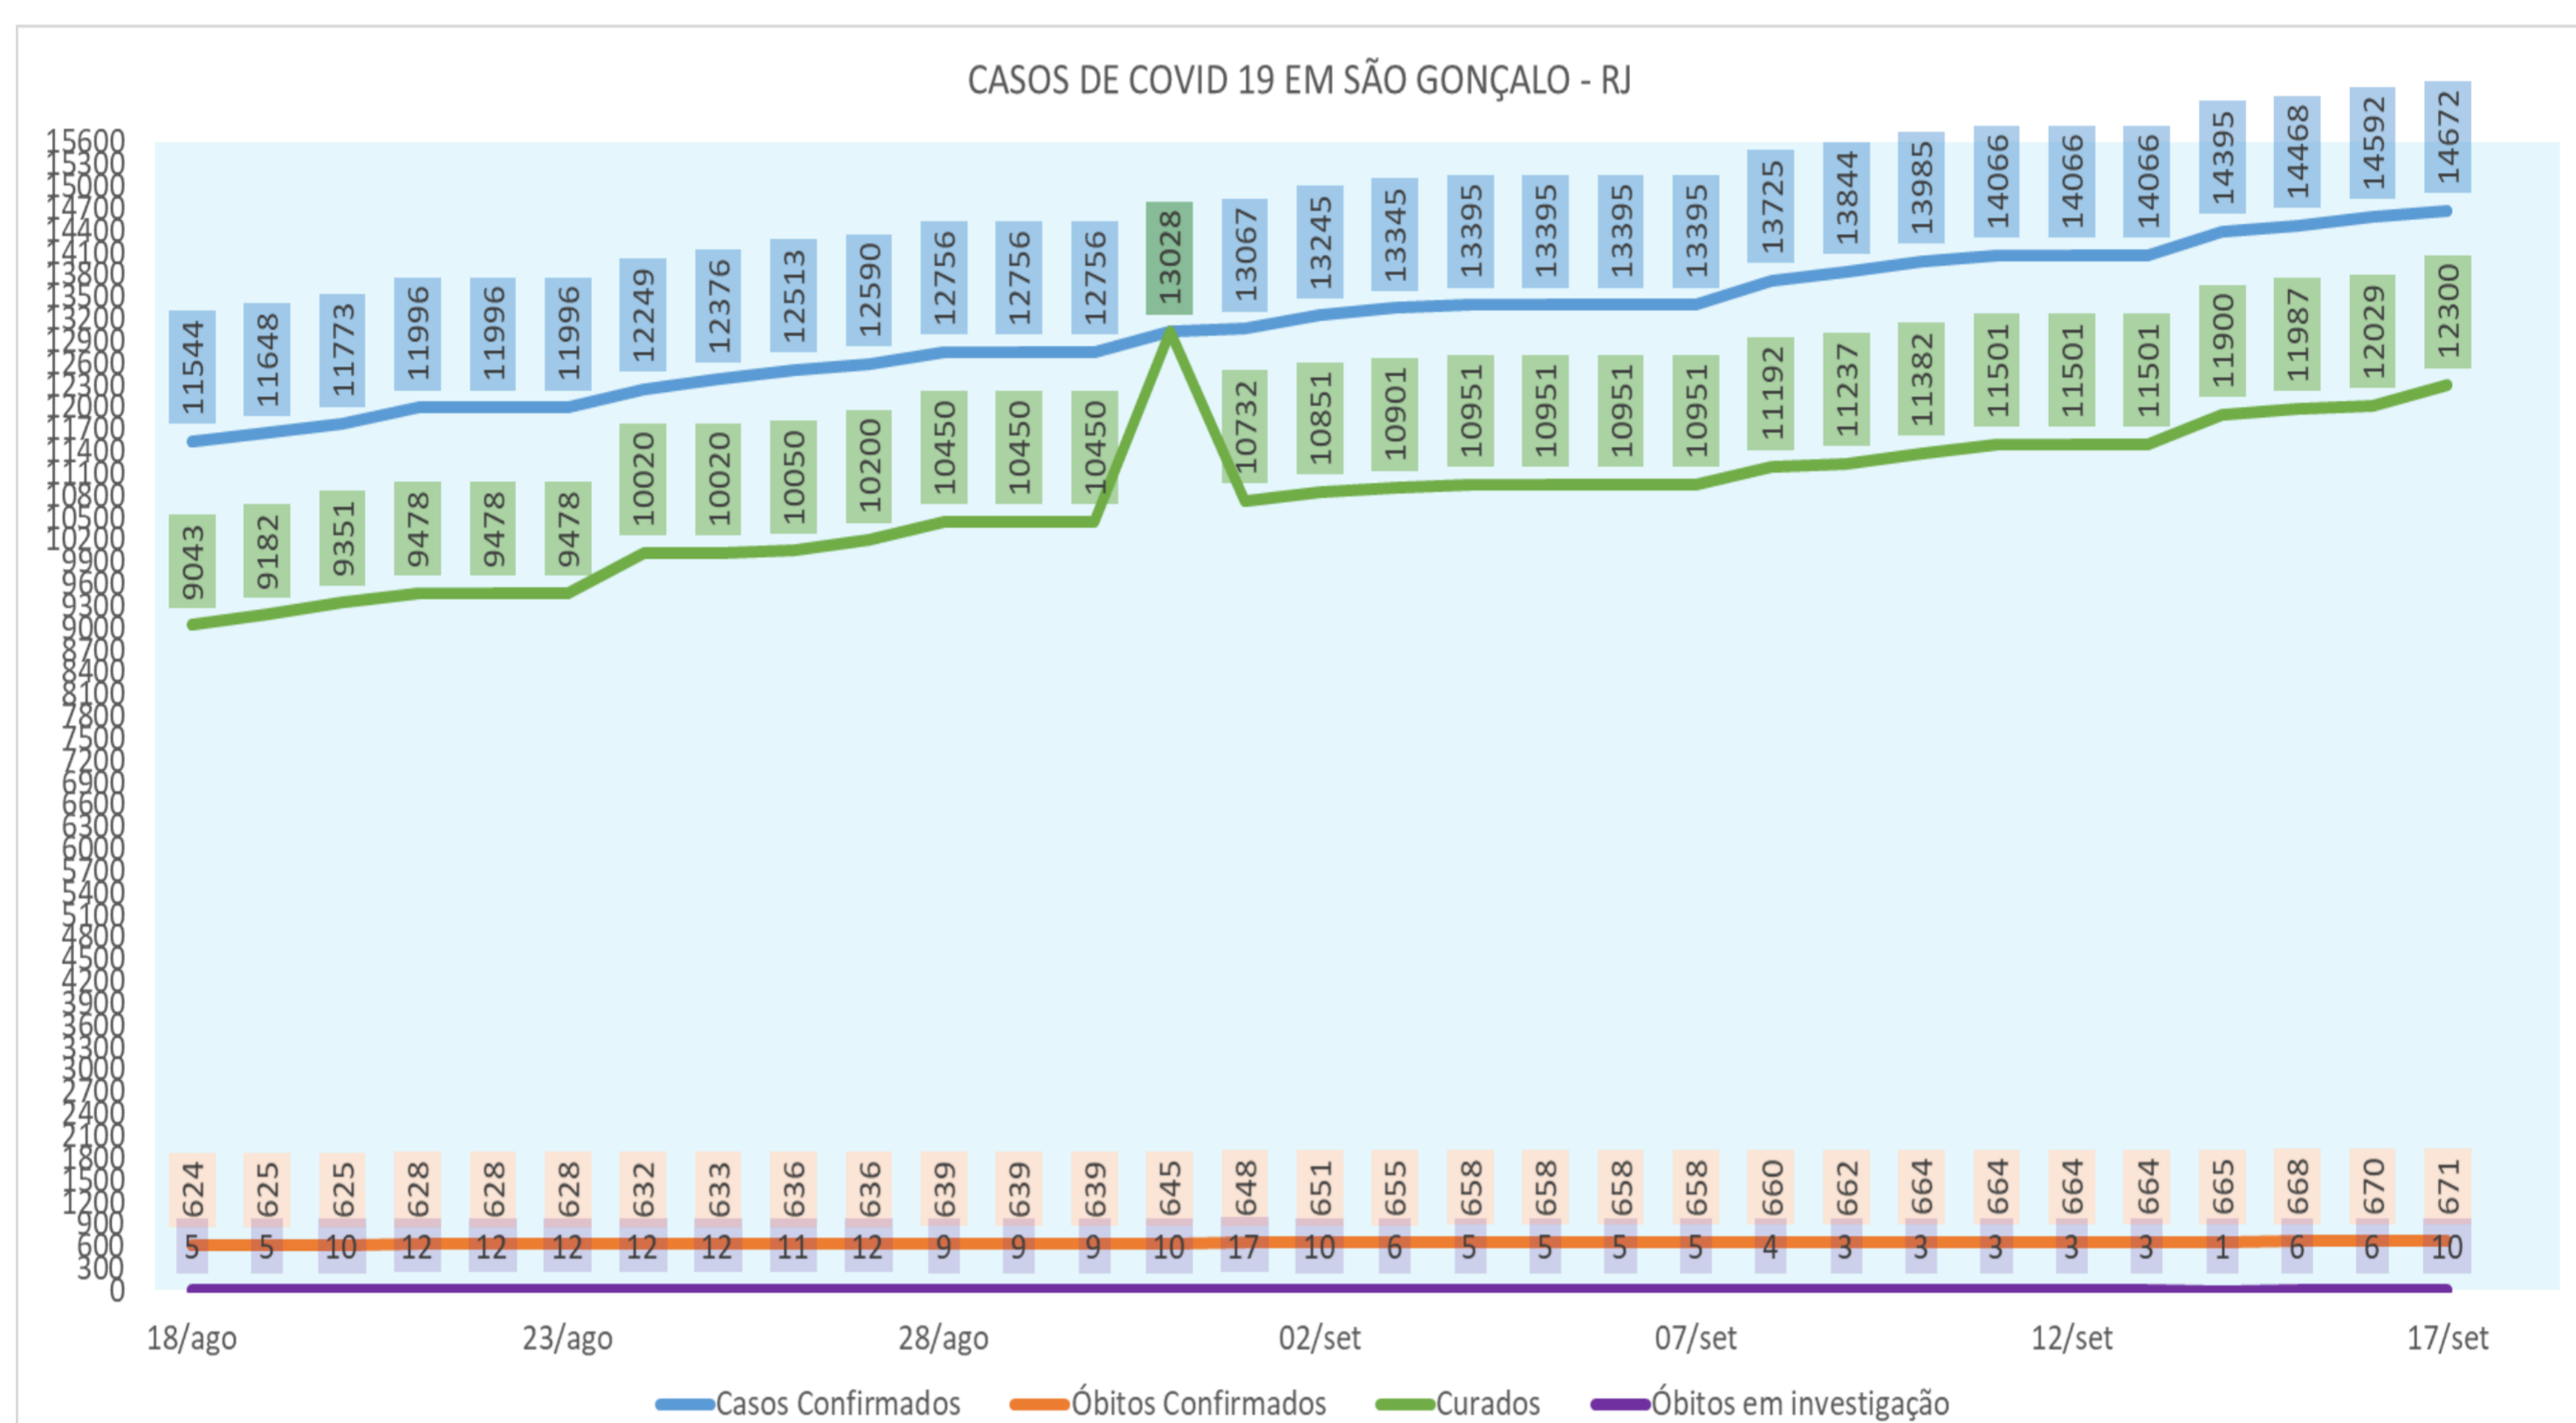

OBS.: Há 693 (SEISCENTOS E NOVENTA E TRÊS) casos onde os bairros não foram oficialmente divulgados.

1. Porto da Pedra	16. Jóquei	31. Vila Três	46. Ipiiba	61. Anaia Grande	77. Zumbi
2. Porto Novo	17. Largo da Ideia	32. Jardim Amendoieira	47. Bom Retiro	62. Guarani	78. Mutuaguaçu
3. Luiz Caçador	18. Covanca	33. Anaia Pequeno	48. Vila Lage	63. Marambaia	79. Salgueiro
4. Cruzeiro do Sul	19. Galo Branco	34. Arsenal	49. Santa Catarina	64. Gebara	80. Fazenda dos Mineiros
5. Boa Vista	20. Pita	35. Lindo Parque	50. Engenho Pequeno	65. Vista Alegre	81. Paraiso
6. Antonina	21. Eliane	36. Barro Vermelho	51. Rocha	66. Zé Garoto	82. Centro
7. Camarão	22. Brasilândia	37. Neves	52. Mutuapira	67. Coelho	83. Boaçu
8. Venda da Cruz	23. Rosane	38. Barracão	53. Trindade	68. Jardim Alcântara	84. Vila Yara
9. Morro do Castro	24. São Miguel	39. Rio do Ouro	54. Mutondo	69. Laranjal	85. Patronato
10. Parada Quarenta	25. Mutuá	40. Colubandê	55. Raul Veiga	70. Monjolos	86. Novo México
11. Maria Paula	26. Estrela do Norte	41. Porto da Madama	56. Almerinda	71. Itauna	87. Miriambi
12. Pedro de Alcântara	27. Jardim Catarina	42. Tenente Jardim	57. Guaxindiba	72. Recanto das Acácias	88. Amendoieira
13. Varzea das Mocas	28. Nova Cidade	43. Sacramento	58. Palmeiras	73. Mangueira	89. Santa Izabel
14. Engenho do Roçado	29. Porto do Rosa	44. Santa Luzia	59. Vila Candoza	74. Arrastão	90. Tiradentes
15. Jardim Nova República	30. Itaoca	45. Lagoinha	60. Pacheco	75. Tribobó	91. Porto Velho
				76. Ieda	92. Gradim

Informações retiradas dos canais oficiais da Prefeitura do Município de São Gonçalo, Governo do Estado do Rio de Janeiro e Ministério da Saúde.