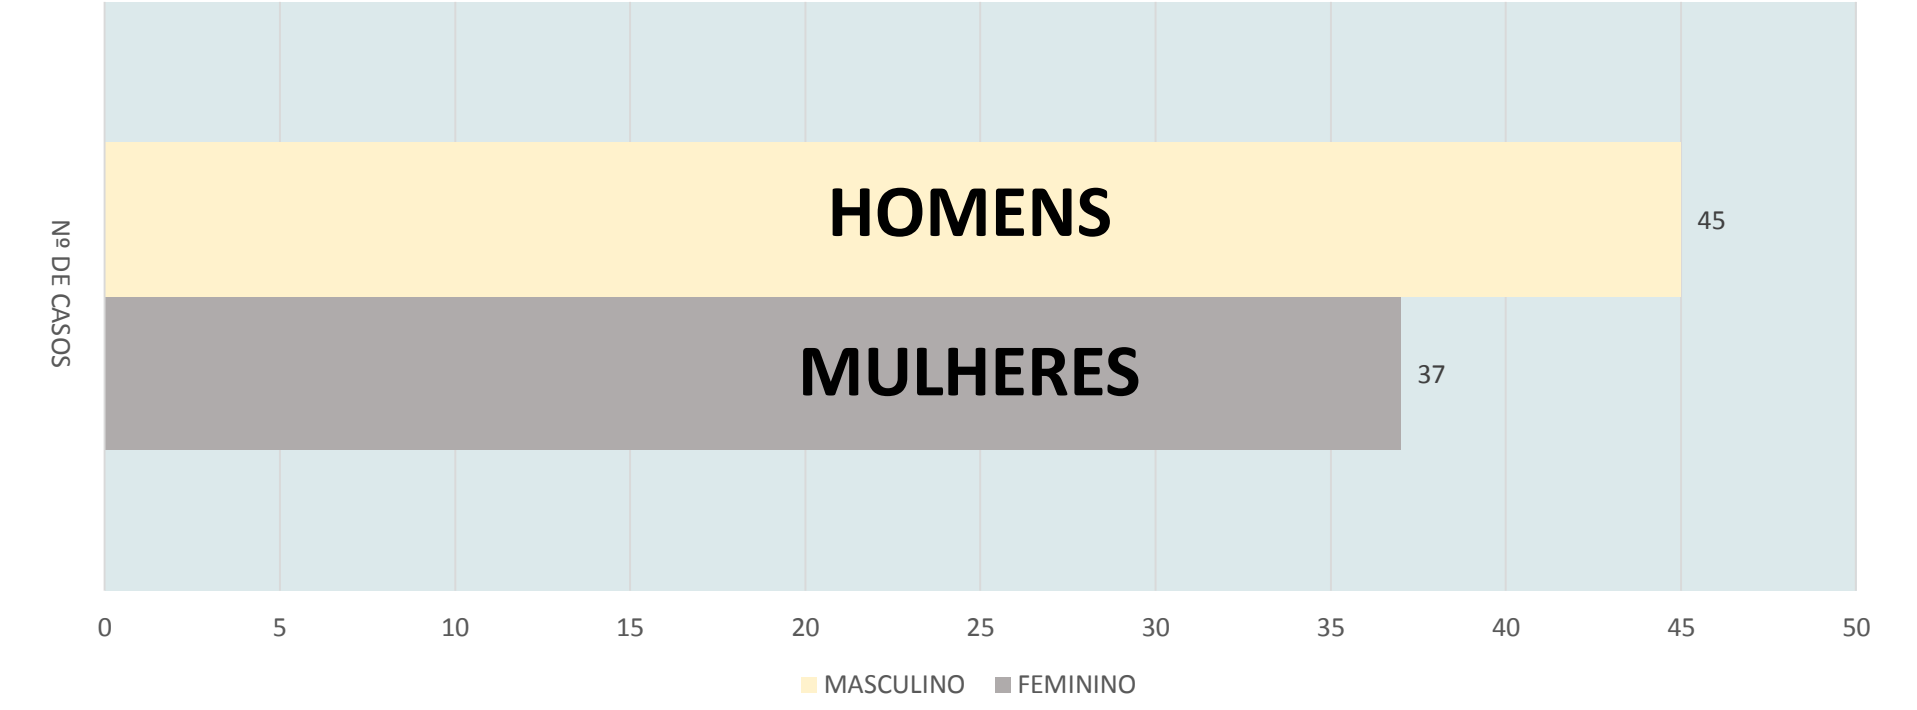

NÚMERO DE CASOS POR SEXO