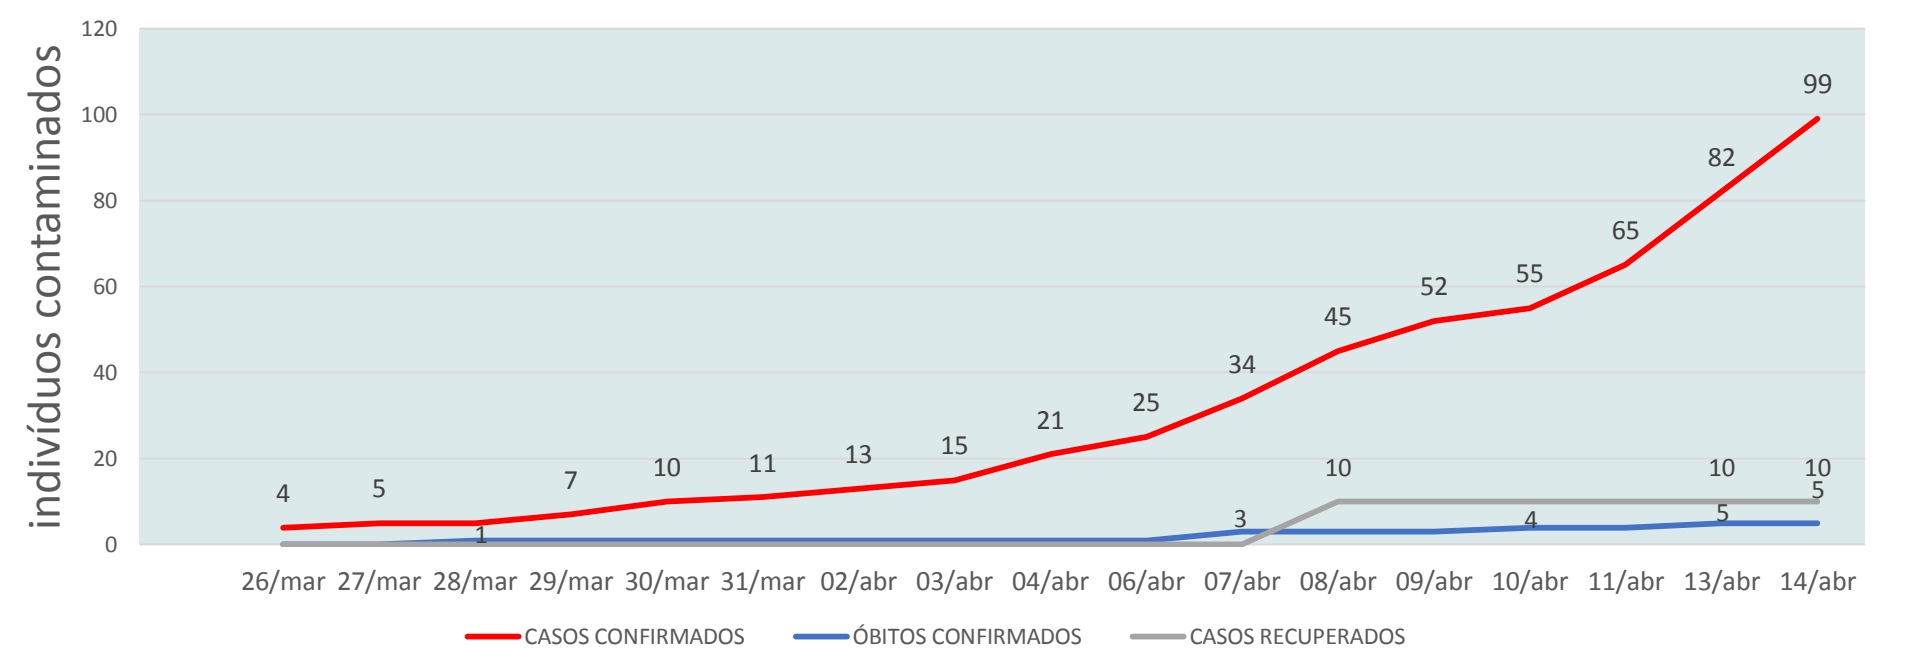

CASOS CONFIRMADOS - COVID 19 SÃO GONÇALO (RJ)