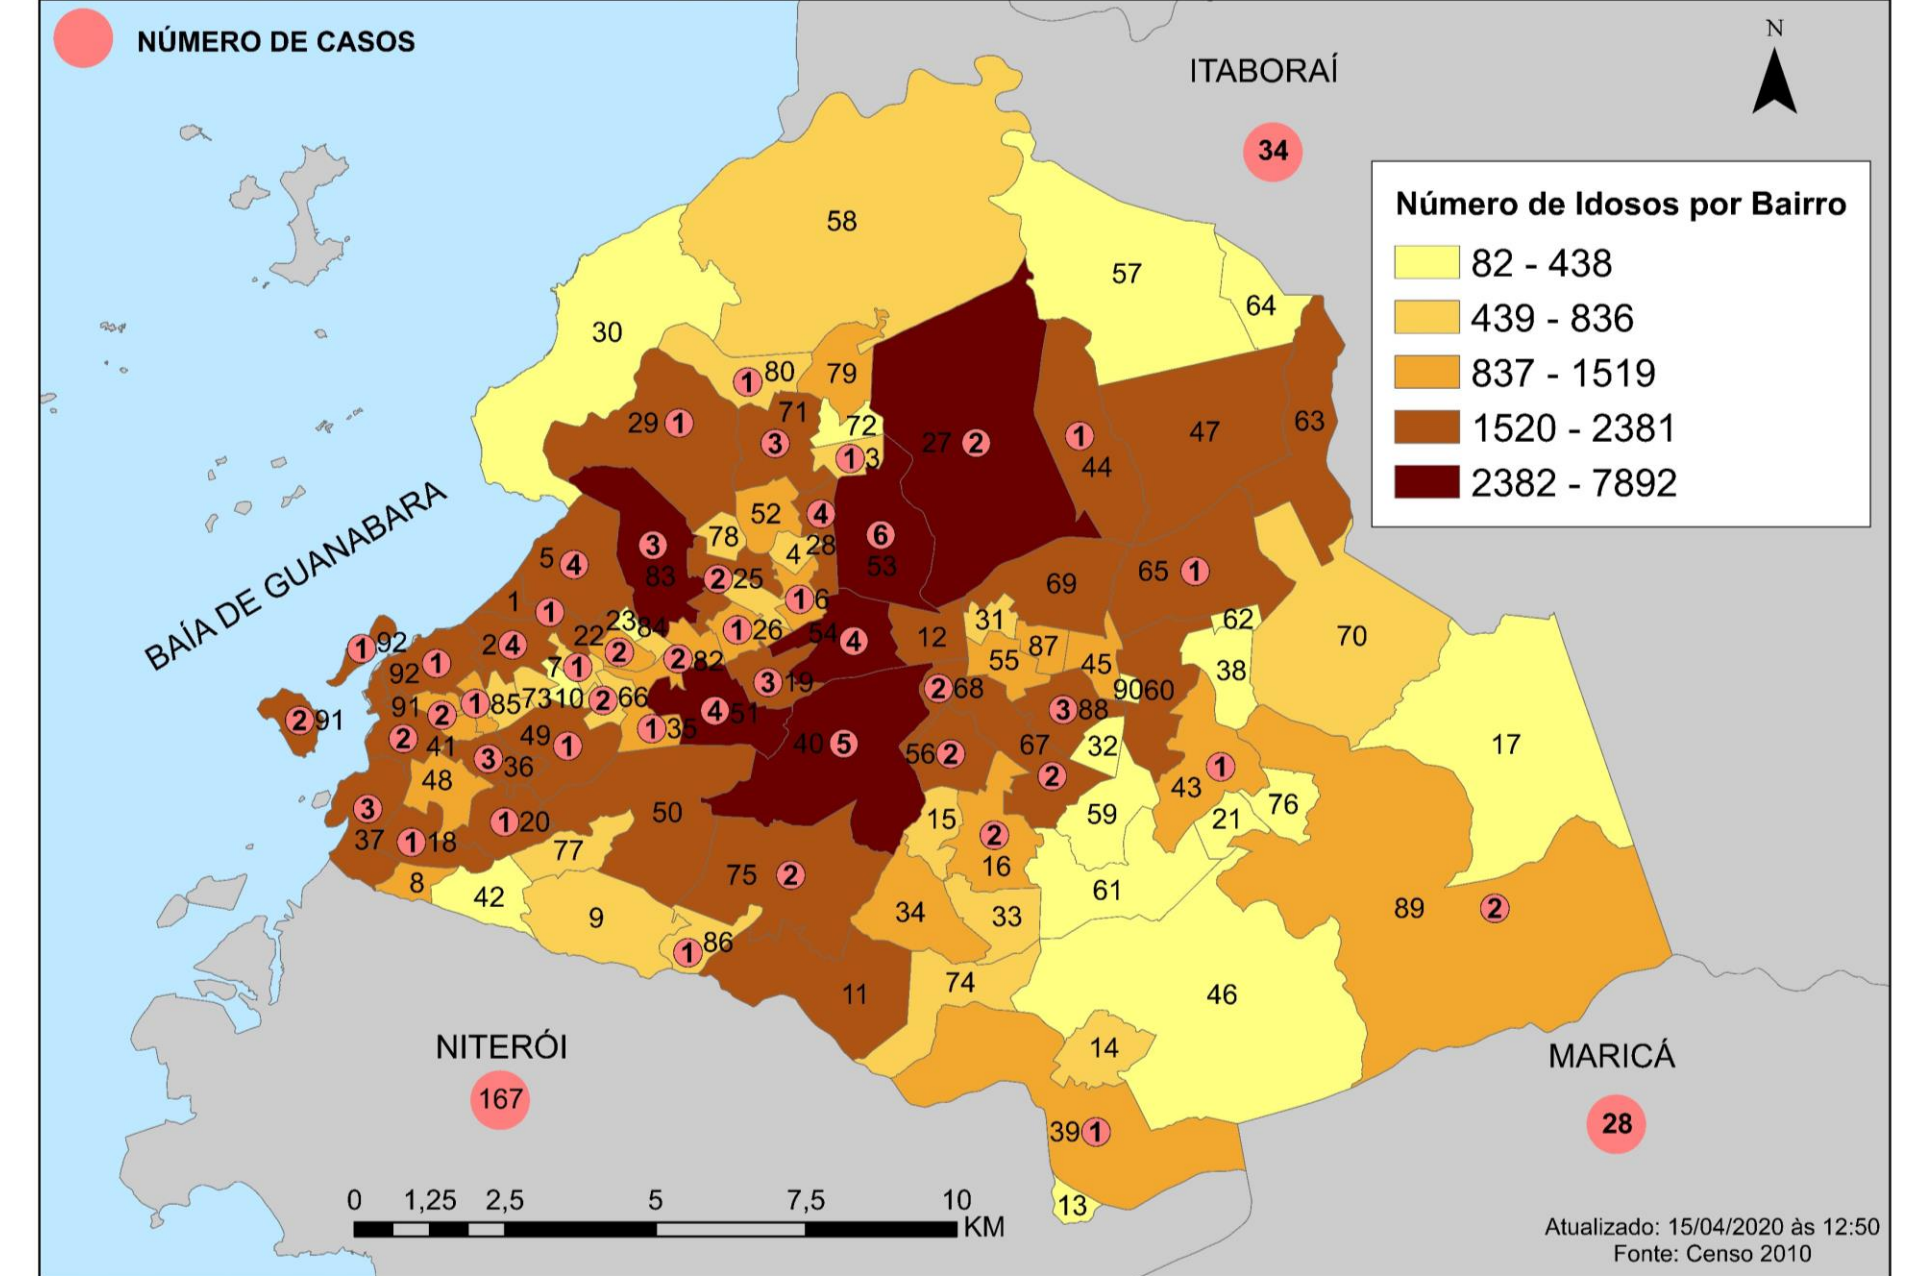

FAIXA ETÁRIA X MORTALIDADE – COVID 19

1. Porto da Pedra	15. Jardim Nova	30. Itaoca	46. Ipiúba	64. Gebara	81. Mineiros
2. Porto Novo	16. República	31. Vila Três	47. Bom Retiro	65. Vista Alegre	82. Paraíso
3. Luiz Caçador	17. Jôquei	32. Amendoeira	48. Vila Yara	66. Zé Garoto	83. Centro
4. Cruzeiro do Sul	18. Covanca	33. Arsenal	49. Santa Catarina	67. Coelho	84. Boaçu
5. Boa Vista	19. Largo da Ideia	34. Anaia Pequeno	50. Engenho Pequeno	68. Jardim Alcantara	85. Vila Yara
6. Morro do Castro	20. Galo Branco	35. Lindo Parque	51. Rocha	69. Laranjal	86. Patronato
7. Camarão	21. Eliane	36. Barro Vermelho	52. Mutuapira	70. Monjolos	87. Miriambi
8. Venda da Cruz	22. Brasilândia	37. Neves	53. Trindade	71. Itaúna	88. Amendoeira
9. Morro do Castro	23. Rosas	38. Barracão	54. Mutondo	72. Recanto das Acácias	89. Santa Izabel
10. Parada Quarenta	24. São Miguel	39. Rio do Ouro	55. Raul Veiga	73. Mangueira	90. Tiradentes
11. Maria Paula	25. Mutuá	40. Colubandê	56. Almerinda	74. Arrastão	91. Porto Velho
12. Pedro de Alcântara	26. Estrela do Norte	41. Porto da Madama	57. Guaxindiba	75. Salgueiro	92. Gradim
13. Várzea das Mocas	27. Jardim Catarina	42. Tenente Jardim	58. Palmeiras	76. Vila Candoza	
14. Engenho do	28. Nova Cidade	43. Sacramento	59. Vila Candoza	77. Pacheco	
	29. Porto do Rosa	44. Santa Luzia	60. Vila Candoza	78. Anaia Grande	
		45. Lagoinha	61. Marambaia	79. Marambaia	
			62. Marambaia	80. Marambaia