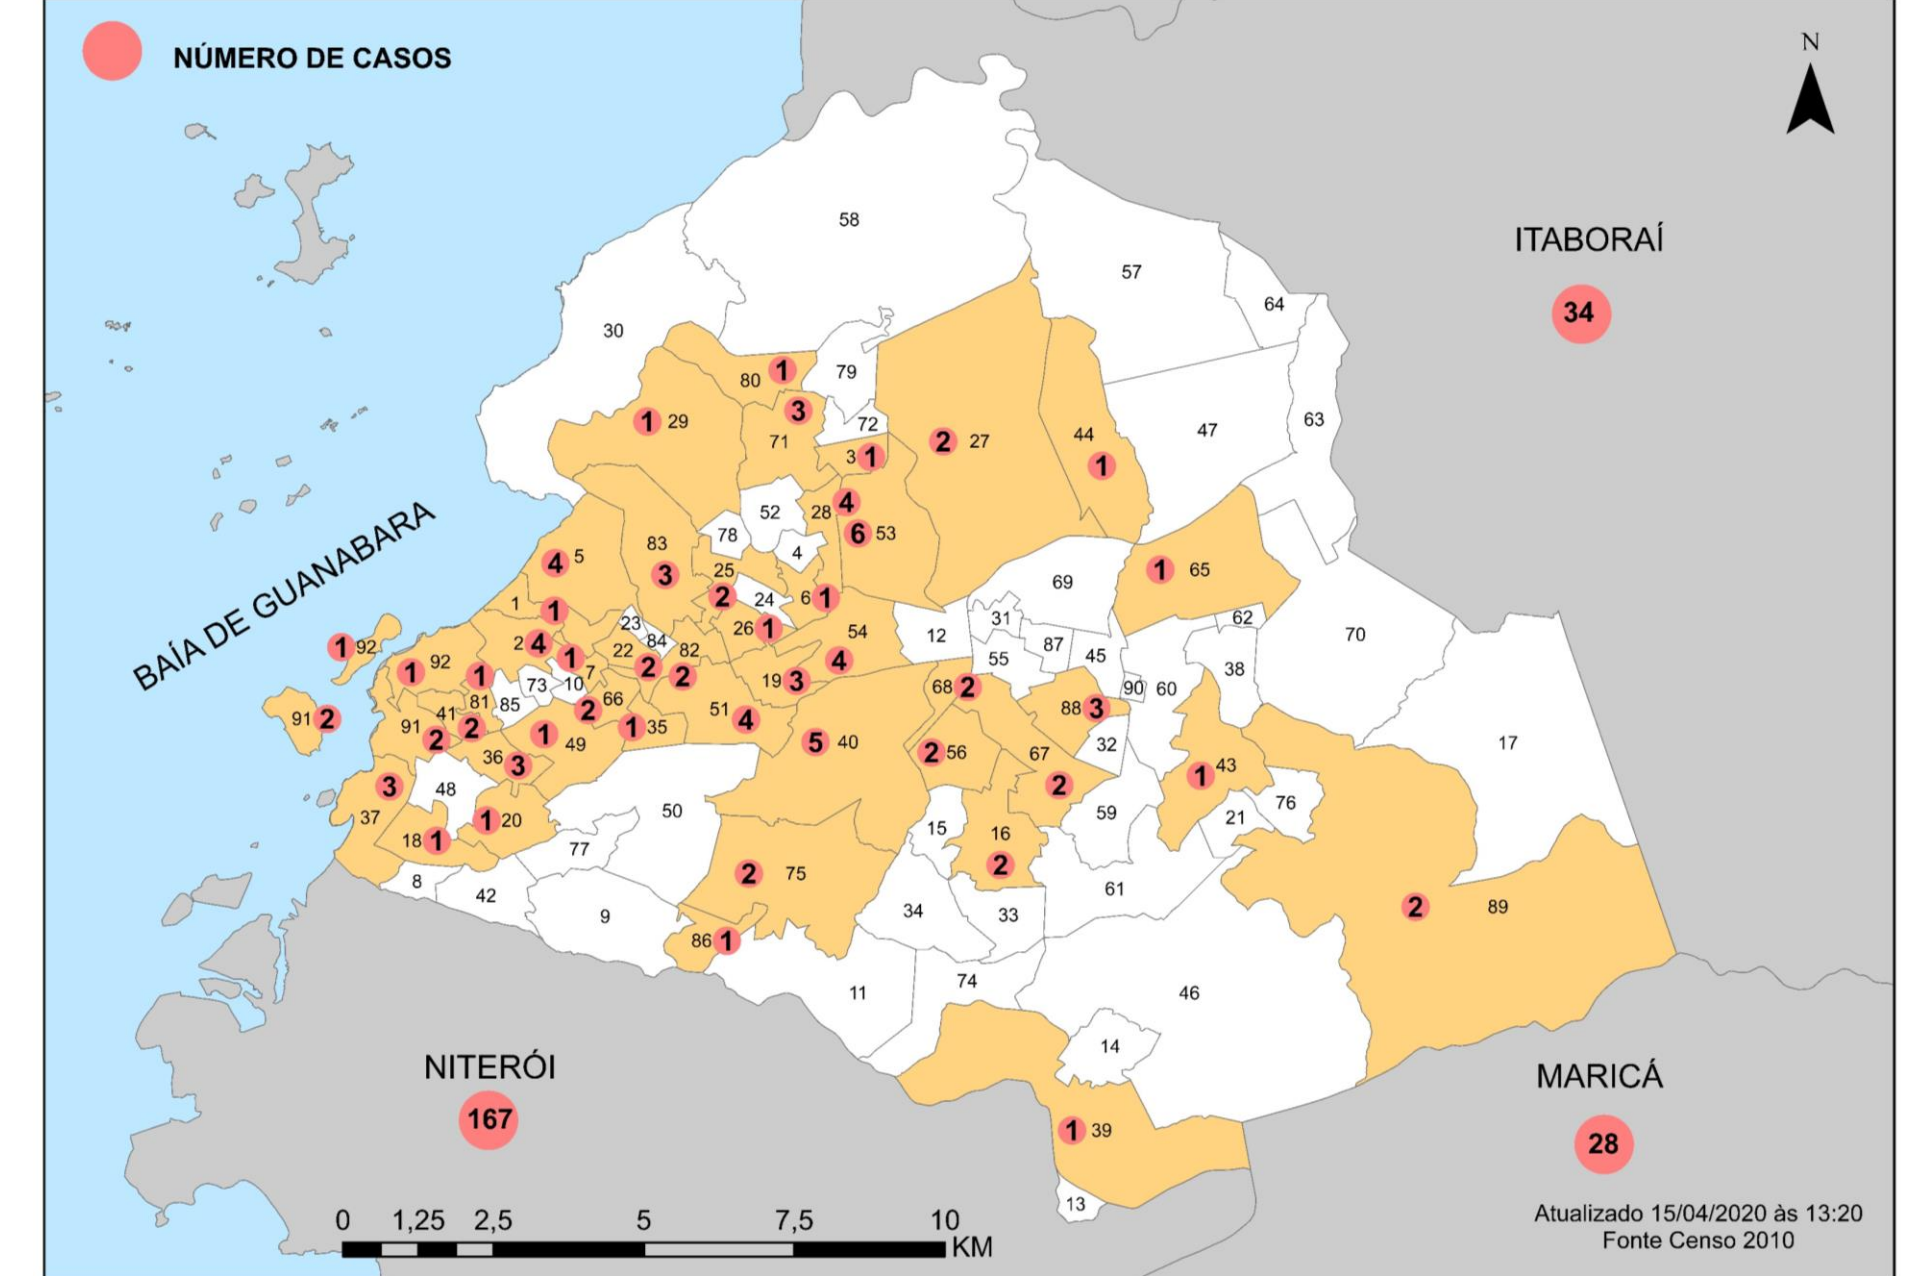

FAIXA ETÁRIA X MORTALIDADE – COVID 19

1. Porto da Pedra	15. Jardim Nova	30. Itaoca	46. Ipiúba	64. Gebara	81. Mineiros
2. Porto Novo	16. República	31. Vila Três	47. Bom Retiro	65. Vista Alegre	82. Paraíso
3. Luiz Caçador	17. Jôquei	32. Amendoeira	48. Vila Yara	66. Zé Garoto	83. Centro
4. Cruzeiro do Sul	18. Covanca	33. Arsenal	49. Santa Catarina	67. Coelho	84. Boaçu
5. Boa Vista	19. Largo da Ideia	34. Anaia Pequeno	50. Engenho Pequeno	68. Jardim Alcantara	85. Vila Yara
6. Morro do Castro	20. Galo Branco	35. Lindo Parque	51. Rocha	69. Laranjal	86. Patronato
7. Camarão	21. Eliane	36. Barro Vermelho	52. Mutuapira	70. Monjolos	87. Miriambi
8. Venda da Cruz	22. Brasilândia	37. Neves	53. Trindade	71. Itaúna	88. Amendoeira
9. Morro do Castro	23. Rosas	38. Barracão	54. Mutondo	72. Recanto das Acácias	89. Santa Izabel
10. Parada Quarenta	24. São Miguel	39. Rio do Ouro	55. Raul Veiga	73. Mangueira	90. Tiradentes
11. Maria Paula	25. Mutuá	40. Colubandê	56. Almerinda	74. Arrastão	91. Porto Velho
12. Pedro de Alcântara	26. Estrela do Norte	41. Porto da Madama	57. Guaxindiba	75. Salgueiro	92. Gradim
13. Várzea das Mocas	27. Jardim Catarina	42. Tenente Jardim	58. Palmeiras	76. Vila Candoza	
14. Engenho do	28. Nova Cidade	43. Sacramento	59. Vila Candoza	77. Pacheco	
	29. Porto do Rosa	44. Santa Luzia	60. Vila Candoza	78. Anaia Grande	
		45. Lagoinha	61. Marambaia	79. Marambaia	
			62. Marambaia	80. Marambaia