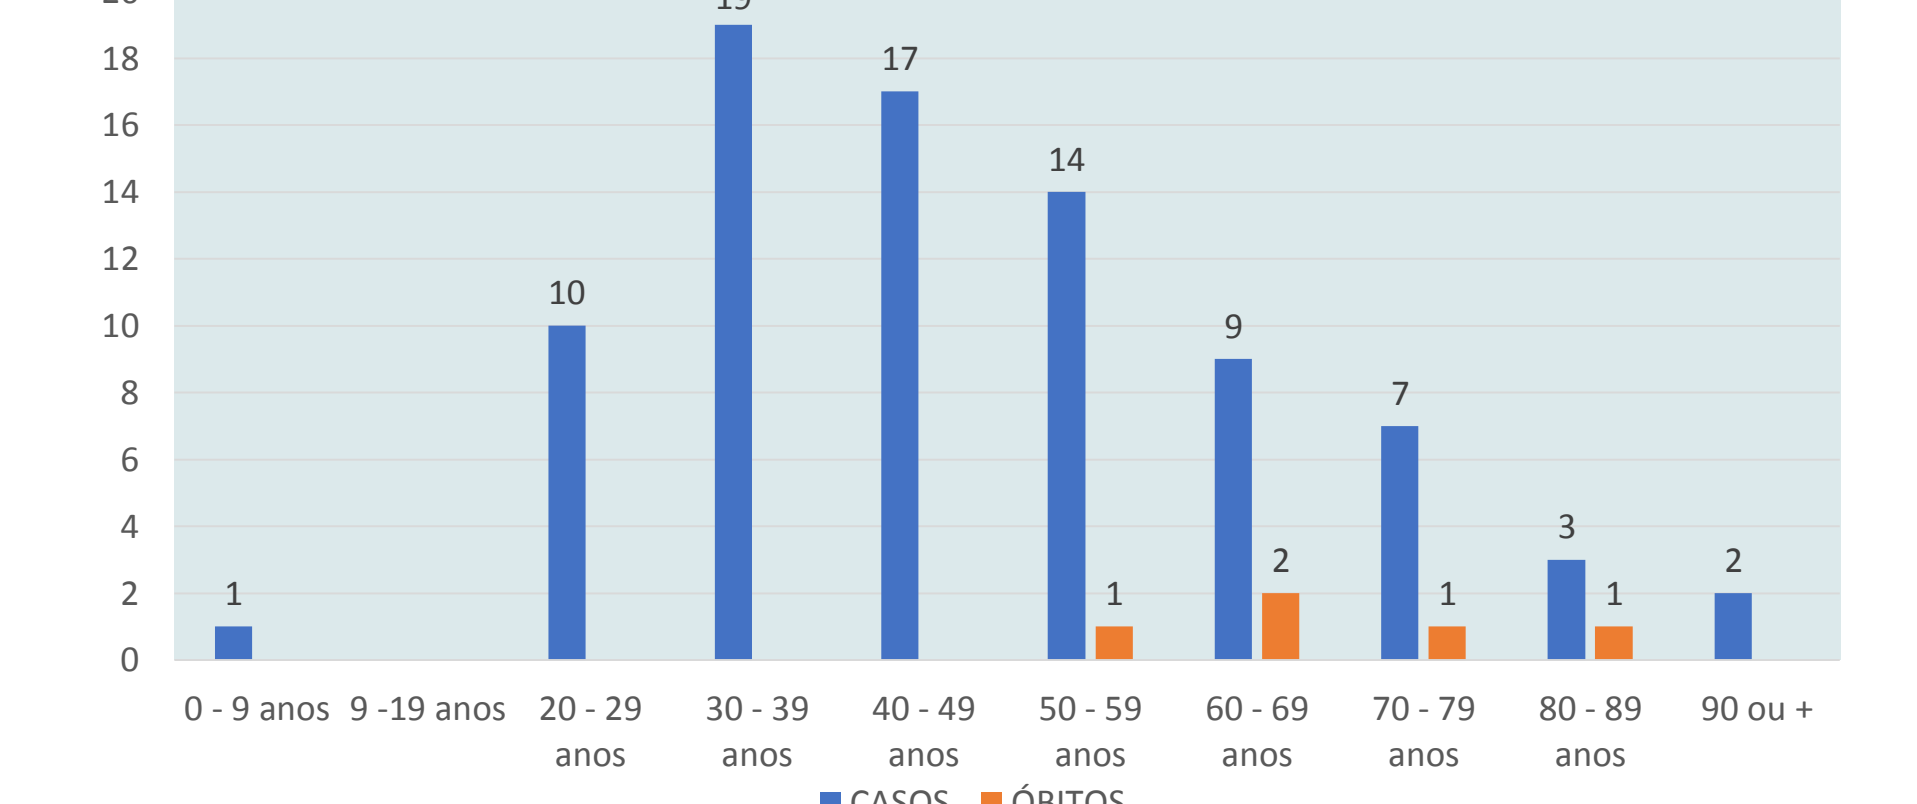

FAIXA ETÁRIA X MORTALIDADE – COVID 19

1. Porto da Pedra	15. Jardim Nova	30. Itaoca	46. Ipiúba	64. Gebara	81. Mineiros
2. Porto Novo	16. República	31. Vila Três	47. Bom Retiro	65. Vista Alegre	82. Paraíso
3. Luiz Caçador	17. Jôquei	32. Amendoeira	48. Vila Yara	66. Zé Garoto	83. Centro
4. Cruzeiro do Sul	18. Covanca	33. Arsenal	49. Santa Catarina	67. Coelho	84. Boaçu
5. Boa Vista	19. Largo da Ideia	34. Anaia Pequeno	50. Engenho Pequeno	68. Jardim Alcantara	85. Vila Yara
6. Morro do Castro	20. Galo Branco	35. Lindo Parque	51. Rocha	69. Laranjal	86. Patronato
7. Camarão	21. Eliane	36. Barro Vermelho	52. Mutuapira	70. Monjolos	87. Miriambi
8. Venda da Cruz	22. Brasilândia	37. Neves	53. Trindade	71. Itaúna	88. Amendoeira
9. Morro do Castro	23. Rosas	38. Barracão	54. Mutondo	72. Recanto das Acácias	89. Santa Izabel
10. Parada Quarenta	24. São Miguel	39. Rio do Ouro	55. Raul Veiga	73. Mangueira	90. Tiradentes
11. Maria Paula	25. Mutuá	40. Colubandê	56. Almerinda	74. Arrastão	91. Porto Velho
12. Pedro de Alcântara	26. Estrela do Norte	41. Porto da Madama	57. Guaxindiba	75. Salgueiro	92. Gradim
13. Várzea das Mocas	27. Jardim Catarina	42. Tenente Jardim	58. Palmeiras	76. Vila Candoza	
14. Engenho do	28. Nova Cidade	43. Sacramento	59. Vila Candoza	77. Pacheco	
	29. Porto do Rosa	44. Santa Luzia	60. Vila Candoza	78. Anaia Grande	
		45. Lagoinha	61. Marambaia	79. Marambaia	
			62. Marambaia	80. Marambaia