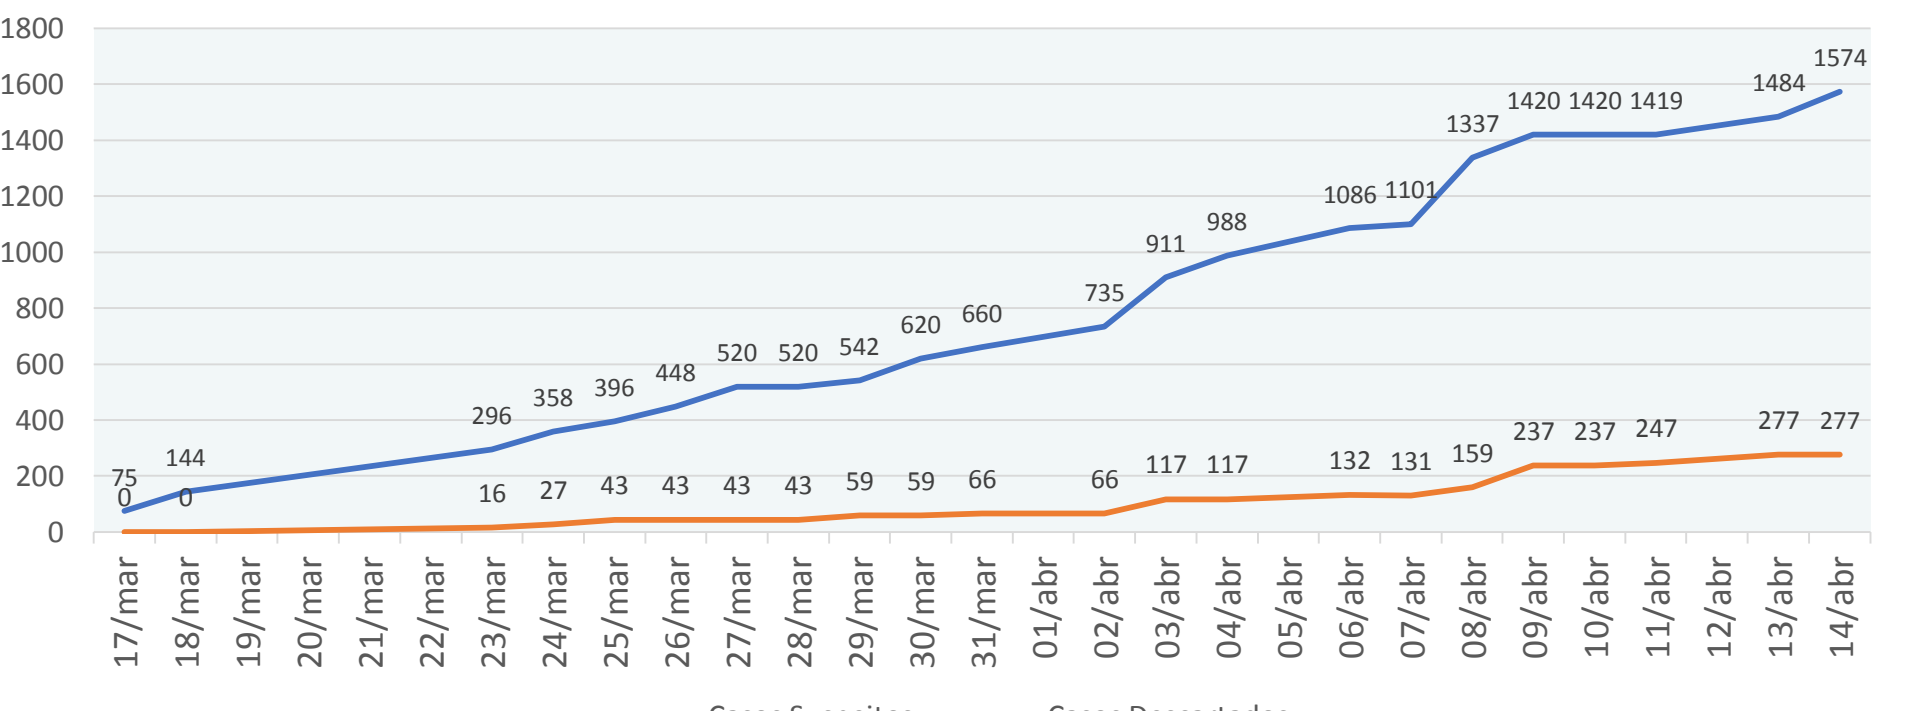

COVID19 – SÃO GONÇALO (RJ)

Atualizado em 15/04/2020 às 13h

CASOS CONFIRMADOS	RECUPERADOS	SUSPEITOS	CASOS DESCARTADOS	ÓBITOS
99	10	1574	277	05

NÚMERO DE CASOS CONFIRMADOS POR BAIRRO – SÃO GONÇALO (RJ)

ALCÂNTARA	2	MUTONDO	4
ALMERINDA	2	MUTUÁ	2
AMENDOEIRA	3	NEVES	3
ANTONINA	1	NOVA CIDADE	4
BARRO VERMELHO	3	NOVO MÉXICO	1
BOA VISTA	4	PARAÍSO	1
BOAÇU	2	PITA	1
BRASILÂNDIA	2	PORTÃO DO ROSA	1
CALIFORNIA	1	PORTO DA MADAMA	2
CAMARÃO	1	PORTO NOVO	4
CENTRO	2	PORTO DA PEDRA	1
COELHO	2	PORTO VELHO	2
COLUBANDÊ	5	RIO DO OURO	1
COVANCA	1	ROCHA	4
ESTRELA DO NORTE	1	SACRAMENTO	1
FAZENDA DOS MINEIROS	1	SANTA CATARINA	2
GALO BRANCO	3	SANTA IZABEL	2
GRADIM	1	SANTA LUZIA	1
ITAÚNA	3	TRIBOBÓ	2
JARDIM CATARINA	2	TRINDADE	6
JOQUEI	2	VISTA ALEGRE	1
LINDO PARQUE	1	ZÉ GAROTO	2
LUIZ CAÇADOR	1	OUTROS	5

OBS.: Há 5 (cinco) casos onde os bairros não foram oficialmente divulgados.

CASOS SUSPEITOS X CASOS CONFIRMADOS SÃO GONÇALO (RJ)